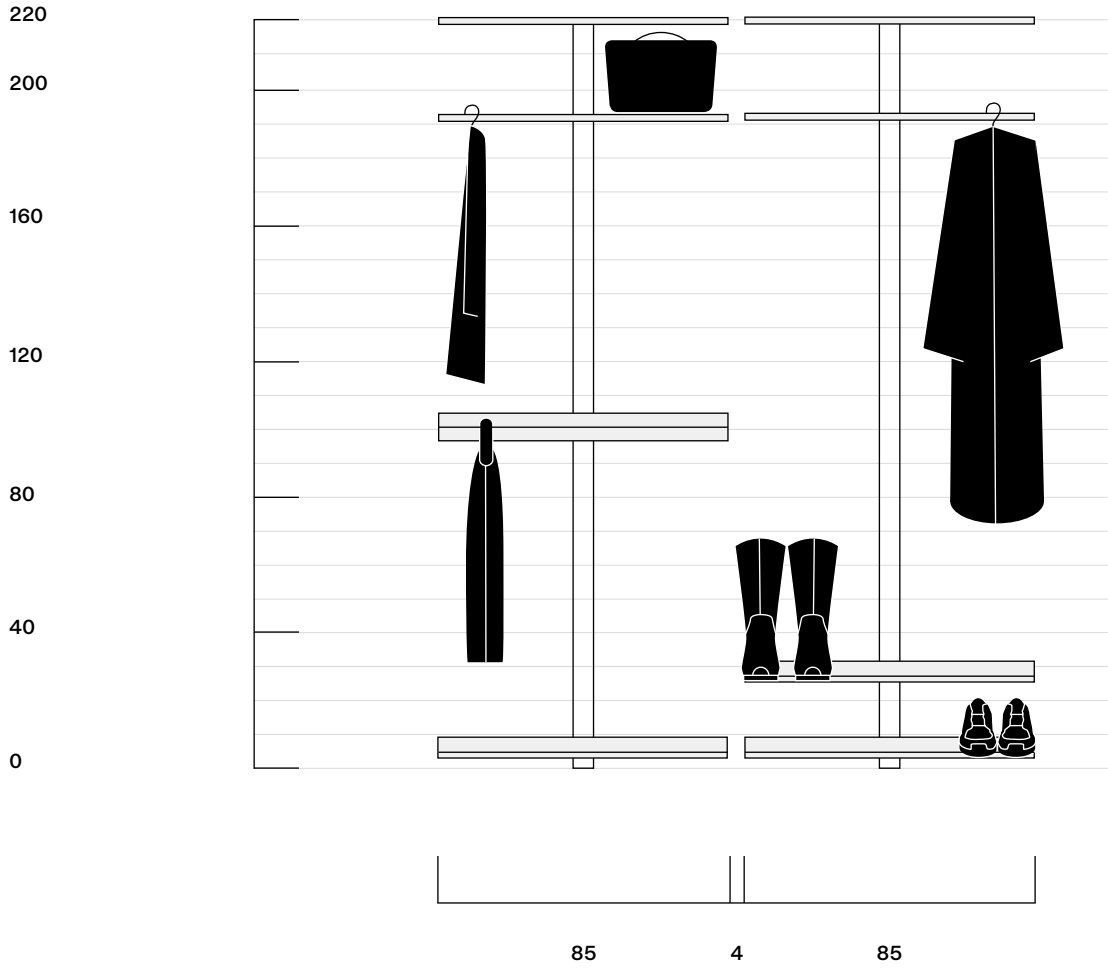

tutte le misure in cm