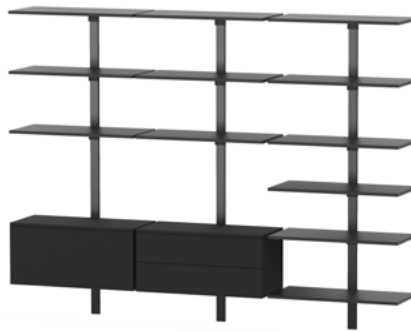

## Il sistema Pecasa funziona così

Pecasa è formato da pochi elementi basilari che possono essere combinati liberamente. peca fornisce il profilo da parete con canalina integrata, il supporto per ripiani, il supporto per mobile e i ripiani di metallo. Organizzate il vostro mobile in modo personale. La canalina laterale nel profilo da parete consente l'illuminazione o l'integrazione di apparecchi TV.

- ① Profilo da parete con profilo di copertura
- ② Cappuccio del profilo da parete (sopra/sotto)
- ③ Supporto del ripiano con morsetto
- ④ Coperture (verticali e orizzontali)
- ⑤ Viti di regolazione della profondità

- Opzione 1: ripiano in metallo con supporto integrato
- Opzione 2: ripiano in vetro
- Opzione 3: ripiano in materiale a base di legno

Con Pecasa l'organizzazione non conosce limiti. Mediante i diversi supporti per ripiani è possibile iniziare la materializzazione e il design del vano e personalizzare gli elementi dello scaffale. Combinare abilmente vetro, legno massello, materiali a base di legno e metallo.

①

②

③

④

- ① MDF verniciato bianco
- ② Pannello di truciolato impiallacciato, ripiani in vetro
- ③ Pannello di truciolato impiallacciato
- ④ MDF verniciato nero, ripiani in metallo