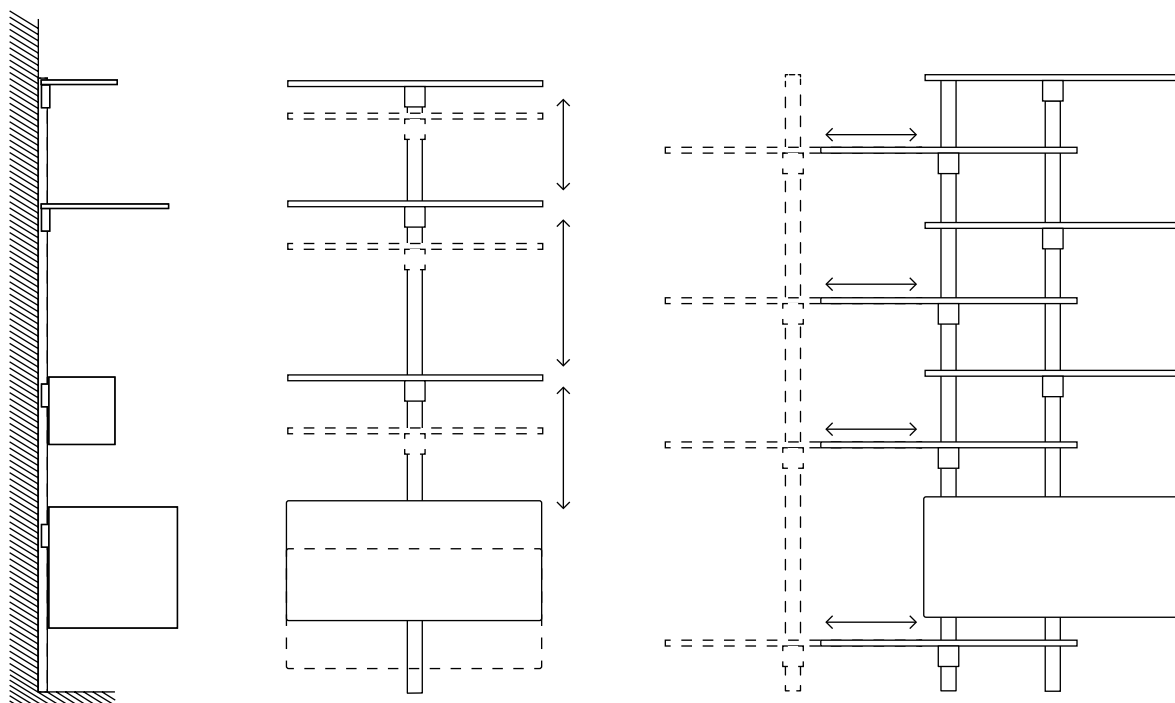

**Con Pecasa approfittate della massima flessibilità con un lavoro minimo. Il profilo da parete centrale consente un fissaggio individuale e variabile di ripiani, corpi dei mobili, scrivanie o aste appendiabiti. Perfetto per il soggiorno, l'home office, l'armadio, il guardaroba o il mobilio del negozio.**

## Il sistema Pecasa funziona così

Pecasa è formato da pochi elementi basilari che possono essere combinati liberamente. peca fornisce il profilo da parete con canalina integrata, il supporto per ripiani, il supporto per mobile e i ripiani di metallo. Organizzate il vostro mobile in modo personale. La canalina laterale nel profilo da parete consente l'illuminazione o l'integrazione di apparecchi TV.

## Arredare in modo flessibile

Il profilo da parete centrale consente la massima flessibilità, i componenti modulari vantano una regolazione dell'altezza continua. Non importa che si tratti di piani della tavola, di ripiani, di corpi dei mobili o di altri elementi.

- ① Profilo da parete con profilo di copertura
- ② Cappuccio del profilo da parete (sopra/sotto)
- ③ Supporto del ripiano con morsetto
- ④ Coperture (verticali e orizzontali)
- ⑤ Viti di regolazione della profondità