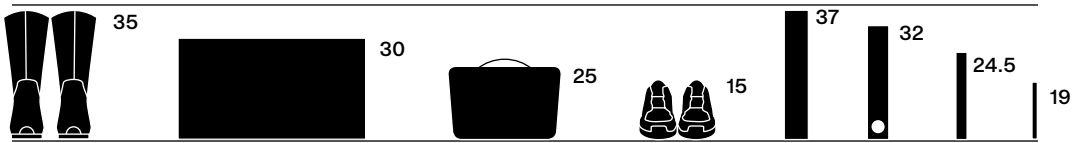

tutte le misure in cm