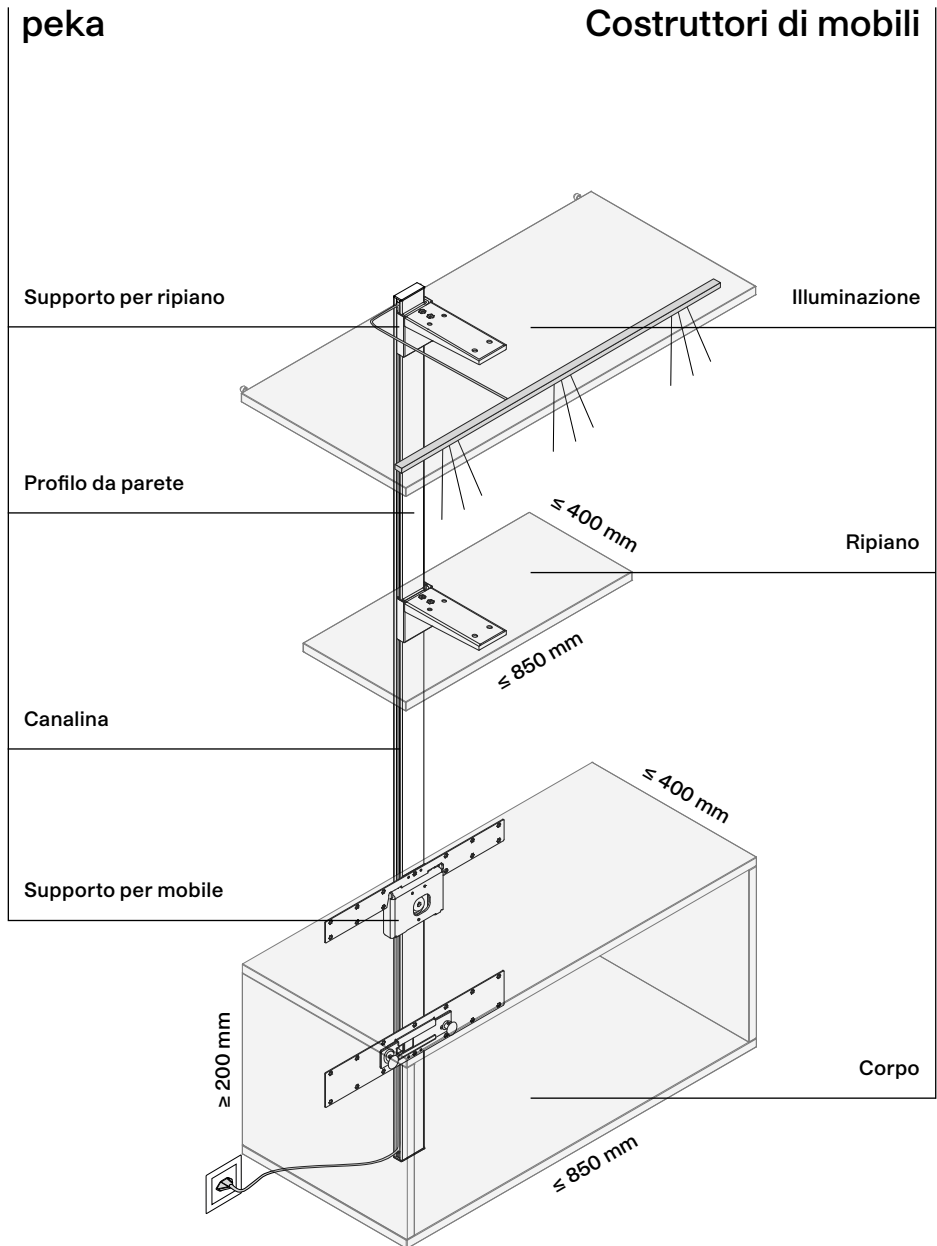

**Con Pecasa approfittate della massima flessibilità con un lavoro minimo. Il profilo da parete centrale consente un fissaggio individuale e variabile di ripiani, corpi dei mobili, scrivanie o aste appendiabiti. Perfetto per il soggiorno, l'home office, l'armadio, il guardaroba o il mobilio del negozio.**

reddot award 2018  
winner

≡	6 Il sistema Pecasa
□	11 Abitazioni Pecasa
▬	19 Home office Pecasa
	29 Armadi Pecasa
□	37 Guardaroba Pecasa
	42 Ausilio per la progettazione

## Il sistema Pecasa funziona così

Pecasa è formato da pochi elementi basilari che possono essere combinati liberamente. peca fornisce il profilo da parete con canalina integrata, il supporto per ripiani, il supporto per mobile e i ripiani di metallo. Organizzate il vostro mobile in modo personale. La canalina laterale nel profilo da parete consente l'illuminazione o l'integrazione di apparecchi TV.

- ① Profilo da parete con profilo di copertura
- ② Cappuccio del profilo da parete (sopra/sotto)
- ③ Supporto del ripiano con morsetto
- ④ Coperture (verticali e orizzontali)
- ⑤ Viti di regolazione della profondità