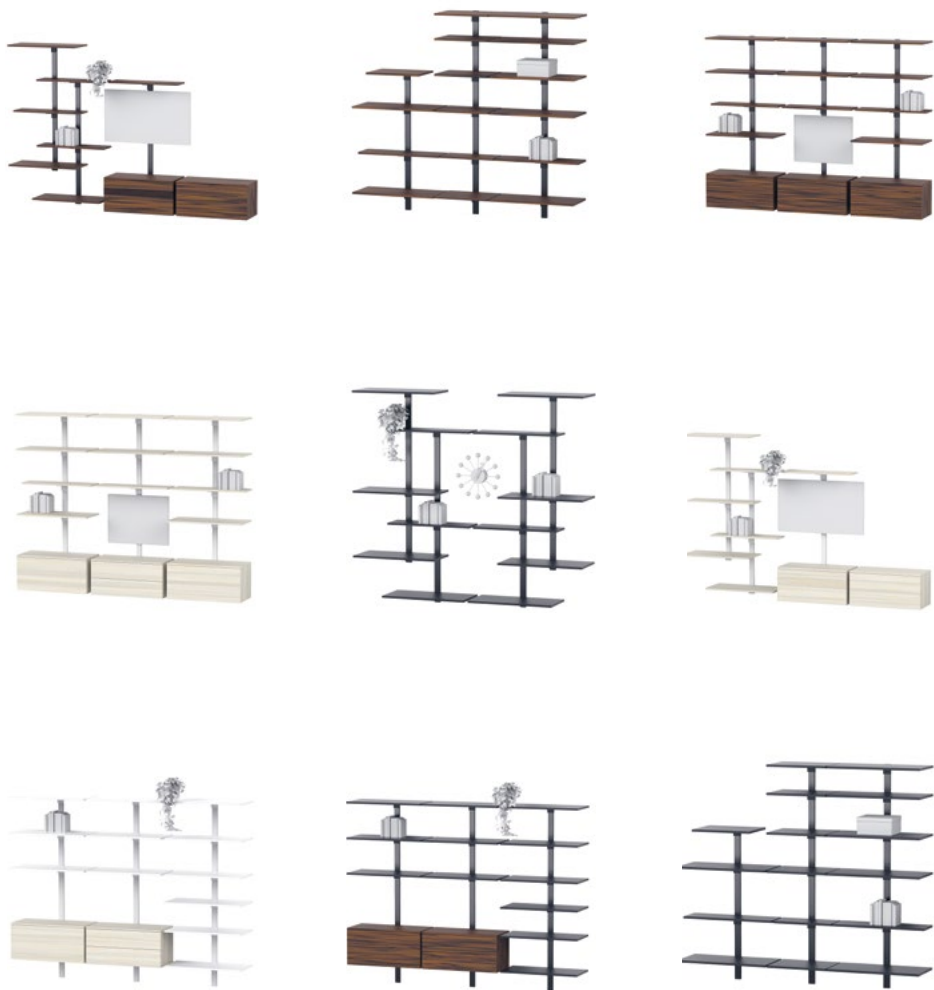

Abitazioni Pecasa

Pecasa schiude possibilità di arredo illimitate per i vostri vani: un solo sistema, infinite opzioni.

I vostri vantaggi in una panoramica:

- + Vani sottotetto, nicchie, stanze basse o alte? Pecasa sa adattarsi.
- + Potete scegliere colori e materiali per gli elementi adatti al vano.
- + La canalina laterale nel profilo da parete consente l'illuminazione o l'integrazione di apparecchi TV.