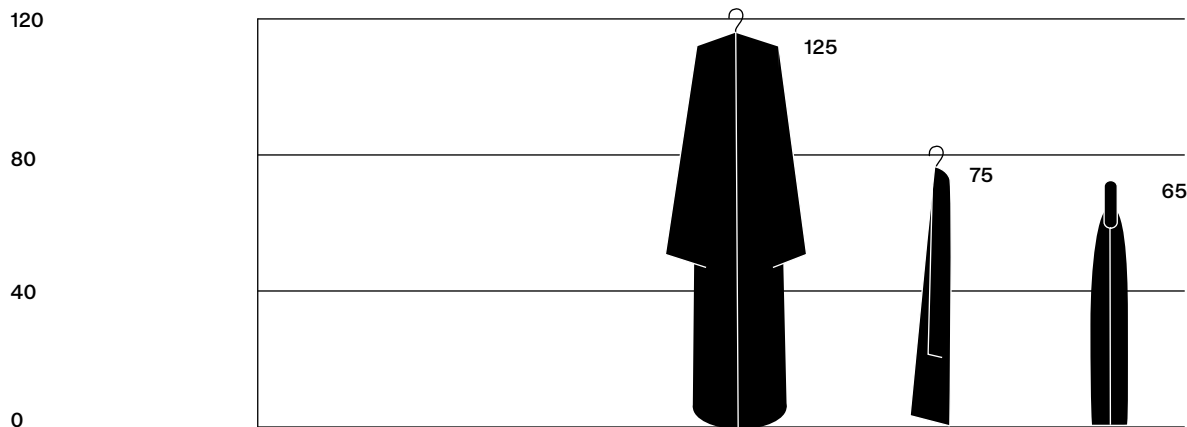

Avete bisogno di aiuto?

Poiché Pecasa si adatta perfettamente alle vostre esigenze, ogni scaffale risulta unico. Per questo motivo desideriamo aiutarvi nella progettazione: