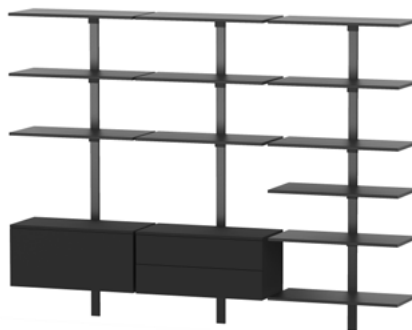

④

- ① MDF laqué blanc
- ② Panneau aggloméré plaqué ; étagère en verre
- ③ Panneau aggloméré plaqué
- ④ MDF laqué noir ; étagères métalliques