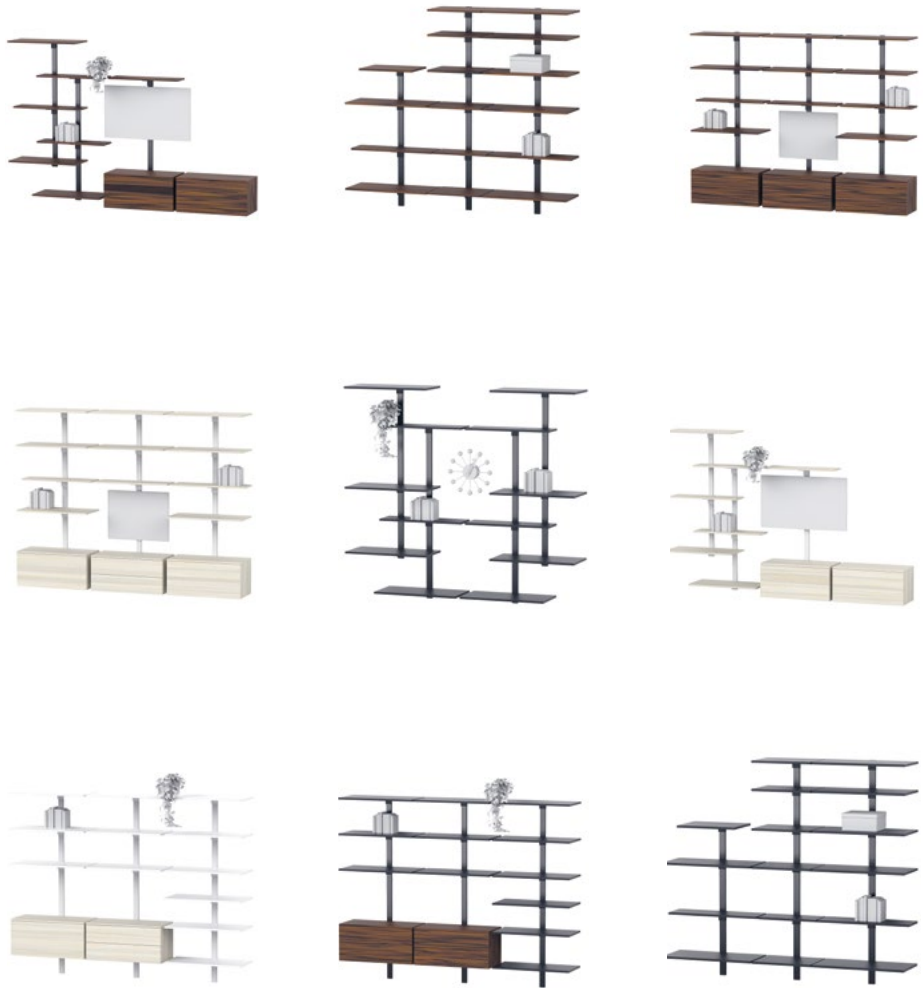

Pecasa Habitat

Pecasa est synonyme de possibilités d'aménagement sans limites pour vos pièces – un système aux options illimitées.

Aperçu de vos avantages :

- + Toits inclinés, niches, salles à plafonds bas ou hauts ? Pecasa s'adapte.
- + Vous pouvez choisir pour les éléments des coloris et des matériaux assortis à la pièce.
- + Le canal de câbles latéral du profil mural permet de réaliser des concepts lumineux ou d'intégrer des téléviseurs.