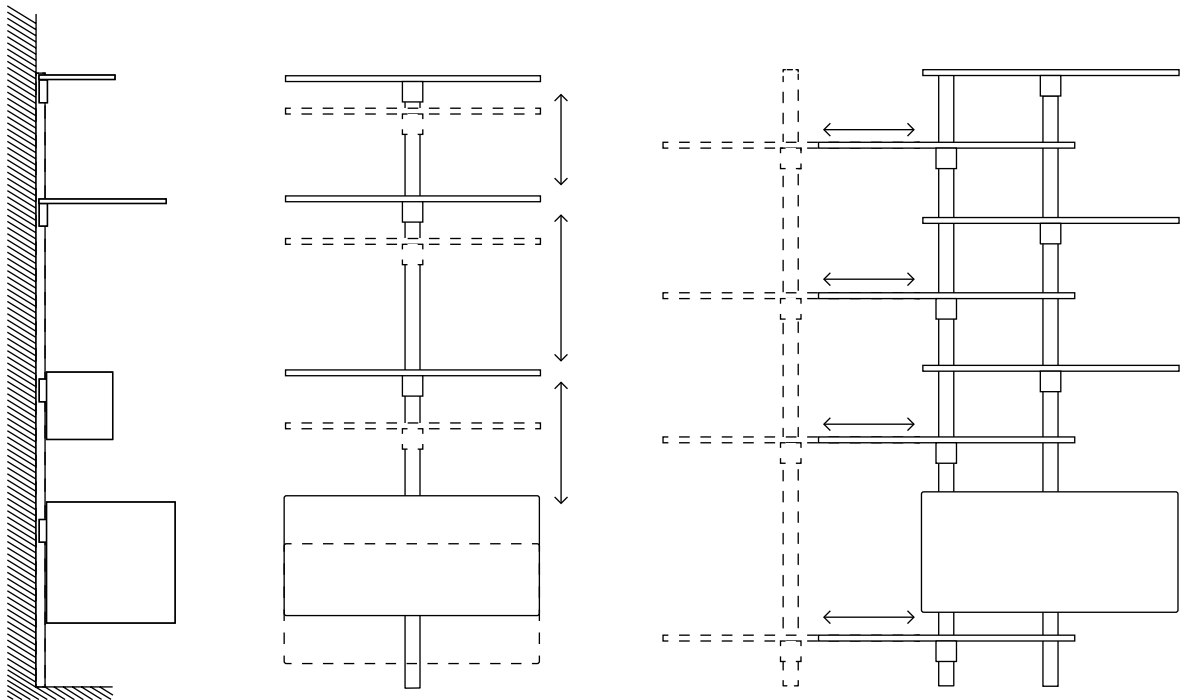

Pecasa vous offre une flexibilité maximale pour des efforts minimales. Le profil mural central permet de fixer des étagères, des caissons, des bureaux ou des tringles à vêtements dans le cadre d'une solution variable et personnalisée. C'est le système idéal pour les espaces de vie, les bureaux à domicile, les dressings, les halls d'entrée ou la construction de magasins.

Pecasa est composé de quelques éléments de base combinables à volonté. peca propose un profil mural avec canal de câbles intégré, des supports d'étagères, des supports de meubles et des étagères métalliques. Vous concevez votre meuble individuel. Le canal de câbles latéral du profil mural permet de réaliser des concepts lumineux ou d'intégrer des téléviseurs.

Conception flexible

Le profil mural central offre une flexibilité extrême avec possibilité de régler à tout moment en continu la hauteur des composants modulaires : plateaux de table, étagères, caissons ou autres.

Symétrique ou asymétrique, sur toute la hauteur ou une partie de la hauteur, avec un agencement linéaire ou imbriqué : vous avez toujours le choix.

Les supports d'étagères de Pecasa

Trois supports d'étagères pour trois matériaux :