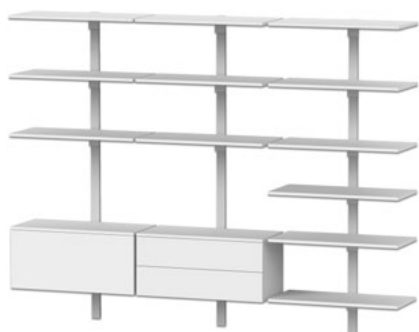

La conception ne connaît pas de limites avec Pecasa. Différents supports d'étagères vous permettent de reprendre les matériaux et le design de la pièce et de personnaliser les éléments de l'étagère. Combinez habilement verre, bois massif, dérivés du bois et métal.

①