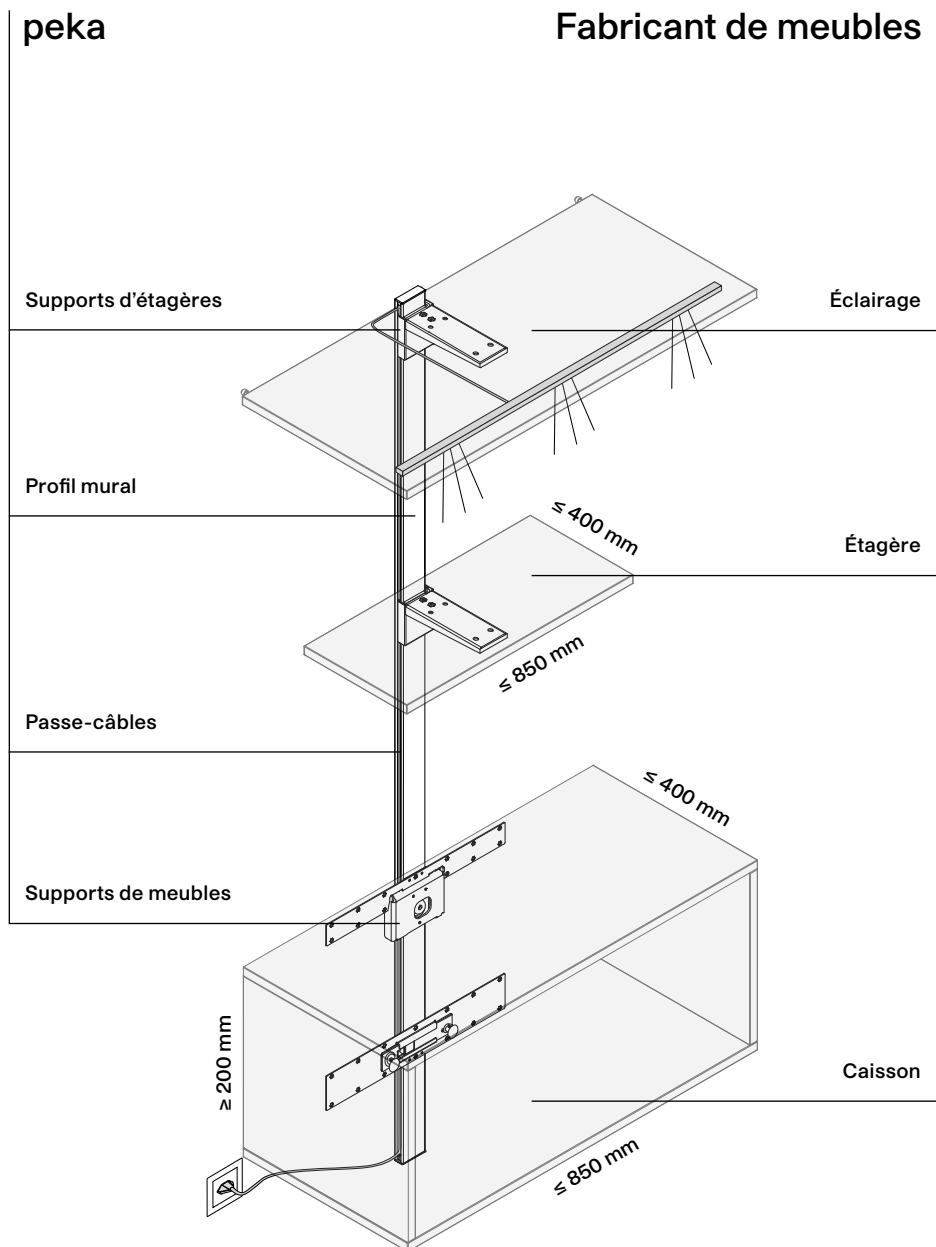

Pecasa vous offre une flexibilité maximale pour des efforts minimales. Le profil mural central permet de fixer des étagères, des caissons, des bureaux ou des tringles à vêtements dans le cadre d'une solution variable et personnalisée. C'est le système idéal pour les espaces de vie, les bureaux à domicile, les dressings, les halls d'entrée ou la construction de magasins.

reddot award 2018
winner

≡	6 Le système Pecasa
□	11 Pecasa Habitat
▬	19 Pecasa Bureau à domicile
	29 Pecasa Dressing
□	37 Pecasa Hall d'entrée
	42 Aide à la planification

Système Pecasa : fonctionnement

Pecasa est composé de quelques éléments de base combinables à volonté. peca propose un profil mural avec canal de câbles intégré, des supports d'étagères, des supports de meubles et des étagères métalliques. Vous concevez votre meuble individuel. Le canal de câbles latéral du profil mural permet de réaliser des concepts lumineux ou d'intégrer des téléviseurs.

Conception flexible

Le profil mural central offre une flexibilité extrême avec possibilité de régler à tout moment en continu la hauteur des composants modulaires : plateaux de table, étagères, caissons ou autres.