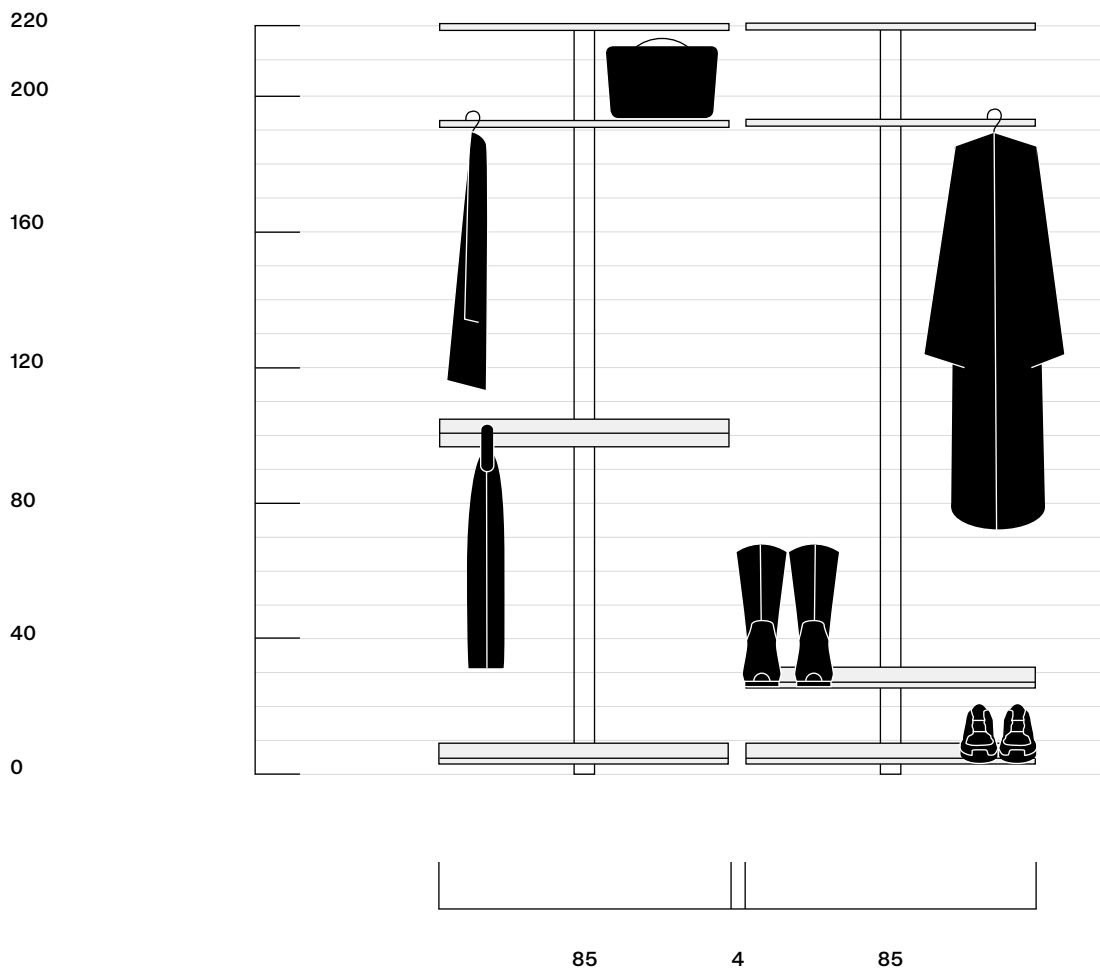

toutes les dimensions en cm