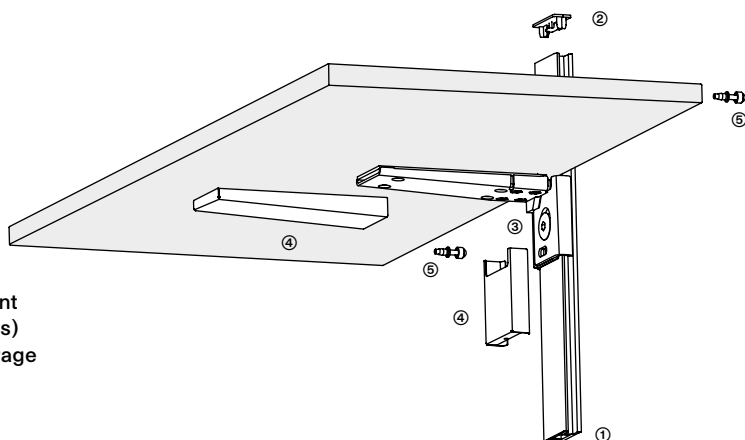

Les supports d'étagères de Pecasa

Trois supports d'étagères pour trois matériaux :

- bois massif
- dérivés du bois
- verre

Sur les étagères métalliques, le support invisible est toujours intégré dans l'étagère.

Option 1: étagère métallique avec support intégré

Option 2: étagère en verre

Option 3: étagère en dérivé du bois