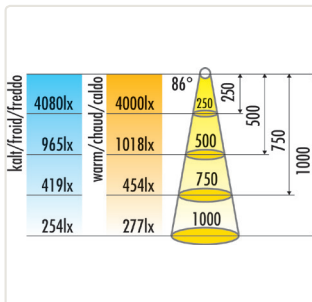

LED Ein-/Anbauleuchten Nova round 12 V

Produktattribute

Leuchtenart	LED
Einbausituation	Einbau / Anbau
Oberfläche	edelstahlfinish
Einbau T/ø	13/68 mm
Betriebsspannung	12 V
Spannungsart	DC
Steckersystem / Bohr ø	LED 8 mm
Dimmbarkeit	ja
Ausstrahlungswinkel	86 °
Lichtausbeute	67 lm/W
Farbwiedergabe RA	90
Schutzart	IP 20
LED	39
Zuleitung	2000 mm (200/1800)
Energieeffizienz	A++
Anwendungsbereich	Küche / Schränke / Garderoben / Ankleide / Wohnen / Regale / Vitrinen / Tische / Warenpräsentation
Lichtwirkung	Arbeits- und Lesebeleuchtung / Grundausleuchtung
Kennzeichen	CE