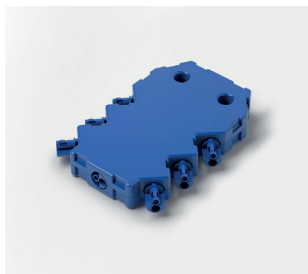

LED 6-fach Verteiler MP 24 V

2-polig mit LED Steckverbindung MP 24 V, Stromstärke max. 8 A

Artikel-Nr.	Anschluss sekundär	max. Schaltleistung	HALEMEIER	Richtpreis
50.459.75	6-fach	192 W	3699601	€ 11.00 / 1 Stück