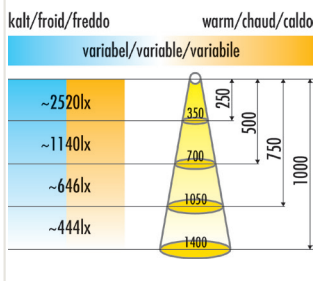

LED-Einbauleuchten Manila IV E-motion Light auf Mass

Produktattribute

Leuchtenart	LED-Vario
Lichtfarbe	variabel (warm-kaltweiss)
Einbausituation	Einbau
Oberfläche	edelstahlfinish
Betriebsspannung	24 V
Steckersystem / Bohr ø	LED 8 mm
Dimmbarkeit	ja
Ausstrahlungswinkel	120 °
Lichtausbeute	91 lm/W
Farbwiedergabe RA	81
Schutzart	IP 20
Kürzbar	auf Mass
Zuleitung	2000 mm (200/1800)
Energieeffizienz	A++
Anwendungsbereich	Küche / Wohnen / Regale / Bad / Spiegel / Vitrinen / Tableaux / Warenpräsentation
Lichtwirkung	Arbeits- und Lesebeleuchtung / Grundausleuchtung
Spannungsart	DC
Kennzeichen	▽▽▽◇