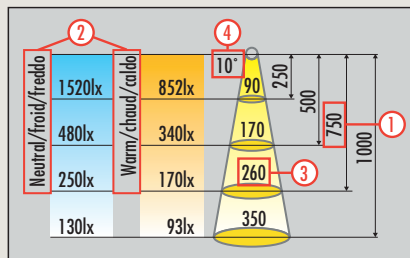

LUX-LICHTKEGEL

Einheitlich dargestellte Lichtdiagramme ermöglichen es die Beleuchtungsstärke der einzelnen Leuchten zu vergleichen und so die richtige Beleuchtung für das entsprechende Möbel auszuwählen.

Dieses Lichtverteilungsdiagramm hilft bei der Auswahl der Leuchten und gibt die Beleuchtungsstärke in Lux auf der zu beleuchtenden Fläche wieder.

1. 1 Beleuchtungsstärke in Lux im Abstand zur Leuchte in mm
2. 2 Luxwerte der Leuchte bei entsprechender Lichtfarbe
3. 3 Lichtkegeldurchmesser in mm (sofern vorhanden)
4. 4 Ausstrahlwinkel der Leuchte in ° (sofern vorhanden)