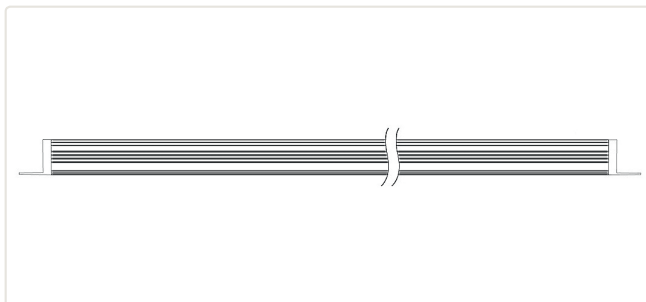

LED-Einbauleuchten Manila IV E-motion Light auf Mass

Produktattribute

Leuchtenart	LED-Vario
Lichtfarbe	variabel (warm-kaltweiss)
Einbausituation	Einbau
Oberfläche	edelstahlfinish
Betriebsspannung	24 V
Steckersystem / Bohr ø	LED 8 mm
Dimmbarkeit	ja
Ausstrahlungswinkel	120 °
Lichtausbeute	91 lm/W
Farbwiedergabe RA	81
Schutzart	IP 20
Kürzbar	auf Mass
Zuleitung	2000 mm (200/1800)
Energieeffizienz	A++
Anwendungsbereich	Küche / Wohnen / Regale / Bad / Spiegel / Vitrinen / Tableaux / Warenpräsentation
Lichtwirkung	Arbeits- und Lesebeleuchtung / Grundausleuchtung
Spannungsart	DC
Kennzeichen	▽▽▽◇