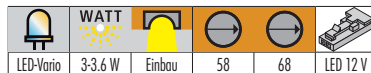

flach, hocheffizient, mit Klemmbefestigung, Oberfläche edelstahlfinish, Glas satiniert, homogenes Licht ohne sichtbare Lichtpunkte

Die E-motion Light Technologie gewährleistet einen multifunktionalen Betrieb der Leuchte in den Lichtfarben warmweiss / kaltweiss (kaltweiss bei Einsatz des mitgelieferten Miniswitch), schlanke LED Anbauleuchte mit Diffuserprofil, homogenes Licht ohne sichtbare Lichtpunkte, Aluminiumprofil

Für dieses Produkt ist Erforderliches Zubehör, Optionales Zubehör erhältlich.

>> www.opo.de

Artikel-Nr.	H/ø	Lichtfarbe	Farbtemperatur	LED	Leistung	Richtpreis
50.592.15	3/63 mm	variabel (warm-kaltweiss)	3'000 - 6'500 K	30	3 W	€ 32,90 / 1 Stück
50.592.16	3/73 mm	variabel (warm-kaltweiss)	3'000 - 6'500 K	30	3.6 W	€ 34,10 / 1 Stück

Unverbindliche Preisempfehlung für Endverbraucher in EUR