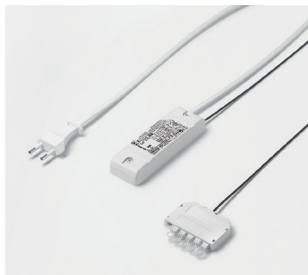

LED Transformatoren 350 mA

primär: 2000 mm Zuleitung mit Euroflachstecker

sekundär: 100 mm Zuleitung mit LED-Mini-Stecksystem mit 6-fach Anschluss

Leuchtenart: LED

Eingangsspannung: 230 - 240 V

Ausgangsstrom: 350 mA

Steckersystem / Bohr ø: LED 8 mm / Stecker Euro

Dimmbarkeit: nein

Artikel-Nr.	Leistung	L/B/H	Anschluss sekundär	HALEMEIER	Richtpreis
50.460.05	1 - 15 W	115/34/19 mm	6-fach	3035102	€ 78,70 / 1 Stück