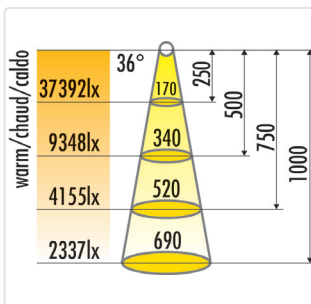

LED Deckeneinbau-Leuchtenset Ridl 9 230 V

Produktattribute

Leuchtenart	LED
Einbausituation	Einbau
Einbautiefe	80 mm
Einbau-$\varnothing$	70 / 82 mm
Betriebsspannung	230 V
Spannungsart	AC
Steckersystem / Bohr $\varnothing$	230 V 18 mm
Dimmbarkeit	ja
Lichtausbeute	87.5 lm/W
Farbwiedergabe RA	83
Schutzart	IP 44
LED	1
Zuleitung	2x2000 mm (durchverdrahtet)
Energieeffizienz	A+
Anwendungsbereich	Wohnen / Küche
Lichtwirkung	Grundausleuchtung
Kennzeichen	CE $\nabla\nabla$ SELV $\square$ $\oplus$ $\ominus$ ∇

LED Deckeneinbau-Leuchtenset Ridl 9 230 V