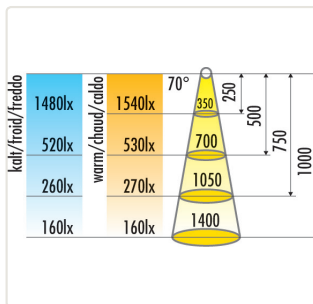

LED-Bänder Versa Inside 2 MP 24 V

Produktattribute	
Leuchtenart	LED
Einbausituation	Einbau / Anbau
Betriebsspannung	24 V
Spannungsart	DC
Steckersystem / Bohr ø	MP 8 mm
Dimmbarkeit	ja
Austrahlungswinkel	70 °
Lichtausbeute	80 lm/W
Farbwiedergabe RA	85
Schutzart	IP 20
Anzahl LED	6 je 50 mm
Kürzbar	ja
Zuleitung	2x1700 mm
Energieeffizienz	A
Anwendungsbereich	
Küche / Spiegel / Garderoben / Ankleide / Wohnen / Schlafmöbel / Warenpräsentation / Sockel	
Lichtwirkung	
Arbeits- und Lesebeleuchtung / Akzentbeleuchtung	
Kennzeichen	CE

LED-Bänder Versa Inside 2 MP 24 V

flexibel, selbstklebend, beidseitige Zuleitung (ein Schnitt, zwei Leuchten), geringe Aufbauhöhe, alle 50 mm kürzbar, 8,3 mm LED Abstand, 8 mm breit

Für dieses Produkt ist Erforderliches Zubehör, Optionales Zubehör erhältlich.

>> www.opo.de

Artikel-Nr.	L/B/H	Lichtfarbe	Farbtemperatur	Leistung	HALEMEIER	Richtpreis
50.452.40	1'200/8/2.4 mm	warmweiss	3'100 K	12 W	5565812	€ 32,90 / 1 Stück
50.452.41	1'200/8/2.4 mm	kaltweiss	6'000 K	12 W	5565822	€ 34,10 / 1 Stück
50.452.42	5'000/8/2.4 mm	warmweiss	3'100 K	48 W	5565811	€ 134,60 / 1 Stück
50.452.43	5'000/8/2.4 mm	kaltweiss	6'000 K	48 W	5565821	€ 134,60 / 1 Stück

Unverbindliche Preisempfehlung für Endverbraucher in EUR