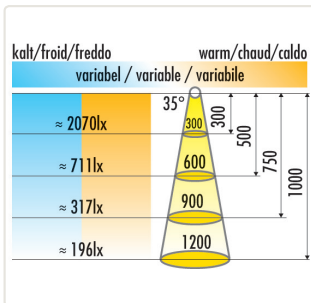

LED-Einbauleuchten SUPER Light E-motion Light 12 V

Produktattribute

Leuchtenart	LED-Vario
Lichtfarbe	variabel (warm-kaltweiss)
Einbausituation	Einbau
Oberfläche	edelstahlfinish
Einbautiefe	13 mm
Einbau-ø	55 - 58 mm
Betriebsspannung	12 V
Spannungsart	DC
Steckersystem / Bohr ø	LED 8 mm
Dimmbarkeit	ja
Ausstrahlungswinkel	35 °
Lichtausbeute	35 lm/W
Farbwiedergabe RA	85
Schutzart	IP 44
LED	18
Zuleitung	2000 mm
Energieeffizienz	A++
Anwendungsbereich	Küche / Schränke / Garderoben / Ankleide / Wohnen / Regale / Vitrinen / Tablare / Warenpräsentation
Lichtwirkung	Arbeits- und Lesebeleuchtung / Grundausleuchtung
Kennzeichen	CE ▽ ▽ ▽ ▽

LED-Einbauleuchten SUPER Light E-motion Light 12 V