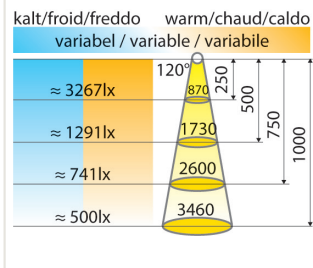

LED-Bänder Mini Chip E-motion Light 24 V