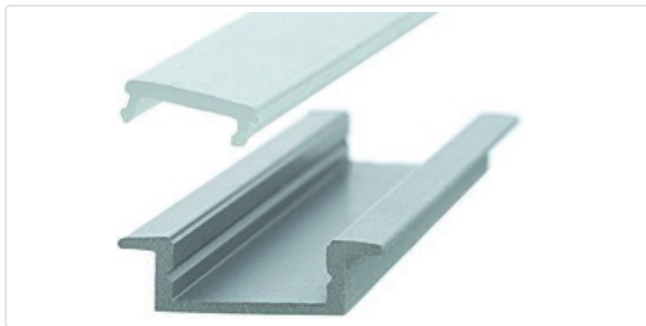

Ein-/ Anbauprofile – London / Paris

Produktattribute

Einbausituation	Einbau
Material	Aluminium
Profil B/H	24.5/1.4 mm

Einbauprofil LONDON 24.5/1.4 mm mit Lichtblende

mit Kragen für einwandfreie Abdeckung der Profilnut

einsetzbar für: direkte Beleuchtung in Küchen, Wohn- und Schlafmöbeln, Treppen, Böden

Artikel-Nr.	Oberfläche	Länge	Nut B/T	Abdeckprofil	Richtpreis
50.922.20	silberfarbig	2'000 mm	17.5/5.6 mm	diffus	€ 53,80 / 1 Stück

Unverbindliche Preisempfehlung für Endverbraucher in EUR