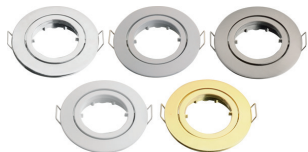

Artikel-Nr.	Lichtfarbe	Farbtemperatur	Leistung	Ausstrahlungswinkel	Richtpreis
50.945.77	warmweiss	2'700 K	9 W	36 °	€ 171,00 / 1 Garnitur
Unverbindliche Preisempfehlung für Endverbraucher in EUR					

Erforderliches Zubehör

Optionales Zubehör

Deckeneinbauringe Stahl

mit Klemmfederbefestigung, Innenring 25° richtbar, mit Bajonettverschluss für problemloses fixieren/wechseln von Leuchtmitteln, vorgefertigt für die Aufnahme von LED- oder Halogenleuchtmitteln (Feder darf nicht mehr als 90° überstreckt werden)

Material: Stahl

Artikel-Nr.	Oberfläche	Bohr-ø	Aussen-ø	Aussenhöhe	Holzstärke	Richtpreis
50.945.20	edelstahlfinish	70 mm	82 mm	4 mm	20 mm	€ 22,95 / 1 Stück
50.945.21	verchromt matt	70 mm	82 mm	4 mm	20 mm	€ 22,95 / 1 Stück
50.945.22	verchromt poliert	70 mm	82 mm	4 mm	20 mm	€ 22,95 / 1 Stück
50.945.23	weiss	70 mm	82 mm	4 mm	20 mm	€ 22,95 / 1 Stück
50.945.24	vermessingt poliert	70 mm	82 mm	4 mm	20 mm	€ 22,95 / 1 Stück