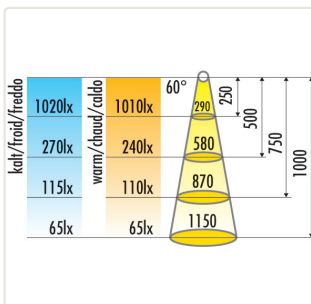

LED-Einbauleuchten Moonlight E-motion Light 12 V

Produktattribute

Leuchtenart	LED-Vario
Einbausituation	Einbau
Oberfläche	edelstahlfinish
Betriebsspannung	12 V
Spannungsart	DC
Steckersystem / Bohr ø	LED 8 mm
Dimmbarkeit	nein
Ausstrahlungswinkel	60 °
Lichtausbeute	55 lm/W
Farbwiedergabe RA	81
Schutzart	IP 20
Zuleitung	2000 mm (200/1800)
Energieeffizienz	A+
Anwendungsbereich	Küche / Schränke / Garderoben / Ankleide / Wohnen / Regale / Vitrinen / Tablare / Warenpräsentation
Lichtwirkung	Arbeits- und Lesebeleuchtung / Grundausleuchtung
Einbau T/ø	12/58/68 mm
Lichtfarbe	variabel (warm-kaltweiss)
Kennzeichen	▽▽▽◇

LED-Einbauleuchten Moonlight E-motion Light 12 V