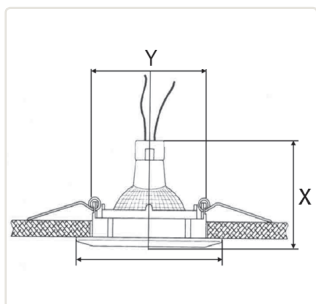

LED Deckeneinbau-Leuchtenset Ridl 9 230 V

Produktattribute

Leuchtenart	LED
Einbausituation	Einbau
Einbautiefe	80 mm
Einbau-$\varnothing$	70 / 82 mm
Betriebsspannung	230 V
Spannungsart	AC
Steckersystem / Bohr $\varnothing$	230 V 18 mm
Dimmbarkeit	ja
Lichtausbeute	87.5 lm/W
Farbwiedergabe RA	83
Schutzart	IP 44
LED	1
Zuleitung	2x2000 mm (durchverdrahtet)
Energieeffizienz	A+
Anwendungsbereich	Wohnen / Küche
Lichtwirkung	Grundausleuchtung
Kennzeichen	CE $\nabla\nabla$ SELV $\square$ $\oplus$ $\ominus$ ∇

LED Deckeneinbau-Leuchtenset Ridl 9 230 V