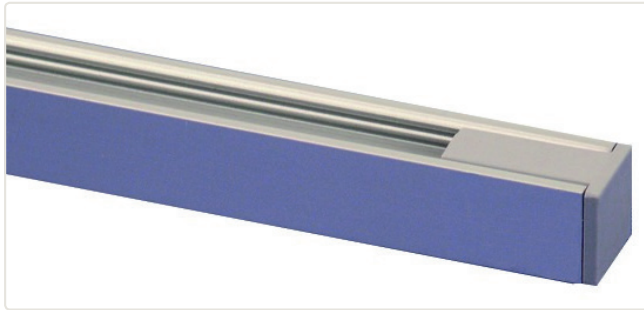

Produktattribute	
Einbausituation	Anbau
Material	Aluminium
Profil B/H	14/15 mm

Anbauprofile BALI 14/15 mm ohne Lichtblende

ideal für Innenbeleuchtungen von Möbeln und unter Hängeschränken, bauseits kürzbar, mit 4 Befestigungsclips

Artikel-Nr.	Oberfläche	Richtpreis	Artikel-Nr.	Oberfläche	Richtpreis	Länge
50.907.40	natur eloxiert	€ 12,60 / 1 Stück	50.907.80	edelstahlfinish	€ 16,25 / 1 Stück	1'200 mm
50.907.41	natur eloxiert	€ 21,30 / 1 Stück	50.907.81	edelstahlfinish	€ 25,80 / 1 Stück	2'000 mm
50.907.39	natur eloxiert	€ 23,10 / 1 Stück	50.907.82	edelstahlfinish	€ 29,20 / 1 Stück	2'500 mm

Unverbindliche Preisempfehlung für Endverbraucher in EUR

Erforderliches Zubehör

Optionales Zubehör