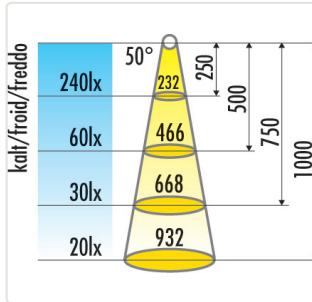

LED-Anbauleuchten AlphaLite für Mini USB

Produktattribute

Leuchtenart	LED
Einbausituation	Anbau
Oberfläche	aluminiumfinish
Betriebsstrom	1'200 mA
Dimmbarkeit	nein
Ausstrahlungswinkel	50 °
Farbwiedergabe RA	85
Schutzart	IP 20
Funktion	Licht AN/AUS durch Annäherung/ Bewegung
Schnittstelle	Mini USB
LED	8
Anwendungsbereich	Küche / Schränke / Garderoben / Ankleide / Wohnen / Regale / Vitrinen / Table / Warenpräsentation
Lichtwirkung	Arbeits- und Lesebeleuchtung / Grundausleuchtung
Nachlaufzeit	10 s
Erfassungsbereich	110 °
Erfassungsdistanz	2'000 mm
Kennzeichen	CE

LED-Anbauleuchten AlphaLite für Mini USB

kabellose LED-Leuchte zum Anschrauben oder Unterkleben, inkl. Mini-USB-Anschlusskabel 800 mm, mit integriertem Akku, wiederaufladbar via Mini-USB Steckverbindung mit marktüblichem USB Gerät oder PC, mit einer Akkuladung sind bis zu 10 Stunden Dauerleuchten möglich, ideal als Schrankinnenbeleuchtung, montierbar über klebbare Montageplatte, alternativ Sicherung mit Spannlattenschraube

Für dieses Produkt ist Erforderliches Zubehör, Optionales Zubehör erhältlich.

>> www.opo.de

Artikel-Nr.	L/B/H	Lichtfarbe	Farbtemperatur	Leistung	HALEMEIER	Richtpreis
50.457.50	80/65/15 mm	kaltweiss	6'500 K	0.8 W	55 019 02	€ 33,60 / 1 Stück

Unverbindliche Preisempfehlung für Endverbraucher in EUR