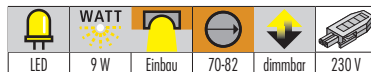

für Einbau mit Abdeckringen 50.945.20-27 (separat bestellen)
bestehend aus:

- Transformator steckfertig mit Y-Verteiler, dimmbar, 350 mA DC, 9 Watt,
  L/B/H 100/40/22 mm (bauseits dimmbar über Phasenabschnittsdimmer)
- LED-Leuchtmittel gekühlt mit entblendetem Reflektor $\varnothing$ /H 50/72 mm, inkl. Schutzglas

Zuleitung primär: 2 x 2000 mm (durchverdrahtet) mit Stecksystem AMP 230 V

Zuleitung sekundär: 1 x 250 mm mit Stecksystem KSQ

Einbau- $\varnothing$ Y: 70 oder 82 mm

Einbauhöhe X: min. 80 mm

Für dieses Produkt ist Erforderliches Zubehör, Optionales Zubehör erhältlich.

>> www.opo.de