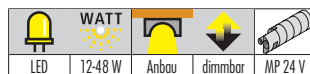

flexibel, selbstklebend, beidseitige Zuleitung (ein Schnitt, zwei Leuchten), geringe Aufbauhöhe, alle 50 mm kürzbar, 8,3 mm LED Abstand, 8 mm breit

Für dieses Produkt ist Erforderliches Zubehör, Optionales Zubehör erhältlich.

>> www.opo.de

Artikel-Nr.	L/B/H	Lichtfarbe	Farbtemperatur	Leistung	HALEMEIER	Richtpreis
50.452.40	1'200/8/2.4 mm	warmweiss	3'100 K	12 W	5565812	€ 32,90 / 1 Stück
50.452.41	1'200/8/2.4 mm	kaltweiss	6'000 K	12 W	5565822	€ 34,10 / 1 Stück
50.452.42	5'000/8/2.4 mm	warmweiss	3'100 K	48 W	5565811	€ 134,60 / 1 Stück
50.452.43	5'000/8/2.4 mm	kaltweiss	6'000 K	48 W	5565821	€ 134,60 / 1 Stück

Unverbindliche Preisempfehlung für Endverbraucher in EUR