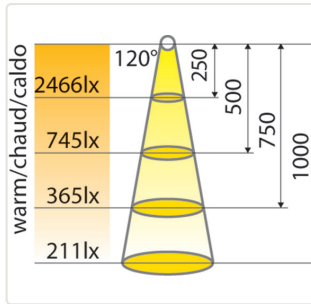

LED-Einbauleuchten-Set LUX GOOD für Drehtüren 230 V

Produktattribute	
Leuchtenart	LED
Einbausituation	Einbau
Einbau B/T	10/11.8 mm
Betriebsspannung	230 V
Spannungsart	AC
Ausstrahlungswinkel	160 °
Lichtausbeute	63 lm/W
Farbwiedergabe RA	85
Schutzart	IP 20
Funktion	Licht AN/AUS durch Kontakt
Zuleitung	5000 mm Zuleitung mit CH-13 Stecker
Energieeffizienz	A++
Anwendungsbereich	Schränke / Küche / Garderoben / Ankleide / Wohnen
Lichtwirkung	Grundausleuchtung
SortiLog Seite	50.152.2
Kennzeichen	CE

LED-Einbauleuchten-Grundset LUX GOOD für Drehtüren 230 V

Äusserst schlanke, dezente aber helle LED-Profilleuchte, gleichmässiges, warmes, homogenes, farbechtes Licht, verhindert Fehlgriffe bei der Kleiderauswahl. Keine Punkte ersichtlich, kein Blend-Effekt, optimale Diffusion. Ein/Aus-Aktivierung über unsichtbaren Magnet-Sensor. Leuchte wird mittels Fräsnut direkt in Türen eingesetzt, Stromversorgung über Topfbänder/ Grundplatten, Bohrung vor Türkantenbelegung, Kabelführung in Fräsnut vor Schrankseitenbelegung. Restliche Komponenten hinter Rückwand oder im Sockel.

Grundset 1-flügelig (erweiterbar mit Ergänzungsset bis 3-flüglige Anlagen)

bestehend aus:

- 1 Stück Aluprofil eloxiert mit homogenen Abdeckprofil
- 1 Paar transparente Abdeckkappen
- 1 Stück Transformator 60/ 80 W
- 1 Stück 3-fach Verteiler für max. 3-flügligen Schrank
- 1 Stück Magnet-Türkkontaktsensor
- 1 Stück Magnet-Türkontakt

Sondermasse sind auf Anfrage bis 3000 mm erhältlich. Leistungsaufnahme 9.6 W M1