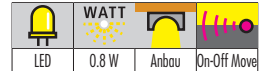

kabellose LED-Leuchte zum Anschrauben oder Unterkleben, inkl. Mini-USB-Anschlusskabel 800 mm, mit integriertem Akku, wiederaufladbar via Mini-USB Steckverbindung mit marktüblichem USB Gerät oder PC, mit einer Akkuladung sind bis zu 10 Stunden Dauerleuchten möglich, ideal als Schrankinnenbeleuchtung, montierbar über klebbare Montageplatte, alternativ Sicherung mit Spannlattenschraube

Für dieses Produkt ist Erforderliches Zubehör, Optionales Zubehör erhältlich.

>> www.opo.de

Artikel-Nr.	L/B/H	Lichtfarbe	Farbtemperatur	Leistung	HALEMEIER	Richtpreis
50.457.50	80/65/15 mm	kaltweiss	6'500 K	0.8 W	55 019 02	€ 33,60 / 1 Stück

Unverbindliche Preisempfehlung für Endverbraucher in EUR