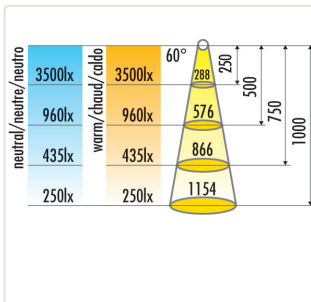

LED-Einbauleuchten LitePanel 350 mA