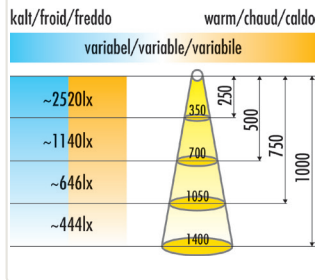

LED-Anbauleuchte Bali E-motion Light 24 V auf Mass

Produktattribute

Leuchtenart	LED-Vario
Lichtfarbe	variabel (warm-kaltweiss)
Einbausituation	Anbau
Oberfläche	edelstahlfinish
Betriebsspannung	24 V
Spannungsart	DC
Steckersystem / Bohr ø	LED 8 mm
Dimmbarkeit	ja
Ausstrahlungswinkel	70 °
Lichtausbeute	91 lm/W
Farbwiedergabe RA	81
Schutzart	IP 20
Anzahl LED	6 per 100 mm
Kürzbar	auf Mass
Zuleitung	2000 mm (200/1800)
Energieeffizienz	A++
Anwendungsbereich	Küche / Wohnen / Regale / Bad / Spiegel / Vitrinen / Tableaux / Warenpräsentation
Lichtwirkung	Arbeits- und Lesebeleuchtung / Grundaus- leuchtung
B/T	14/15 mm
Kennzeichen	▽▽▽◇