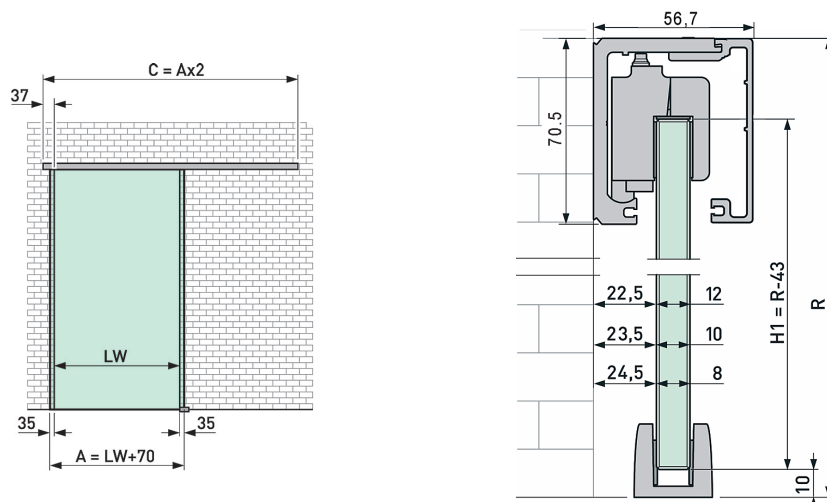

Weitere Varianten für Festflügel oder für Glaswandmontage finden Sie unter www.opo.de/portavant