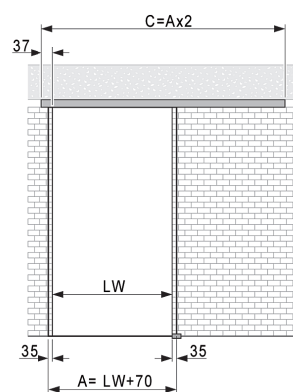

Weitere Varianten für Deckenmontage, Deckenmontage mit Festflügel oder Glaswandmontage finden Sie unter www.opo.de/portavant

Portavant 60

Die Portavant Lösung für kleine Flügelbreiten und -masse

vitris

Portavant 60 ermöglicht bei nur 57,5 mm Profilhöhe eine beidseitige Dämpfung mit Selbsteinzug ohne Glasausschnitt schon ab 380 mm Flügelbreite und bis 60 kg Flügelgewicht.

Komplett-Set Vitris Portavant 60

für Glastüren bis 60 kg Flügelgewicht, ohne Glasbearbeitung, Verstellbarkeit +/- 2 mm, ohne Befestigungsmaterial

Glasstärken: ESG: 8/10 mm / VSG: 8,76/10,76 mm

Garnitur bestehend aus: Laufschiene Aluminium für Wandmontage, gerade Blende, höhenverstellbare Klemm-Laufwagen, Endanschläge mit Gummipuffer, Bodenführung für 8 bis 10,76 mm Glasdicke, beidseitiges Dämpfungs- und Selbsteinzugs-System je Flügel, Aktivator zur sicheren Auflösung des Dämpfungs- und Selbsteinzugs-System, Endkappen

Artikel-Nr.	Oberfläche	Konstruktion	Länge	Flügelzahl	Richtpreis
56.251.01	silberfarbig eloxiert	Wandmontage	1996 mm	1-flügelig	411,00
56.251.02	edelstahlfinish	Wandmontage	1996 mm	1-flügelig	464,00
56.251.03	silberfarbig eloxiert	Wandmontage	2496 mm	1-flügelig	442,00
56.251.04	edelstahlfinish	Wandmontage	2496 mm	1-flügelig	506,00
56.251.13	silberfarbig eloxiert	Wandmontage	3996 mm	2-flügelig	822,00
56.251.14	edelstahlfinish	Wandmontage	3996 mm	2-flügelig	927,00
56.251.15	silberfarbig eloxiert	Wandmontage	4996 mm	2-flügelig	884,00
56.251.16	edelstahlfinish	Wandmontage	4996 mm	2-flügelig	1'012,00