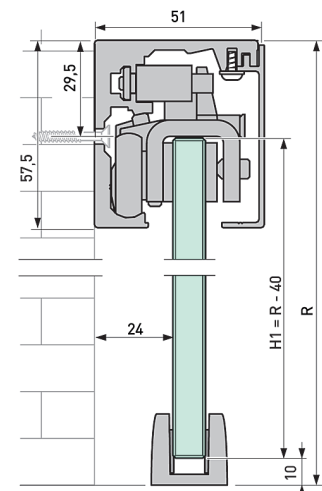

Manueller Betrieb: jederzeit (z.B. bei Stromausfall)

Anschluss: 230 V

Artikel-Nr.	Oberfläche	Konstruktion	Länge	Flügelzahl	Flügelgewicht max.	Richtpreis
56.255.01	farblos eloxiert	Wandmontage	2596 mm	1-flügelig	80 kg	1'499,00
56.255.02	edelstahlfinish	Wandmontage	2596 mm	1-flügelig	80 kg	1'592,00
56.255.07	farblos eloxiert	Wandmontage	5196 mm	2-flügelig	60 kg	2'050,00
56.255.06	edelstahlfinish	Wandmontage	5196 mm	2-flügelig	60 kg	2'237,00

Weitere Varianten für Deckenmontage, Deckenmontage mit Festflügel oder Glaswandmontage finden Sie unter www.opo.de/portavant

Portavant 60

Die Portavant Lösung für kleine Flügelbreiten und -masse

vitris

Portavant 60 ermöglicht bei nur 57,5 mm Profilhöhe eine beidseitige Dämpfung mit Selbsteinzug ohne Glasausschnitt schon ab 380 mm Flügelbreite und bis 60 kg Flügelgewicht.

Komplett-Set Vitris Portavant 60

für Glastüren bis 60 kg Flügelgewicht, ohne Glasbearbeitung, Verstellbarkeit +/- 2 mm, ohne Befestigungsmaterial

Glasstärken: ESG: 8/10 mm / VSG: 8,76/10,76 mm

Garnitur bestehend aus: Laufschiene Aluminium für Wandmontage, gerade Blende, höhenverstellbare Klemm-Laufwagen, Endanschläge mit Gummipuffer, Bodenführung für 8 bis 10,76 mm Glasdicke, beidseitiges Dämpfungs- und Selbsteinzugs-System je Flügel, Aktivator zur sicheren Auflösung des Dämpfungs- und Selbsteinzugs-System, Endkappen

Artikel-Nr.	Oberfläche	Konstruktion	Länge	Flügelzahl	Richtpreis
56.251.01	silberfarbig eloxiert	Wandmontage	1996 mm	1-flügelig	411,00
56.251.02	edelstahlfinish	Wandmontage	1996 mm	1-flügelig	464,00
56.251.03	silberfarbig eloxiert	Wandmontage	2496 mm	1-flügelig	442,00
56.251.04	edelstahlfinish	Wandmontage	2496 mm	1-flügelig	506,00
56.251.13	silberfarbig eloxiert	Wandmontage	3996 mm	2-flügelig	822,00
56.251.14	edelstahlfinish	Wandmontage	3996 mm	2-flügelig	927,00
56.251.15	silberfarbig eloxiert	Wandmontage	4996 mm	2-flügelig	884,00
56.251.16	edelstahlfinish	Wandmontage	4996 mm	2-flügelig	1'012,00