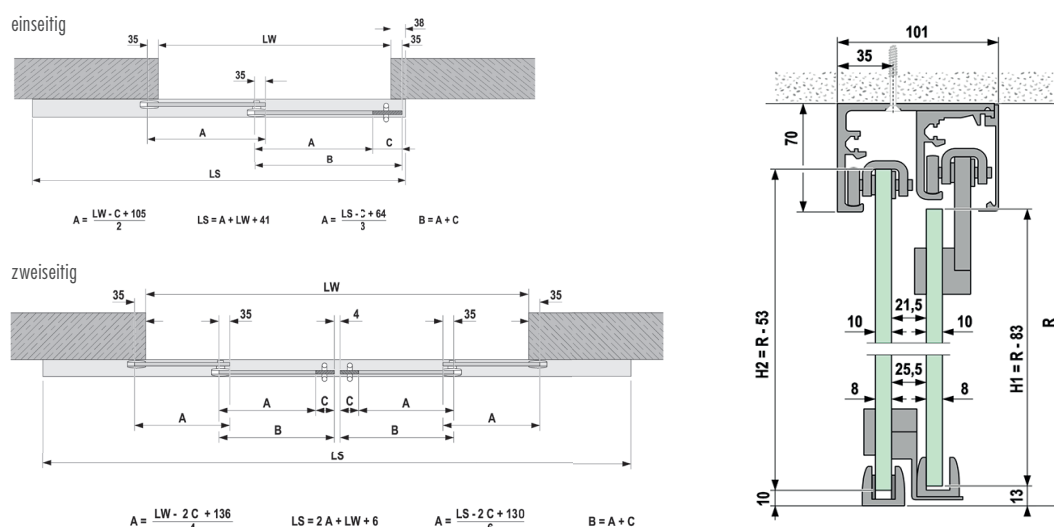

Weitere Varianten für Fixmass, Deckenmontage und Deckenmontage mit Festflügel finden Sie unter www.opo.de/portavant

Portavant 60 twinline

für maximale Durchgangsbreite

vitris

Dank dieser innovativen Beschlaglösung ist Platzknappheit neben dem Türdurchgang kein Grund mehr, auf elegante, komfortable Ganzglasschiebetüren zu verzichten: Portavant 60 twinline sorgt dafür, dass sich die Schiebeflügel im geöffneten Zustand ganz klein machen.

Komplett-Set Vitris Portavant 60 twinline

für Glüstüren bis 60 kg Flügelgewicht, mit Synchronmitaufnahmefunktion
Verstellbarkeit +/-2 mm, ohne Befestigungsmaterial

Glasstärken: ESG: 8/10 mm / VSG: 8,76/10,76 mm

bestehend aus: Garnitur, Laufschiene, Anbaulaufschiene, Blende und Endkappen, beidseitiges Dämpfungs- und Selbststeinzugs-System je Flügel

Informationen zum Bohrbild auf www.opo.de

Artikel-Nr.	Oberfläche	Konstruktion	Länge	Ausführung	Variante	Richtpreis
56.251.80	silberfarbig eloxiert	Wandmontage	2596 mm	einseitig	links schliessend	1'365,00
56.251.82	silberfarbig eloxiert	Wandmontage	2596 mm	einseitig	rechts schliessend	1'365,00
56.251.84	silberfarbig eloxiert	Wandmontage	5196 mm	zweiseitig		2'712,00
56.251.85	silberfarbig eloxiert	Deckenmontage	2596 mm	einseitig	links schliessend	1'365,00
56.251.87	silberfarbig eloxiert	Deckenmontage	2596 mm	einseitig	rechts schliessend	1'365,00
56.251.89	silberfarbig eloxiert	Deckenmontage	5196 mm	zweiseitig		2'712,00