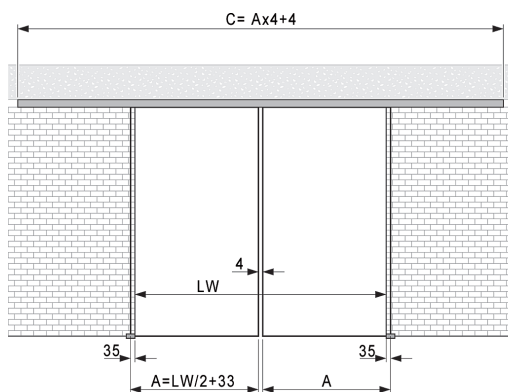

Weitere Varianten für Deckenmontage, Deckenmontage mit Festflügel oder Glaswandmontage finden Sie unter www.opo.de/portavant

Portavant 60

Die Portavant Lösung für kleine Flügelbreiten und -masse

vitris

Portavant 60 ermöglicht bei nur 57,5 mm Profilhöhe eine beidseitige Dämpfung mit Selbsteinzug ohne Glasausschnitt schon ab 380 mm Flügelbreite und bis 60 kg Flügelgewicht.

Komplett-Set Vitris Portavant 60

für Glastüren bis 60 kg Flügelgewicht, ohne Glasbearbeitung, Verstellbarkeit +/- 2 mm, ohne Befestigungsmaterial

Glasstärken: ESG: 8/10 mm / VSG: 8,76/10,76 mm

Garnitur bestehend aus: Laufschiene Aluminium für Wandmontage, gerade Blende, höhenverstellbare Klemm-Laufwagen, Endanschläge mit Gummipuffer, Bodenführung für 8 bis 10,76 mm Glasdicke, beidseitiges Dämpfungs- und Selbsteinzugs-System je Flügel, Aktivator zur sicheren Auflösung des Dämpfungs- und Selbsteinzugs-System, Endkappen

Artikel-Nr.	Oberfläche	Konstruktion	Länge	Flügelzahl	Richtpreis
56.251.01	silberfarbig eloxiert	Wandmontage	1996 mm	1-flügelig	411,00
56.251.02	edelstahlfinish	Wandmontage	1996 mm	1-flügelig	464,00
56.251.03	silberfarbig eloxiert	Wandmontage	2496 mm	1-flügelig	442,00
56.251.04	edelstahlfinish	Wandmontage	2496 mm	1-flügelig	506,00
56.251.13	silberfarbig eloxiert	Wandmontage	3996 mm	2-flügelig	822,00
56.251.14	edelstahlfinish	Wandmontage	3996 mm	2-flügelig	927,00
56.251.15	silberfarbig eloxiert	Wandmontage	4996 mm	2-flügelig	884,00
56.251.16	edelstahlfinish	Wandmontage	4996 mm	2-flügelig	1'012,00