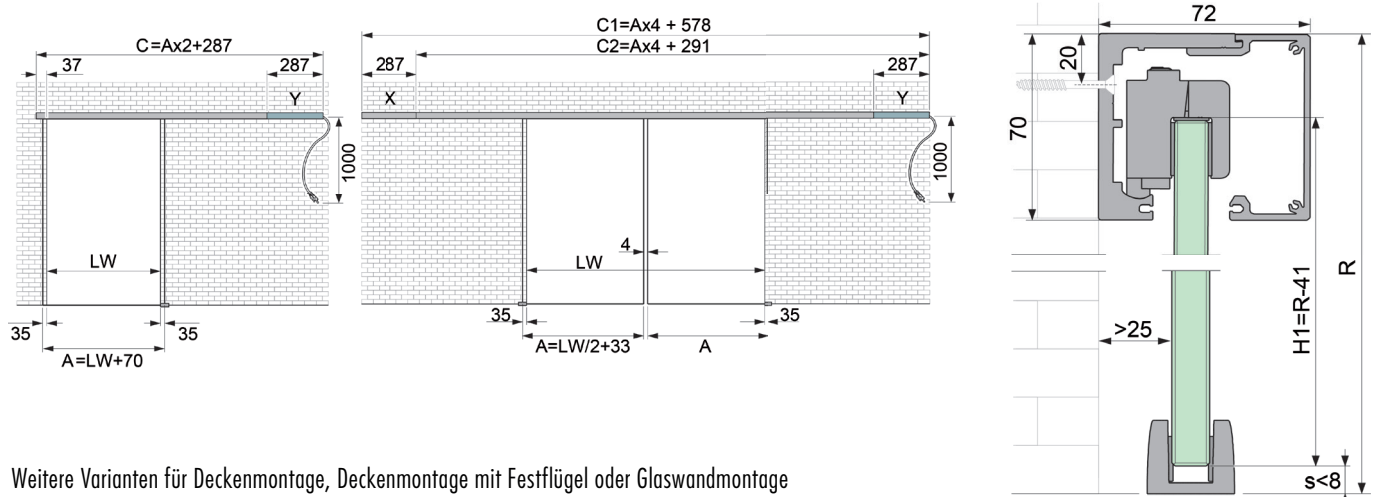

Glasstärke: ESG 8/10/12 mm - VSG 8,76/10,76/12,76 mm

Verstellbarkeit: +/- 4 mm

Glasbearbeitung: ohne

Befestigungsmaterial: bauseits

PUSH & GO: Standard

AUTO MOVE: öffnet und schliesst automatisch

SAVE USE: sofortiger Stopp bei Hindernissen

Manueller Betrieb: jederzeit (z.B. bei Stromausfall)

Anschluss: 230 V

Artikel-Nr.	Oberfläche	Konstruktion	Länge	Flügelzahl	Flügelgewicht max.	Richtpreis
56.255.01	farblos eloxiert	Wandmontage	2596 mm	1-flügelig	80 kg	1'499,00
56.255.02	edelstahlfinish	Wandmontage	2596 mm	1-flügelig	80 kg	1'592,00
56.255.07	farblos eloxiert	Wandmontage	5196 mm	2-flügelig	60 kg	2'050,00
56.255.06	edelstahlfinish	Wandmontage	5196 mm	2-flügelig	60 kg	2'237,00

Weitere Varianten für Deckenmontage, Deckenmontage mit Festflügel oder Glaswandmontage finden Sie unter www.opo.de/portavant

Portavant 60

Die Portavant Lösung für kleine Flügelbreiten und -masse

vitris

Portavant 60 ermöglicht bei nur 57,5 mm Profilhöhe eine beidseitige Dämpfung mit Selbsteinzug ohne Glasausschnitt schon ab 380 mm Flügelbreite und bis 60 kg Flügelgewicht.