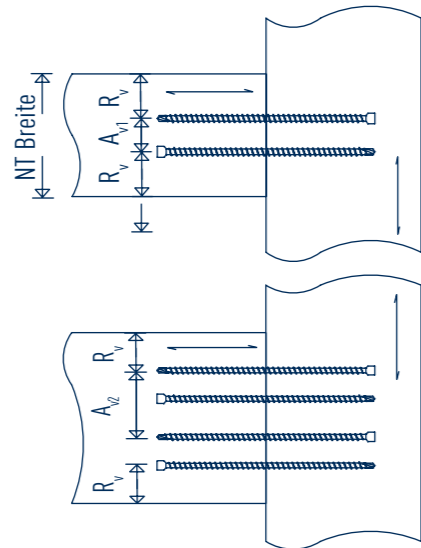

www.sihga.com

GoFix® X+ 6,5

GoFix® X+ 6,5

d1	l1	TX	DK
6,5	120	30	8
6,5	140	30	8
6,5	160	30	8
6,5	195	30	8

GoFix® X+ 6,5

d1	l1	AD 90
6,5	120	60
6,5	140	70
6,5	160	80
6,5	195	100

GoFix® X+ 6,5

d1	l1	AD 45
6,5	120	45
6,5	140	50
6,5	160	60
6,5	195	70

GoFix® X+

SICHERHEIT IM HOLZBAU GARANTIERT AUSSERGEWÖHNLICHES

GoFix® X+ 6,5

d1	l1	NT B	NTH	m	Rv	Av1	Av2
6,5	195	50	140	70	20	10	33

www.sihga.com

www.sihga.com

GoFix® SK 6,0

Duo Bit TX 30 - 150 mm