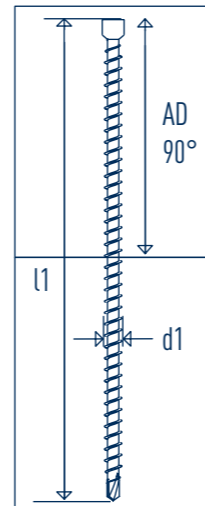

www.sihga.com

GoFix® X+ 6,5

GoFix® X+ 6,5

d1	l1	TX	DK
6,5	120	30	8
6,5	140	30	8
6,5	160	30	8
6,5	195	30	8

GoFix® X+ 6,5

d1	l1	AD 90
6,5	120	60
6,5	140	70
6,5	160	80
6,5	195	100

GoFix® X+ 6,5

d1	l1	AD 45
6,5	120	45
6,5	140	50
6,5	160	60
6,5	195	70

GoFix® X+

SICHERHEIT IM HOLZBAU GARANTIERT AUSSERGEWÖHNLICHES

GoFix® X+ 6,5

d1	l1	NT B	NTH	m	Rv	Av1	Av2
6,5	195	50	140	70	20	10	33

www.sihga.com

www.sihga.com

GoFix® SK 6,0

Duo Bit TX 30 - 150 mm