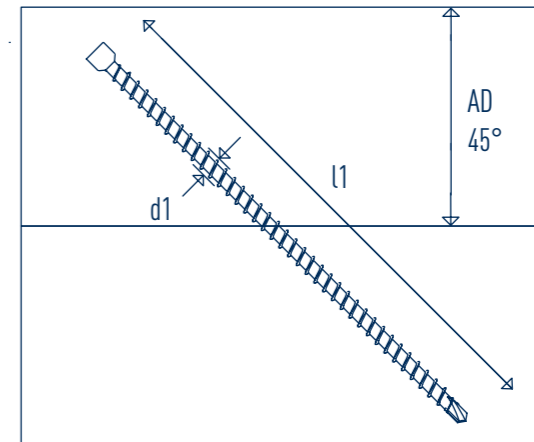

www.sihga.com

GoFix® X+ 6,5

GoFix® X+ 6,5

d1	l1	TX	DK
6,5	120	30	8
6,5	140	30	8
6,5	160	30	8
6,5	195	30	8

GoFix® X+ 6,5

d1	l1	AD 90
6,5	120	60
6,5	140	70
6,5	160	80
6,5	195	100

GoFix® X+ 6,5

d1	l1	AD 45
6,5	120	45
6,5	140	50
6,5	160	60
6,5	195	70

GoFix® X+

SICHERHEIT IM HOLZBAU GARANTIERT AUSSERGEWÖHNLICHES

GoFix® X+ 6,5

d1	l1	NT B	NTH	m	Rv	Av1	Av2
6,5	195	50	140	70	20	10	33

www.sihga.com

www.sihga.com

GoFix® SK 6,0

Duo Bit TX 30 - 150 mm