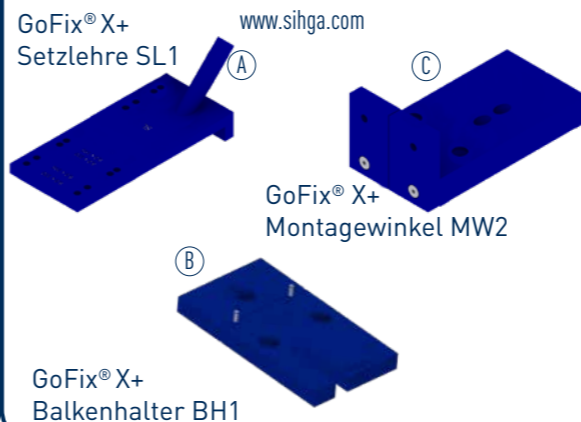

GoFix® X+

SICHERHEIT IM HOLZBAU GARANTIERT AUSSERGEWÖHNLICHES

GoFix® X+ 6,5

d1	l1	NT B	NTH	m	Rv	Av1	Av2
6,5	195	50	140	70	20	10	33

www.sihga.com

www.sihga.com

GoFix® SK 6,0

Duo Bit TX 30 - 150 mm