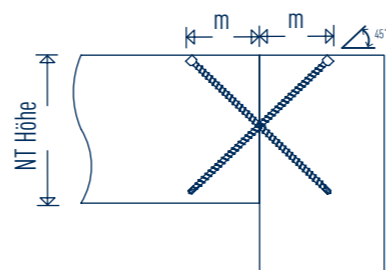

www.sihga.com

GoFix® X+ 6,5

GoFix® X+ 6,5

d1	l1	TX	DK
6,5	120	30	8
6,5	140	30	8
6,5	160	30	8
6,5	195	30	8

GoFix® X+ 6,5

d1	l1	AD 90
6,5	120	60
6,5	140	70
6,5	160	80
6,5	195	100

GoFix® X+ 6,5

d1	l1	AD 45
6,5	120	45
6,5	140	50
6,5	160	60
6,5	195	70

GoFix® X+

SICHERHEIT IM HOLZBAU GARANTIERT AUSSERGEWÖHNLICHES

GoFix® X+ 6,5

d1	l1	NT B	NTH	m	Rv	Av1	Av2
6,5	195	50	140	70	20	10	33

www.sihga.com

www.sihga.com

GoFix® SK 6,0

Duo Bit TX 30 - 150 mm