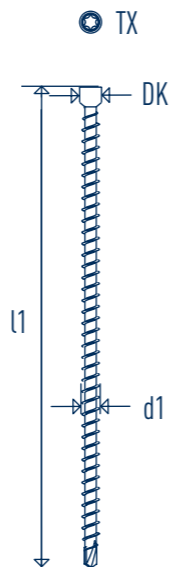

www.sihga.com

GoFix® X+ 6,5

GoFix® X+ 6,5

d1	l1	TX	DK
6,5	120	30	8
6,5	140	30	8
6,5	160	30	8
6,5	195	30	8

GoFix® X+ 6,5

d1	l1	AD 90
6,5	120	60
6,5	140	70
6,5	160	80
6,5	195	100

GoFix® X+ 6,5

d1	l1	AD 45
6,5	120	45
6,5	140	50
6,5	160	60
6,5	195	70

GoFix® X+

SICHERHEIT IM HOLZBAU GARANTIERT AUSSERGEWÖHNLICHES

GoFix® X+ 6,5

d1	l1	NT B	NTH	m	Rv	Av1	Av2
6,5	195	50	140	70	20	10	33

www.sihga.com

www.sihga.com

GoFix® SK 6,0

Duo Bit TX 30 - 150 mm