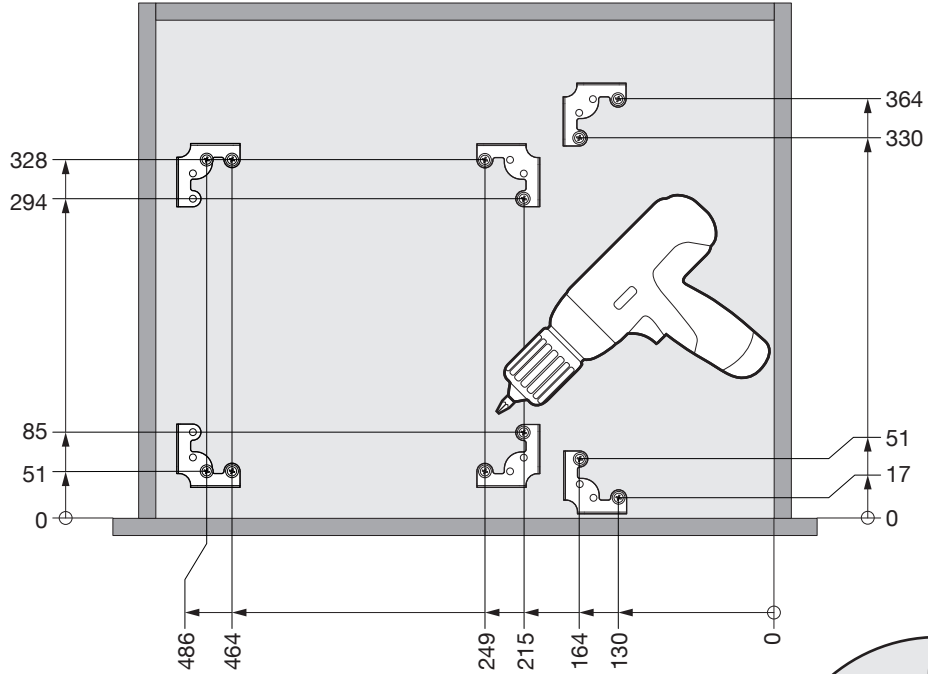

Blum Legrabox Grass Vionaro Hettich AvanTech