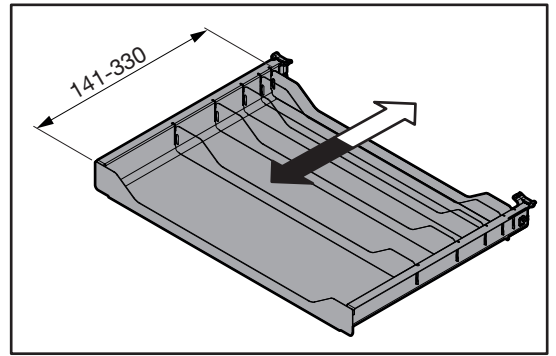

OEKO FREEZYBOY UNIVERSAL

Abfalleimer-Set für Schubladenauszüge
Jeu de poubelles pour tiroirs coulissants
Waste bin set for drawer pull-outs

Art.Nr.
Typ 600
200.1987.43
200.1988.43

1x  950.0721.MA	2x 	4x  4,5x40	6x 	1x 	8x  4,5x15	1x 	1x 
--	---	---	---	---	---	---	---