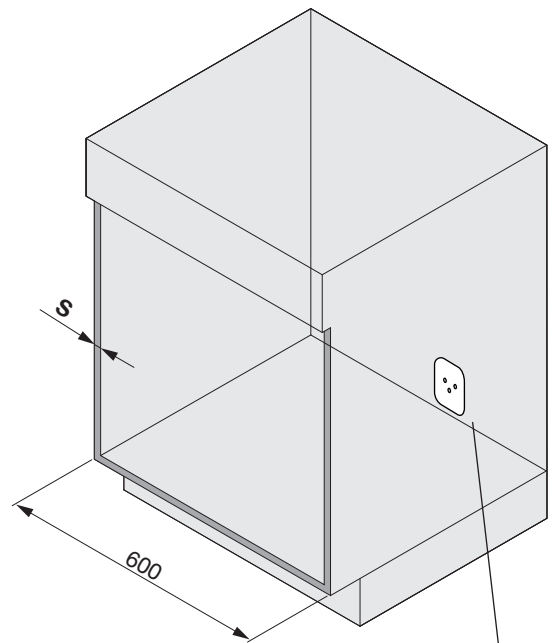

OEKO FREEZYBOY UNIVERSAL

Abfalleimer-Set für Schubladenauszüge
Jeu de poubelles pour tiroirs coulissants
Waste bin set for drawer pull-outs

Art.Nr.
Typ 600
200.1987.43
200.1988.43

1x  950.0721.MA	2x 	4x  4,5x40	6x 	1x 	8x  4,5x15	1x 	1x 
--	---	---	---	---	---	---	---