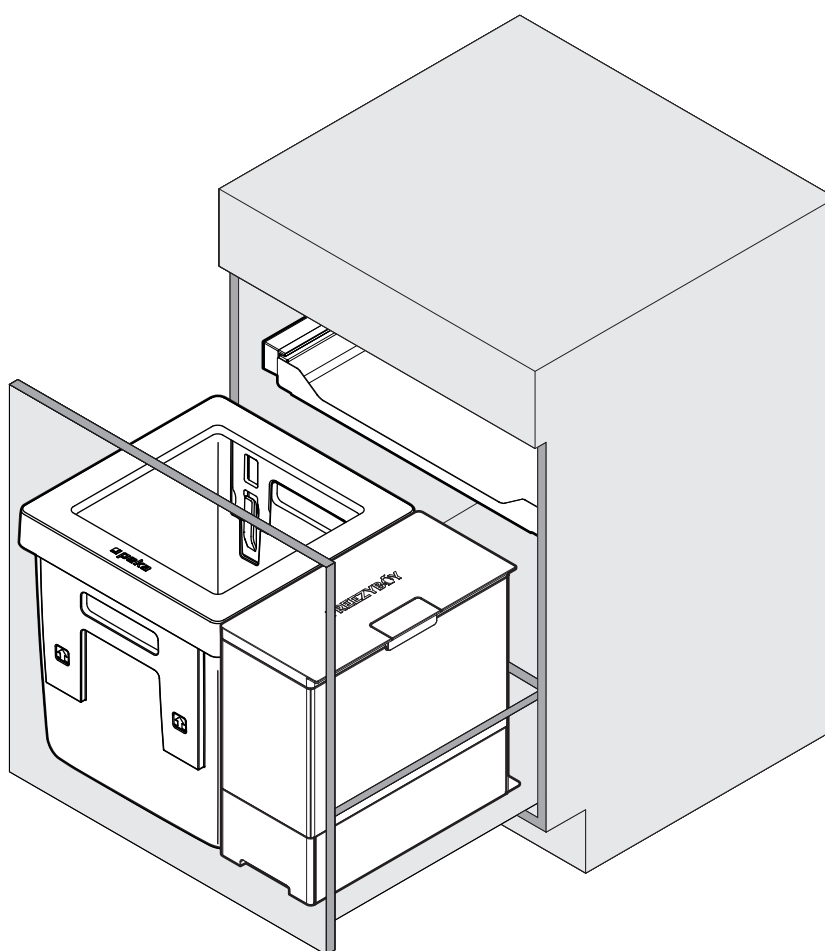

OEKO FREEZYBOY UNIVERSAL

Abfalleimer-Set für Schubladenauszüge
Jeu de poubelles pour tiroirs coulissants
Waste bin set for drawer pull-outs

Art.Nr.
Typ 600
200.1987.43
200.1988.43

1x  950.0721.MA	2x 	4x  4,5x40	6x 	1x 	8x  4,5x15	1x 	1x 
--	---	---	---	---	---	---	---