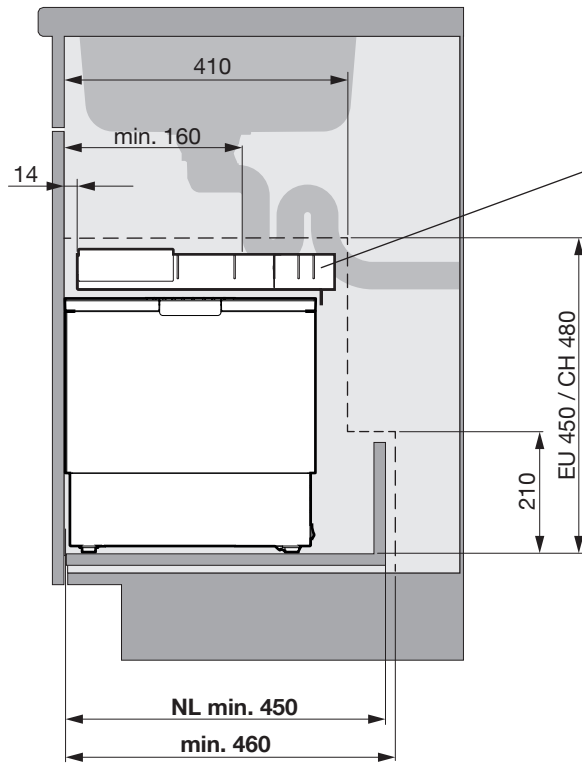

OEKO FREEZYBOY UNIVERSAL

Abfalleimer-Set für Schubladenauszüge
Jeu de poubelles pour tiroirs coulissants
Waste bin set for drawer pull-outs

Art.Nr.
Typ 600
200.1987.43
200.1988.43

1x  950.0721.MA	2x 	4x  4,5x40	6x 	1x 	8x  4,5x15	1x 	1x 
--	---	---	---	---	---	---	---