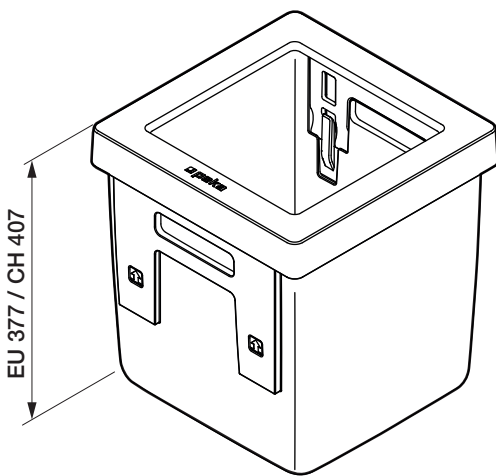

OEKO FREEZYBOY UNIVERSAL

Abfalleimer-Set für Schubladenauszüge
Jeu de poubelles pour tiroirs coulissants
Waste bin set for drawer pull-outs

Art.Nr.
Typ 600
200.1987.43
200.1988.43

1x  950.0721.MA	2x 	4x  4,5x40	6x 	1x 	8x  4,5x15	1x 	1x 
--	---	---	---	---	---	---	---