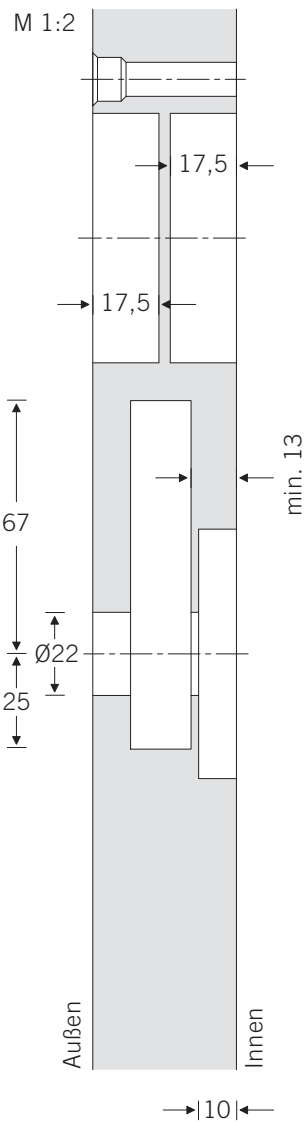

**Garnitur mit Einsteck-
Schiebetürschloss
Serie 71/72 WC
42 4255 09007/09008
Montage**

**Fixing instructions
for 42 4255 09007/09008
with sliding door mortise
lock series 71/72 WC**

**Technique de pose
42 4255 09007/09008
avec serrure pour porte
coulissante à mortaiser
série 71/72 WC
Montage**

**Técnica de fijación
42 4255 09007/09008
con
cerradura series 71/72 WC
Montaje**

**Aanslagtechniek
42 4255 09007/09008
met slot 71/72 WC
Montage**

Die Montage nur vom Fach-
personal durchführen lassen.

42 4255 09007

M 1:1

M 1:1

42 4255 09008

M 1:1

M 1:1