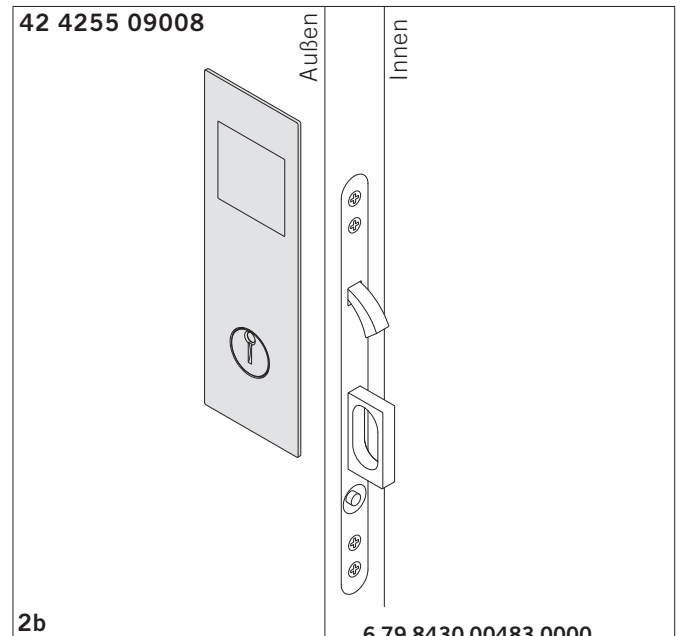

**Garnitur mit Einsteck-
Schiebetürschloss
Serie 71/72 WC
42 4255 09007/09008
Montage**

**Fixing instructions
for 42 4255 09007/09008
with sliding door mortise
lock series 71/72 WC**

**Technique de pose
42 4255 09007/09008
avec serrure pour porte
coulissante à mortaiser
série 71/72 WC
Montage**

**Técnica de fijación
42 4255 09007/09008
con
cerradura series 71/72 WC
Montaje**

**Aanslagtechniek
42 4255 09007/09008
met slot 71/72 WC
Montage**

Die Montage nur vom Fach-
personal durchführen lassen.

Assembly by authorised staff
only.

Ne faire réaliser la pose que
par du personnel spécialisé.

El montaje solo podrá ser
realizado por personal técnico.

De montage enkel door
gekwalficeerd personeel laten
plaatsvinden.