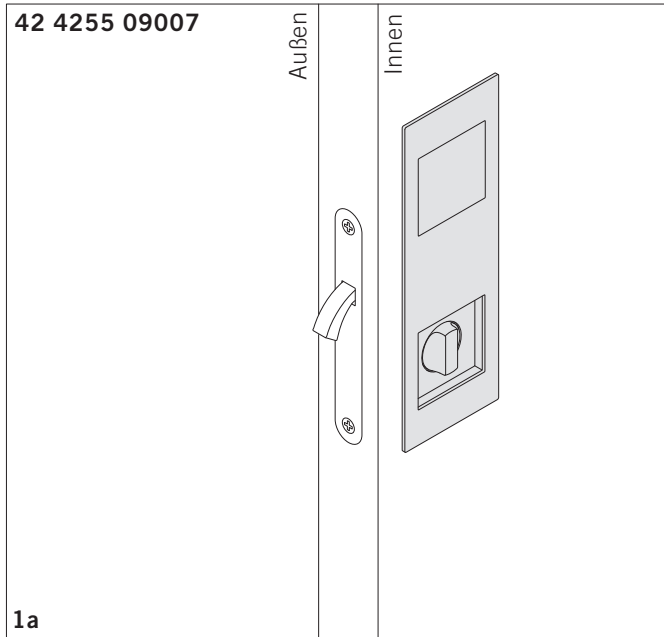

**Garnitur mit Einsteck-
Schiebetürschloss
Serie 71/72 WC
42 4255 09007/09008
Montage**

**Fixing instructions
for 42 4255 09007/09008
with sliding door mortise
lock series 71/72 WC**

**Technique de pose
42 4255 09007/09008
avec serrure pour porte
coulissante à mortaiser
série 71/72 WC
Montage**

**Técnica de fijación
42 4255 09007/09008
con
cerradura series 71/72 WC
Montaje**

**Aanslagtechniek
42 4255 09007/09008
met slot 71/72 WC
Montage**

Die Montage nur vom Fach-
personal durchführen lassen.

Assembly by authorised staff
only.

Ne faire réaliser la pose que
par du personnel spécialisé.

El montaje solo podrá ser
realizado por personal técnico.

De montage enkel door
gekwalficeerd personeel laten
plaatsvinden.