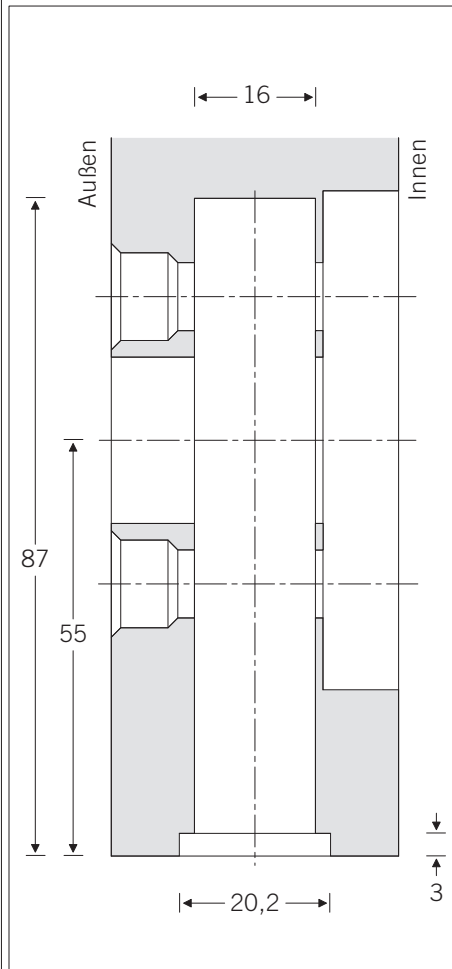

**Técnica de fijación
42 4255 09007/09008
con
cerradura series 71/72 WC
Montaje**

**Aanslagtechniek
42 4255 09007/09008
met slot 71/72 WC
Montage**

Die Montage nur vom Fach-
personal durchführen lassen.

42 4255 09007

M 1:1

M 1:1

42 4255 09008

M 1:1

M 1:1