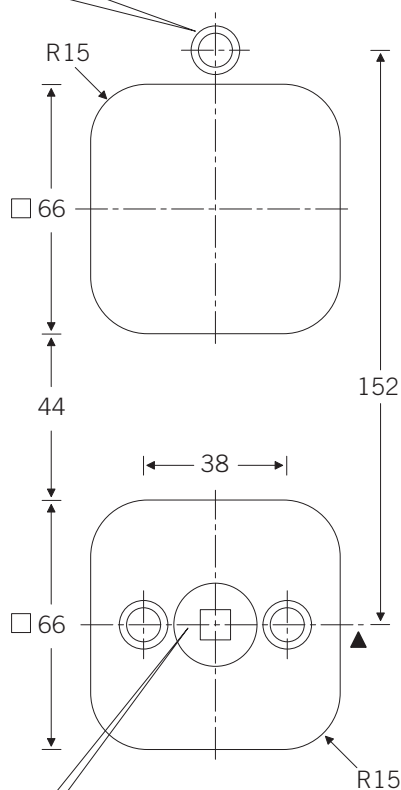

**Técnica de fijación
42 4255 09007/09008
con
cerradura series 71/72 WC
Montaje**

**Aanslagtechniek
42 4255 09007/09008
met slot 71/72 WC
Montage**

Die Montage nur vom Fach-
personal durchführen lassen.

42 4255 09007

M 1:1

M 1:1

42 4255 09008

M 1:1

M 1:1