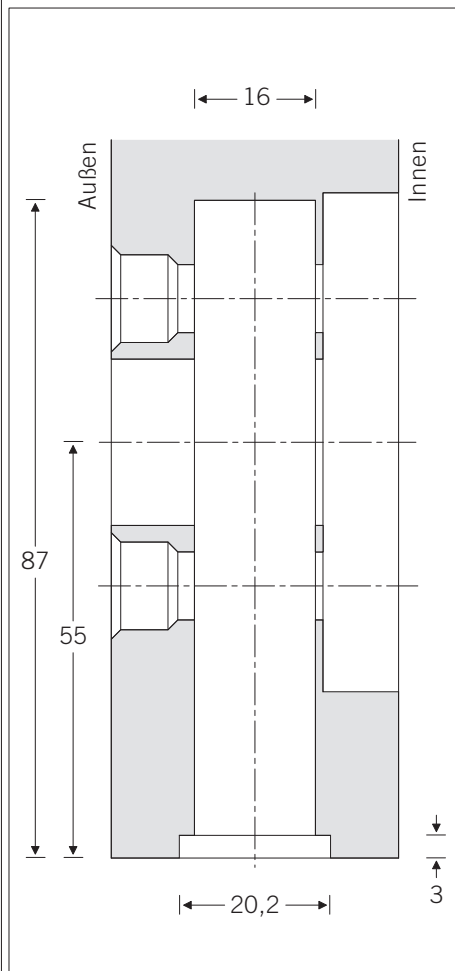

**Técnica de fijación
42 4255 09007/09008
con
cerradura series 71/72 WC
Montaje**

**Aanslagtechniek
42 4255 09007/09008
met slot 71/72 WC
Montage**

Die Montage nur vom Fach-
personal durchführen lassen.

42 4255 09007

M 1:1

M 1:1

42 4255 09008

M 1:1

M 1:1