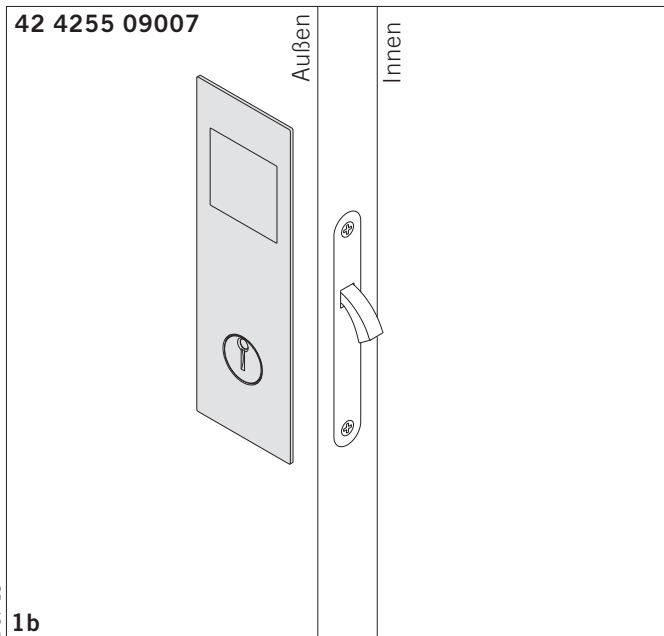

**Garnitur mit Einsteck-
Schiebetürschloss
Serie 71/72 WC
42 4255 09007/09008
Montage**

**Fixing instructions
for 42 4255 09007/09008
with sliding door mortise
lock series 71/72 WC**

**Technique de pose
42 4255 09007/09008
avec serrure pour porte
coulissante à mortaiser
série 71/72 WC
Montage**

**Técnica de fijación
42 4255 09007/09008
con
cerradura series 71/72 WC
Montaje**

**Aanslagtechniek
42 4255 09007/09008
met slot 71/72 WC
Montage**

Die Montage nur vom Fach-
personal durchführen lassen.

Assembly by authorised staff
only.

Ne faire réaliser la pose que
par du personnel spécialisé.

El montaje solo podrá ser
realizado por personal técnico.

De montage enkel door
gekwalficeerd personeel laten
plaatsvinden.