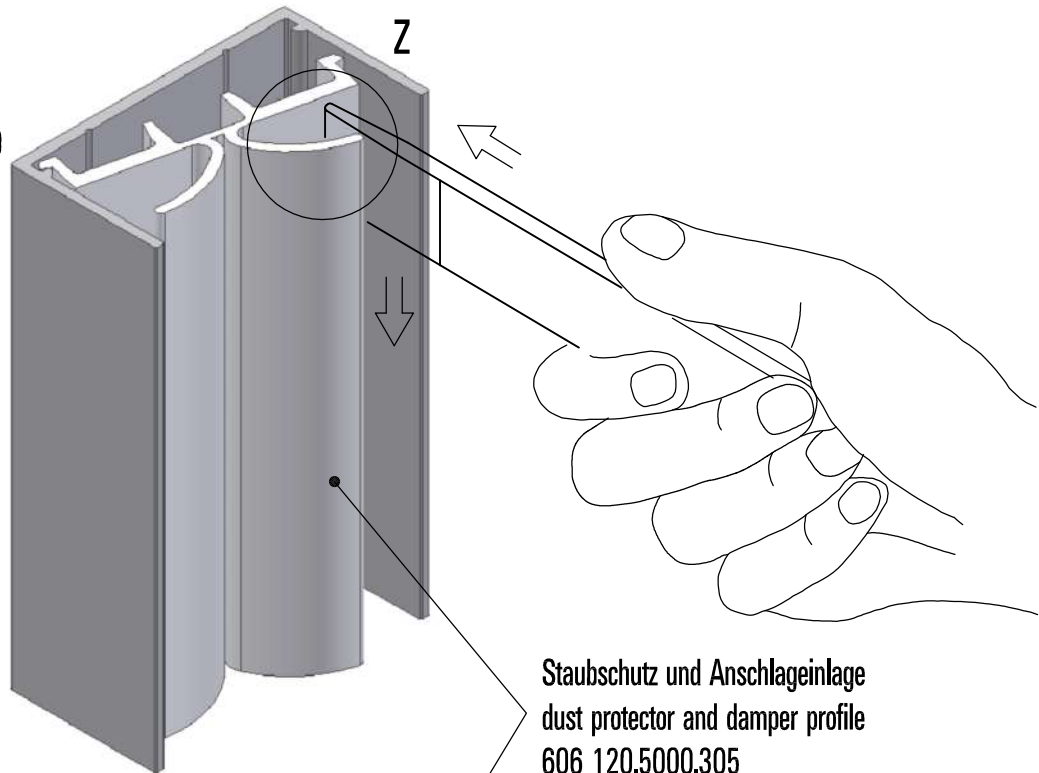

Montage - Staubschutz und Anschlag Einlage Assembly - dust protector and damper profile

SUPRA
Rahmenprofil
frame profile
606 110.5000

Staubschutz und Anschlag einlage
dust protector and damper profile
606 120.5000.305

ROBUSTUS
Rahmenprofil
frame profile
610 110.5000

Detail Z
detail Z

only wooden
spanner is illustrated