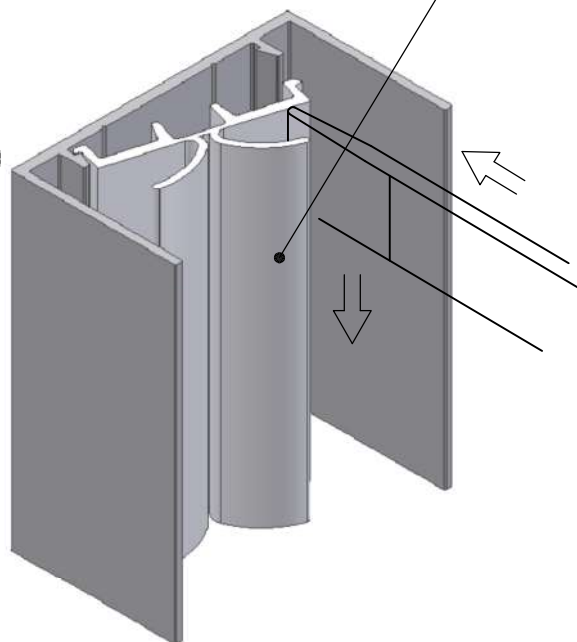

Montage - Staubschutz und Anschlag Einlage Assembly - dust protector and damper profile

SUPRA
Rahmenprofil
frame profile
606 110.5000

Staubschutz und Anschlag einlage
dust protector and damper profile
606 120.5000.305

ROBUSTUS
Rahmenprofil
frame profile
610 110.5000

Detail Z
detail Z

only wooden
spanner is illustrated