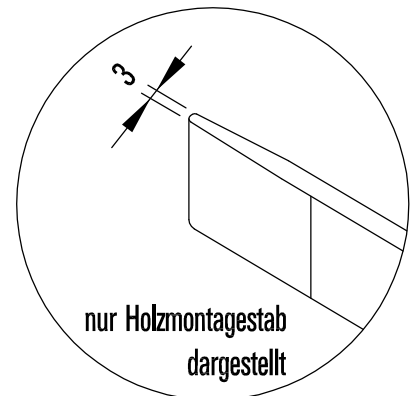

Montage - Staubschutz und Anschlag Einlage Assembly - dust protector and damper profile

SUPRA
Rahmenprofil
frame profile
606 110.5000

Staubschutz und Anschlag einlage
dust protector and damper profile
606 120.5000.305

ROBUSTUS
Rahmenprofil
frame profile
610 110.5000

Detail Z
detail Z

only wooden
spanner is illustrated