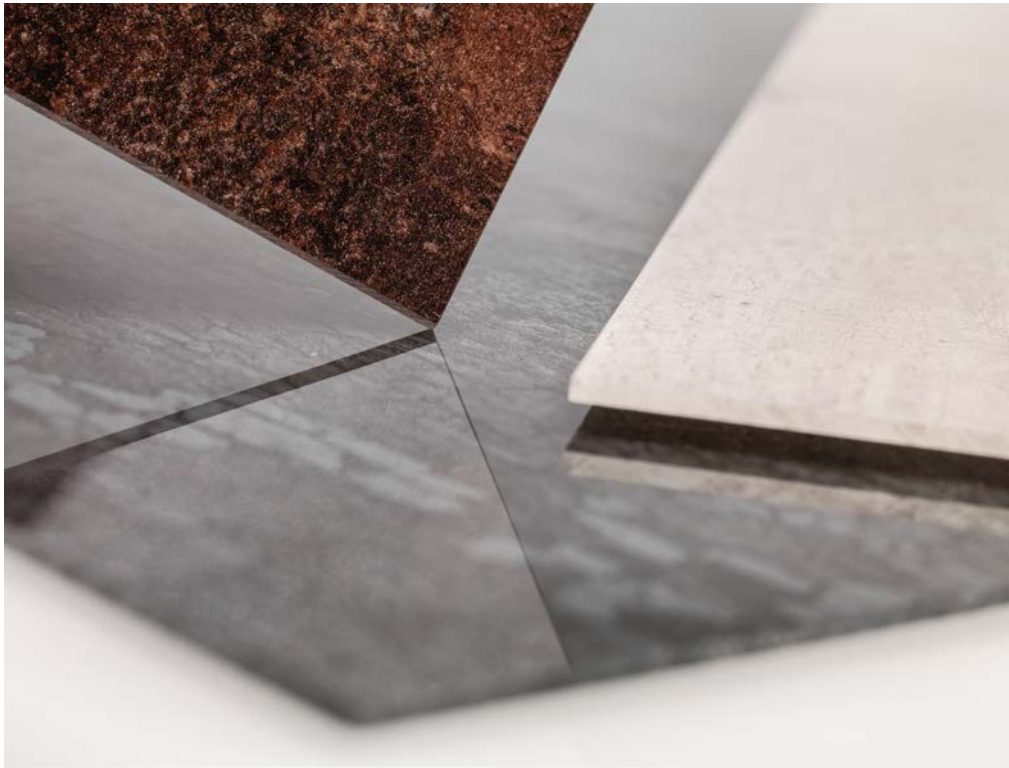

RAUVISIO CRYSTAL DECOR

Wir haben unsere RAUVISIO crystal Kollektion um neue, lebendige Dekore erweitert und damit auch Ihren Gestaltungsspielraum. Die neuen Trenddekore erzeugen in Kombination mit dem smarten Glas eine edle Tiefenwirkung. In Kombination mit der passenden Kante erhalten Sie ein perfektes Bauteil.