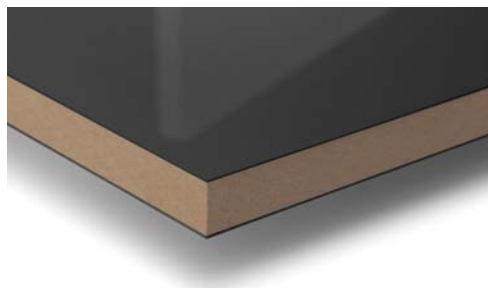

Composite

brilliant: hochglänzend
brilliant SR: matt

Auf Wunsch erhalten Sie RAUVISIO brilliant als verpresste Platte im Großformatplatte, bestehend aus Acryllaminat, MDF-Platte und farblich passendem Gegenzug.