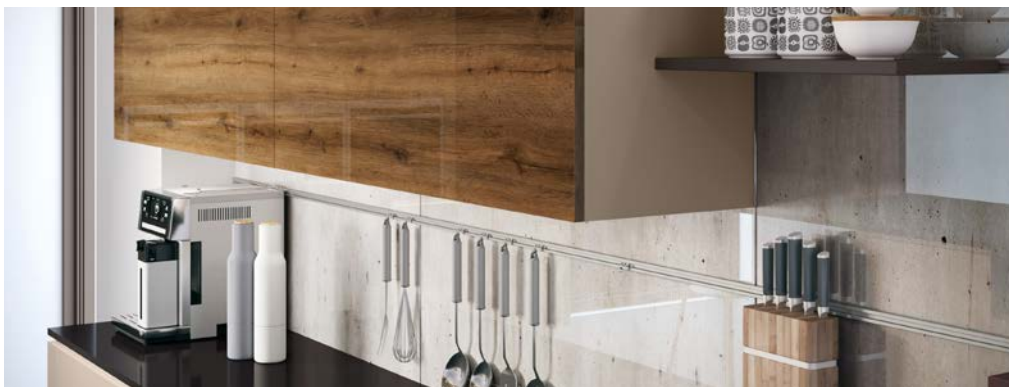

RAUVISIO crystal decor ist ein echter Hingucker in jedem Raum- egal ob als Möbelfront oder als großflächiges Wandpaneel in der Nischenrückwand.

Abmessungen:
2.800 x 1.300 mm

Stärke:
slim: 4,2 mm
verpresst: 19,0 mm

Trenddekore und smartes Glas

Lebendige Trenddekore in Kombination mit smartem Glas erzeugen eine edle Tiefenwirkung. Mit unserer Dekorvielfalt orientieren wir uns an den aktuellen Markttrends und bieten Ihnen exklusive Oberflächen für die Innenraumgestaltung.