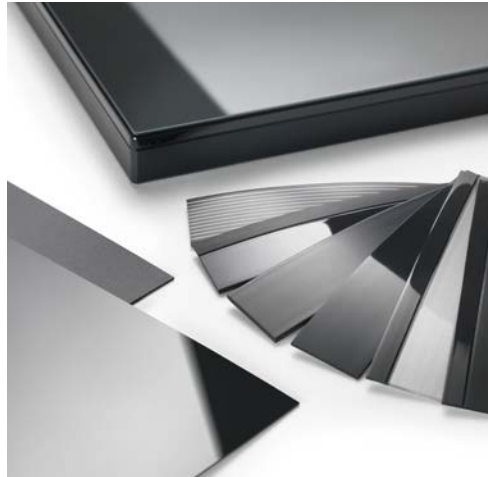

brilliant: hochglänzend
brilliant SR: matt

Acryllaminat und Gegenzug sind farblich perfekt aufeinander abgestimmt und gewährleisten eine optimale Verzugsfreiheit der verpressten Platte. Mit RAUKANTEX bieten wir perfekt abgestimmte Kantendesigns.