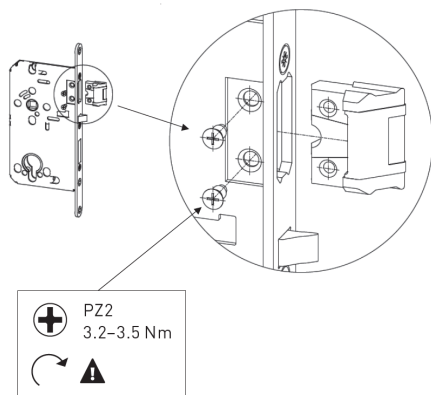

Umstellen der Komfortfalle

Adapter le bec-de-cane de confort

Glutz Deutschland GmbH
Schmalenhofer Strasse 61, 42551 Velbert
Tel. +49 2051 801351-0,
Fax +49 2051 801351-15
info-de@glutz.com