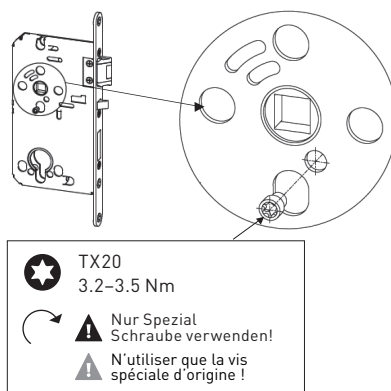

Umstellen der Panikseite (PB/PD)

Adapter le côté panique (PB/PD)

Glutz GmbH Österreich
St. Oswaldstrasse 5c, 4293 Gutau
Tel. +43 7946 20506,
Fax +43 7946 20506-10
info-at@glutz.com

Glutz UK Ltd.
11 Finch Drive, Springwood Industrial Estate
Braintree CM7 2SF, Tel. + 44 1376 348 808,
Fax + 44 1376 348 848
info-uk@glutz.com