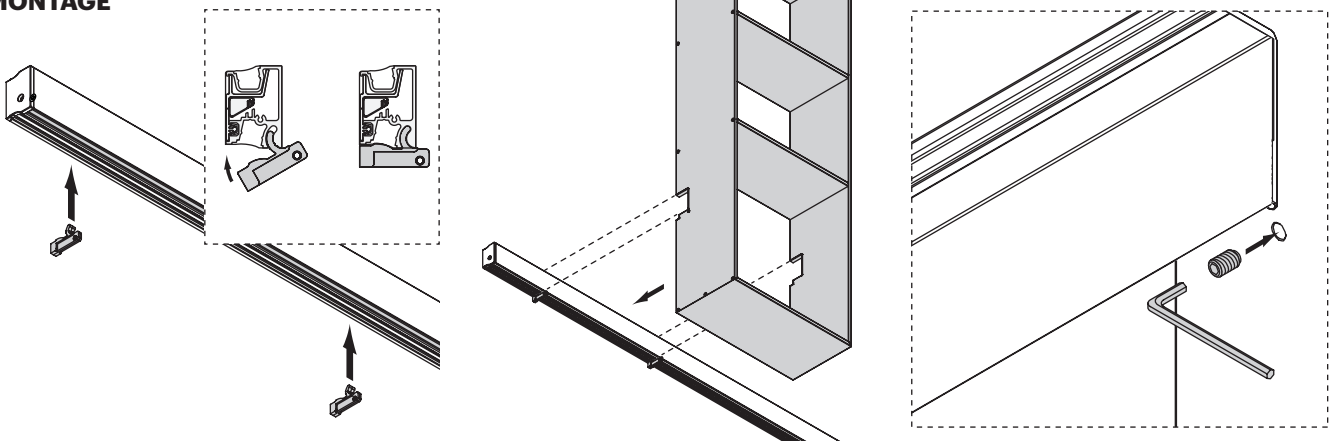

Set bestehend aus:

- Grundprofil
- Wandprofil
- 2x Abdeckprofil
- 2x LED Band mit jeweils 2 Zuleitung (1200 mm nur einmal)
- Zugentlastung für LED Band
- Beschlagbeutel mit 2 Endkappen und 1 Innenecke
- Beschlagbeutel Wandbefestigung

MONTAGE

SIGN REGALSYSTEM

Hochwertige Regale für das Sign Systemprofil.
Flexibel einsetzbar als Einzelregal oder in Kombination mit
Küchenmöbeln. Verwendbar mit dem Sign Basisprofil.

- Hochwertige Aluminium-Ausführung
- Verschiedene Ausführungen und Grössen

ABMESSUNGEN

MONTAGE

SIGN VERTEILERBOX

LED Konverter, Netzanschluss oder Verteiler können in der Box unsichtbar installiert werden.

- Hochwertige Aluminium-Ausführung
- Montage direkt am Profil
- Hohlraum zur unsichtbaren Installation von Treibern, Verteilern usw.
- Magnetische Rückwand
- Inkl. 5 Magneten und 5 Magnethaken