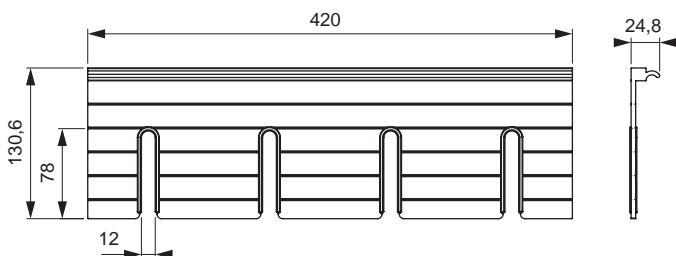

SIGN MAGNET-MESSERHALTER

Magnetischer Messerhalter für das Sign Profil.

- Hochwertige Aluminium-Ausführung
- Montage direkt am Profil mit Aushängesicherung

Breite: 420 mm
 Höhe: 114 mm
 Oberfläche / Farbe: Schwarz

SIGN ZUBEHÖR	FARBE	ARTIKEL-NR.
Messerhalter	Schwarz	50.585.29

SIGN WEINGLASHALTER

Für Weingläser bis Ø 100 mm geeignet.
 Einfaches Ein- und Aushängen.

- Hochwertige Aluminium-Ausführung
- Einfach in das Profil einhängen
- Vier Einschübe mit Schutz gegen Verkratzen

Breite: 420 mm
 Tiefe: 130,6 mm
 Oberfläche / Farbe: Schwarz

SIGN ZUBEHÖR	FARBE	ARTIKEL-NR.
Weinglashalter	Schwarz	50.585.30

SIGN FÖN-/GLASHALTER

Universalhalter für Fön oder Becher.

- Hochwertige Aluminium-Ausführung
- Einfach in das Profil einhängen
- Öffnung mit Ø 75 mm