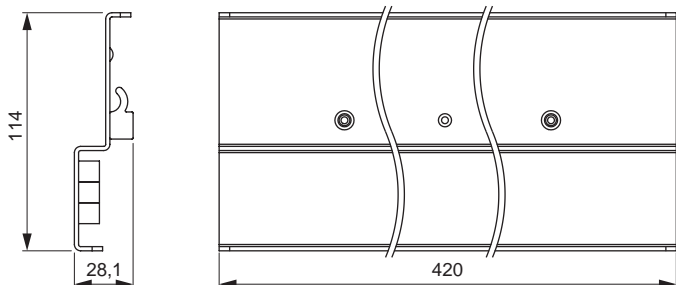

- Hochwertige Aluminium-Ausführung
- Einfach in das Profil einhängen

Breite: 337 mm
 Tiefe: 93 mm
 Oberfläche / Farbe: Schwarz

SIGN ZUBEHÖR	FARBE	ARTIKEL-NR.
Papierrollen-/Handtuchhalter	Schwarz	50.585.28

SIGN MAGNET-MESSERHALTER

Magnetischer Messerhalter für das Sign Profil.

- Hochwertige Aluminium-Ausführung
- Montage direkt am Profil mit Aushängesicherung

Breite: 420 mm
 Höhe: 114 mm
 Oberfläche / Farbe: Schwarz