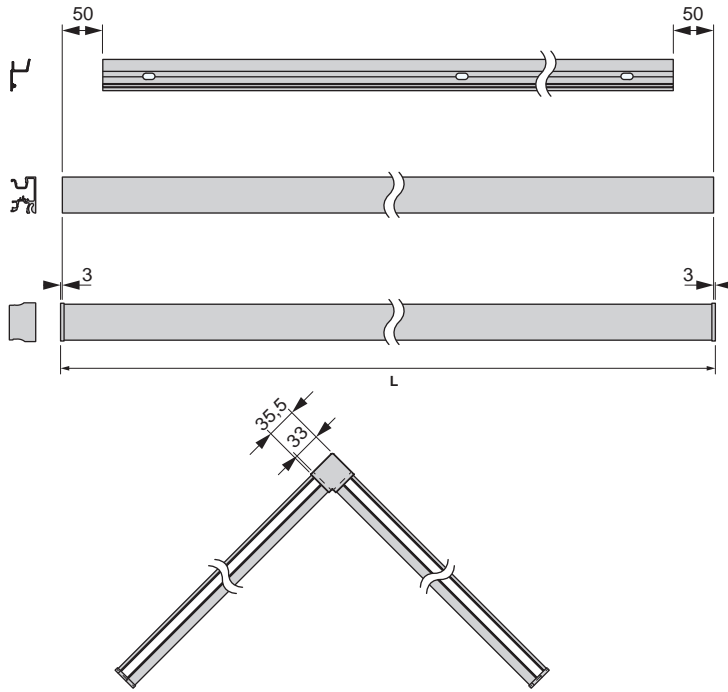

Set bestehend aus:

- Grundprofil
- Wandprofil
- 2x Abdeckprofil
- 2x LED Band mit jeweils 2 Zuleitung (1200 mm nur einmal)
- Zugentlastung für LED Band
- Beschlagbeutel mit 2 Endkappen und 1 Innenecke
- Beschlagbeutel Wandbefestigung

SIGN SYSTEMPROFIL	LICHTFARBE	LÄNGE (mm)	FARBE	LEISTUNG (W)	ARTIKEL-NR.
Sign Systemprofil	Emotion	1200	Schwarz	18,8	50.585.01
		2400		37,4	50.585.02
		3600		56,2	50.585.03

Sign Systemprofil

Schwarz

ABMESSUNGEN

ABMESSUNGEN

MONTAGE

SIGN VERTEILERBOX

LED Konverter, Netzanschluss oder Verteiler können in der Box unsichtbar installiert werden.

- Hochwertige Aluminium-Ausführung
- Montage direkt am Profil
- Hohlraum zur unsichtbaren Installation von Treibern, Verteilern usw.
- Magnetische Rückwand
- Inkl. 5 Magneten und 5 Magnethaken