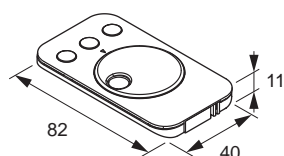

EMOTION 1-KANAL FUNKFERNBEDIENUNG SERIE FRANKFURT

Eine Fernbedienung pro Steuerung möglich.

- Stufenlose Einstellung der Farbtemperatur
- Dimmfunktion
- Inkl. Wandhalterung für Fernbedienung

Oberfläche / Farbe: Weiss/Schwarz
Batterietyp: CR2032

SERIE FRANKFURT	FARBE	ARTIKEL-NR.
Emotion 1-Kanal Funkfernbedienung	Weiss	50.596.98
	Schwarz	50.583.87