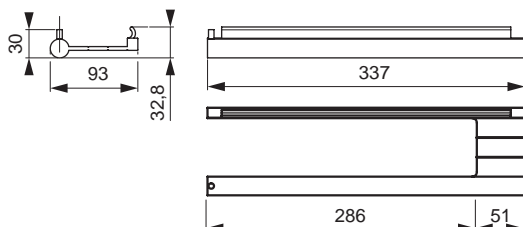

SIGN ZUBEHÖR	FARBE	ARTIKEL-NR.
Papierrollen-/Handtuchhalter	Schwarz	50.585.28