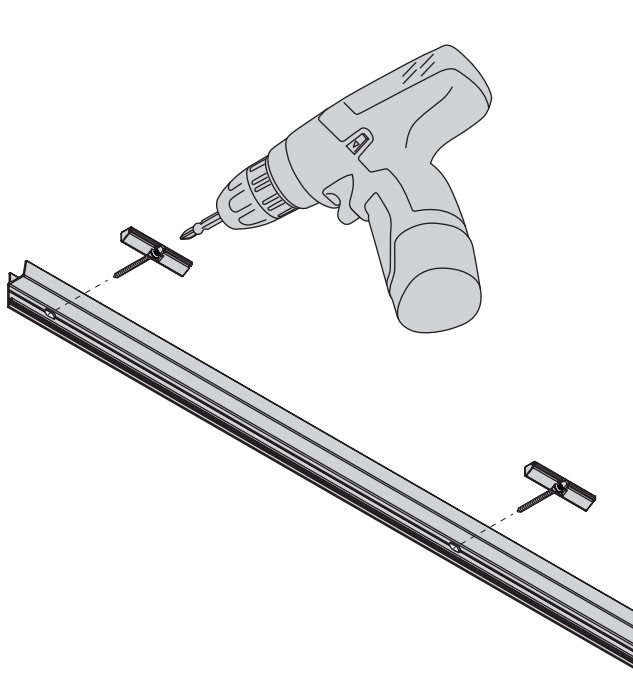

Sign Systemprofil

Schwarz

ABMESSUNGEN

MONTAGE