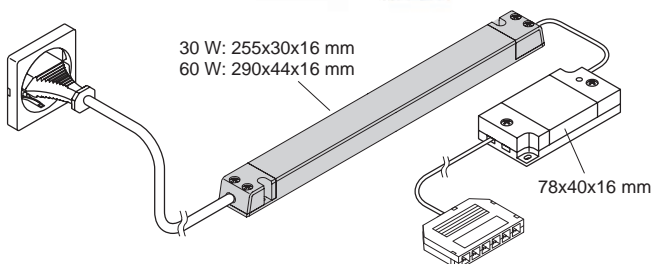

EMOTION 1-KANAL FUNKSTEUERUNG SERIE FRANKFURT

- Steuersystem für LED Emotion Leuchten
- Steuerung über Fernbedienung (s. u.)
- Stufenlos regelbare Farbtemperatur von Warmweiss zu Kaltweiss
- Inkl. LED Konverter mit 16 mm Bauhöhe
- Beliebig erweiterbar, mit 12 V Steuerung kombinierbar, siehe Serie Frankfurt
- Smart Home-Anbindung möglich mit L&S Emotion Home Base (Artikel-Nr. 50.592.30, siehe opo.ch)

SERIE FRANKFURT	LEISTUNG (W)	ARTIKEL-NR.
Emotion 1-Kanal Funksteuerung 12 V	30	50.592.70
	60*	50.592.72

* max. 36 W je Ausgang