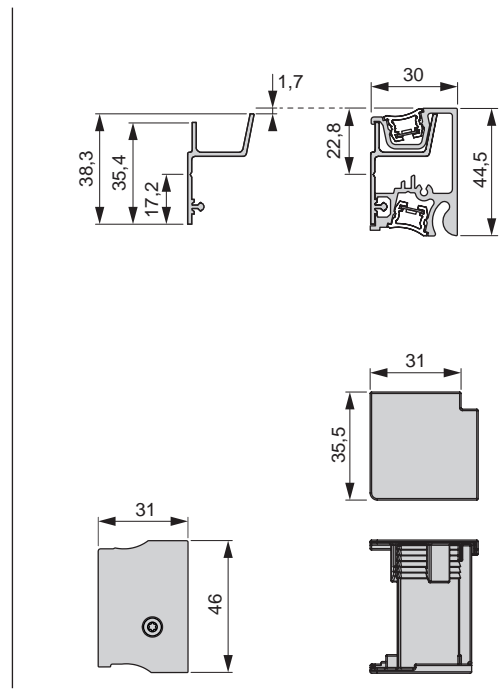

Set bestehend aus:

- Grundprofil
- Wandprofil
- 2x Abdeckprofil
- 2x LED Band mit jeweils 2 Zuleitung (1200 mm nur einmal)
- Zugentlastung für LED Band
- Beschlagbeutel mit 2 Endkappen und 1 Innenecke
- Beschlagbeutel Wandbefestigung

SIGN SYSTEMPROFIL	LICHTFARBE	LÄNGE (mm)	FARBE	LEISTUNG (W)	ARTIKEL-NR.
Sign Systemprofil	Emotion	1200	Schwarz	18,8	50.585.01
		2400		37,4	50.585.02
		3600		56,2	50.585.03

Sign Systemprofil

Schwarz

ABMESSUNGEN

Ausführungen: Up / Down
Tiefe: 150 mm
Oberfläche / Farbe: Schwarz

SIGN REGALSYSTEM	HÖHE (mm)	BREITE (mm)	ARTIKEL-NR.
Sign Regal	360	300	50.585.04
		450	50.585.05
		600	50.585.06
Sign Regal Down	1080	300	50.585.07
		450	50.585.08
		600	50.585.09
	1152	300	50.585.10
		450	50.585.11
		600	50.585.12
	1224	300	50.585.13
		450	50.585.14
		600	50.585.15
Sign Regal Up	1080	300	50.585.16
		450	50.585.17
		600	50.585.18
	1152	300	50.585.19
		450	50.585.20
		600	50.585.21
	1224	300	50.585.22
		450	50.585.23
		600	50.585.24

Breite: 420 mm
 Höhe: 165,5 mm
 Tiefe: 150 mm
 Oberfläche / Farbe: Edelstahl / Schwarz

SIGN ZUBEHÖR	FARBE	ARTIKEL-NR.
Verteilerbox	Schwarz	50.585.25

SIGN HAKEN

Einzelhaken zum Einhängen in das Sign-Profil.