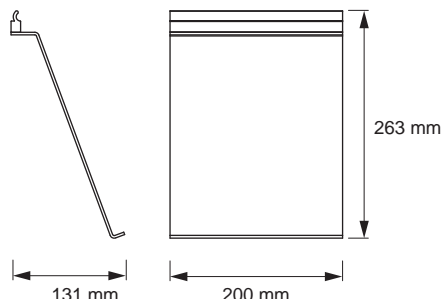

Breite: 120 mm
 Tiefe: 130,6 mm
 Oberfläche / Farbe: Schwarz/Weiss

SIGN ZUBEHÖR	FARBE	ARTIKEL-NR.
Becherhalter	Schwarz	50.585.32

SIGN UNIVERSALABLAGE 25

Flache Ablage für das Sign-Profil.

- Hochwertige Aluminium-Ausführung
- Einfach in das Profil einhängen

Breite: 420 mm
 Tiefe: 130,6 mm
 Höhe: 25 mm
 Oberfläche / Farbe: Schwarz

SIGN ZUBEHÖR	FARBE	ARTIKEL-NR.
Universalablage 25	Schwarz	50.585.33

SIGN UNIVERSALABLAGE 212

Hohe Ablage für das Sign-Profil.

- Hochwertige Aluminium-Ausführung
- Einfach in das Profil einhängen

Breite: 420 mm
 Tiefe: 150 mm
 Höhe: 212 mm
 Oberfläche / Farbe: Schwarz

SIGN ZUBEHÖR	FARBE	ARTIKEL-NR.
Universalablage 212	Schwarz	50.585.34

SIGN TABLETHALTER

Ablage für Tablets für das Sign-Profil.

- Hochwertige Aluminium-Ausführung
- Einfach in das Profil einhängen