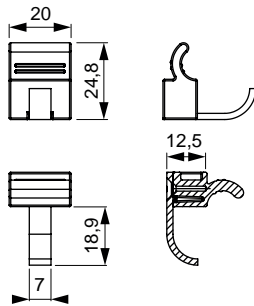

SIGN ZUBEHÖR	FARBE	ARTIKEL-NR.
Haken	Schwarz	50.585.27