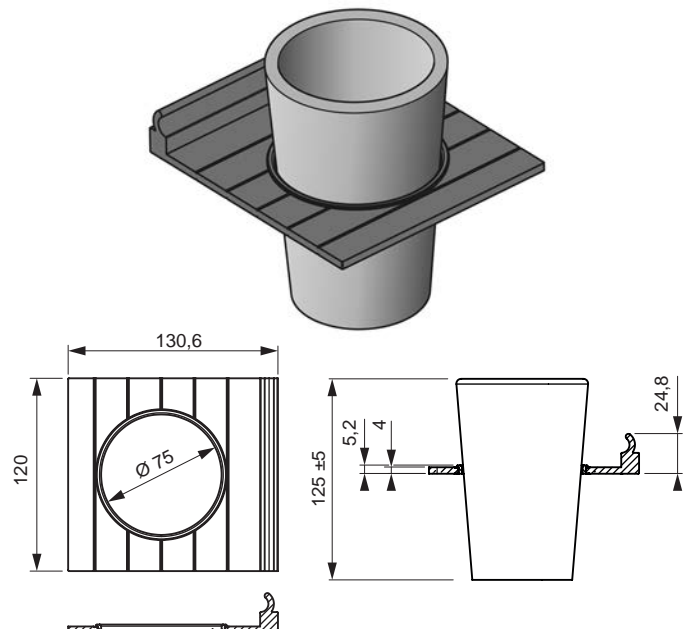

Breite: 420 mm
 Tiefe: 130,6 mm
 Oberfläche / Farbe: Schwarz

SIGN ZUBEHÖR	FARBE	ARTIKEL-NR.
Weinglashalter	Schwarz	50.585.30

SIGN FÖN-/GLASHALTER

Universalhalter für Fön oder Becher.

- Hochwertige Aluminium-Ausführung
- Einfach in das Profil einhängen
- Öffnung mit Ø 75 mm

Breite: 120 mm
 Tiefe: 130,6 mm
 Oberfläche / Farbe: Schwarz

SIGN ZUBEHÖR	FARBE	ARTIKEL-NR.
Fön-/Glashalter	Schwarz	50.585.31

SIGN BECHERHALTER

Universalhalter inkl. Porzellanbecher.

- Hochwertige Aluminium-Ausführung
- Kunststoff-Schutzring gegen Kratzer
- Einfach in das Profil einhängen
- Öffnung mit $\varnothing 75$ mm
- Inkl. weissem Porzellanbecher

Breite: 120 mm
 Tiefe: 130,6 mm
 Oberfläche / Farbe: Schwarz/Weiss

SIGN ZUBEHÖR	FARBE	ARTIKEL-NR.
Becherhalter	Schwarz	50.585.32

SIGN UNIVERSALABLAGE 25

Flache Ablage für das Sign-Profil.

- Hochwertige Aluminium-Ausführung
- Einfach in das Profil einhängen