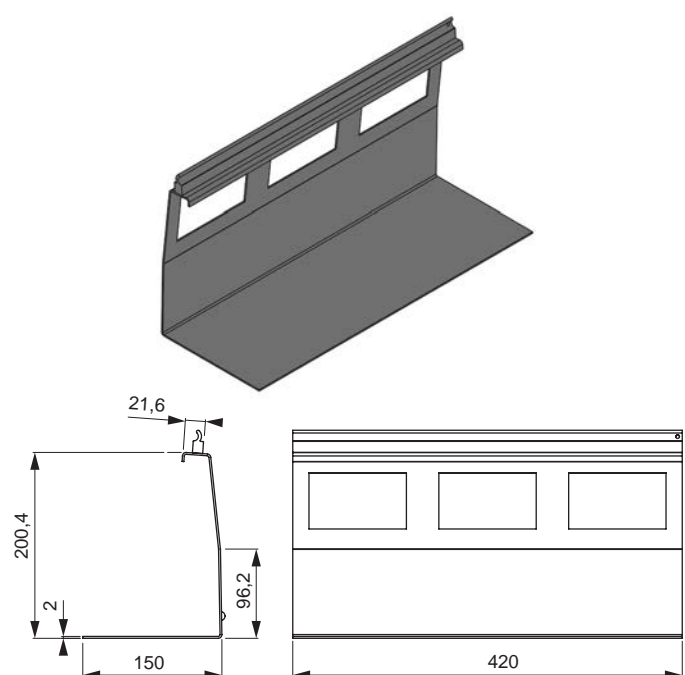

Breite: 420 mm
 Tiefe: 130,6 mm
 Höhe: 25 mm
 Oberfläche / Farbe: Schwarz

SIGN ZUBEHÖR	FARBE	ARTIKEL-NR.
Universalablage 25	Schwarz	50.585.33

SIGN UNIVERSALABLAGE 212

Hohe Ablage für das Sign-Profil.

- Hochwertige Aluminium-Ausführung
- Einfach in das Profil einhängen

Breite: 420 mm
 Tiefe: 150 mm
 Höhe: 212 mm
 Oberfläche / Farbe: Schwarz

SIGN ZUBEHÖR	FARBE	ARTIKEL-NR.
Universalablage 212	Schwarz	50.585.34

SIGN TABLETHALTER

Ablage für Tablets für das Sign-Profil.

- Hochwertige Aluminium-Ausführung
- Einfach in das Profil einhängen