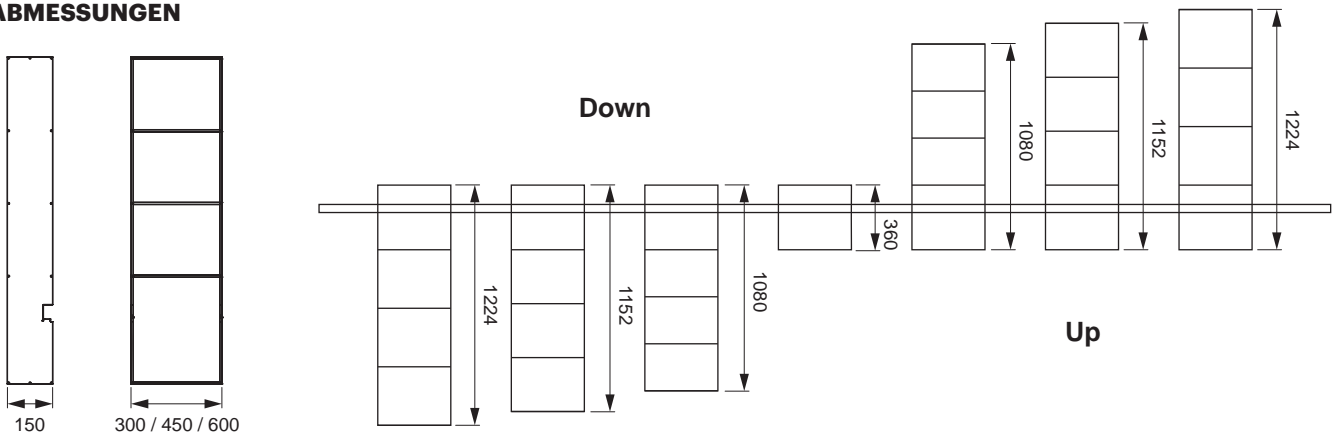

ABMESSUNGEN