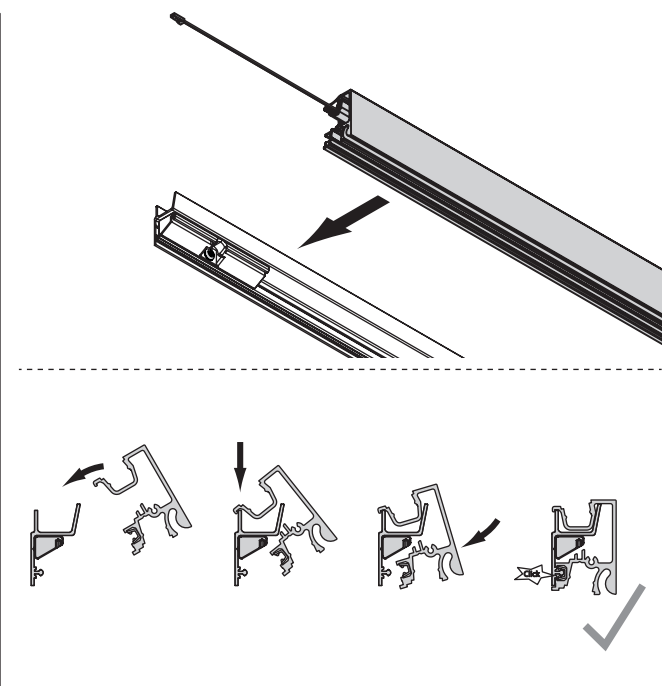

Set bestehend aus:

- Grundprofil
- Wandprofil
- 2x Abdeckprofil
- 2x LED Band mit jeweils 2 Zuleitung (1200 mm nur einmal)
- Zugentlastung für LED Band
- Beschlagbeutel mit 2 Endkappen und 1 Innenecke
- Beschlagbeutel Wandbefestigung

SIGN SYSTEMPROFIL	LICHTFARBE	LÄNGE (mm)	FARBE	LEISTUNG (W)	ARTIKEL-NR.
Sign Systemprofil	Emotion	1200	Schwarz	18,8	50.585.01
		2400		37,4	50.585.02
		3600		56,2	50.585.03

Sign Systemprofil

Schwarz

ABMESSUNGEN

MONTAGE

SIGN REGALSYSTEM

Hochwertige Regale für das Sign Systemprofil.
Flexibel einsetzbar als Einzelregal oder in Kombination mit
Küchenmöbeln. Verwendbar mit dem Sign Basisprofil.

- Hochwertige Aluminium-Ausführung
- Verschiedene Ausführungen und Grössen

ABMESSUNGEN

MONTAGE

SIGN VERTEILERBOX

LED Konverter, Netzanschluss oder Verteiler können in der Box unsichtbar installiert werden.

- Hochwertige Aluminium-Ausführung
- Montage direkt am Profil
- Hohlraum zur unsichtbaren Installation von Treibern, Verteilern usw.
- Magnetische Rückwand
- Inkl. 5 Magneten und 5 Magnethaken