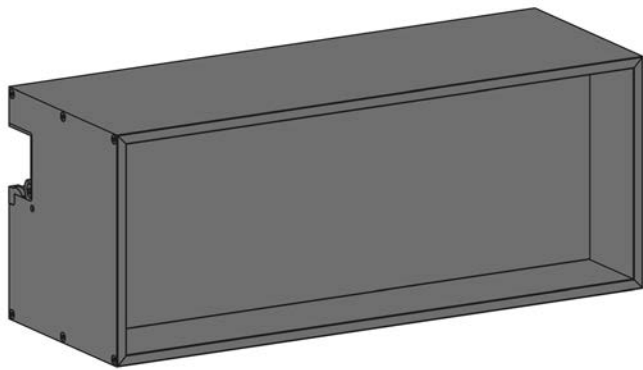

Set bestehend aus:

- Grundprofil
- Wandprofil
- 2x Abdeckprofil
- 2x LED Band mit jeweils 2 Zuleitung (1200 mm nur einmal)
- Zugentlastung für LED Band
- Beschlagbeutel mit 2 Endkappen und 1 Innenecke
- Beschlagbeutel Wandbefestigung

Ausführungen: Up / Down
Tiefe: 150 mm
Oberfläche / Farbe: Schwarz

SIGN REGALSYSTEM	HÖHE (mm)	BREITE (mm)	ARTIKEL-NR.
Sign Regal	360	300	50.585.04
		450	50.585.05
		600	50.585.06
Sign Regal Down	1080	300	50.585.07
		450	50.585.08
		600	50.585.09
	1152	300	50.585.10
		450	50.585.11
		600	50.585.12
	1224	300	50.585.13
		450	50.585.14
		600	50.585.15
Sign Regal Up	1080	300	50.585.16
		450	50.585.17
		600	50.585.18
	1152	300	50.585.19
		450	50.585.20
		600	50.585.21
	1224	300	50.585.22
		450	50.585.23
		600	50.585.24

ABMESSUNGEN

MONTAGE

SIGN VERTEILERBOX

LED Konverter, Netzanschluss oder Verteiler können in der Box unsichtbar installiert werden.

- Hochwertige Aluminium-Ausführung
- Montage direkt am Profil
- Hohlraum zur unsichtbaren Installation von Treibern, Verteilern usw.
- Magnetische Rückwand
- Inkl. 5 Magneten und 5 Magnethaken

Breite: 420 mm
 Höhe: 165,5 mm
 Tiefe: 150 mm
 Oberfläche / Farbe: Edelstahl / Schwarz

SIGN ZUBEHÖR	FARBE	ARTIKEL-NR.
Verteilerbox	Schwarz	50.585.25

SIGN HAKEN

Einzelhaken zum Einhängen in das Sign-Profil.