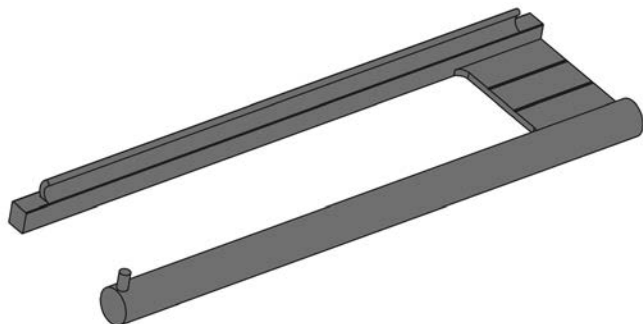

ABMESSUNGEN

MONTAGE

SIGN VERTEILERBOX

LED Konverter, Netzanschluss oder Verteiler können in der Box unsichtbar installiert werden.

- Hochwertige Aluminium-Ausführung
- Montage direkt am Profil
- Hohlraum zur unsichtbaren Installation von Treibern, Verteilern usw.
- Magnetische Rückwand
- Inkl. 5 Magneten und 5 Magnethaken

Breite: 420 mm
 Höhe: 165,5 mm
 Tiefe: 150 mm
 Oberfläche / Farbe: Edelstahl / Schwarz

SIGN ZUBEHÖR	FARBE	ARTIKEL-NR.
Verteilerbox	Schwarz	50.585.25

SIGN HAKEN

Einzelhaken zum Einhängen in das Sign-Profil.

- Hochwertige Aluminium-Ausführung
- Einfach in das Profil einhängen
- 5er Set

Breite: 20 mm
 Oberfläche / Farbe: Schwarz

SIGN ZUBEHÖR	FARBE	ARTIKEL-NR.
Haken	Schwarz	50.585.27

SIGN PAPIERROLLENHALTER

Für Standard-Küchenrollen geeignet.
 Einfaches Ein-/ und Aushängen.