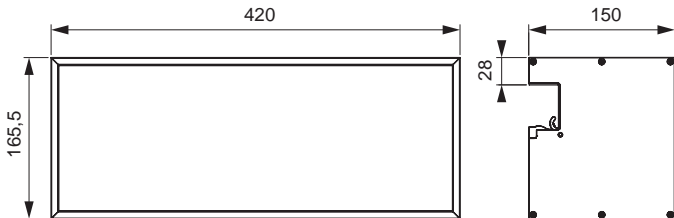

Ausführungen: Up / Down
Tiefe: 150 mm
Oberfläche / Farbe: Schwarz

SIGN REGALSYSTEM	HÖHE (mm)	BREITE (mm)	ARTIKEL-NR.
Sign Regal	360	300	50.585.04
		450	50.585.05
		600	50.585.06
Sign Regal Down	1080	300	50.585.07
		450	50.585.08
		600	50.585.09
	1152	300	50.585.10
		450	50.585.11
		600	50.585.12
	1224	300	50.585.13
		450	50.585.14
		600	50.585.15
Sign Regal Up	1080	300	50.585.16
		450	50.585.17
		600	50.585.18
	1152	300	50.585.19
		450	50.585.20
		600	50.585.21
	1224	300	50.585.22
		450	50.585.23
		600	50.585.24

ABMESSUNGEN

MONTAGE

SIGN VERTEILERBOX

LED Konverter, Netzanschluss oder Verteiler können in der Box unsichtbar installiert werden.

- Hochwertige Aluminium-Ausführung
- Montage direkt am Profil
- Hohlraum zur unsichtbaren Installation von Treibern, Verteilern usw.
- Magnetische Rückwand
- Inkl. 5 Magneten und 5 Magnethaken

Breite: 420 mm
 Höhe: 165,5 mm
 Tiefe: 150 mm
 Oberfläche / Farbe: Edelstahl / Schwarz

SIGN ZUBEHÖR	FARBE	ARTIKEL-NR.
Verteilerbox	Schwarz	50.585.25

SIGN HAKEN

Einzelhaken zum Einhängen in das Sign-Profil.