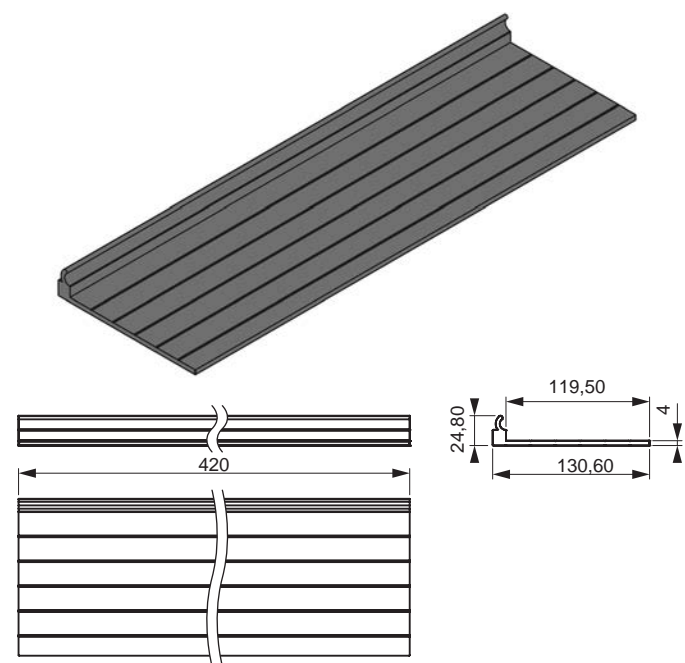

Breite: 120 mm
 Tiefe: 130,6 mm
 Oberfläche / Farbe: Schwarz/Weiss

SIGN ZUBEHÖR	FARBE	ARTIKEL-NR.
Becherhalter	Schwarz	50.585.32

SIGN UNIVERSALABLAGE 25

Flache Ablage für das Sign-Profil.

- Hochwertige Aluminium-Ausführung
- Einfach in das Profil einhängen

Breite: 420 mm
 Tiefe: 130,6 mm
 Höhe: 25 mm
 Oberfläche / Farbe: Schwarz

SIGN ZUBEHÖR	FARBE	ARTIKEL-NR.
Universalablage 25	Schwarz	50.585.33

SIGN UNIVERSALABLAGE 212

Hohe Ablage für das Sign-Profil.

- Hochwertige Aluminium-Ausführung
- Einfach in das Profil einhängen