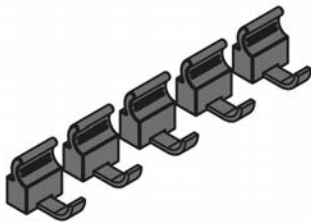

Ausführungen: Up / Down
Tiefe: 150 mm
Oberfläche / Farbe: Schwarz

SIGN REGALSYSTEM	HÖHE (mm)	BREITE (mm)	ARTIKEL-NR.
Sign Regal	360	300	50.585.04
		450	50.585.05
		600	50.585.06
Sign Regal Down	1080	300	50.585.07
		450	50.585.08
		600	50.585.09
	1152	300	50.585.10
		450	50.585.11
		600	50.585.12
	1224	300	50.585.13
		450	50.585.14
		600	50.585.15
Sign Regal Up	1080	300	50.585.16
		450	50.585.17
		600	50.585.18
	1152	300	50.585.19
		450	50.585.20
		600	50.585.21
	1224	300	50.585.22
		450	50.585.23
		600	50.585.24

ABMESSUNGEN

MONTAGE

SIGN VERTEILERBOX

LED Konverter, Netzanschluss oder Verteiler können in der Box unsichtbar installiert werden.

- Hochwertige Aluminium-Ausführung
- Montage direkt am Profil
- Hohlraum zur unsichtbaren Installation von Treibern, Verteilern usw.
- Magnetische Rückwand
- Inkl. 5 Magneten und 5 Magnethaken

Breite: 420 mm
 Höhe: 165,5 mm
 Tiefe: 150 mm
 Oberfläche / Farbe: Edelstahl / Schwarz

SIGN ZUBEHÖR	FARBE	ARTIKEL-NR.
Verteilerbox	Schwarz	50.585.25

SIGN HAKEN

Einzelhaken zum Einhängen in das Sign-Profil.