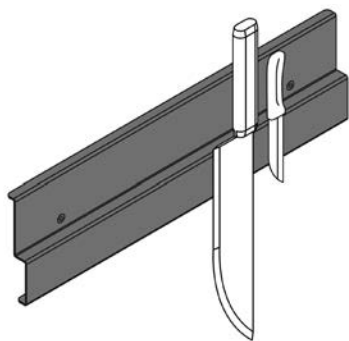

Breite: 420 mm
 Höhe: 165,5 mm
 Tiefe: 150 mm
 Oberfläche / Farbe: Edelstahl / Schwarz

SIGN ZUBEHÖR	FARBE	ARTIKEL-NR.
Verteilerbox	Schwarz	50.585.25

SIGN HAKEN

Einzelhaken zum Einhängen in das Sign-Profil.

- Hochwertige Aluminium-Ausführung
- Einfach in das Profil einhängen
- 5er Set

Breite: 20 mm
 Oberfläche / Farbe: Schwarz

SIGN ZUBEHÖR	FARBE	ARTIKEL-NR.
Haken	Schwarz	50.585.27

SIGN PAPIERROLLENHALTER

Für Standard-Küchenrollen geeignet.
 Einfaches Ein-/ und Aushängen.

- Hochwertige Aluminium-Ausführung
- Einfach in das Profil einhängen

Breite: 337 mm
 Tiefe: 93 mm
 Oberfläche / Farbe: Schwarz

SIGN ZUBEHÖR	FARBE	ARTIKEL-NR.
Papierrollen-/Handtuchhalter	Schwarz	50.585.28

SIGN MAGNET-MESSERHALTER

Magnetischer Messerhalter für das Sign Profil.

- Hochwertige Aluminium-Ausführung
- Montage direkt am Profil mit Aushängesicherung

Breite: 420 mm
 Höhe: 114 mm
 Oberfläche / Farbe: Schwarz