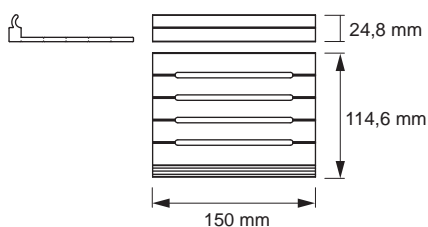

SIGN WC-ROLLENHALTER

Toilettenpapierhalter für das Sign-Profil.

- Hochwertige Aluminium-Ausführung
- Einfach in das Profil einhängen

Breite: 140 mm
Tiefe: 93 mm
Oberfläche / Farbe: Schwarz

SIGN ZUBEHÖR	FARBE	ARTIKEL-NR.
WC-Rollenhalter	Schwarz	50.585.36