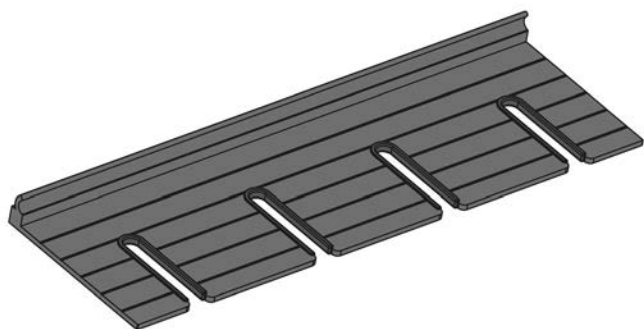

SIGN WEINGLASHALTER

Für Weingläser bis Ø 100 mm geeignet.
Einfaches Ein- und Aushängen.

- Hochwertige Aluminium-Ausführung
- Einfach in das Profil einhängen
- Vier Einschübe mit Schutz gegen Verkratzen

Breite: 420 mm
Tiefe: 130,6 mm
Oberfläche / Farbe: Schwarz