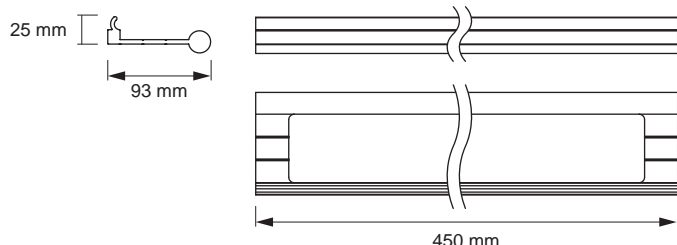

HANDTUCHHALTER

Handtuchhalter für das Sign-Profil.

- Hochwertige Aluminium-Ausführung
- Einfach in das Profil einhängen

Breite: 450 mm
Tiefe: 93 mm
Oberfläche / Farbe: Schwarz

SIGN ZUBEHÖR	FARBE	ARTIKEL-NR.
Handtuchhalter	Schwarz	50.585.38