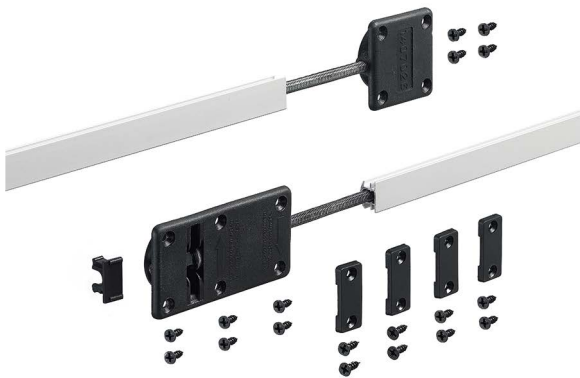

Ausrichtbeschlag Aluminium

- ▶ Zur Begradigung von verzogenen Möbeltüren
- ▶ Auch vorbeugend gegen Türverzug einsetzbar
- ▶ Für Tür- / Frontdicken 18 - 30mm
- ▶ Maximale Tür- / Fronthöhe 2600 mm
- ▶ Länge des Ausrichtbeschlags 1990 mm, individuell kürzbar
- ▶ Geräuschlose Tür- / Frontbewegung
- ▶ Verstellung durch Einhandbedienung an einem Endstück des Ausrichtbeschlags
- ▶ Endstücke zur Befestigung des Ausrichtbeschlags, Kunststoff schwarz
- ▶ Stabiles Profil zur Führung der Gewindestange, Aluminium eloxiert
- ▶ Befestigungslaschen zum sicheren Halt des Ausrichtbeschlags in der Nut, Kunststoff schwarz
- ▶ Der Ausrichtbeschlag kann auch horizontal eingesetzt werden
- ▶ Es wird die Verwendung von 2 vertikalen Ausrichtbeschlägen nahe der Außenkante empfohlen. Bei großen, breiten Türen können stattdessen oder zusätzlich 2 horizontale Ausrichtbeschläge verwendet werden.

Set besteht aus:

- ▶ 2 Stück Ausrichtbeschläge

Bestell-Nr.	VE
9 252 651	1 Set.

Technische Information