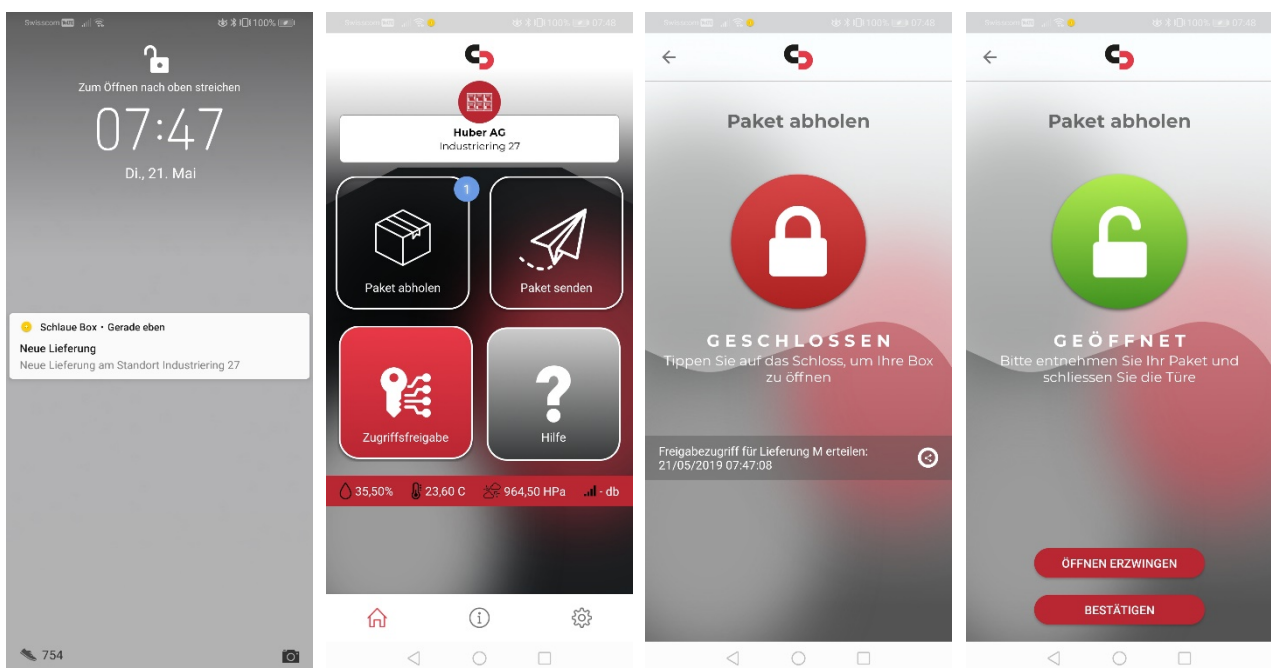

### Paket abholen

SCHLAUEBOX

Nachdem Sie per Push-Benachrichtigung über die Zustellung eines Paketes informiert wurden, gehen Sie wie folgt vor:

1. Begeben Sie sich in die Nähe Ihrer SchlaueBox
2. Öffnen Sie die SchlaueBox-App auf Ihrem Smartphone
3. Wählen Sie im Menu der App die Funktion **Paket abholen**
4. Drücken Sie danach in der App auf das rothinterlegte **Schloss**
5. Die entsprechende Paketbox öffnet sich

Notfall:

6. Sollten Sie die Boxentüre aus Versehen schliessen, bevor Sie Ihr Paket entgegengenommen haben, drücken Sie in der App den Button **Öffnen erzwingen** und die Türe öffnet sich erneut. Diese Funktion ist aktiv, solange Sie sich nicht aus der Reichweite der Schlaue Box entfernen.
7. Entnehmen Sie das Paket der Box
8. Schliessen Sie die Boxentüre
9. Drücken Sie in der App den Button **Bestätigen**