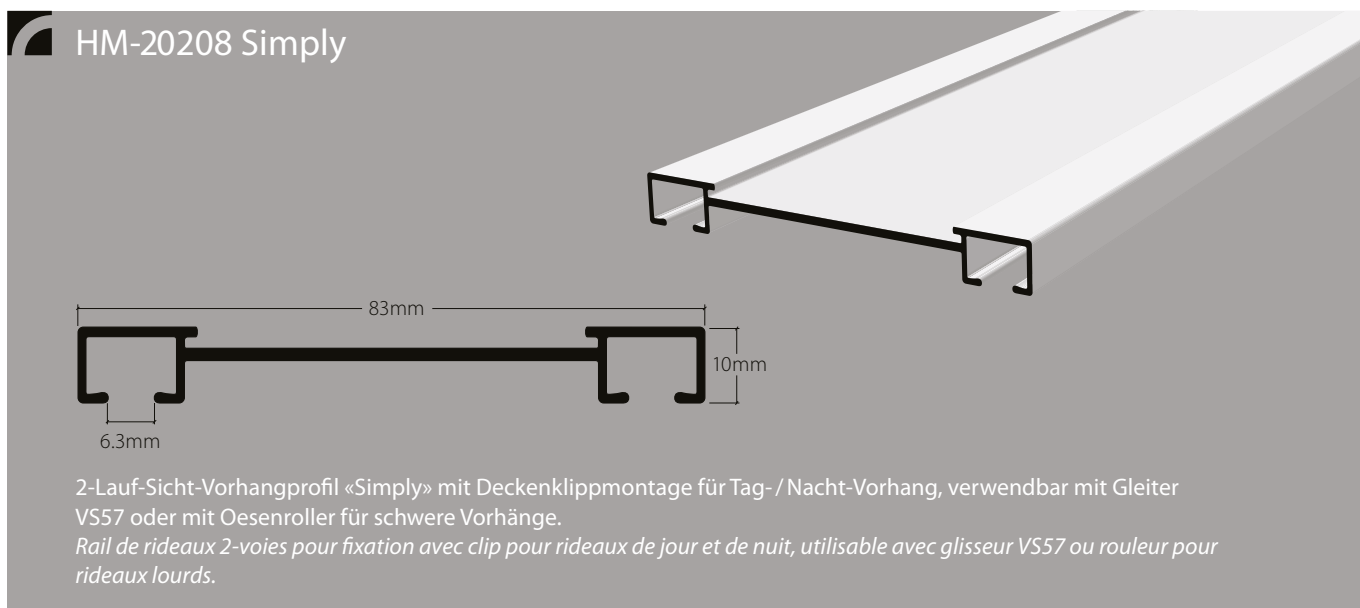

2-Lauf-Decken-Vorhangprofil mit «maxi»-Laufnut Norm VS57 Rail de rideaux plafond 2- voies avec écartement «maxi», norm VS57

Aluminium natur eloxiert
 Aluminium éloxé naturel

Aluminium weiss, Ral 9016
 Aluminium blanc, Ral 9016