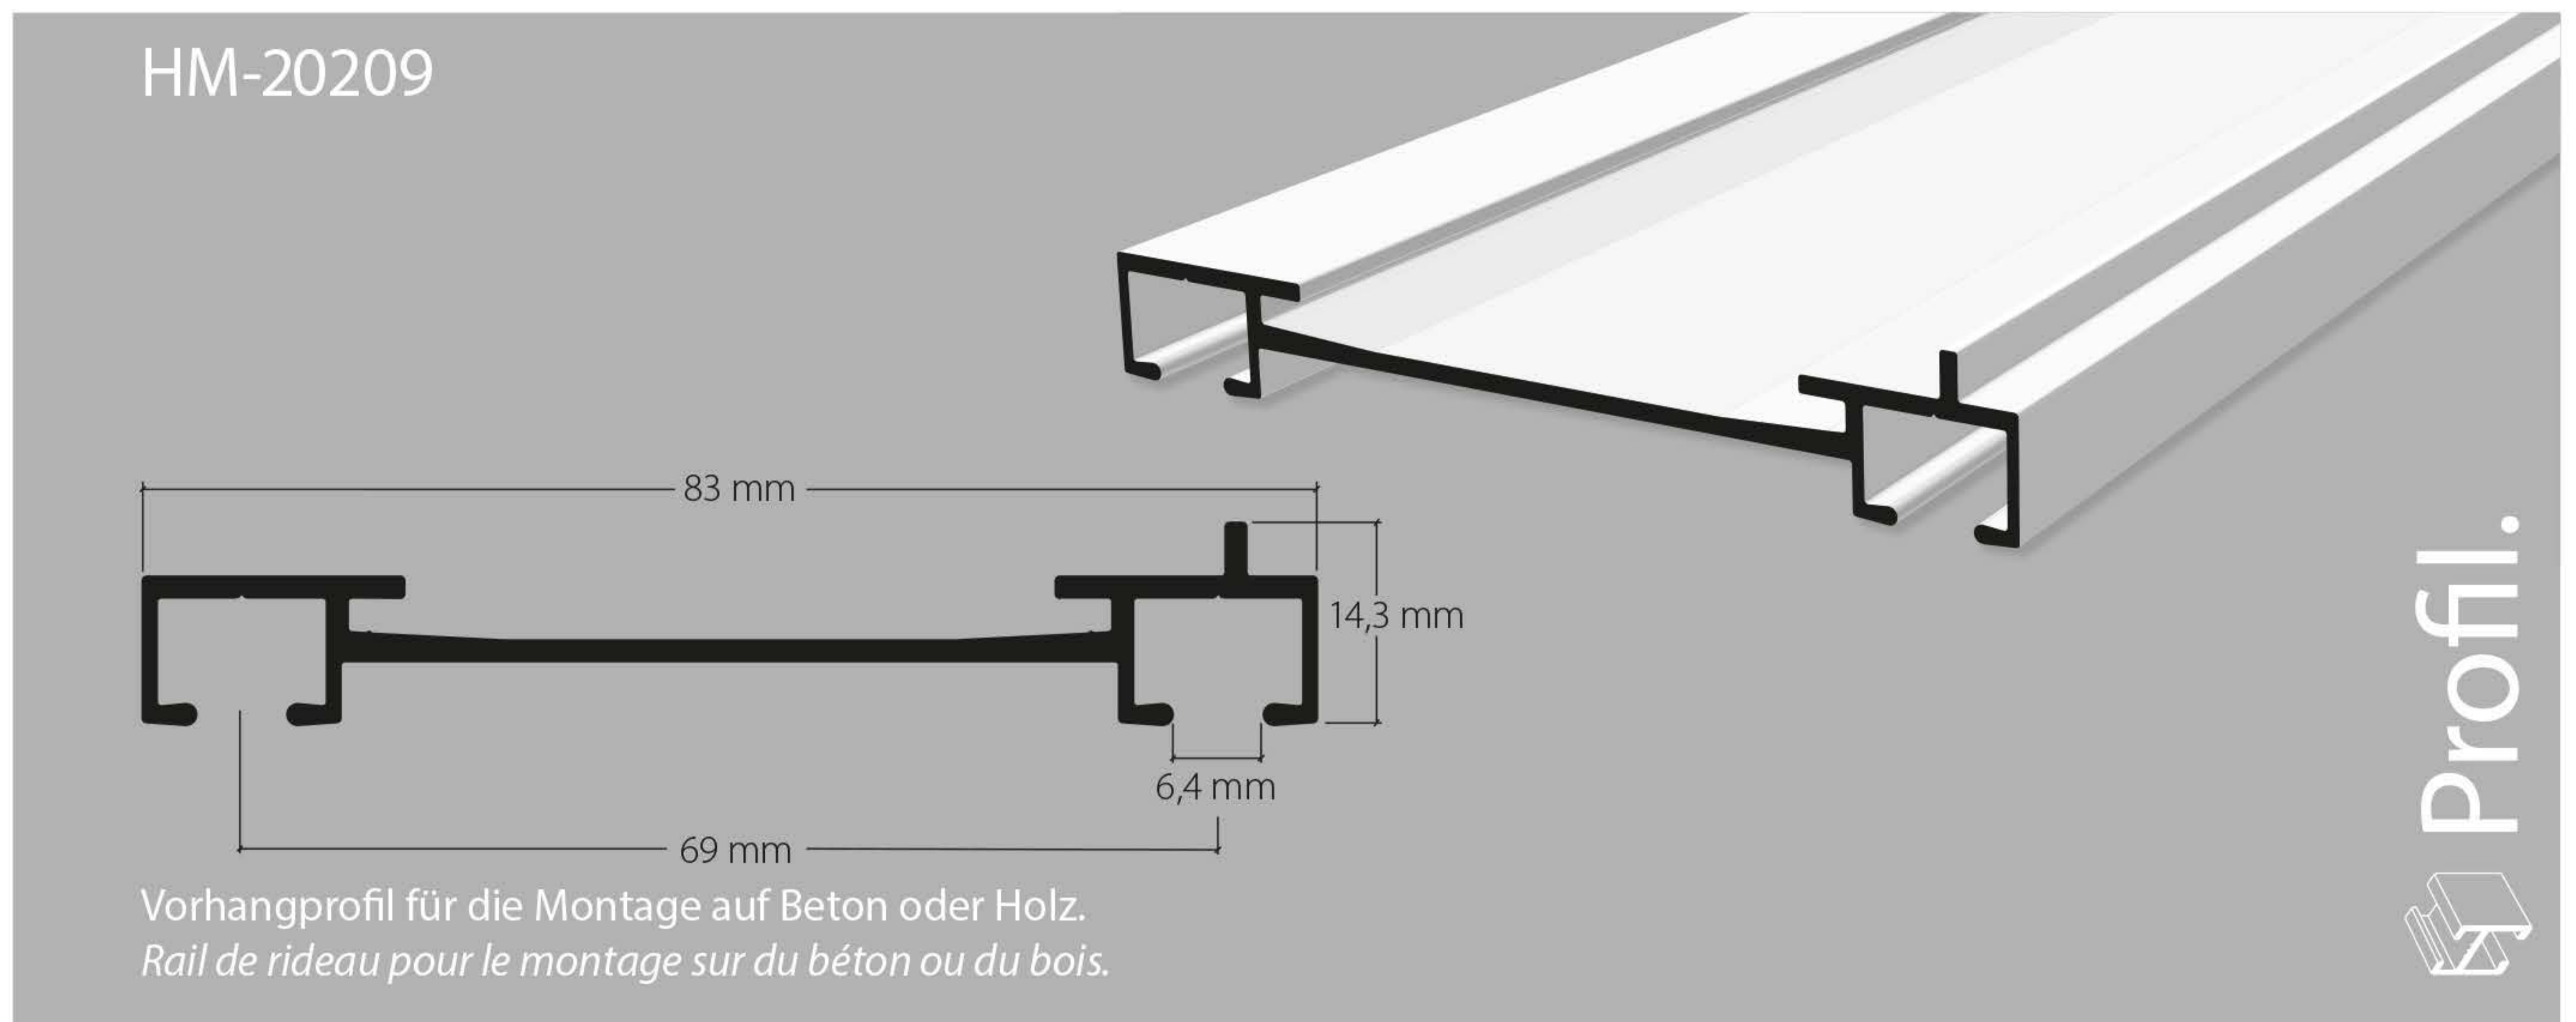

2-Lauf Vorhangprofil «maxi», Norm VS57 für die Sicht-Montage mit Drehteller
Rail de rideau à 2 voies « maxi », norme VS57 pour les fixations visibles avec plateau tournant

Aluminium natur eloxiert
Aluminium éloxé naturel

Montage
Fixation

Merkmale:

- Sicht-Montage mit Drehteller ca. alle 50–60 cm
- verwendbar mit Vorhangzubehöre VS57-Gleiter oder Rollringe
- für schweren Behang
- Lagerlängen von 4 oder 6 m

Caractéristiques particulières:

Artikelbezeichnung Désignation	Bestell-Nr. Code de commande
-----------------------------------	---------------------------------

2-Lauf Vorhangprofil «maxi», Norm VS57 für die Sicht-Montage mit Drehteller
Rail de rideau à 2 voies « maxi », norme VS57 pour les fixations visibles avec plateau tournant
 Aluminium schwarz, Ral 9005
 Aluminium noir, Ral 9005