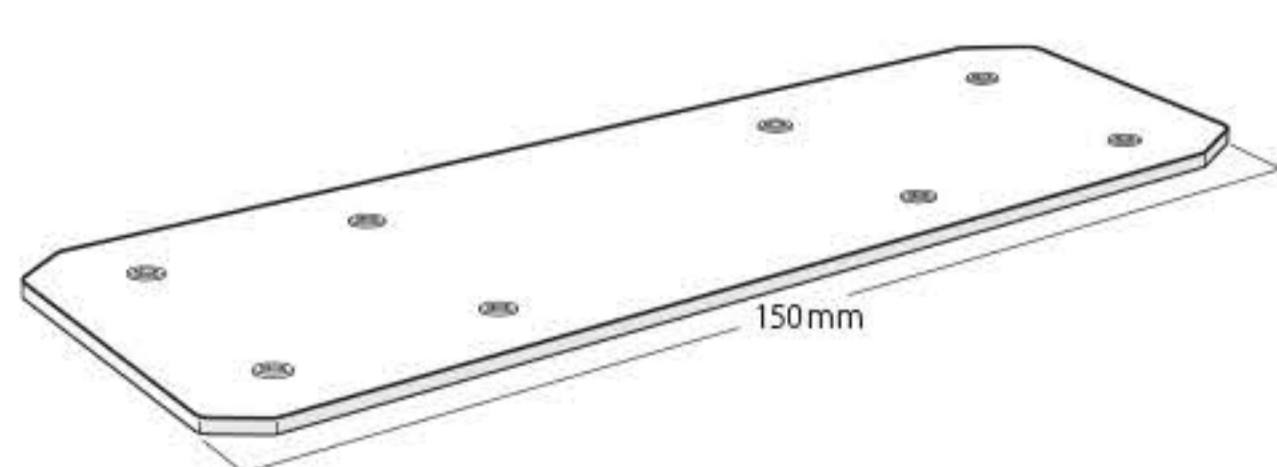

Zuschnitt auf Mass + 20%
Coupe sur mesure + 20%

Drehteller
Plateau tournant
 Kunststoff schwarz, Ral 9005
 Plastique noir, Ral 9005

21036.05

Kunststoff
 Plastique

21036.20

Profilverbinder
Raccord de profil
 Aluminium roh
 Aluminium brut