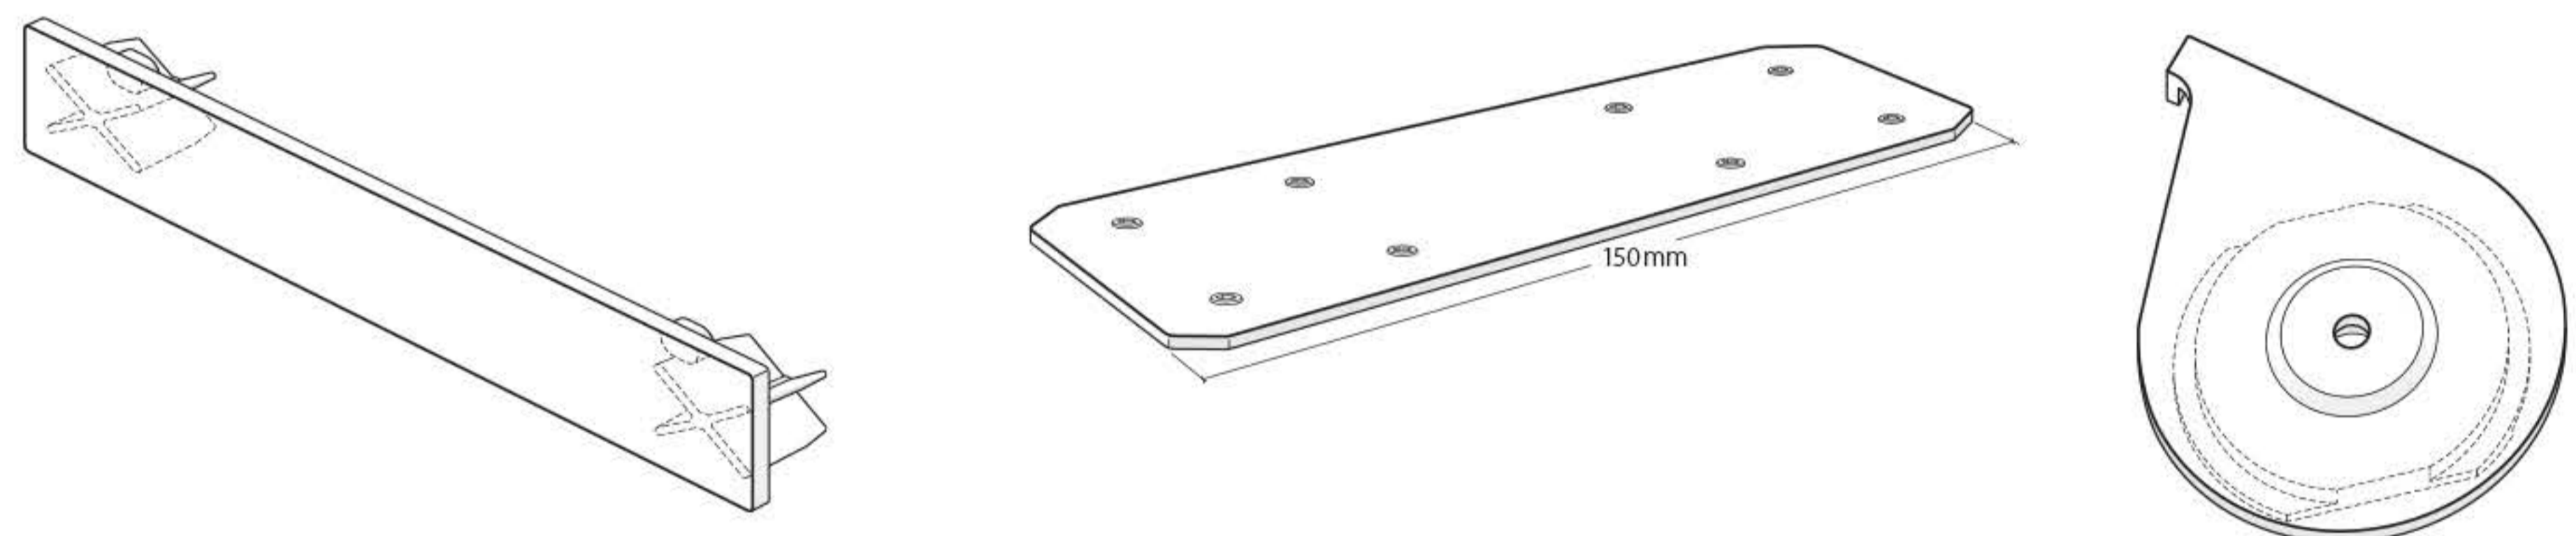

Dienstleistungen
Services

Fixmasszuschnitt inkl. Ausbruch und Gehrungsschnitt
Coupe sur mesure fixe et encoche et couper dans le biais est possible

Biegeservice
Service de cintrage

Dieses Profil ist nicht biegsam
Ce profil ne peut être cintré