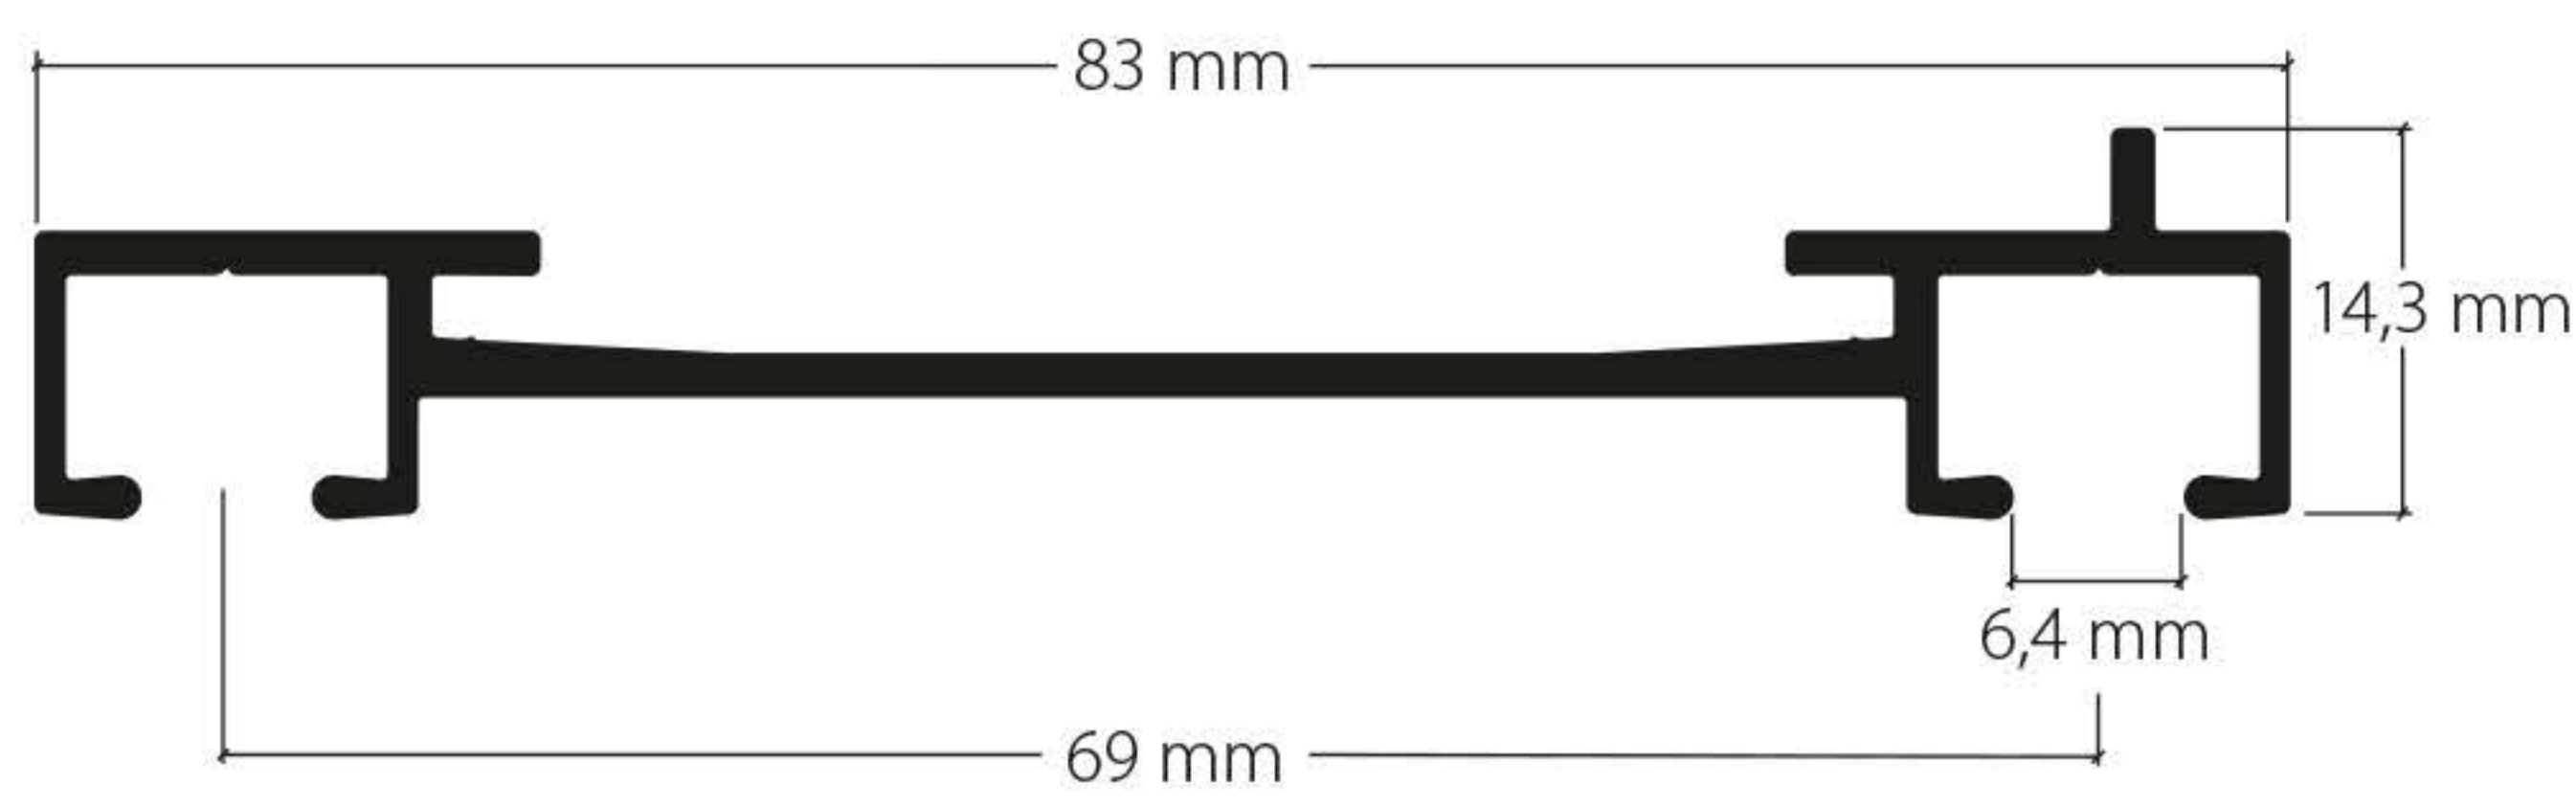

2-Lauf Vorhangprofil «maxi», Norm VS57 für die Sicht-Montage mit Drehteller
Rail de rideau à 2 voies « maxi », norme VS57 pour les fixations visibles avec plateau tournant

Aluminium natur eloxiert
Aluminium éloxé naturel

Montage
Fixation

Merkmale:

- Sicht-Montage mit Drehteller ca. alle 50–60 cm
- verwendbar mit Vorhangzubehöre VS57-Gleiter oder Rollringe
- für schweren Behang
- Lagerlängen von 4 oder 6 m

Caractéristiques particulières:

Artikelbezeichnung Désignation	Bestell-Nr. Code de commande
-----------------------------------	---------------------------------

2-Lauf Vorhangprofil «maxi», Norm VS57 für die Sicht-Montage mit Drehteller
Rail de rideau à 2 voies « maxi », norme VS57 pour les fixations visibles avec plateau tournant
 Aluminium schwarz, Ral 9005
 Aluminium noir, Ral 9005