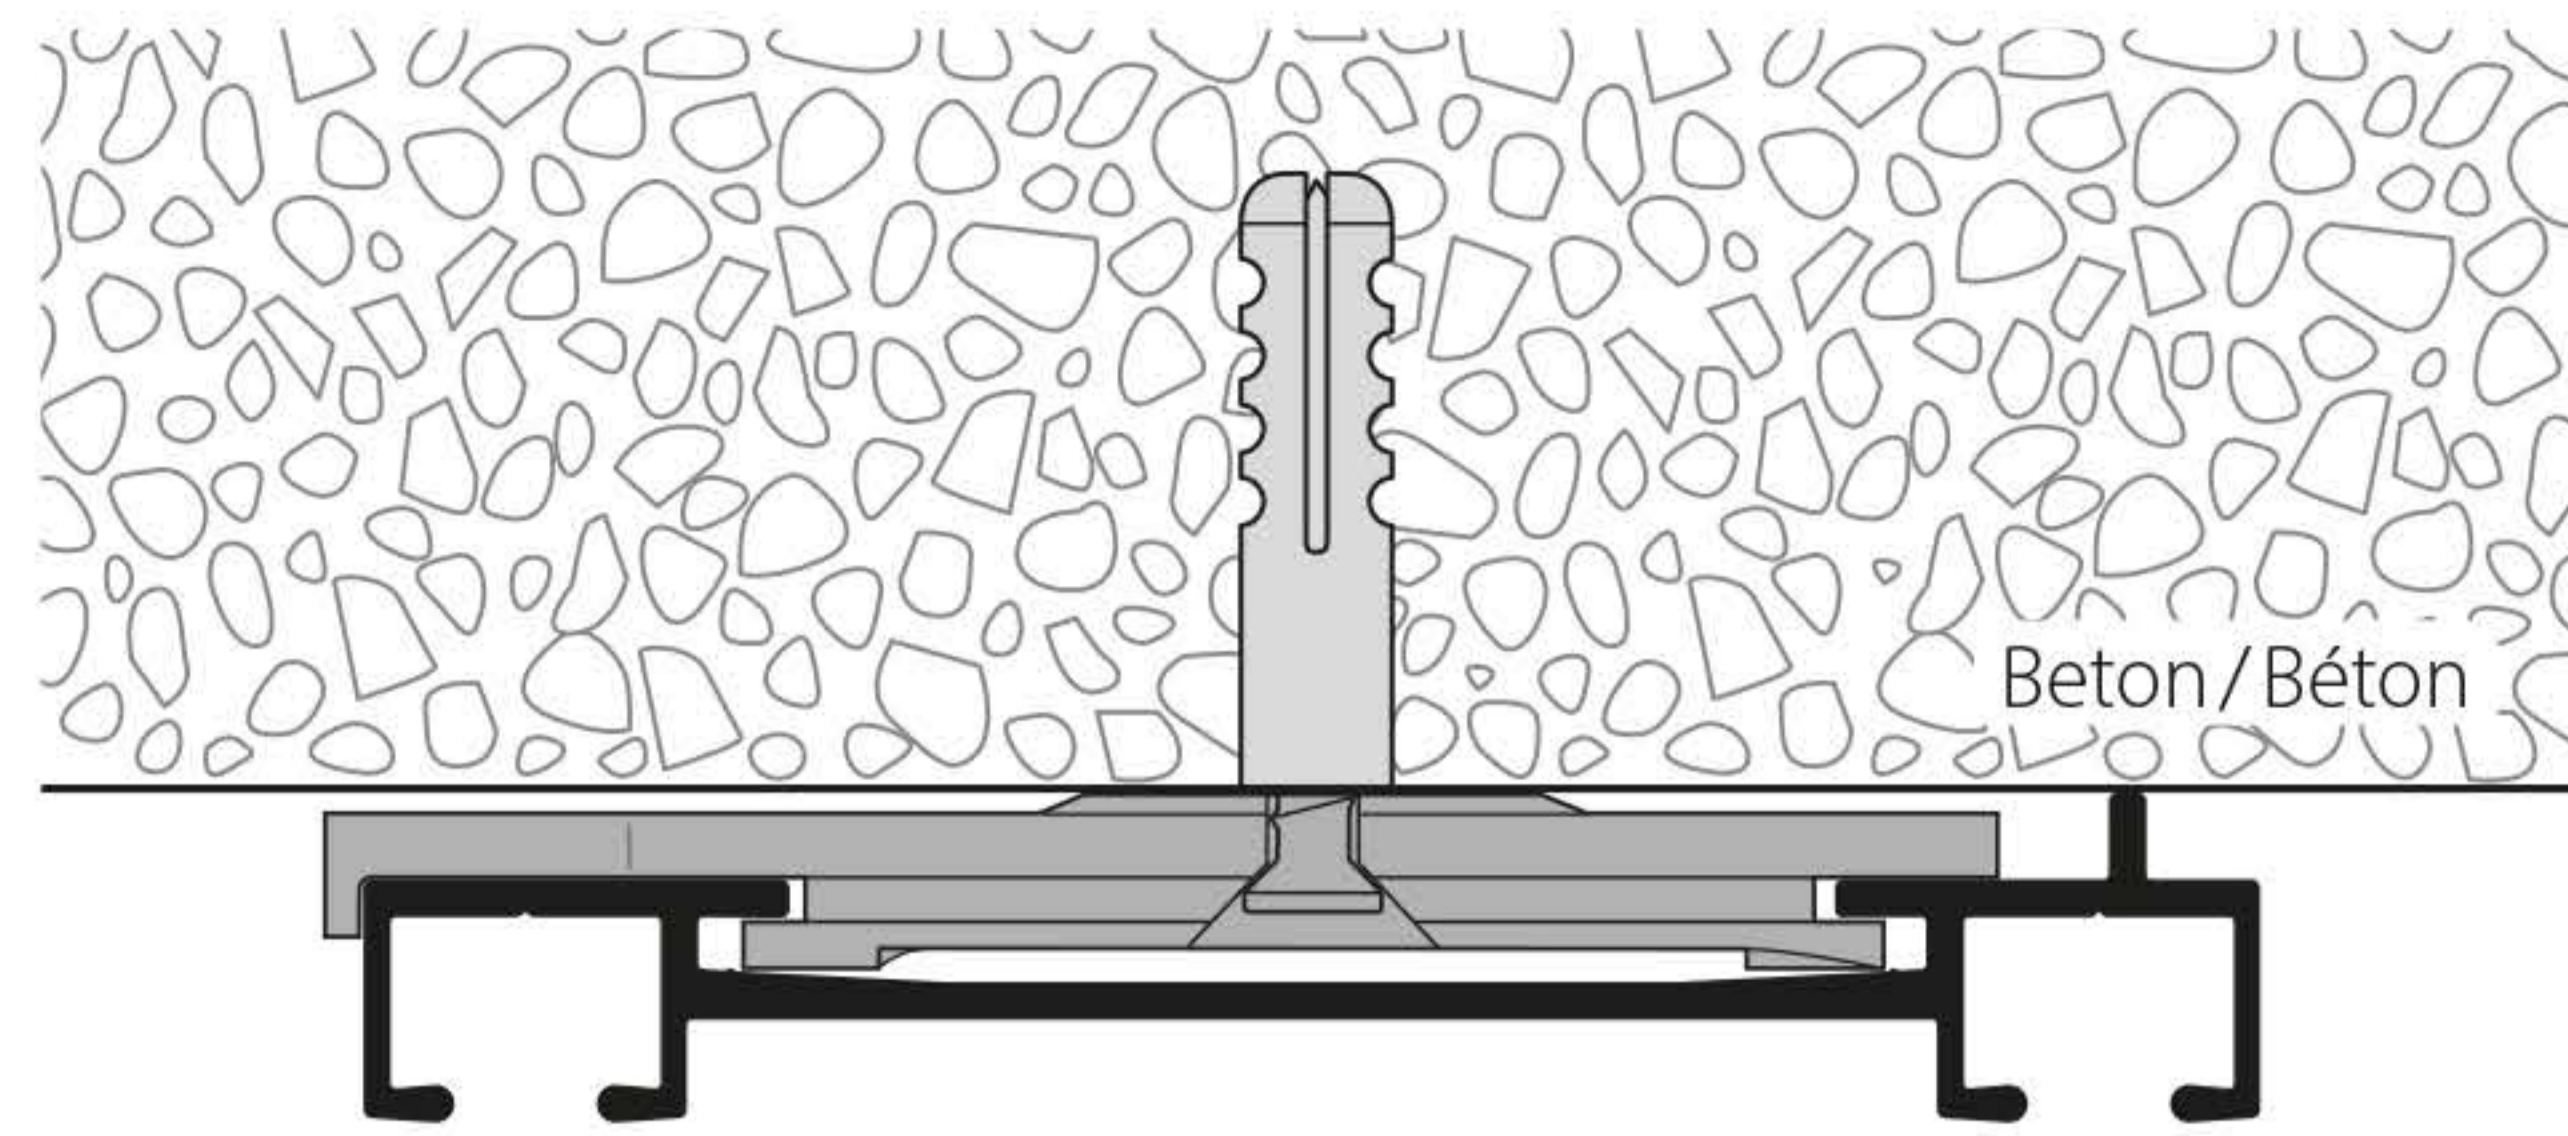

2-Lauf Vorhangprofil «maxi», Norm VS57 für die Sicht-Montage mit Drehteller
Rail de rideau à 2 voies « maxi », norme VS57 pour les fixations visibles avec plateau tournant

Aluminium natur eloxiert
Aluminium éloxé naturel

Montage
Fixation

Merkmale:

- Sicht-Montage mit Drehteller ca. alle 50–60 cm
- verwendbar mit Vorhangzubehöre VS57-Gleiter oder Rollringe
- für schweren Behang
- Lagerlängen von 4 oder 6 m

Caractéristiques particulières:

Artikelbezeichnung Désignation	Bestell-Nr. Code de commande
-----------------------------------	---------------------------------

2-Lauf Vorhangprofil «maxi», Norm VS57 für die Sicht-Montage mit Drehteller
Rail de rideau à 2 voies « maxi », norme VS57 pour les fixations visibles avec plateau tournant
 Aluminium schwarz, Ral 9005
 Aluminium noir, Ral 9005