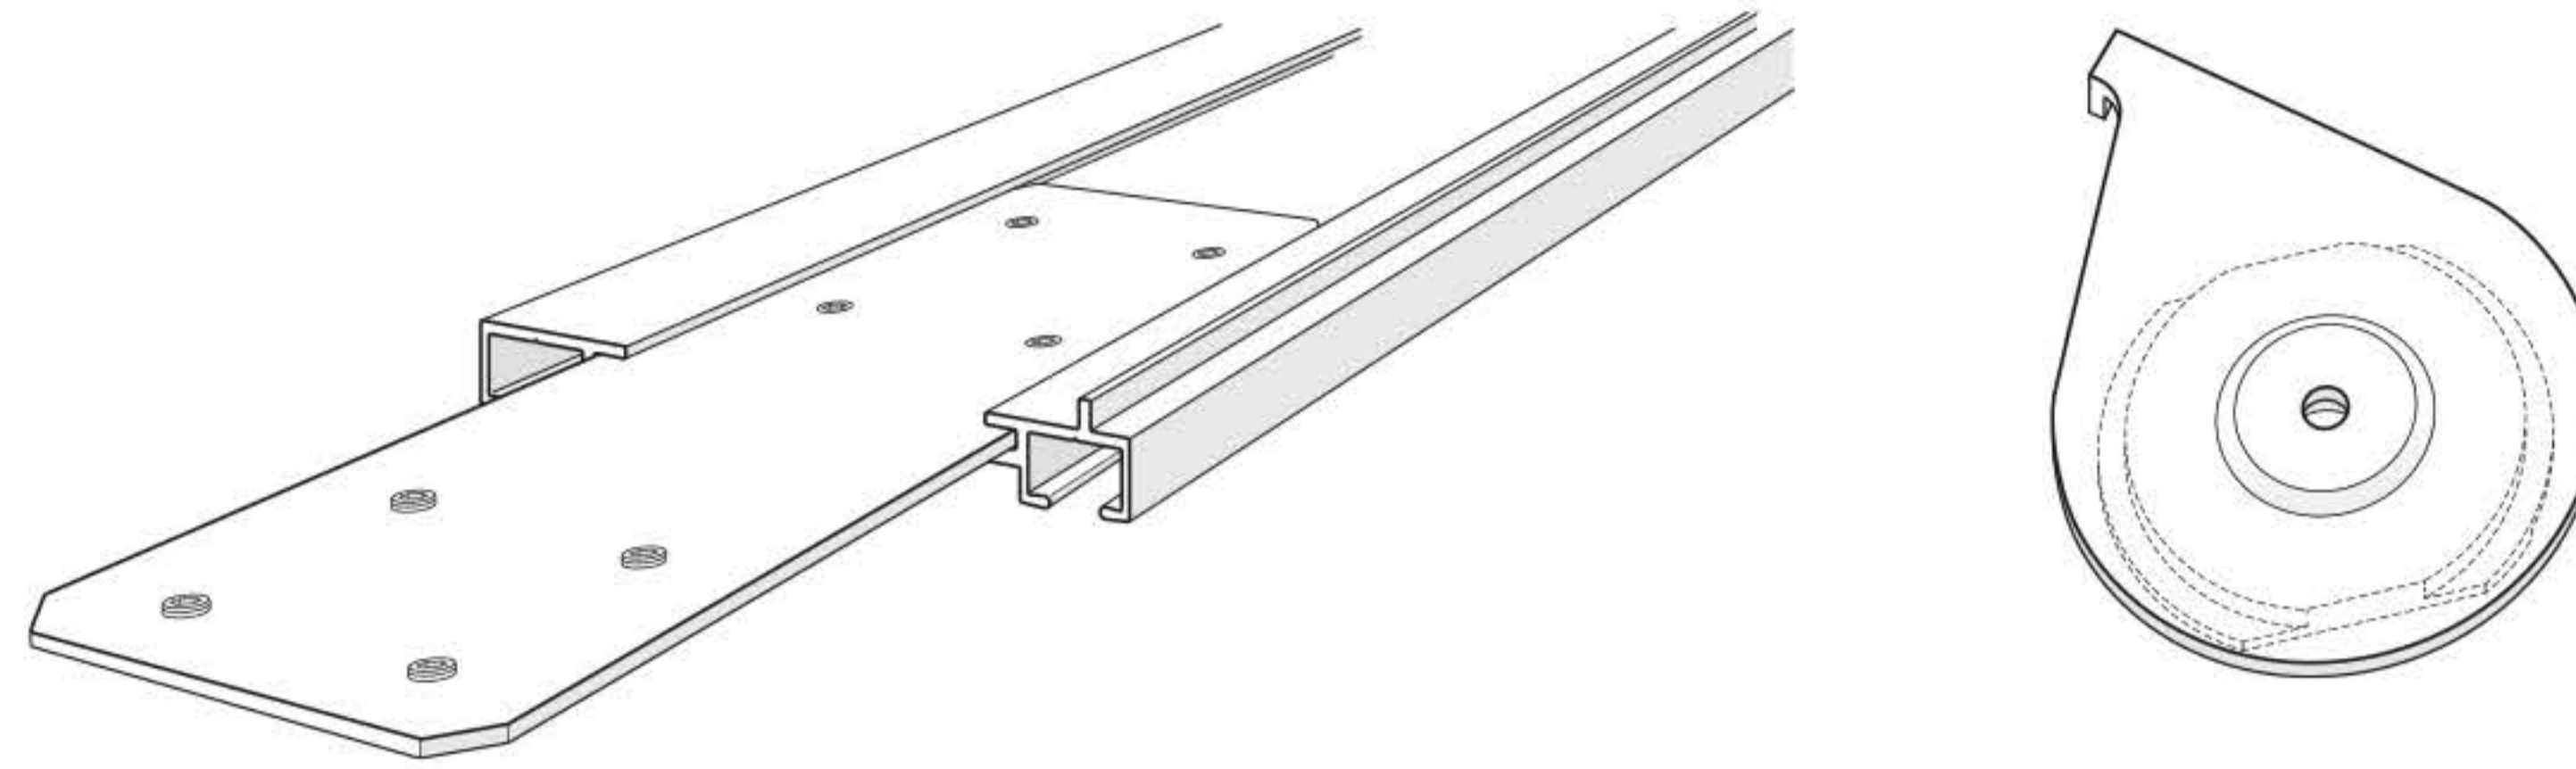

2-Lauf Vorhangprofil «maxi», Norm VS57 für die Sicht-Montage mit Drehteller
Rail de rideau à 2 voies « maxi », norme VS57 pour les fixations visibles avec plateau tournant

Aluminium natur eloxiert
Aluminium éloxé naturel

Montage
Fixation

Merkmale:

- Sicht-Montage mit Drehteller ca. alle 50–60 cm
- verwendbar mit Vorhangzubehöre VS57-Gleiter oder Rollringe
- für schweren Behang
- Lagerlängen von 4 oder 6 m

Caractéristiques particulières: