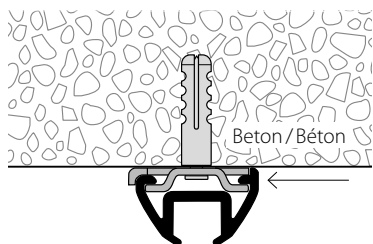

Montage Fixation

Achtung auf Profilstellung achten
Attention à la position du profil

Höhere Profilseite = **Raumseite**
Côté du profil plus haut = **côté intérieur**

Deckenmontage
Fixation au plafond

Wandmontage mit Rail Line-Träger
Fixation mural avec support Rail Line