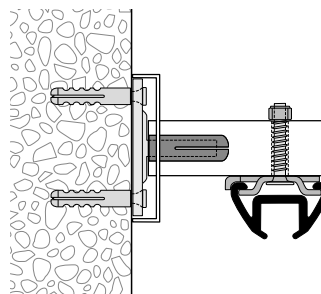

Befestigung ca. alle 40 cm
Fixation tous les 40 cm env.