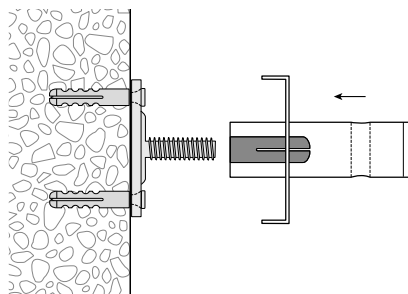

Befestigung ca. alle 40 cm
Fixation tous les 40 cm env.