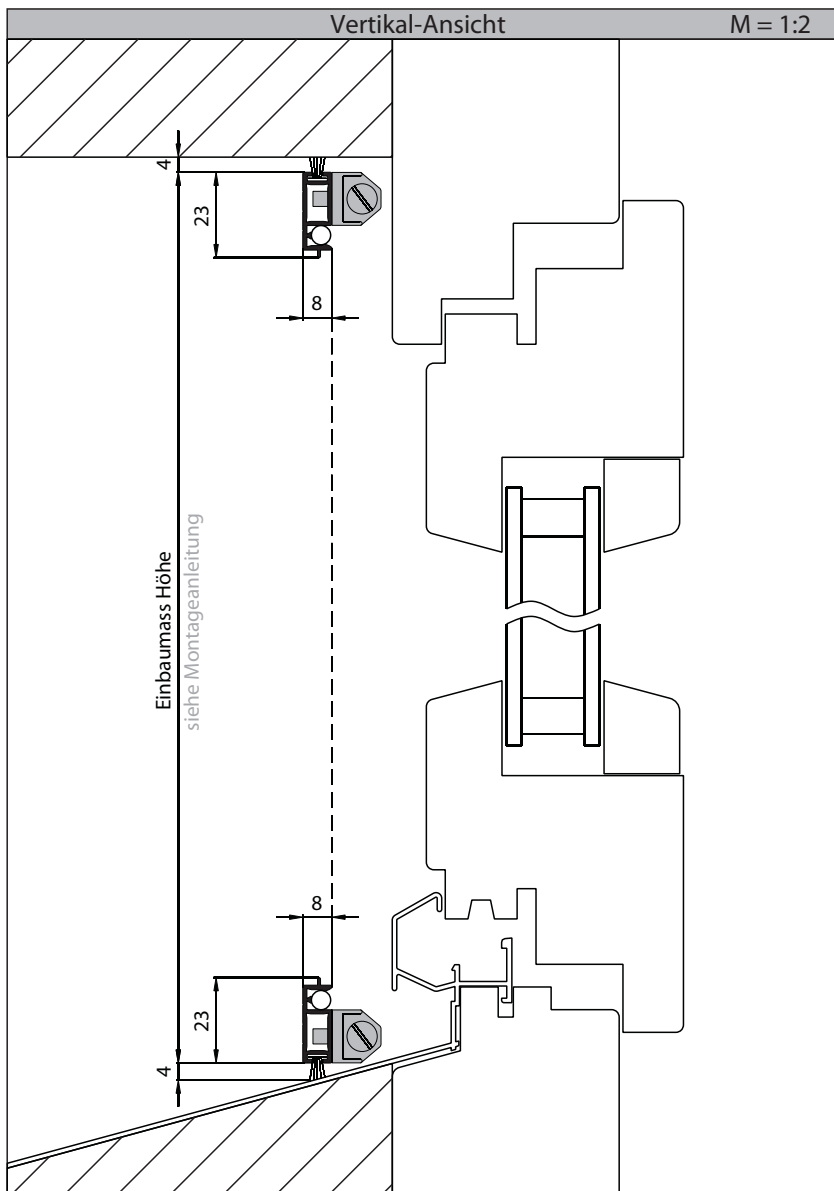

Spannrahmen

Typ

0823SR2

Preise

Seite 13

Einbau

Nischenmontage

Zubehörset

Der Bausatz 0823SR wird mit
 komplettem Zubehör inkl.
 Befestigungsmaterial geliefert.

Optionen