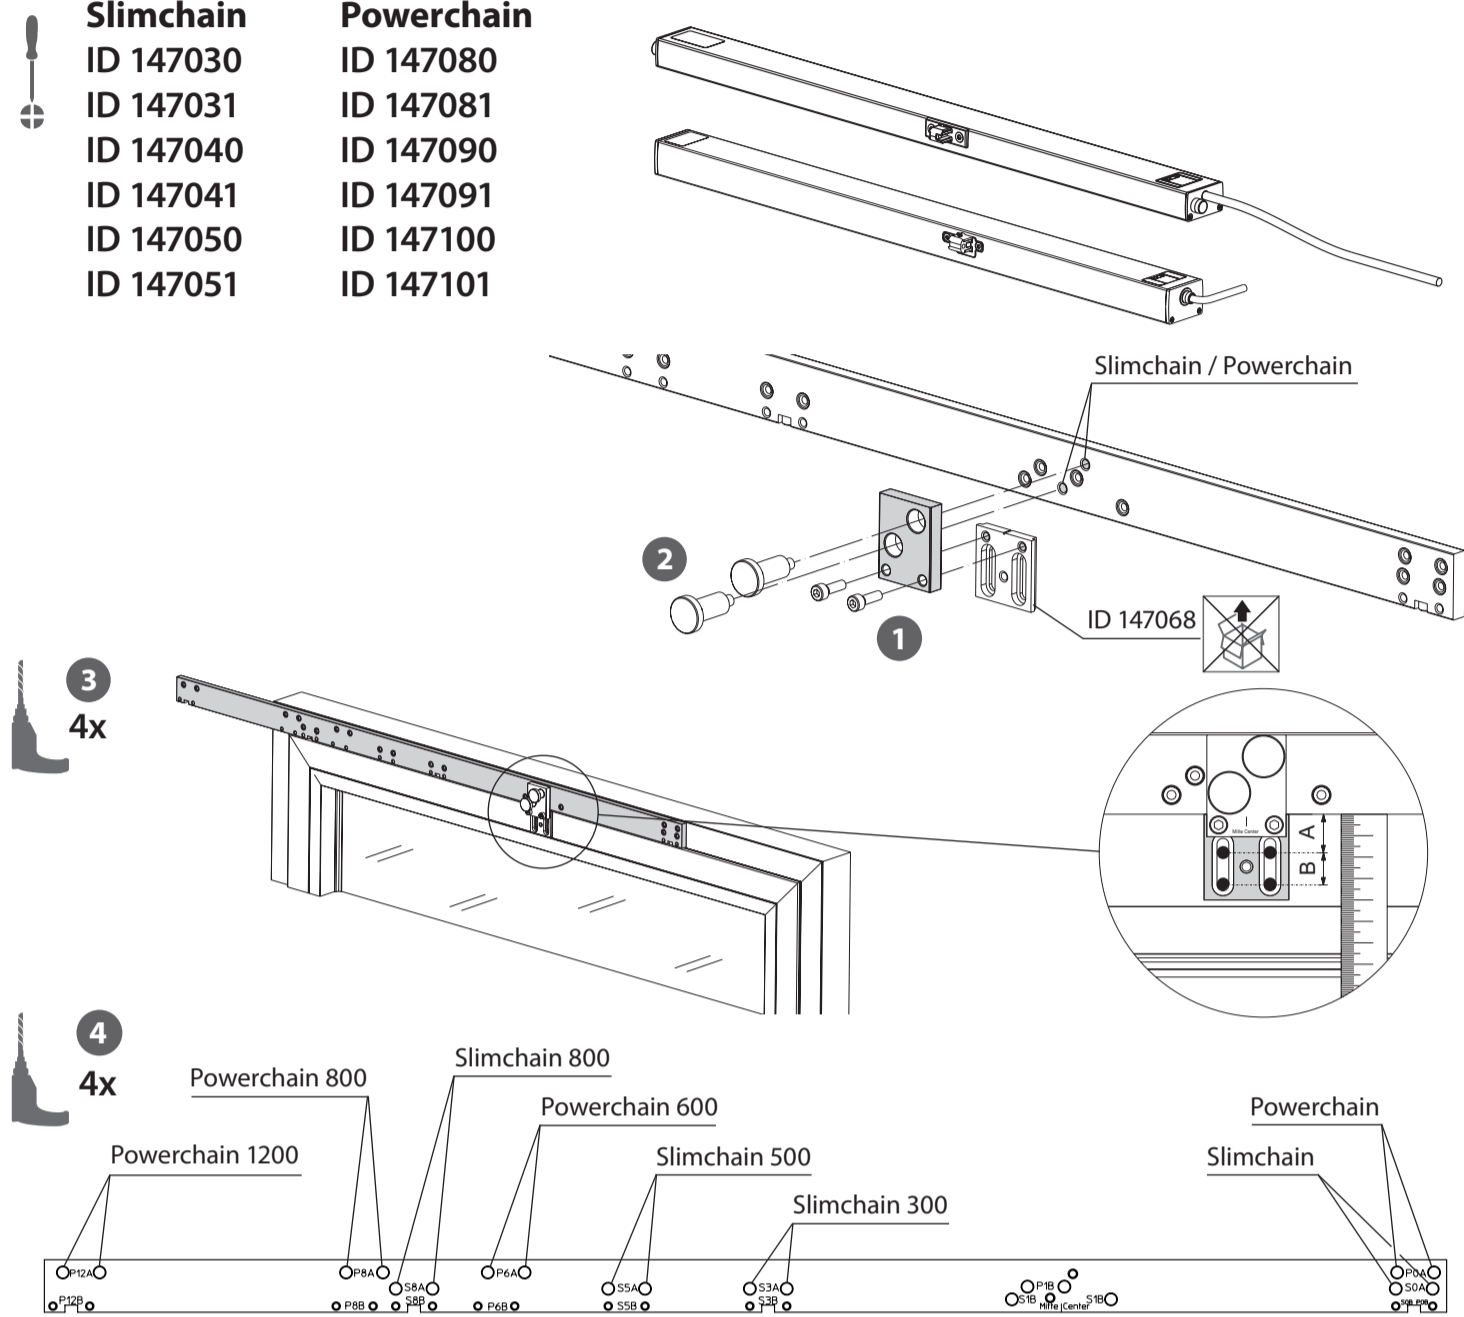

DE Bohrlöcher
GB drilling template
FR Gabarit de perçage
ES Calibre para perforaciones
RU Шаблон
CN 粘夹具
PL Szablon do otworów

156348-00

GEZE

V1 Slimchain / Powerchain

1A

- | | |
|------------------|-------------------|
| Slimchain | Powerchain |
| ID 147030 | ID 147080 |
| ID 147031 | ID 147081 |
| ID 147040 | ID 147090 |
| ID 147041 | ID 147091 |
| ID 147050 | ID 147100 |
| ID 147051 | ID 147101 |

1B

- | |
|------------------|
| Slimchain |
| ID 147035 |
| ID 147036 |
| ID 147045 |
| ID 147046 |
| ID 147055 |
| ID 147056 |

2

V2 Slimchain

1A

- | |
|------------------|
| Slimchain |
| ID 147030 |
| ID 147031 |
| ID 147040 |
| ID 147041 |
| ID 147050 |
| ID 147051 |

1B

- | |
|------------------|
| Slimchain |
| ID 147035 |
| ID 147036 |
| ID 147045 |
| ID 147046 |
| ID 147055 |
| ID 147056 |

2

V3 Powerchain

1

- | |
|-------------------|
| Powerchain |
| ID 147080 |
| ID 147081 |
| ID 147090 |
| ID 147091 |
| ID 147100 |
| ID 147101 |