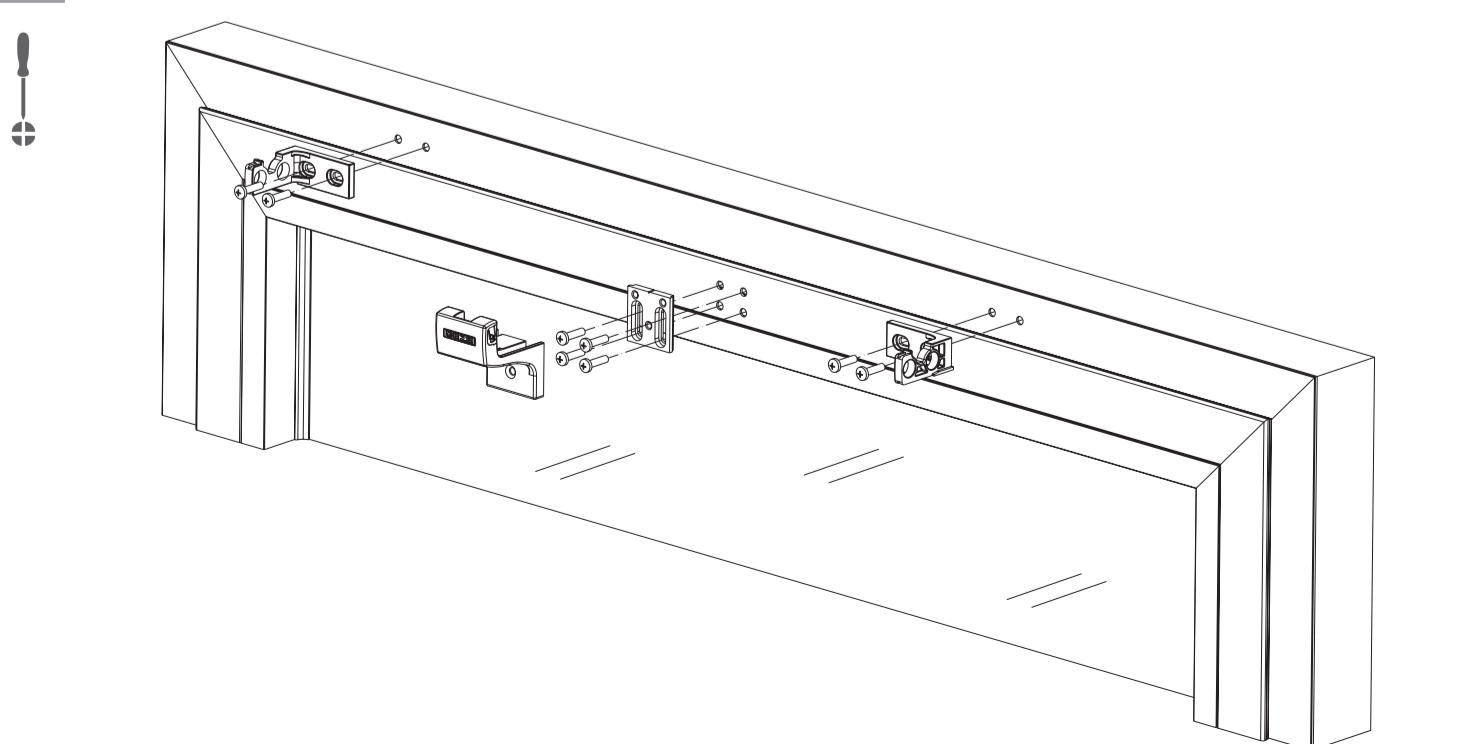

DE Bohrlöcher
GB drilling template
FR Gabarit de perçage
ES Calibre para perforaciones
RU Шаблон
CN 粘夹具
PL Szablon do otworów

156348-00

GEZE

V1 Slimchain / Powerchain

1A

- | | |
|------------------|-------------------|
| Slimchain | Powerchain |
| ID 147030 | ID 147080 |
| ID 147031 | ID 147081 |
| ID 147040 | ID 147090 |
| ID 147041 | ID 147091 |
| ID 147050 | ID 147100 |
| ID 147051 | ID 147101 |

1B

- | |
|------------------|
| Slimchain |
| ID 147035 |
| ID 147036 |
| ID 147045 |
| ID 147046 |
| ID 147055 |
| ID 147056 |

2

V2 Slimchain

1A

- | |
|------------------|
| Slimchain |
| ID 147030 |
| ID 147031 |
| ID 147040 |
| ID 147041 |
| ID 147050 |
| ID 147051 |