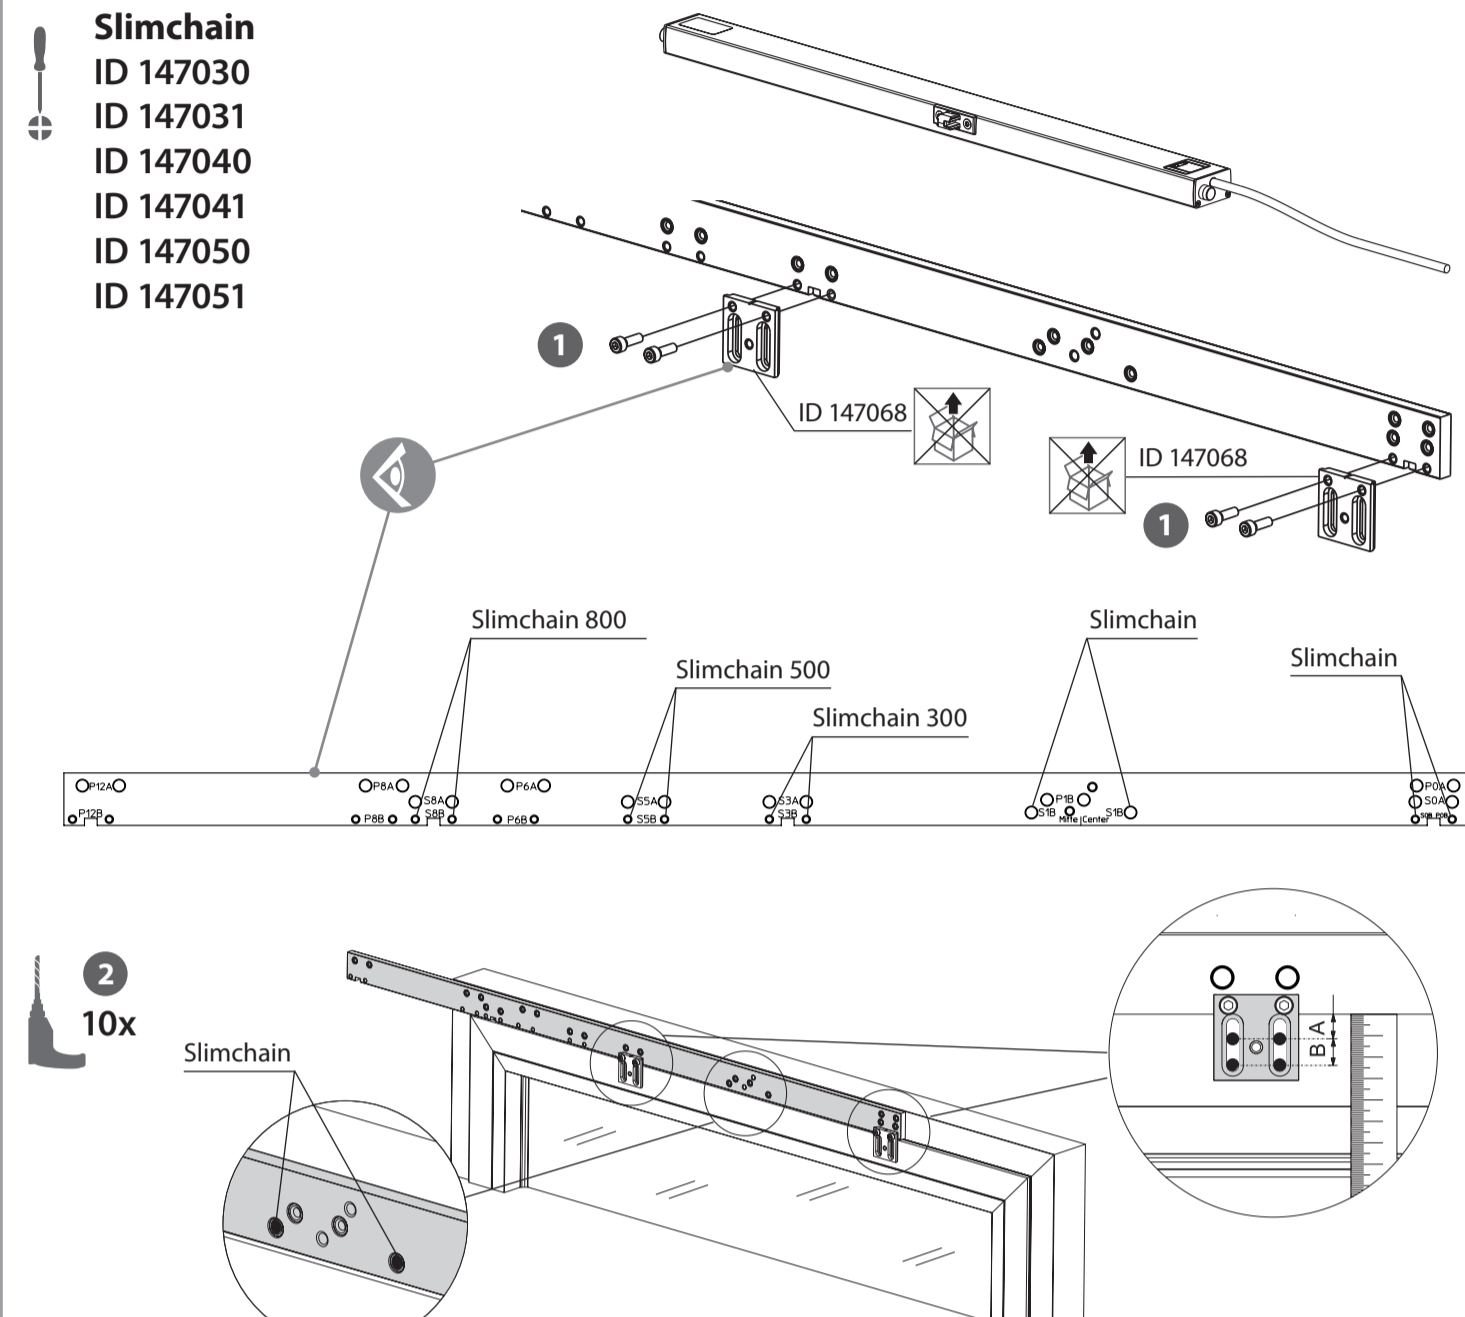

DE Bohrlöcher
GB drilling template
FR Gabarit de perçage
ES Calibre para perforaciones
RU Шаблон
CN 粘夹具
PL Szablon do otworów

156348-00

GEZE

V1 Slimchain / Powerchain

1A

- | | |
|------------------|-------------------|
| Slimchain | Powerchain |
| ID 147030 | ID 147080 |
| ID 147031 | ID 147081 |
| ID 147040 | ID 147090 |
| ID 147041 | ID 147091 |
| ID 147050 | ID 147100 |
| ID 147051 | ID 147101 |

1B

- | |
|------------------|
| Slimchain |
| ID 147035 |
| ID 147036 |
| ID 147045 |
| ID 147046 |
| ID 147055 |
| ID 147056 |

2

V2 Slimchain

1A

- | |
|------------------|
| Slimchain |
| ID 147030 |
| ID 147031 |
| ID 147040 |
| ID 147041 |
| ID 147050 |
| ID 147051 |

1B

- | |
|------------------|
| Slimchain |
| ID 147035 |
| ID 147036 |
| ID 147045 |
| ID 147046 |
| ID 147055 |
| ID 147056 |

2

V3 Powerchain

1

- | |
|-------------------|
| Powerchain |
| ID 147080 |
| ID 147081 |
| ID 147090 |
| ID 147091 |
| ID 147100 |
| ID 147101 |