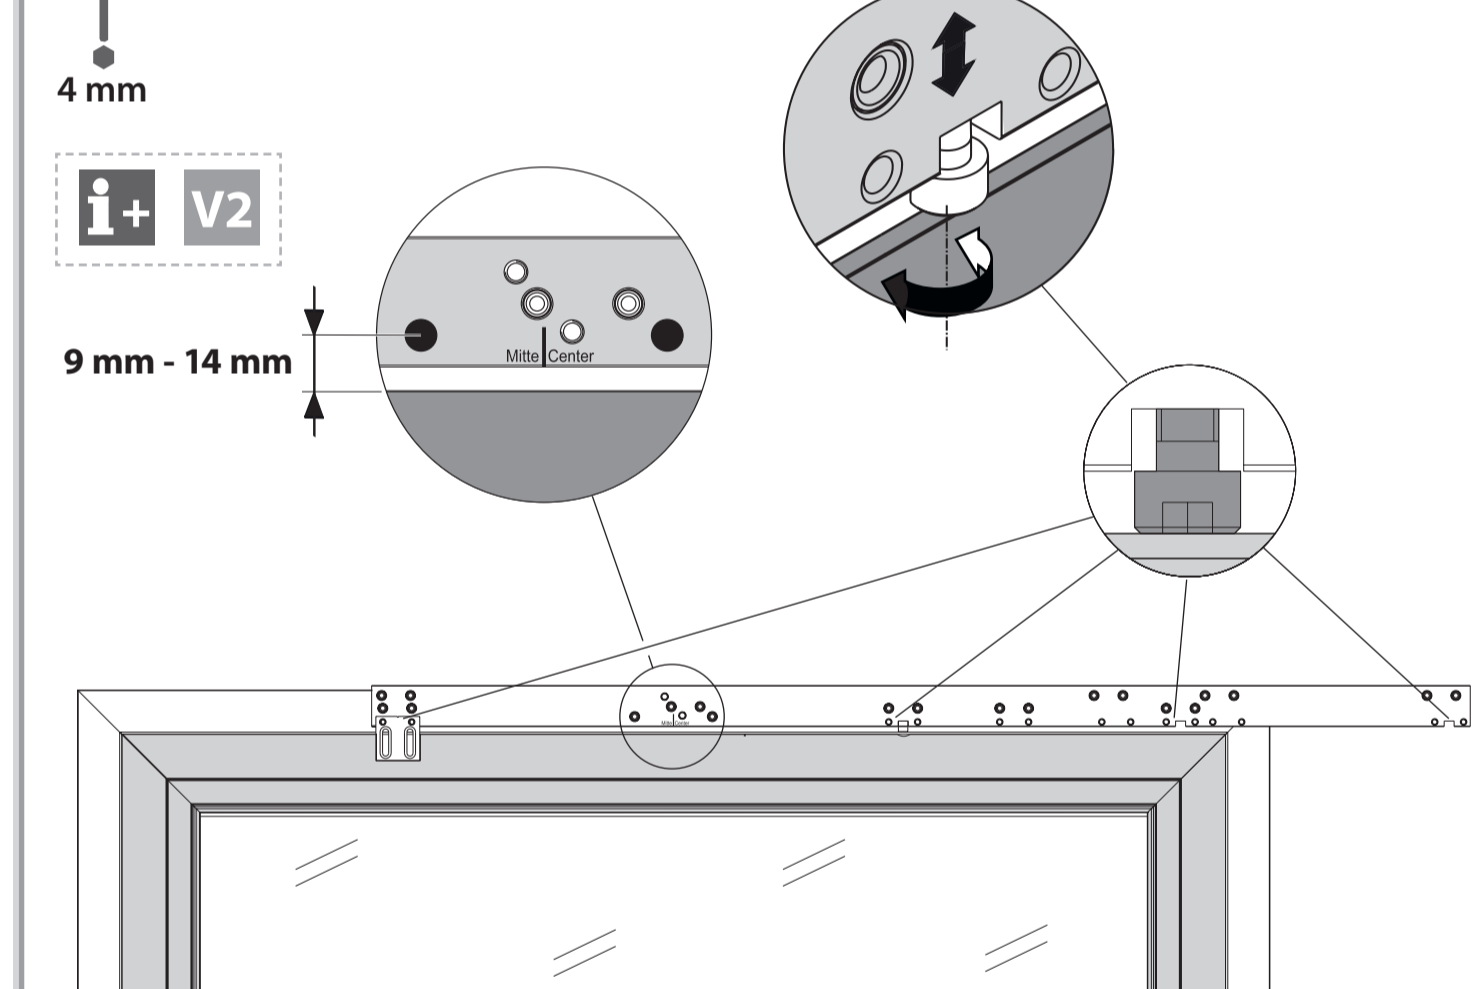

DE Bohrlöcher
GB drilling template
FR Gabarit de perçage
ES Calibre para perforaciones
RU Шаблон
CN 粘夹具
PL Szablon do otworów

156348-00

GEZE

V1 Slimchain / Powerchain

1A

- | | |
|------------------|-------------------|
| Slimchain | Powerchain |
| ID 147030 | ID 147080 |
| ID 147031 | ID 147081 |
| ID 147040 | ID 147090 |
| ID 147041 | ID 147091 |
| ID 147050 | ID 147100 |
| ID 147051 | ID 147101 |

1B

- | |
|------------------|
| Slimchain |
| ID 147035 |
| ID 147036 |
| ID 147045 |
| ID 147046 |
| ID 147055 |
| ID 147056 |

2

V2 Slimchain

1A

- | |
|------------------|
| Slimchain |
| ID 147030 |
| ID 147031 |
| ID 147040 |
| ID 147041 |
| ID 147050 |
| ID 147051 |