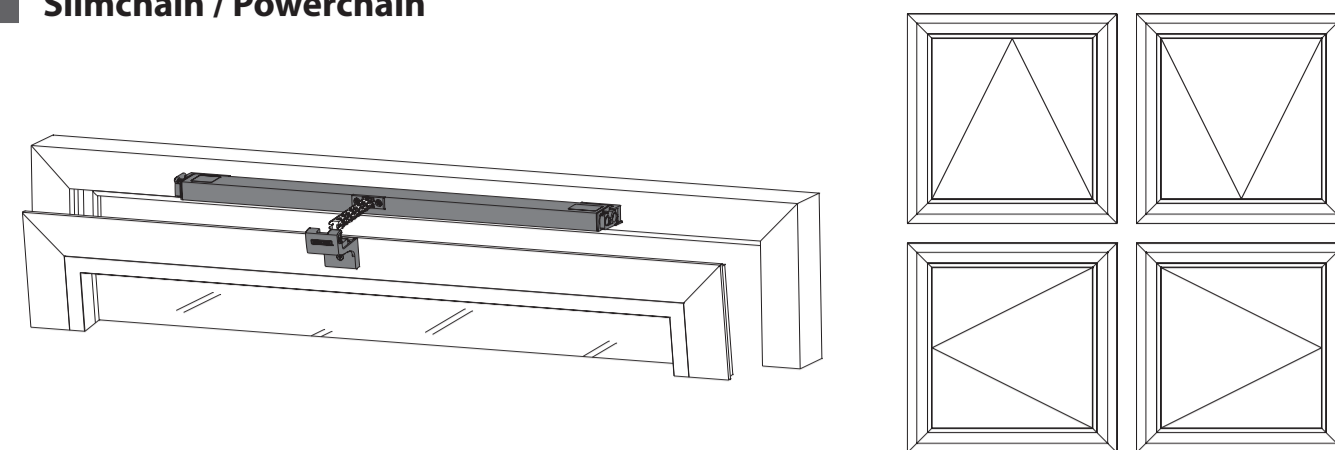

DE Bohrlöcher
GB drilling template
FR Gabarit de perçage
ES Calibre para perforaciones
RU Шаблон
CN 粘夹具
PL Szablon do otworów

156348-00

GEZE

V1 Slimchain / Powerchain

1A

- | | |
|------------------|-------------------|
| Slimchain | Powerchain |
| ID 147030 | ID 147080 |
| ID 147031 | ID 147081 |
| ID 147040 | ID 147090 |
| ID 147041 | ID 147091 |
| ID 147050 | ID 147100 |
| ID 147051 | ID 147101 |

1B

- | |
|------------------|
| Slimchain |
| ID 147035 |
| ID 147036 |
| ID 147045 |
| ID 147046 |
| ID 147055 |
| ID 147056 |

2

V2 Slimchain

1A

- | |
|------------------|
| Slimchain |
| ID 147030 |
| ID 147031 |
| ID 147040 |
| ID 147041 |
| ID 147050 |
| ID 147051 |