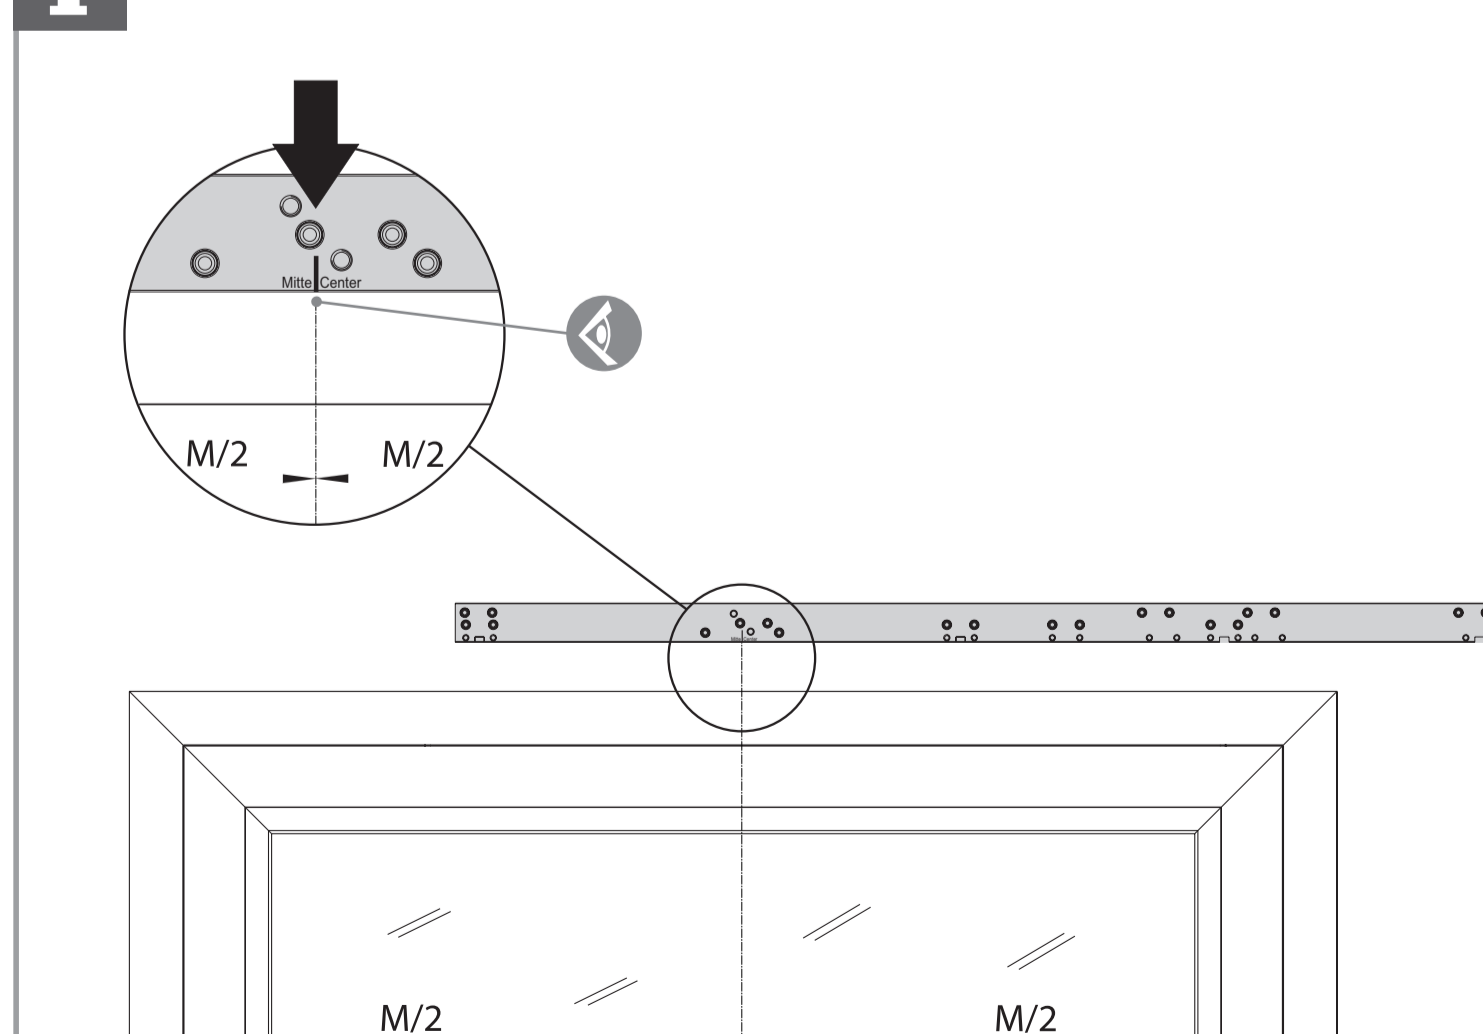

DE Bohrlöcher
GB drilling template
FR Gabarit de perçage
ES Calibre para perforaciones
RU Шаблон
CN 粘夹具
PL Szablon do otworów

156348-00

GEZE

V1 Slimchain / Powerchain

1A

- | | |
|------------------|-------------------|
| Slimchain | Powerchain |
| ID 147030 | ID 147080 |
| ID 147031 | ID 147081 |
| ID 147040 | ID 147090 |
| ID 147041 | ID 147091 |
| ID 147050 | ID 147100 |
| ID 147051 | ID 147101 |

1B

- | |
|------------------|
| Slimchain |
| ID 147035 |
| ID 147036 |
| ID 147045 |
| ID 147046 |
| ID 147055 |
| ID 147056 |

2

V2 Slimchain

1A

- | |
|------------------|
| Slimchain |
| ID 147030 |
| ID 147031 |
| ID 147040 |
| ID 147041 |
| ID 147050 |
| ID 147051 |