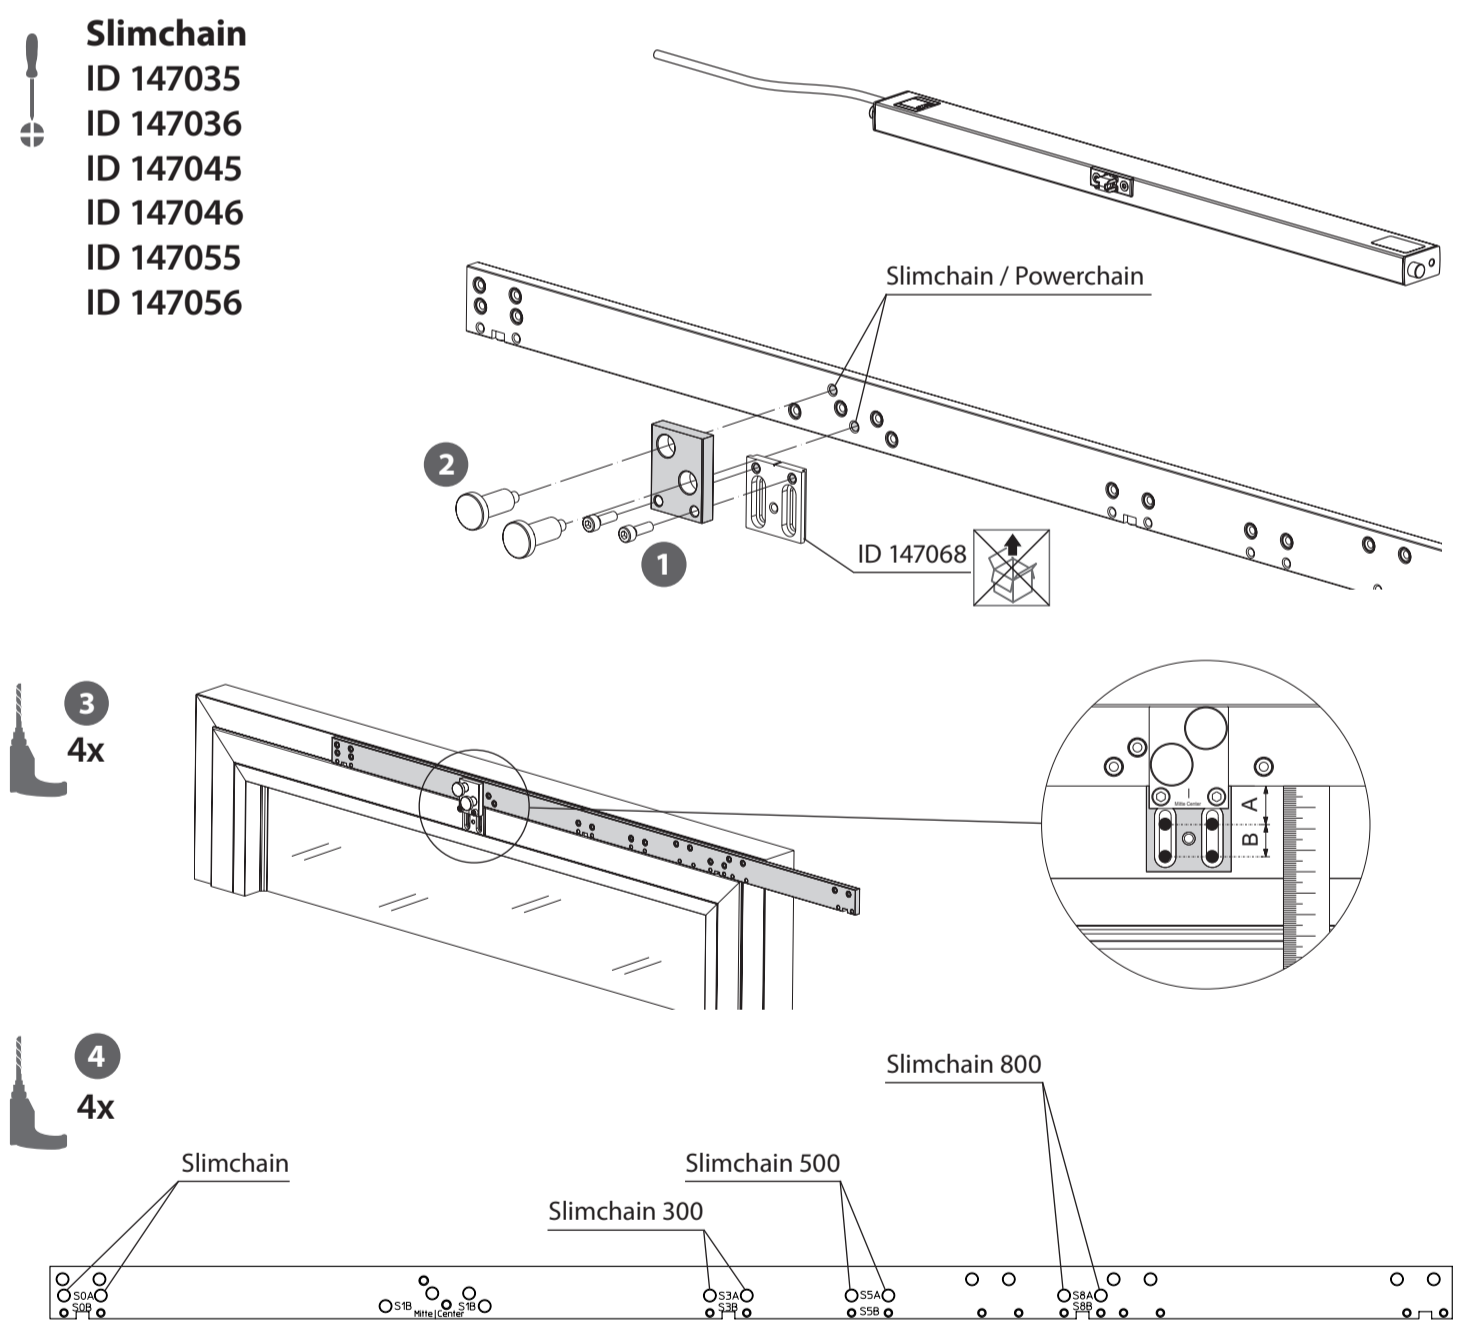

DE Bohrlöcher
GB drilling template
FR Gabarit de perçage
ES Calibre para perforaciones
RU Шаблон
CN 粘夹具
PL Szablon do otworów

156348-00

GEZE

V1 Slimchain / Powerchain

1A

- | | |
|------------------|-------------------|
| Slimchain | Powerchain |
| ID 147030 | ID 147080 |
| ID 147031 | ID 147081 |
| ID 147040 | ID 147090 |
| ID 147041 | ID 147091 |
| ID 147050 | ID 147100 |
| ID 147051 | ID 147101 |

1B

- | |
|------------------|
| Slimchain |
| ID 147035 |
| ID 147036 |
| ID 147045 |
| ID 147046 |
| ID 147055 |
| ID 147056 |

2

V2 Slimchain

1A

- | |
|------------------|
| Slimchain |
| ID 147030 |
| ID 147031 |
| ID 147040 |
| ID 147041 |
| ID 147050 |
| ID 147051 |

1B

- | |
|------------------|
| Slimchain |
| ID 147035 |
| ID 147036 |
| ID 147045 |
| ID 147046 |
| ID 147055 |
| ID 147056 |

2

V3 Powerchain

1

- | |
|-------------------|
| Powerchain |
| ID 147080 |
| ID 147081 |
| ID 147090 |
| ID 147091 |
| ID 147100 |
| ID 147101 |