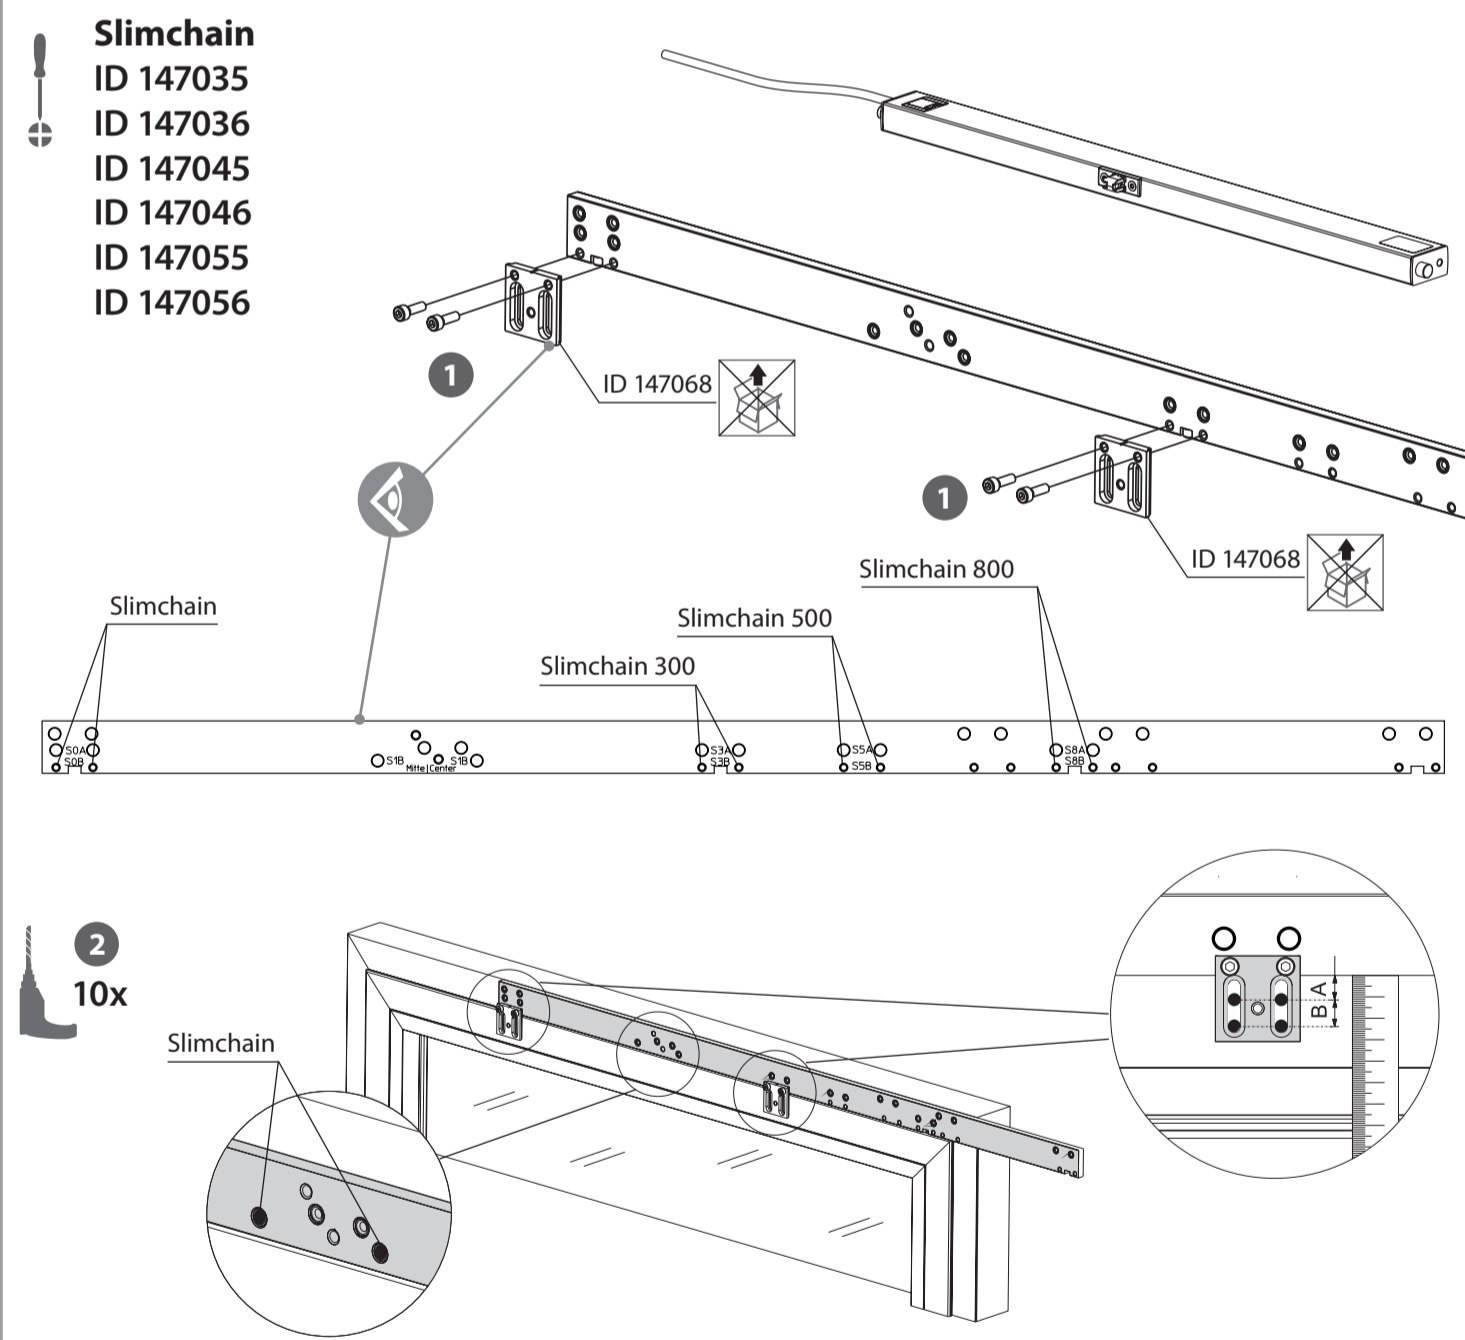

DE Bohrlöcher
GB drilling template
FR Gabarit de perçage
ES Calibre para perforaciones
RU Шаблон
CN 粘夹具
PL Szablon do otworów

156348-00

GEZE

V1 Slimchain / Powerchain

1A

- | | |
|------------------|-------------------|
| Slimchain | Powerchain |
| ID 147030 | ID 147080 |
| ID 147031 | ID 147081 |
| ID 147040 | ID 147090 |
| ID 147041 | ID 147091 |
| ID 147050 | ID 147100 |
| ID 147051 | ID 147101 |

1B

- | |
|------------------|
| Slimchain |
| ID 147035 |
| ID 147036 |
| ID 147045 |
| ID 147046 |
| ID 147055 |
| ID 147056 |

2

V2 Slimchain

1A

- | |
|------------------|
| Slimchain |
| ID 147030 |
| ID 147031 |
| ID 147040 |
| ID 147041 |
| ID 147050 |
| ID 147051 |

1B

- | |
|------------------|
| Slimchain |
| ID 147035 |
| ID 147036 |
| ID 147045 |
| ID 147046 |
| ID 147055 |
| ID 147056 |

2

V3 Powerchain

1

- | |
|-------------------|
| Powerchain |
| ID 147080 |
| ID 147081 |
| ID 147090 |
| ID 147091 |
| ID 147100 |
| ID 147101 |