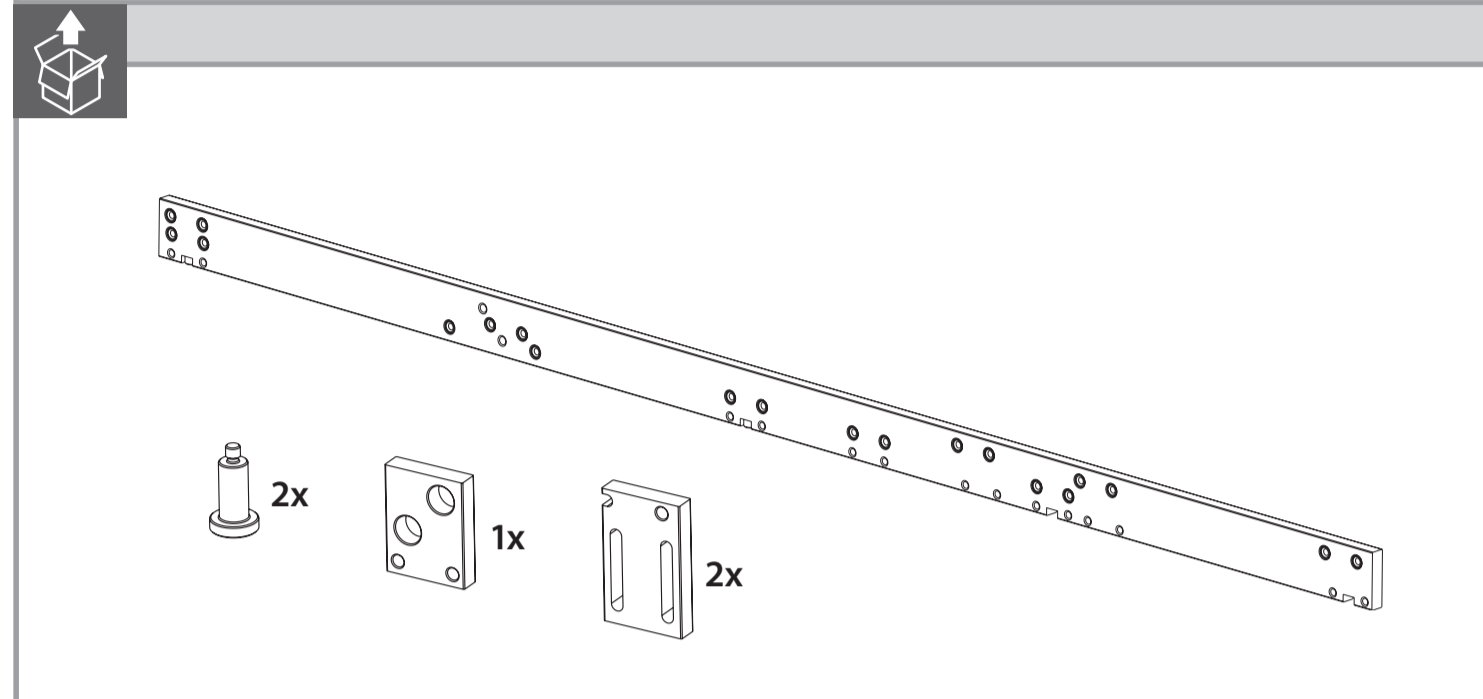

DE Bohrlöcher
GB drilling template
FR Gabarit de perçage
ES Calibre para perforaciones
RU Шаблон
CN 粘夹具
PL Szablon do otworów

156348-00

GEZE

V1 Slimchain / Powerchain

1A

- | | |
|------------------|-------------------|
| Slimchain | Powerchain |
| ID 147030 | ID 147080 |
| ID 147031 | ID 147081 |
| ID 147040 | ID 147090 |
| ID 147041 | ID 147091 |
| ID 147050 | ID 147100 |
| ID 147051 | ID 147101 |

1B

- | |
|------------------|
| Slimchain |
| ID 147035 |
| ID 147036 |
| ID 147045 |
| ID 147046 |
| ID 147055 |
| ID 147056 |

2

V2 Slimchain

1A

- | |
|------------------|
| Slimchain |
| ID 147030 |
| ID 147031 |
| ID 147040 |
| ID 147041 |
| ID 147050 |
| ID 147051 |