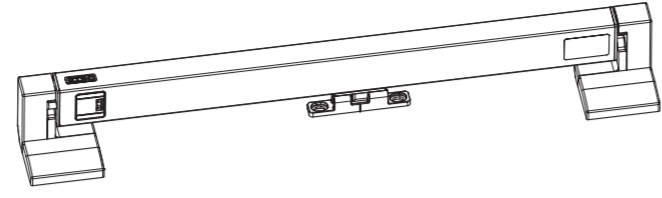

Slimchain für Parallel-Ausstellfenster

Slimchain for parallel outward opening windows

167033-00

GEZE