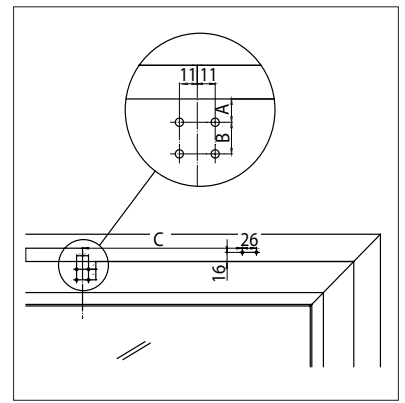

Rahmenmontage EINWÄRTS

Frame installation INWARD

Flügelmontage EINWÄRTS,
Rahmenmontage AUSWÄRTS

Casement installation
INWARDS,
frame installation
OUTWARDS

Alle Angaben in mm / all dimensions in mm.
Weitere Profilserien auf Anfrage / further profile systems available
on request.

Material / material	Hersteller / manufacturer	Profilsystem / profile system	Rahmenmontage EINWÄRTS / frame installation INWARD		Flügelmontage EINWÄRTS 21 mm / casement installation INWARDS 21 mm			Rahmenmontage AUSWÄRTS / frame installation OUTWARDS		
					4 Schrauben / 4 screws		mit 2 Schrauben mit Einniet- muttern / with 2 screws with rivet nuts	4 Schrauben / 4 screws		mit 2 Schrauben mit Einniet- muttern / with 2 screws with rivet nuts
			A	B	A	B	A	A	B	A
Aluminium / aluminium	Aluprof	MB-60	14	19	9	8	13			
		MB-70	14	19	9	8	13			
	Gutmann	S70	14	19	9	10	13			
		Heroal	065	14	19	9	11	13	×	×
	Heroal	110ES	14	19	9	9	13	×	×	16 ¹⁾
		Hueck	Lambda 65	14	19	9	11	13	11 ^{2), 3)}	9 ^{2), 3)}
	Lambda 77		14	19	9	11	13	11 ^{2), 3)}	9 ^{2), 3)}	15 ²⁾
	Raico	Frame ⁺ 65 W	14	19	9	11	13	14 ¹⁾	17 ¹⁾	
		Frame ⁺ 75 WB	14	19	9	11	13	14 ¹⁾	17 ¹⁾	
	Schüco	AWS 65	14	19	10	9	14	11	11	14
AWS 75		14	19	10	9	14	11	11	14	
Wicona	Wicline 65 EVO	14	11	10	10	14	×	×	14 ²⁾	
	Wicline 75 EVO	14	11	10	10	14	×	×	14 ²⁾	
Kunststoff / PVC	EgoKiefer	AS1	17	11	11	8	17			
	Profine	Kömmerling 88plus ⁴⁾	18	14	11	8	11			
	Veka	Alphaline 90	15	18	10	8	15			
Softline 82 MD		15	18	10	8	15				
Holz / timber	Gutmann	Mira	22	11	8	10				
	Landgraf	IV79	22	11	8	10				
	Oertli	IV68 / IV80	22	11	8	10				

¹⁾ Montagemaß Kettenbock 14 statt 11 / mounting dimension chain bracket 14 instead of 11

²⁾ Montagemaß Kettenbock 13 statt 11 / mounting dimension chain bracket 13 instead of 11

³⁾ nur mit Blechschauben / only with self-tapping screws