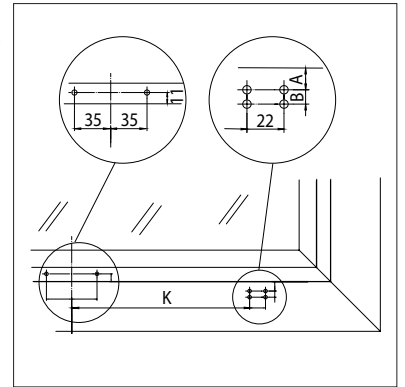

Rahmenmontage EINWÄRTS

Frame installation INWARD

Flügelmontage EINWÄRTS,
Rahmenmontage AUSWÄRTS

Casement installation
INWARDS,
frame installation
OUTWARDS

Alle Angaben in mm / all dimensions in mm.
Weitere Profilserien auf Anfrage / further profile systems available
on request.

Material / material	Hersteller / manufacturer	Profilsystem / profile system	Rahmenmontage EINWÄRTS / frame installation INWARD		Flügelmontage EINWÄRTS 21 mm / casement installation INWARDS 21 mm			Rahmenmontage AUSWÄRTS / frame installation OUTWARDS		
					4 Schrauben / 4 screws		mit 2 Schrauben mit Einniet- muttern / with 2 screws with rivet nuts	4 Schrauben / 4 screws		mit 2 Schrauben mit Einniet- muttern / with 2 screws with rivet nuts
			A	B	A	B	A	A	B	A
Aluminium / aluminium	Aluprof	MB-60	14	19	9	8	13			
		MB-70	14	19	9	8	13			
	Gutmann	S70	14	19	9	10	13			
		Heroal	065	14	19	9	11	13	×	×
	Heroal	110ES	14	19	9	9	13	×	×	16 ¹⁾
		Hueck	Lambda 65	14	19	9	11	13	11 ^{2), 3)}	9 ^{2), 3)}
	Lambda 77		14	19	9	11	13	11 ^{2), 3)}	9 ^{2), 3)}	15 ²⁾
	Raico	Frame ⁺ 65 W	14	19	9	11	13	14 ¹⁾	17 ¹⁾	
		Frame ⁺ 75 WB	14	19	9	11	13	14 ¹⁾	17 ¹⁾	
	Schüco	AWS 65	14	19	10	9	14	11	11	14
AWS 75		14	19	10	9	14	11	11	14	
Wicona	Wicline 65 EVO	14	11	10	10	14	×	×	14 ²⁾	
	Wicline 75 EVO	14	11	10	10	14	×	×	14 ²⁾	
Kunststoff / PVC	EgoKiefer	AS1	17	11	11	8	17			
	Profine	Kömmerling 88plus ⁴⁾	18	14	11	8	11			
	Veka	Alphaline 90	15	18	10	8	15			
Softline 82 MD		15	18	10	8	15				
Holz / timber	Gutmann	Mira	22	11	8	10				
	Landgraf	IV79	22	11	8	10				
	Oertli	IV68 / IV80	22	11	8	10				

¹⁾ Montagemaß Kettenbock 14 statt 11 / mounting dimension chain bracket 14 instead of 11

²⁾ Montagemaß Kettenbock 13 statt 11 / mounting dimension chain bracket 13 instead of 11

³⁾ nur mit Blechschauben / only with self-tapping screws