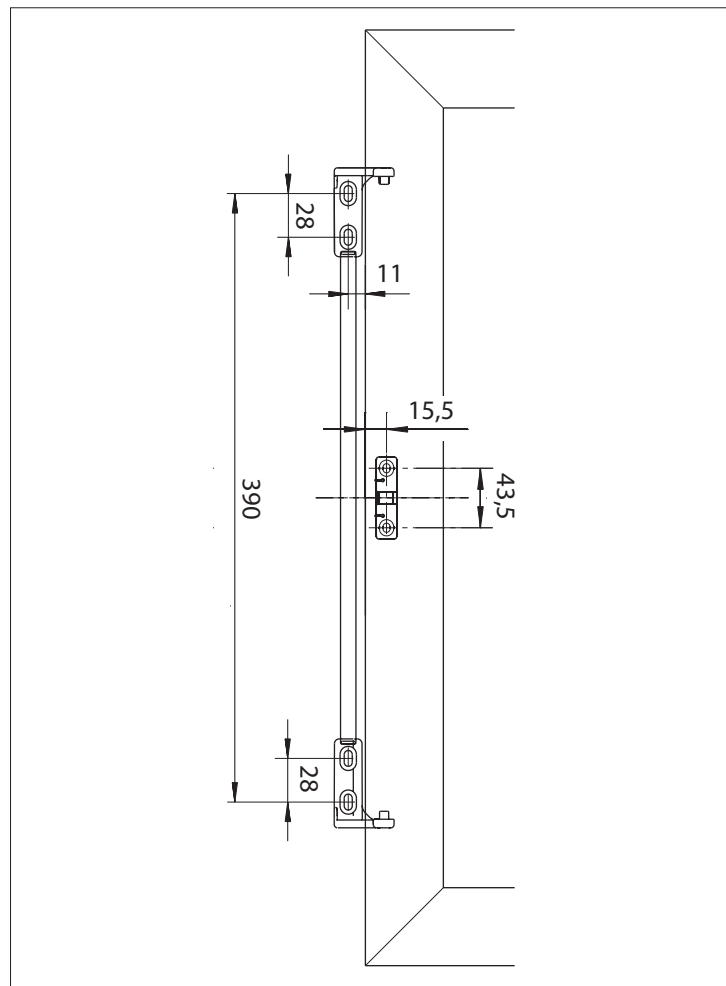

DE Montageanleitung
 EN Mounting instructions

Kettenantrieb Zubehör
 Chain drive accessory

GEZE

Nur mit GEZE-Kettenantrieb E740.
 Only with GEZE chain drive E740

- Sicherstellen, dass der Sicherungsbügel (1) in den Schlitz (2) einrastet.
- Insure that clip snaps into slot.