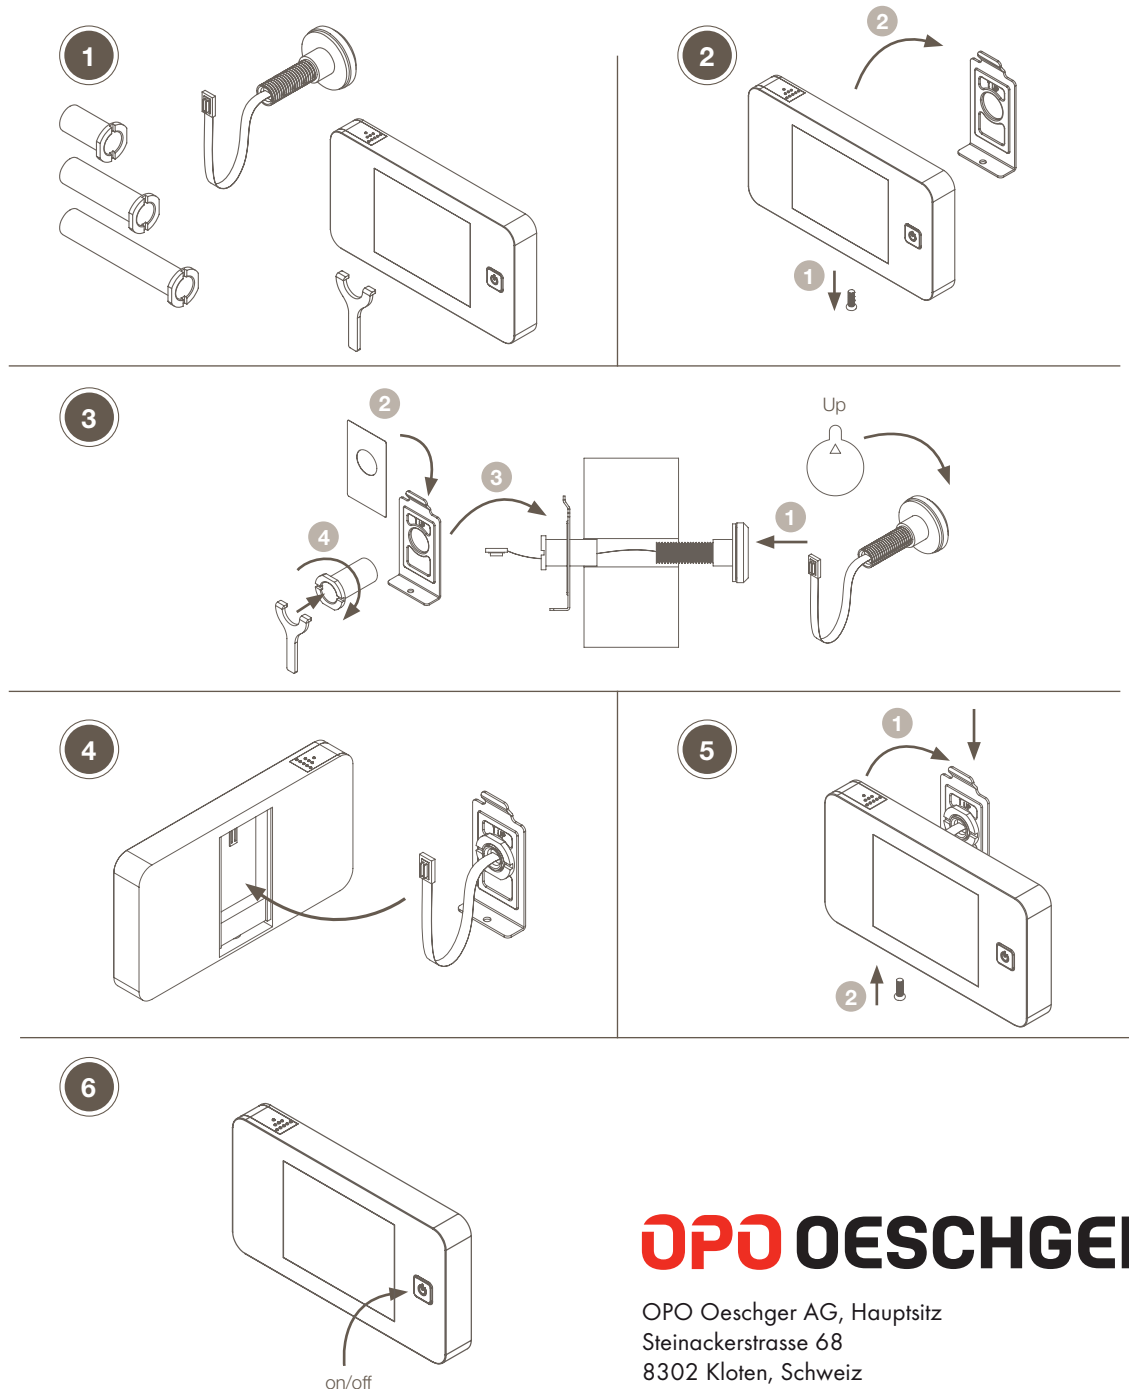

INTERSTEEL Door Viewer C3.0

Montage-instructie - Instruction manual - Montage-Anleitung

OPO OESCHGER

OPO Oeschger AG, Hauptsitz
Steinackerstrasse 68
8302 Kloten, Schweiz
T + 41 44 804 33 11
F + 41 44 804 33 99