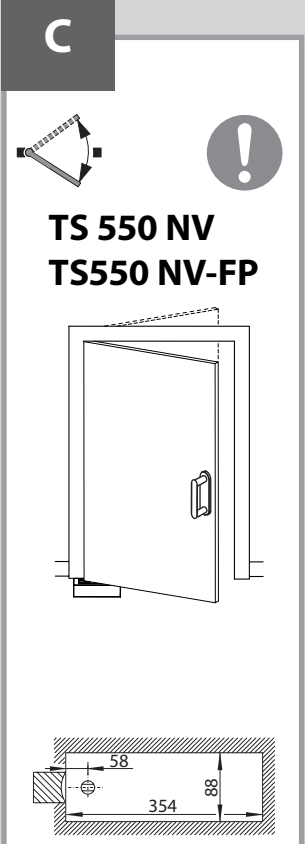

TS 550 NV
TS 550 NV-F
TS 550 NV-FP

125144-05

TS 550 NV / TS 550 NV-F / TS 550 NV-FP

$a \leq 1400 \text{ mm}$

$\leq 300 \text{ kg}$

TS 550 NV-F

CE	GEZE GmbH P.O. Box 1363 71226 Leonberg	07
0672-CPD-0179		
Substanz: -----	EN 1154 4 8 3 1 1 4	

TS 550 NV-FP

CE	GEZE GmbH P.O. Box 1363 71226 Leonberg	10
0672-CPD-0234		
Substanz: -----	EN 1154 3 8 3 1 1 4	

TS 550 NV

EN 1154 3 8 3 0 1 4

6

7

8

9