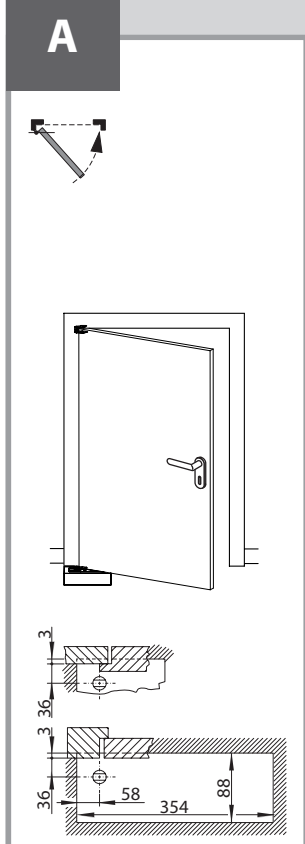

TS 550 NV
TS 550 NV-F
TS 550 NV-FP

125144-05

TS 550 NV / TS 550 NV-F / TS 550 NV-FP

$a \leq 1400 \text{ mm}$

$\leq 300 \text{ kg}$

TS 550 NV-F

CE	GEZE GmbH P.O. Box 1363 71226 Leonberg	07
0672-CPD-0179		
Substanz: -----	EN 1154 4 8 3 1 1 4	

TS 550 NV-FP

CE	GEZE GmbH P.O. Box 1363 71226 Leonberg	10
0672-CPD-0234		
Substanz: -----	EN 1154 3 8 3 1 1 4	

TS 550 NV

EN 1154 3 8 3 0 1 4