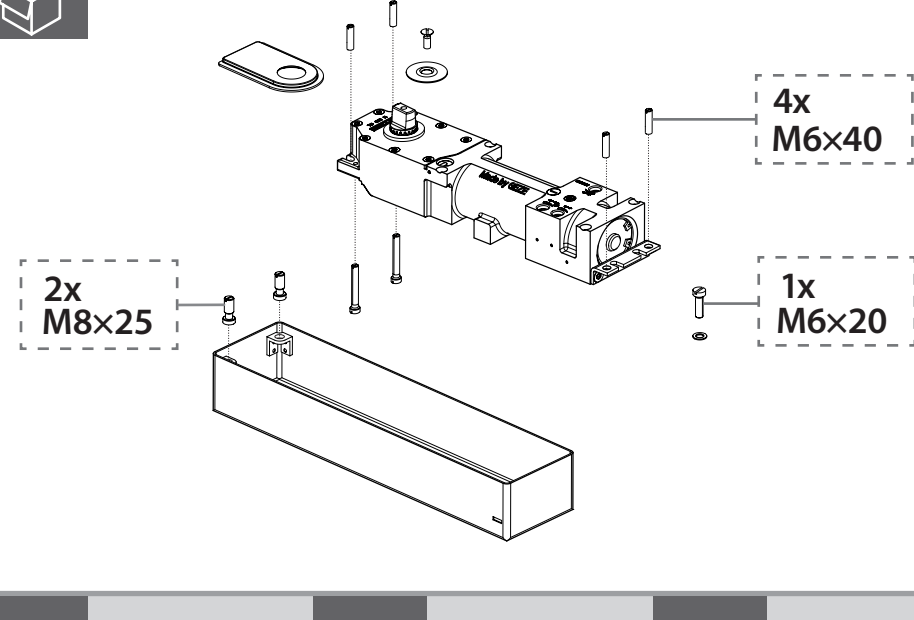

TS 550 NV
TS 550 NV-F
TS 550 NV-FP

125144-05

TS 550 NV / TS 550 NV-F / TS 550 NV-FP

$a \leq 1400 \text{ mm}$

$\leq 300 \text{ kg}$

TS 550 NV-F

CE	GEZE GmbH P.O. Box 1363 71226 Leonberg	07
0672-CPD-0179		
Substanz: -----	EN 1154 4 8 3 1 1 4	

TS 550 NV-FP

CE	GEZE GmbH P.O. Box 1363 71226 Leonberg	10
0672-CPD-0234		
Substanz: -----	EN 1154 3 8 3 1 1 4	

TS 550 NV

EN 1154 3 8 3 0 1 4