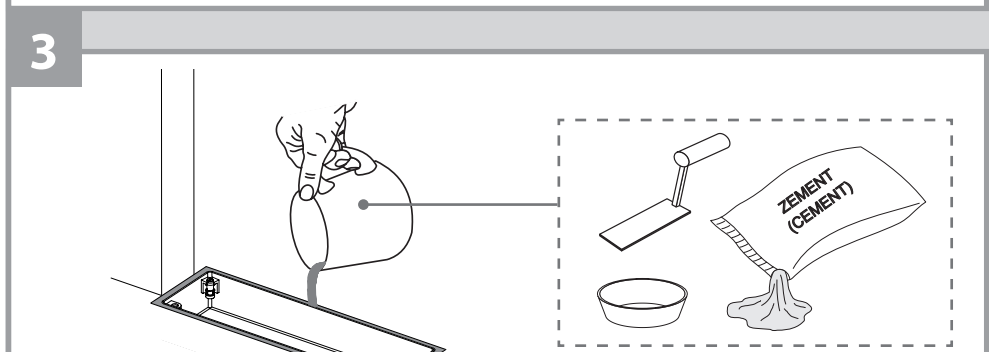

TS 550 NV
TS 550 NV-F
TS 550 NV-FP

125144-05

TS 550 NV / TS 550 NV-F / TS 550 NV-FP

$a \leq 1400 \text{ mm}$

$\leq 300 \text{ kg}$

TS 550 NV-F

CE	GEZE GmbH P.O. Box 1363 71226 Leonberg	07
0672-CPD-0179		
Substanz: -----	EN 1154 4 8 3 1 1 4	

TS 550 NV-FP

CE	GEZE GmbH P.O. Box 1363 71226 Leonberg	10
0672-CPD-0234		
Substanz: -----	EN 1154 3 8 3 1 1 4	

TS 550 NV

EN 1154 3 8 3 0 1 4