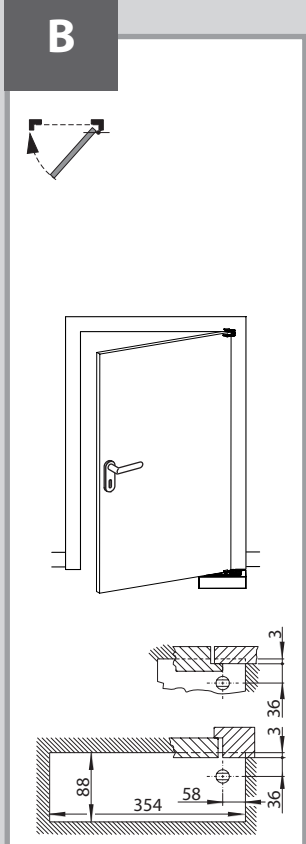

TS 550 NV
TS 550 NV-F
TS 550 NV-FP

125144-05

TS 550 NV / TS 550 NV-F / TS 550 NV-FP

$a \leq 1400 \text{ mm}$

$\leq 300 \text{ kg}$

TS 550 NV-F

CE	GEZE GmbH P.O. Box 1363 71226 Leonberg	07
0672-CPD-0179		
Substanz: -----	EN 1154 4 8 3 1 1 4	

TS 550 NV-FP

CE	GEZE GmbH P.O. Box 1363 71226 Leonberg	10
0672-CPD-0234		
Substanz: -----	EN 1154 3 8 3 1 1 4	

TS 550 NV

EN 1154 3 8 3 0 1 4