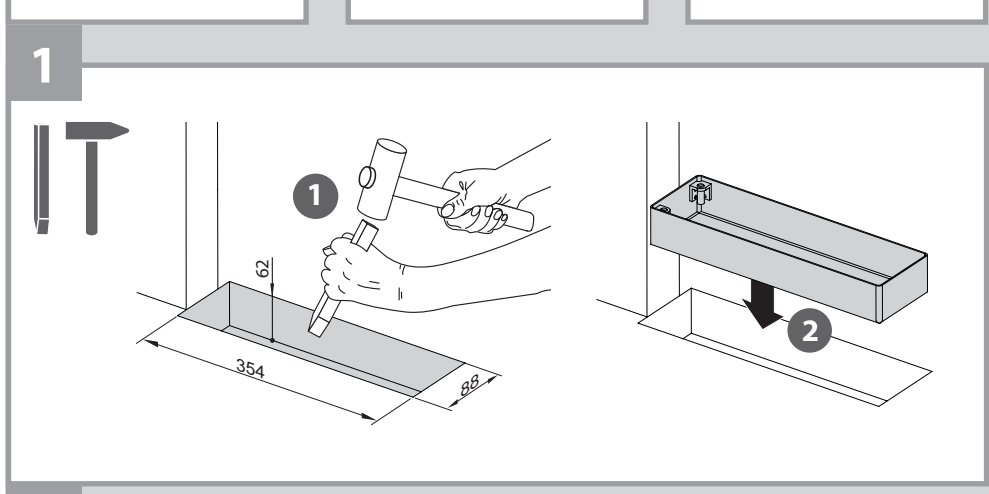

TS 550 NV
TS 550 NV-F
TS 550 NV-FP

125144-05

TS 550 NV / TS 550 NV-F / TS 550 NV-FP

$a \leq 1400 \text{ mm}$

$\leq 300 \text{ kg}$

TS 550 NV-F

CE	GEZE GmbH P.O. Box 1363 71226 Leonberg	07
0672-CPD-0179		
Substanz: -----	EN 1154 4 8 3 1 1 4	

TS 550 NV-FP

CE	GEZE GmbH P.O. Box 1363 71226 Leonberg	10
0672-CPD-0234		
Substanz: -----	EN 1154 3 8 3 1 1 4	

TS 550 NV

EN 1154 3 8 3 0 1 4