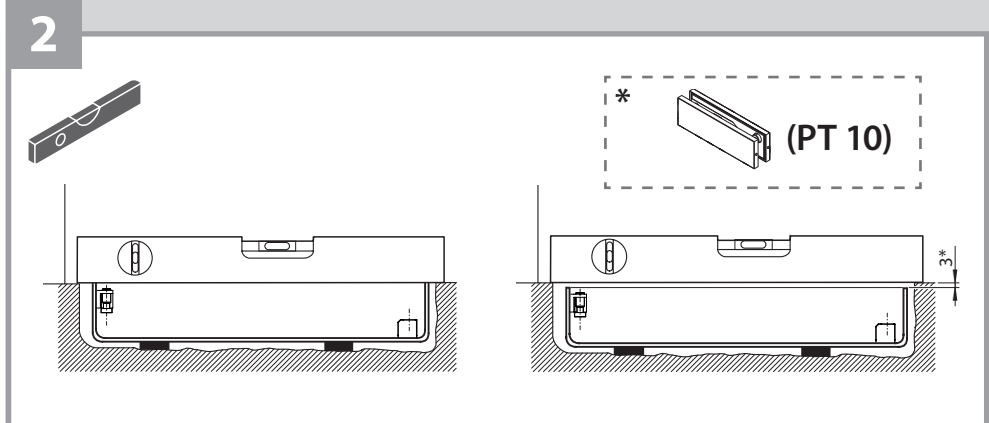

TS 550 NV
TS 550 NV-F
TS 550 NV-FP

125144-05

TS 550 NV / TS 550 NV-F / TS 550 NV-FP

$a \leq 1400 \text{ mm}$

$\leq 300 \text{ kg}$

TS 550 NV-F

CE	GEZE GmbH P.O. Box 1363 71226 Leonberg	07
0672-CPD-0179		
Substanz: -----	EN 1154 4 8 3 1 1 4	

TS 550 NV-FP

CE	GEZE GmbH P.O. Box 1363 71226 Leonberg	10
0672-CPD-0234		
Substanz: -----	EN 1154 3 8 3 1 1 4	

TS 550 NV

EN 1154 3 8 3 0 1 4