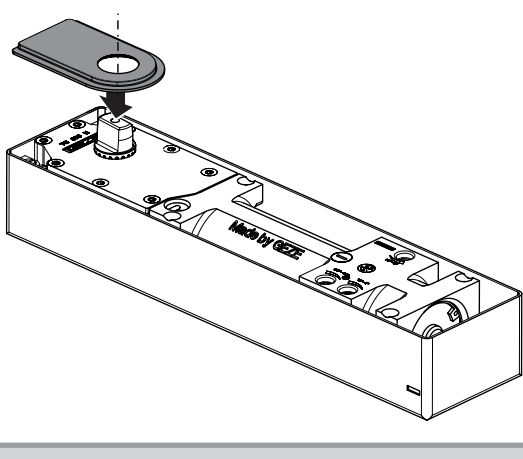

TS 550 NV-FP

CE	GEZE GmbH P.O. Box 1363 71226 Leonberg	10
0672-CPD-0234		
Substanz: -----	EN 1154 3 8 3 1 1 4	

TS 550 NV

EN 1154 3 8 3 0 1 4

6

7

8

9