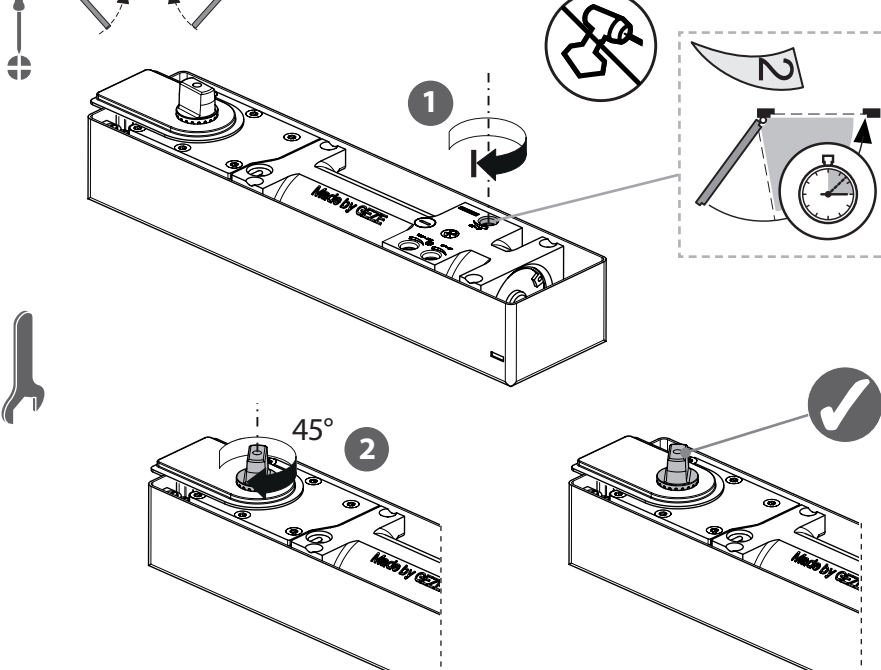

TS 550 NV-FP

CE	GEZE GmbH P.O. Box 1363 71226 Leonberg	10
0672-CPD-0234		
Substanz: -----	EN 1154 3 8 3 1 1 4	

TS 550 NV

EN 1154 3 8 3 0 1 4

6

7

8

9