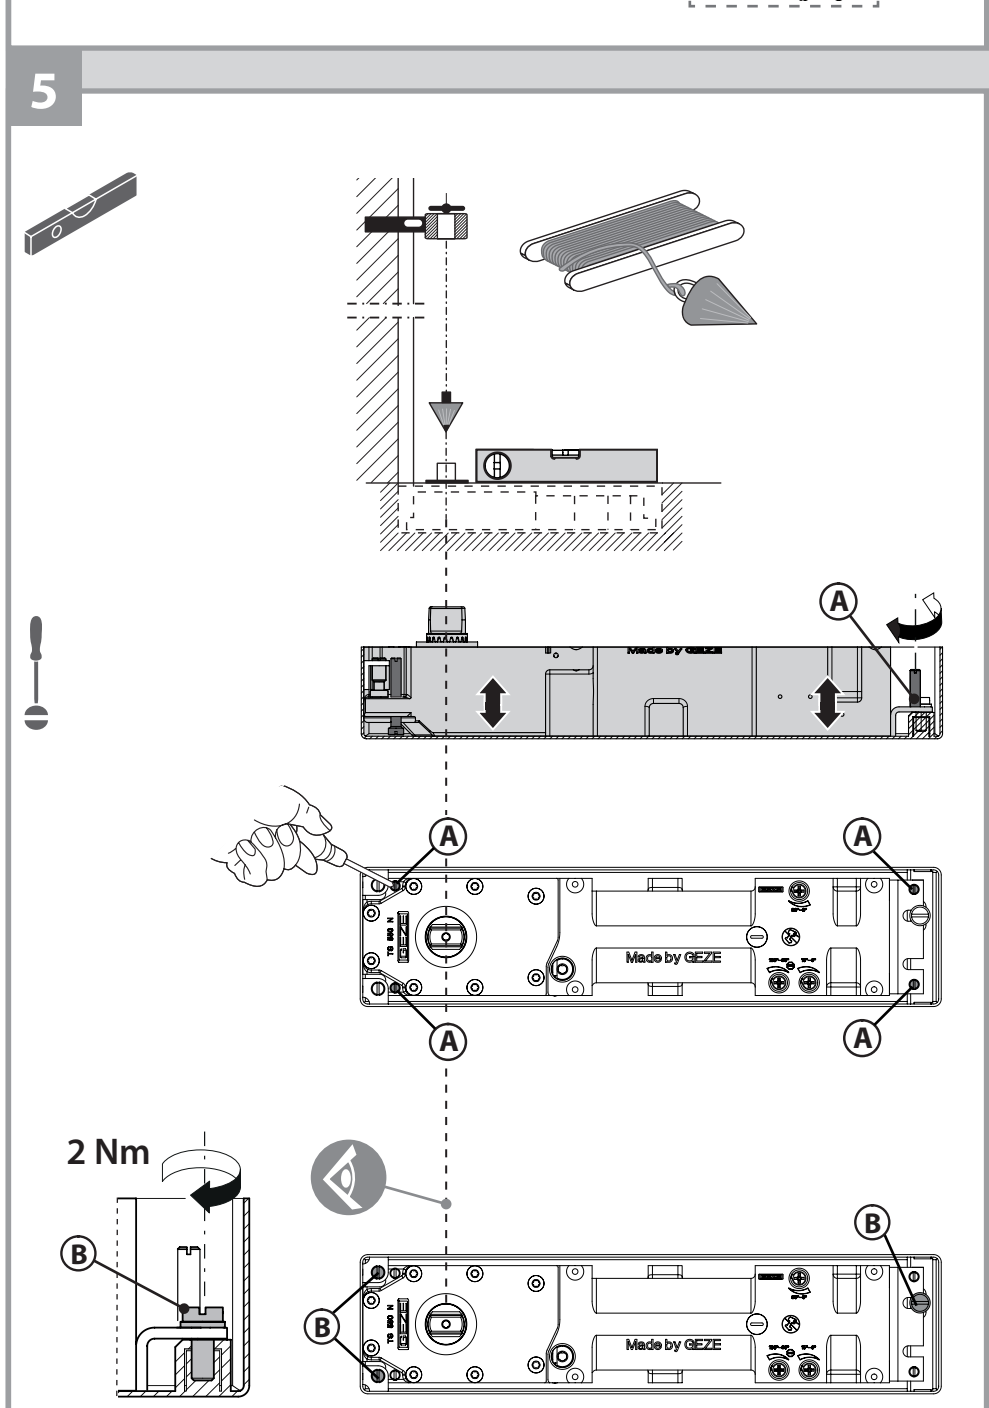

TS 550 NV
TS 550 NV-F
TS 550 NV-FP

125144-05

TS 550 NV / TS 550 NV-F / TS 550 NV-FP

$a \leq 1400 \text{ mm}$

$\leq 300 \text{ kg}$

TS 550 NV-F

CE	GEZE GmbH P.O. Box 1363 71226 Leonberg	07
0672-CPD-0179		
Substanz: -----	EN 1154 4 8 3 1 1 4	

TS 550 NV-FP

CE	GEZE GmbH P.O. Box 1363 71226 Leonberg	10
0672-CPD-0234		
Substanz: -----	EN 1154 3 8 3 1 1 4	

TS 550 NV

EN 1154 3 8 3 0 1 4