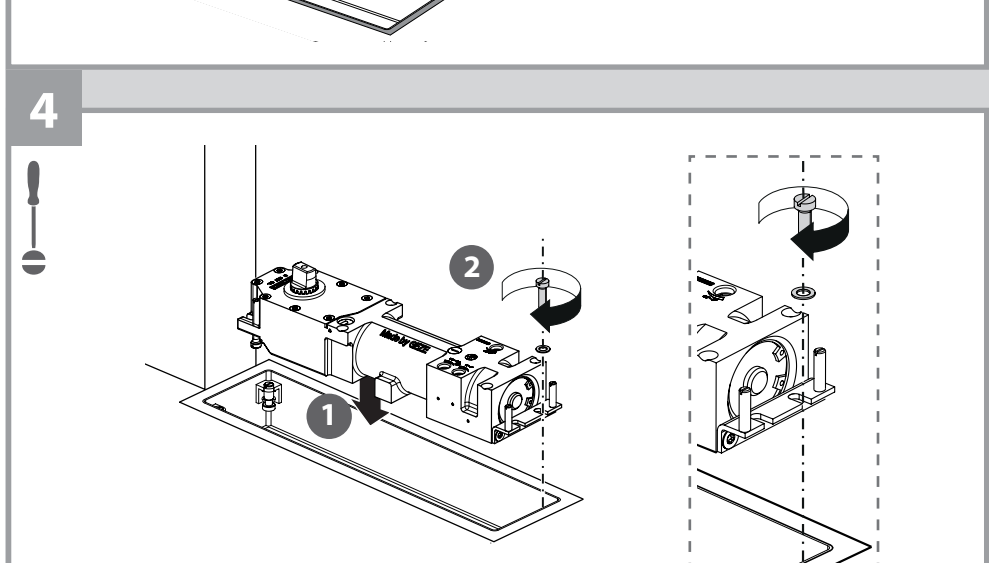

TS 550 NV
TS 550 NV-F
TS 550 NV-FP

125144-05

TS 550 NV / TS 550 NV-F / TS 550 NV-FP

$a \leq 1400 \text{ mm}$

$\leq 300 \text{ kg}$

TS 550 NV-F

CE	GEZE GmbH P.O. Box 1363 71226 Leonberg	07
0672-CPD-0179		
Substanz: -----	EN 1154 4 8 3 1 1 4	

TS 550 NV-FP

CE	GEZE GmbH P.O. Box 1363 71226 Leonberg	10
0672-CPD-0234		
Substanz: -----	EN 1154 3 8 3 1 1 4	

TS 550 NV

EN 1154 3 8 3 0 1 4