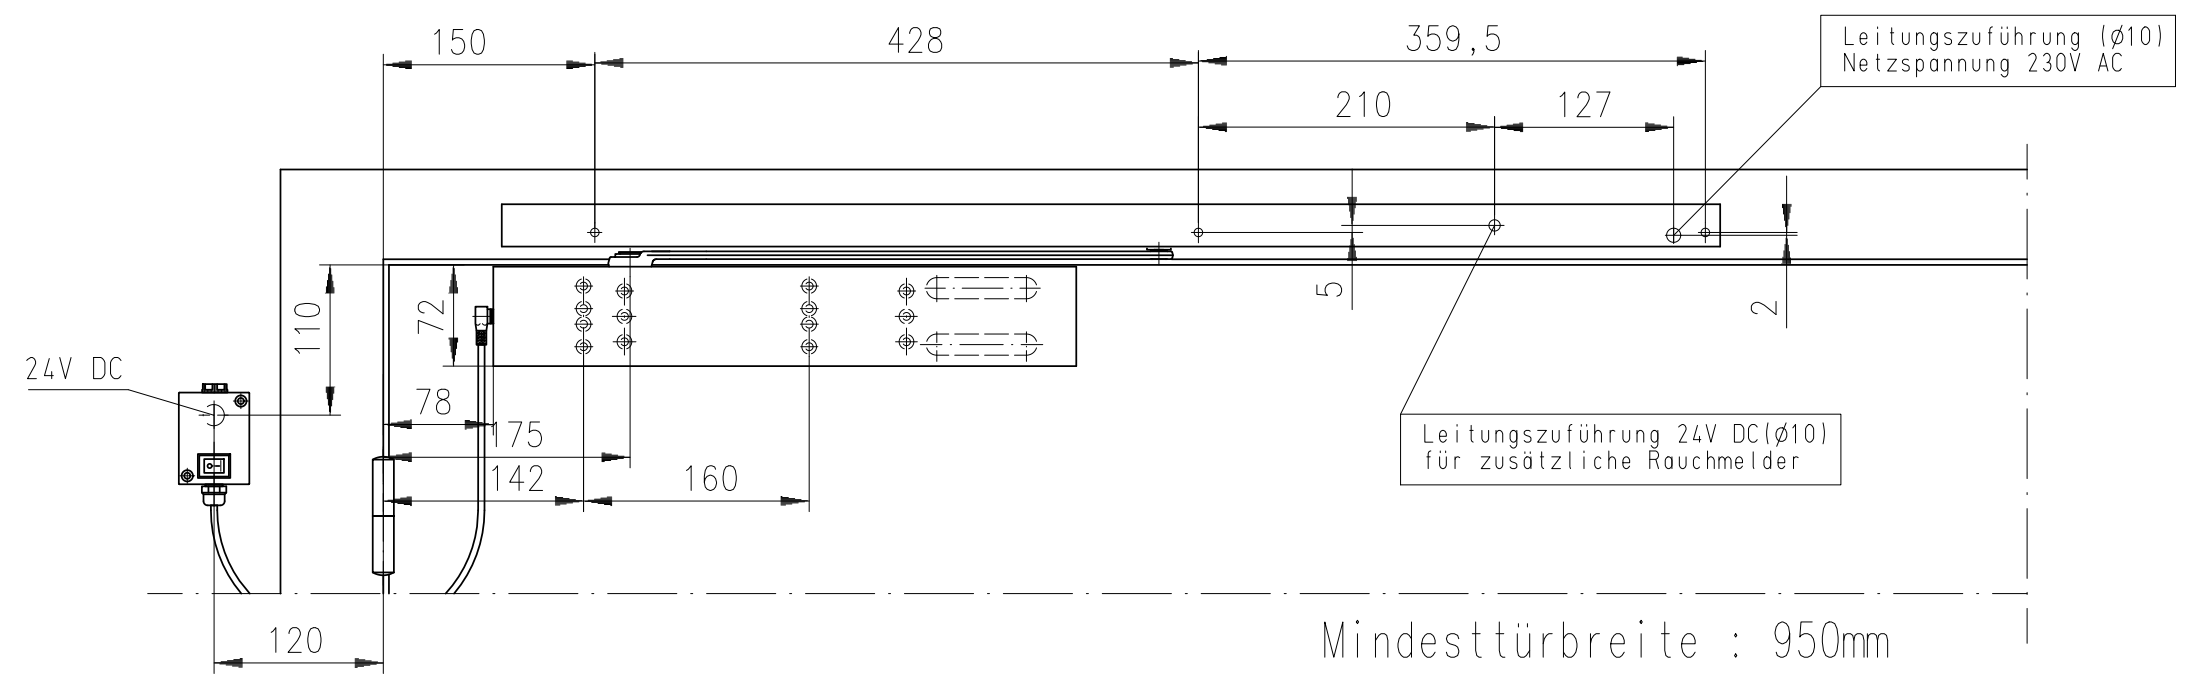

DORMA TS99 EN 2-5 FLR-K Normalmontage (Standard installation)

Dargestellt: DIN-links , DIN-rechts spiegelbildlich

Maßstab: 1:1
1:5

Gezeichnet: Schell
Geprüft: 13.09.2011

Zeichng.-Nr.: 209005-57-6-60