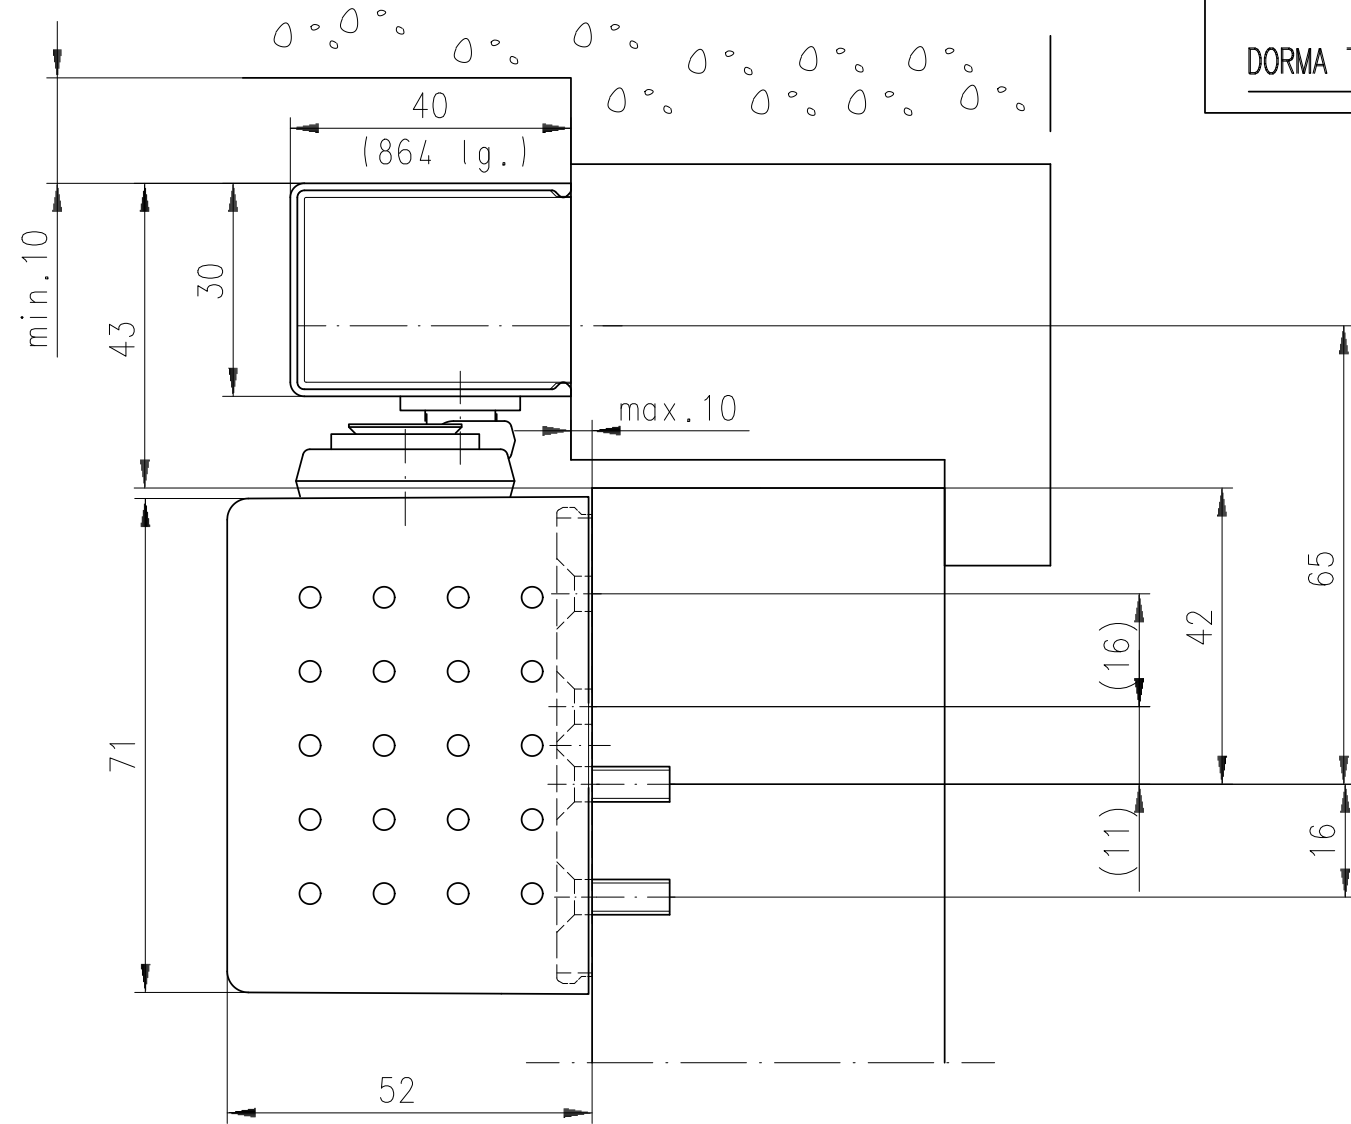

DORMA TS99 EN 2-5 FLR-K Normalmontage (Standard installation)

Dargestellt: DIN-links , DIN-rechts spiegelbildlich

Maßstab: 1:1
1:5

Gezeichnet: Schell
Geprüft: 13.09.2011

Zeichng.-Nr.: 209005-57-6-60