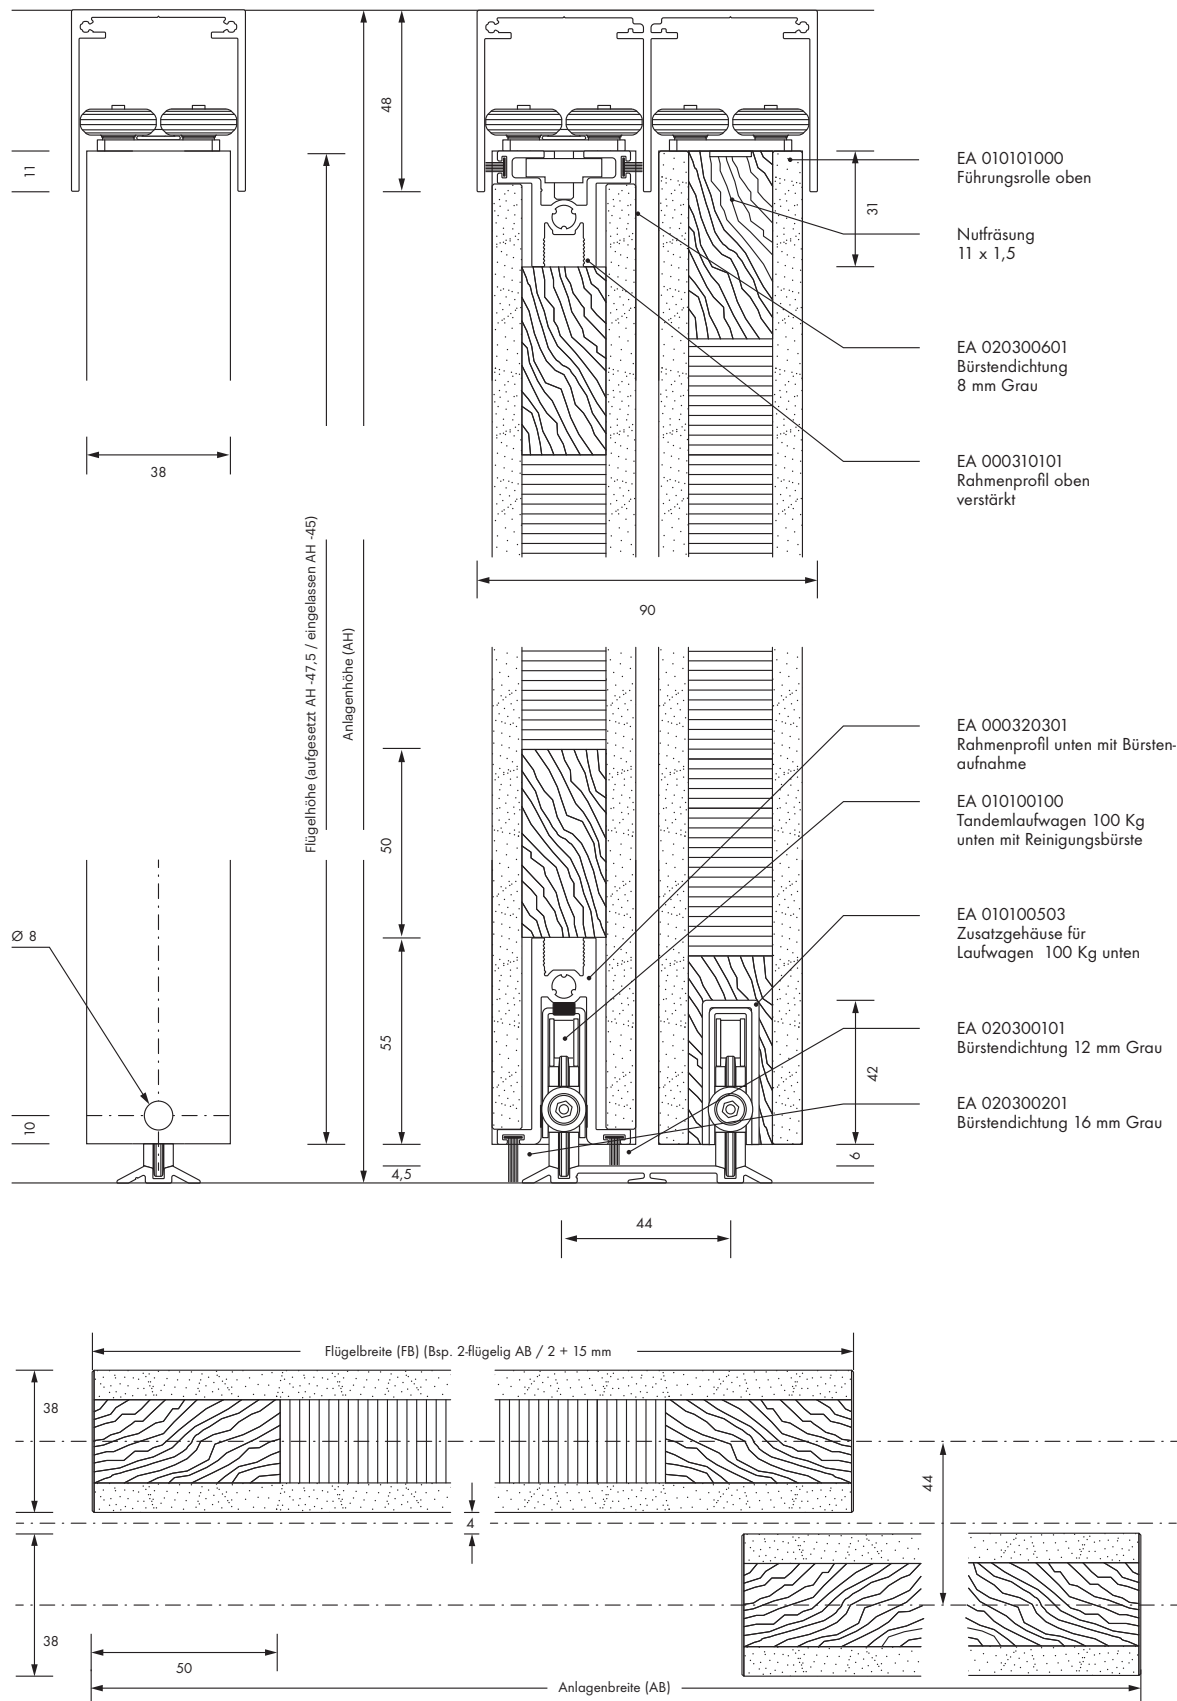

# Wabenpaneel-Schiebetür KUHN WPO0 stehend

# Wabenpaneel-Schiebetür KUHN WPO0 stehend

**i** Alle Maßangaben in Millimeter

# Wabenpaneel-Schiebetür KUHN WPO0 stehend

**i** Alle Maßangaben in Millimeter

Dichtungsset horizontal