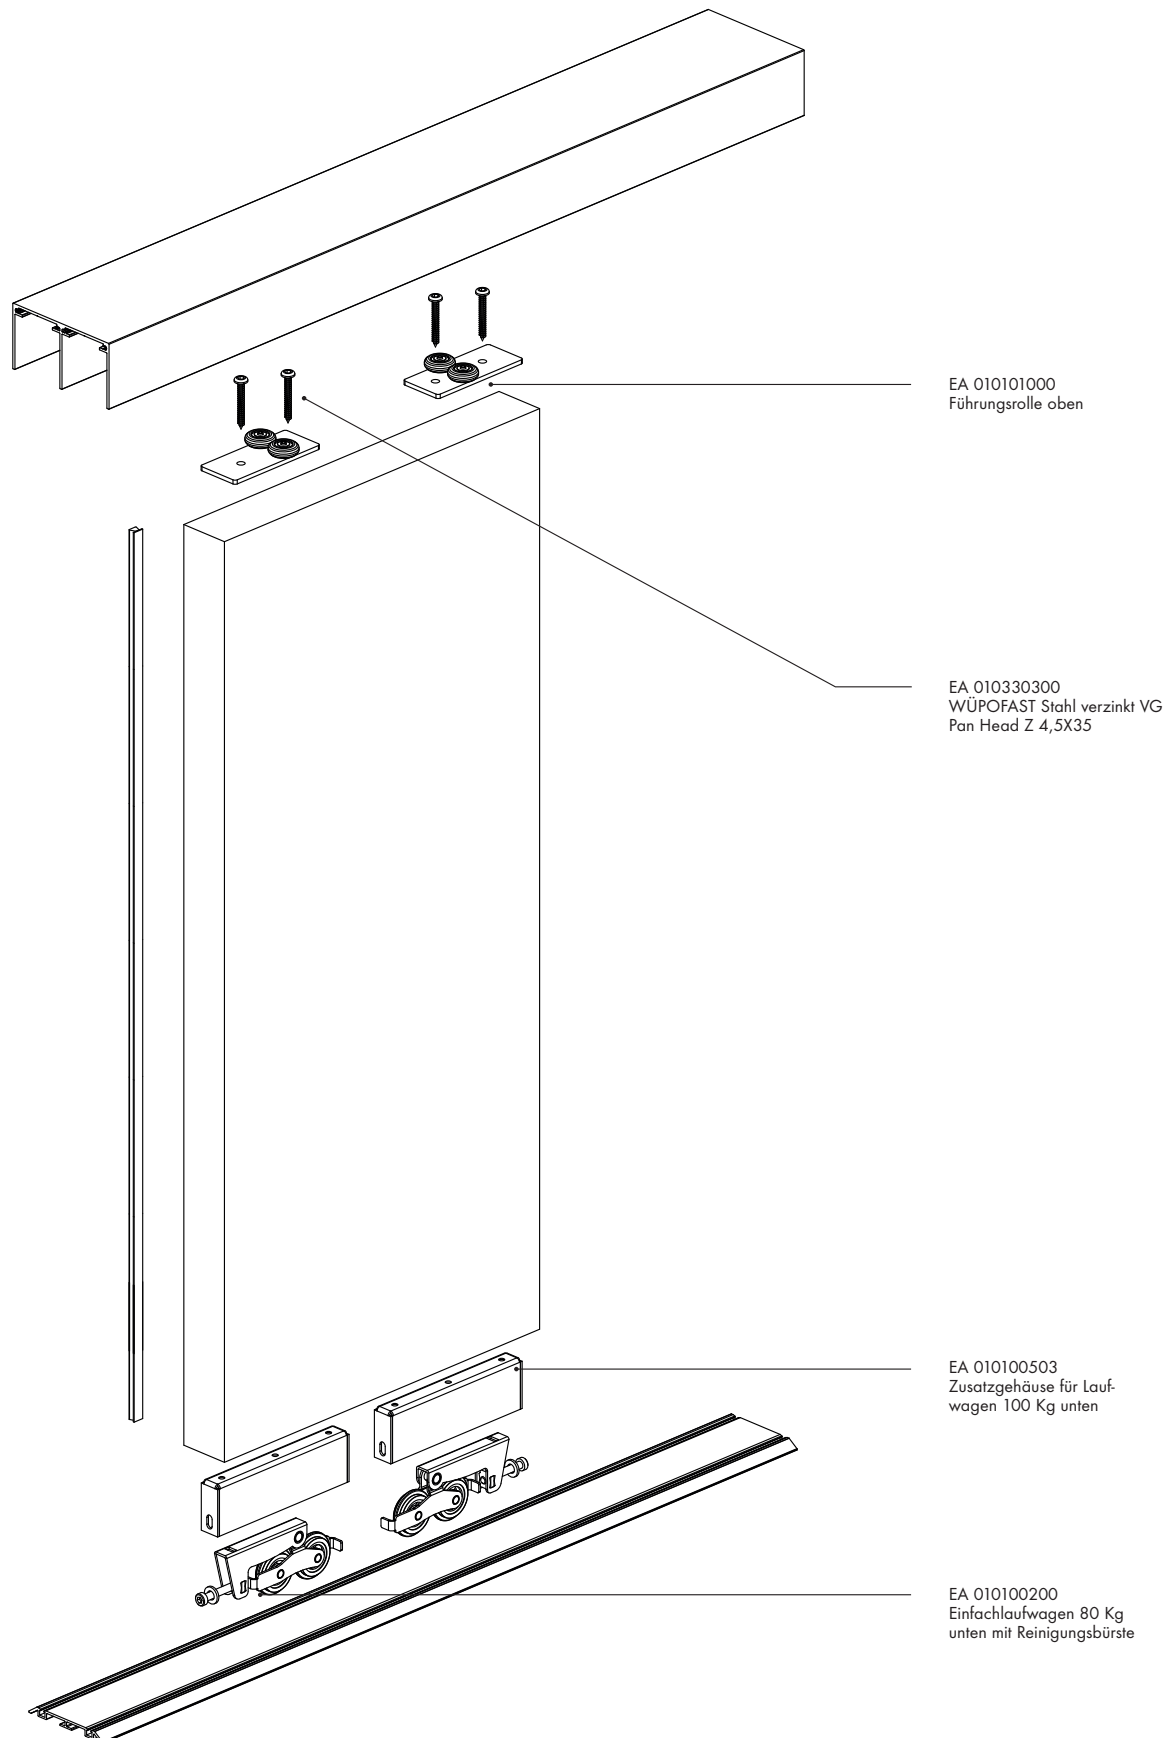

# Wabenpaneel-Schiebetür KUHN WPO0 stehend

# Wabenpaneel-Schiebetür KUHN WPO0 stehend

**i** Alle Maßangaben in Millimeter

# Wabenpaneel-Schiebetür KUHN WPO0 stehend

**i** Alle Maßangaben in Millimeter

Dichtungsset horizontal