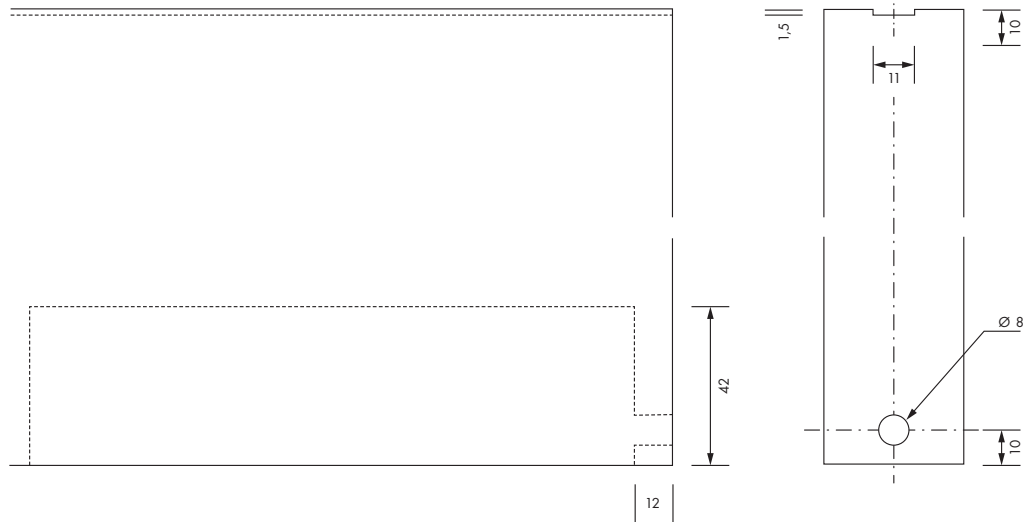

# Wabenpaneel-Schiebetür KUHN WPO0 stehend

# Wabenpaneel-Schiebetür KUHN WPO0 stehend

**i** Alle Maßangaben in Millimeter

# Wabenpaneel-Schiebetür KUHN WPO0 stehend

**i** Alle Maßangaben in Millimeter

Dichtungsset horizontal