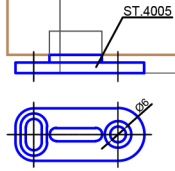

Holztür
wooden door
max. Türblattgewicht 190 Kg
max. door sheet weight 190 Kg

Technische Änderungen vorbehalten - subject to change without notice.