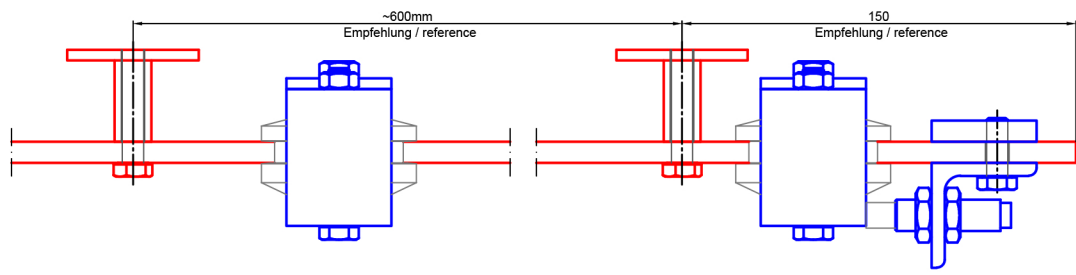

Holztür
wooden door
max. Türblattgewicht 190 Kg
max. door sheet weight 190 Kg

Technische Änderungen vorbehalten - subject to change without notice.