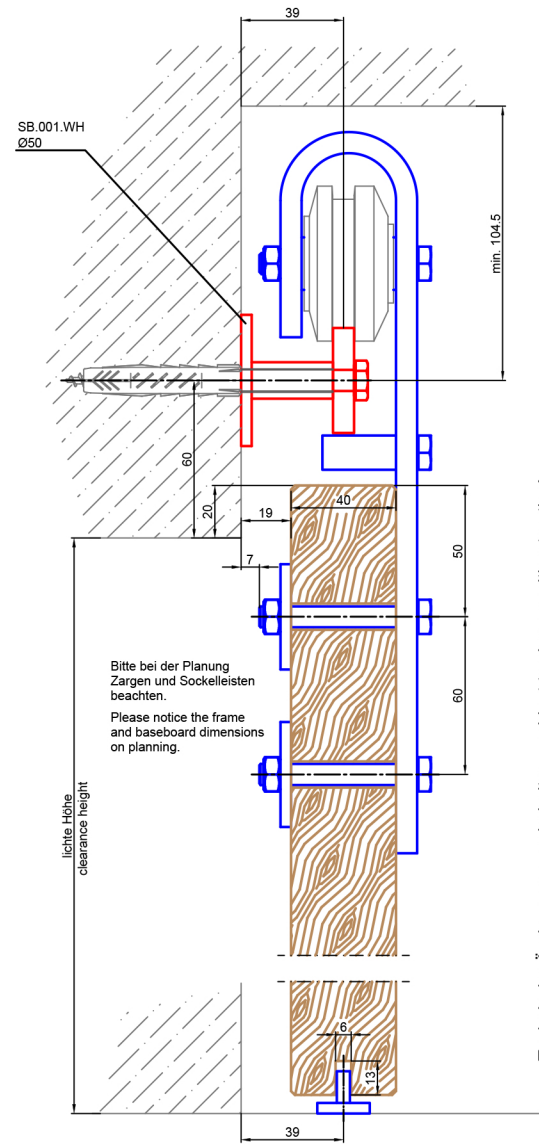

Holztür
wooden door
max. Türblattgewicht 190 Kg
max. door sheet weight 190 Kg

Technische Änderungen vorbehalten - subject to change without notice.