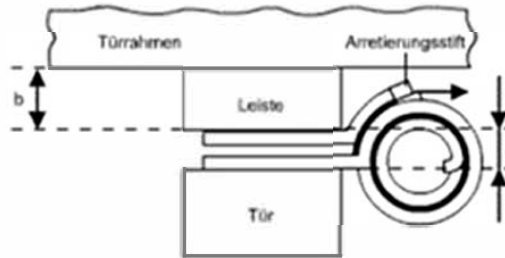

Spiralfeder-Türbänder (einseitig-wirkend)

64.512.00-13

a Materialstärke Büchsenlappen und Flügel gesamt

Band Größe	mm	75	100	125	150	175
	mm	6	6	6	8	9
Rollen-						
durchmesser	mm	21	21	23	26	29

b Leistenstärke (Mindestabstand zur Türzarge)

Band Größe	mm	75	100	125	150	175
	mm	15	15	16	17	18