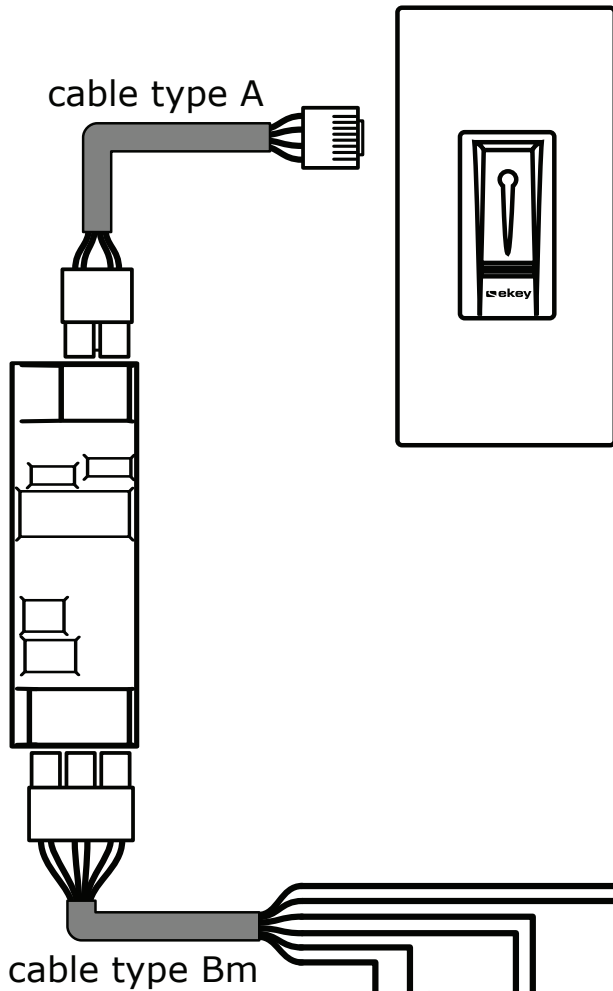

VERKABELUNGSPLAN
WIRING DIAGRAM
SCHÉMA ZAPOJENÍ
SCHÉMA DE CÂBLAGE
SCHEMA DI CABLAGGIO
BEKABELINGSPLAN
SCHÉMA ZAPOJENIA
NAČRT OŽIČENJA

ID26/359: Version: 6, 23.06.2014
<http://www.ekey.net/downloads>

801420

cable type Bm

Power Supply

Unit	data
VDC	8-24V (max. 30V)

DC- | brown
DC+ | white

C | pink
NO | grey

Relay Output

potential-free
NO - 42V/2A

Input | green
Input | yellow