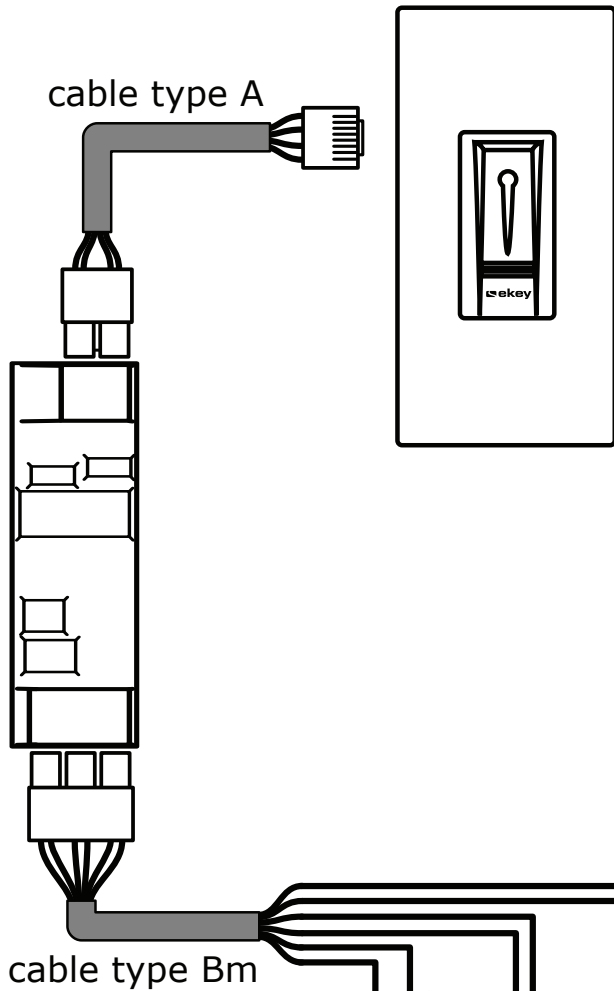

VERKABELUNGSPLAN  
 WIRING DIAGRAM  
 SCHÉMA ZAPOJENÍ  
 SCHÉMA DE CÂBLAGE  
 SCHEMA DI CABLAGGIO  
 BEKABELINGSPLAN  
 SCHÉMA ZAPOJENIA  
 NAČRT OŽIČENJA

ID26/359: Version: 6, 23.06.2014  
<http://www.ekey.net/downloads>

801420

cable type Bm

Power Supply

Unit	data
VDC	8-24V (max. 30V)

DC- | brown  
DC+ | white

C | pink  
NO | grey

Relay Output

potential-free  
NO - 42V/2A