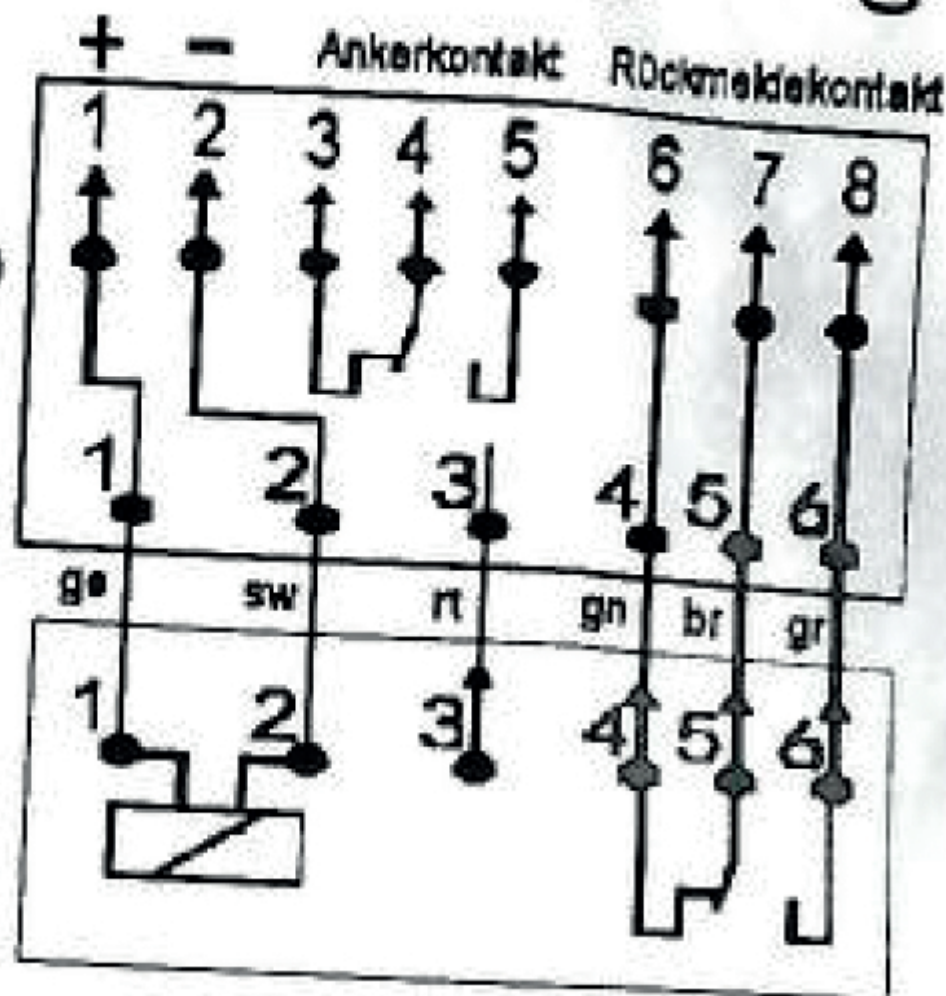

7480-----F00

ZUSATZPLATINE FÜR
FLUCHTTÜRÖFFNER 332

24 Volt

06.11

Zusatzplatine
7480

Öffner 332