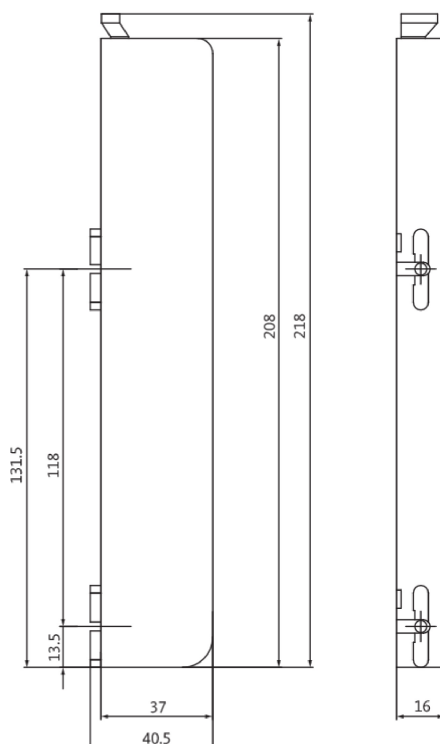

Anschlusskabel B 5490

Anschlusskabel für Überwachungsfunktion wie FT-Überwachung, Riegelüberwachung, Fallenüberwachung, Nussüberwachung sowie für elektrisch kuppelbare Schlösser.

Anschlusskabel		
Einsatz für	Länge	Bestellnummer
SECURY 2116 S/2119 S SECURY 2116 EVP	8 m	B 5490 0001
Serie 21 Serie 23	10 m	B 5490 0300
EK-Schlösser B 2170/B 2171 Schloss 1206	10 m	B 5490 0302
Ersatz für A-Öffner Anschlusskabel	6 m	K-15442-01-0-1

A-Öffner-Anbauset

Einsatz für SECURY-Mehrfachverriegelung

Technische Daten:

- Nennspannung:
12 V AC / 12 – 24 V DC (stabilisiert)
- Stromaufnahme: max. 1 A
- Schutzart: IP40
- Hubkraft: max. 70 N

A-Öffner-Anbauset

Bestellnummer

K-18153-01-0-0

inkl. Anschlusskabel 6 m und Reiter

Optional:

Notstrompufferung B 5490 0303
(siehe Seite 436)