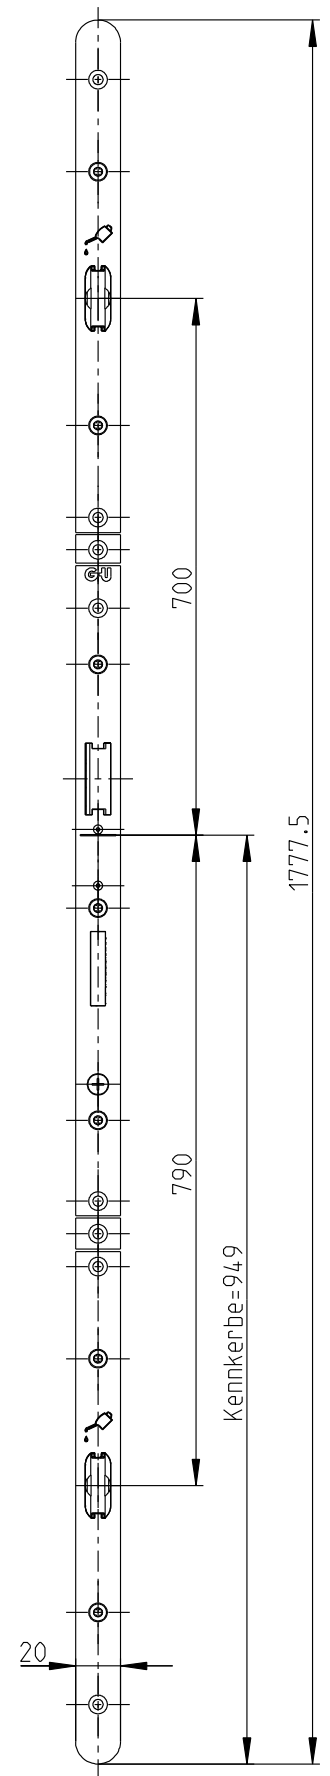

P 37
42
46
52
56
60

OPO OESCHGER

62.142.11-13
62.143.03-04

D	Schlosstyp / lock type	PZ	RZ	E	Nuss / follower
60	Security V	--	78	78	N9
70		--	78	78	N9
65		72	--	72	N9
65		72	--	72	FH9
80		--	94	94	FH9
80		92	--	92	FH9

GUBKS

FERCO

709_08124_Z6