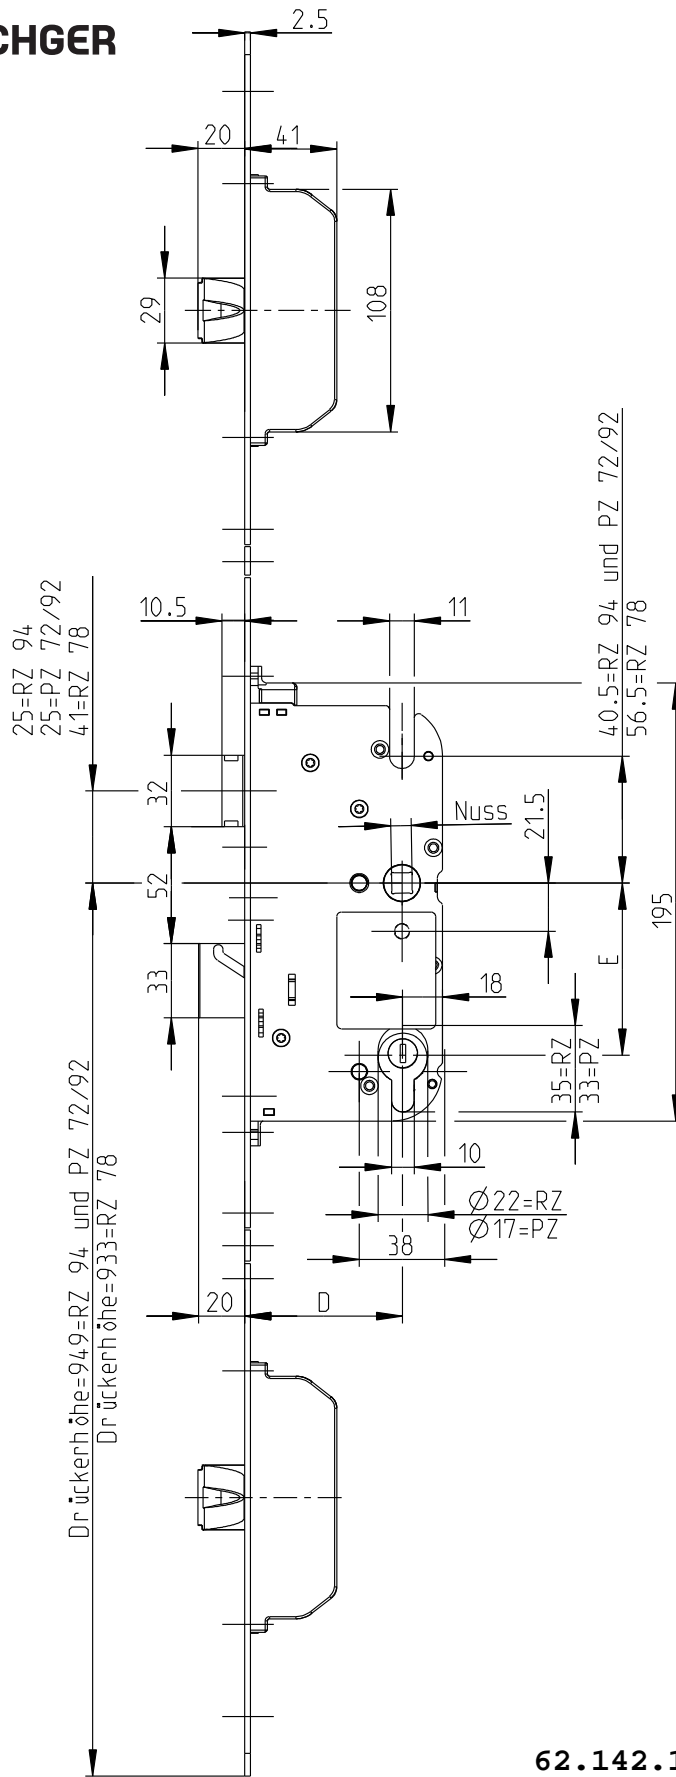

P 37
42
46
52
56
60

OPO OESCHGER

62.142.11-13
62.143.03-04

D	Schlosstyp / lock type	PZ	RZ	E	Nuss / follower
60	Security V	--	78	78	N9
70		--	78	78	N9
65		72	--	72	N9
65		72	--	72	FH9
80		--	94	94	FH9
80		92	--	92	FH9

GUBKS

FERCO

709_08124_Z6