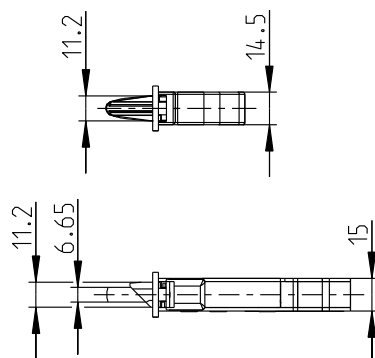

P 37
42
46
52
56
60

OPO OESCHGER

62.142.11-13
62.143.03-04

D	Schlosstyp / lock type	PZ	RZ	E	Nuss / follower
60	Security V	--	78	78	N9
70		--	78	78	N9
65		72	--	72	N9
65		72	--	72	FH9
80		--	94	94	FH9
80		92	--	92	FH9