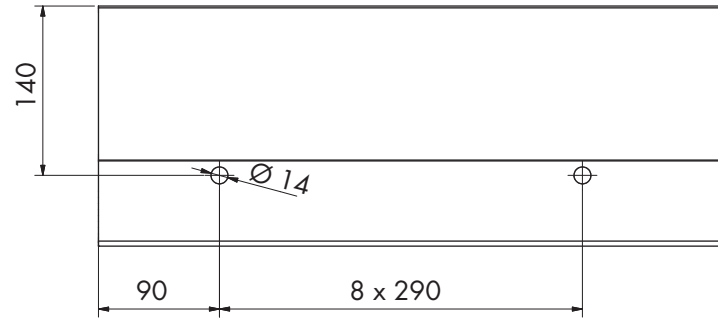

Befestigungsbohrungen / perçage de fixation / perforazione di fissaggio cp-1402

Profillänge / long.profil / lungh.profilo 2500 mm

Profillänge / long.profil / lungh.profilo 5000 mm