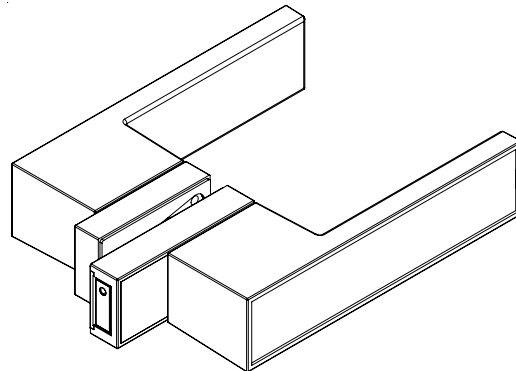

GLASSCHLOSSKASTEN FRAME

Nickelmatt, Graphitschwarz

GRIFFWERK Schlosskasten geeignet für den Einsatz an Glastüren

- Vorgerichtet für 8mm Glas
- Flüsterfalle für 10mm Glas Optional erhältlich
- für 8mm Glas auch als Ausführung mit Magnet Falle erhältlich
- Flüsterfalle zur geräuscharmen Nutzung des Schlosses
- Spezial Hartzell zwischen Glas und Schlosskörper
- Nachjustierbarer Griff für immer perfekt ausgerichtete Türgriffe
- Deutlich kleiner als durchschnittliche Schlosskästen
- Spezielle Lösung für den Türgriff FRAME

*10mm nur mit Flüsterfalle möglich

GLASS DOOR LOCK

nickel mat, graphite black

GRIFFWERK Schlosskasten geeignet für den Einsatz an Glastüren

- Prepared for 8mm glass
- low-noise latch for 10mm glass optionally available
- for 8mm glass also available as a version with magnetic latch
- Soft lock for low-noise use of the lock
- Special Hartzell between glass and lock body
- Adjustable handle to ensure door handle alignment is always perfect
- Significantly smaller than typical lock cases
- Special solution for the FRAME door handle

Rahmenteil Holz für 3-teilige Bänder
Frame part wood for 3-part hinges

Rahmenteil Stahl für 3-teilige Bänder
Frame part steel for 3-part hinges

2-teiliges Band PURISTO
2-part hinge PURISTO

3-teiliges Band PURISTO S
3-part hinge PURISTO S