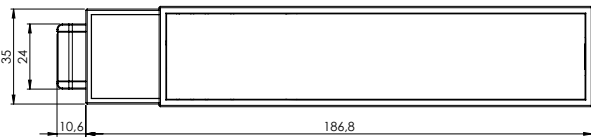

GLASSCHLOSSKASTEN FRAME

Nickelmatt, Graphitschwarz

GRIFFWERK Schlosskasten geeignet für den Einsatz an Glastüren

- Vorgerichtet für 8mm Glas
- Flüsterfalle für 10mm Glas Optional erhältlich
- für 8mm Glas auch als Ausführung mit Magnet Falle erhältlich
- Flüsterfalle zur geräuscharmen Nutzung des Schlosses
- Spezial Hartzell zwischen Glas und Schlosskörper
- Nachjustierbarer Griff für immer perfekt ausgerichtete Türgriffe
- Deutlich kleiner als durchschnittliche Schlosskästen
- Spezielle Lösung für den Türgriff FRAME

*10mm nur mit Flüsterfalle möglich

GLASS DOOR LOCK

nickel mat, graphite black

GRIFFWERK Schlosskasten geeignet für den Einsatz an Glastüren

- Prepared for 8mm glass
- low-noise latch for 10mm glass optionally available
- for 8mm glass also available as a version with magnetic latch
- Soft lock for low-noise use of the lock
- Special Hartzell between glass and lock body
- Adjustable handle to ensure door handle alignment is always perfect
- Significantly smaller than typical lock cases
- Special solution for the FRAME door handle