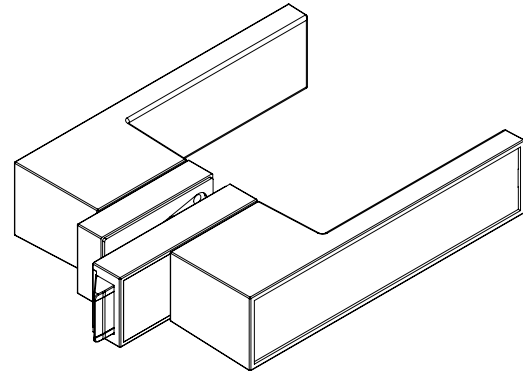

GLASSCHLOSSKASTEN FRAME

Nickelmatt, Graphitschwarz

GRIFFWERK Schlosskasten geeignet für den Einsatz an Glastüren

- Vorgerichtet für 8mm Glas
- Flüsterfalle für 10mm Glas Optional erhältlich
- für 8mm Glas auch als Ausführung mit Magnet Falle erhältlich
- Flüsterfalle zur geräuscharmen Nutzung des Schlosses
- Spezial Hartzell zwischen Glas und Schlosskörper
- Nachjustierbarer Griff für immer perfekt ausgerichtete Türgriffe
- Deutlich kleiner als durchschnittliche Schlosskästen
- Spezielle Lösung für den Türgriff FRAME

*10mm nur mit Flüsterfalle möglich

GLASS DOOR LOCK

nickel mat, graphite black

GRIFFWERK Schlosskasten geeignet für den Einsatz an Glastüren

- Prepared for 8mm glass
- low-noise latch for 10mm glass optionally available
- for 8mm glass also available as a version with magnetic latch
- Soft lock for low-noise use of the lock
- Special Hartzell between glass and lock body
- Adjustable handle to ensure door handle alignment is always perfect
- Significantly smaller than typical lock cases
- Special solution for the FRAME door handle

Rahmenteil Holz für 3-teilige Bänder
Frame part wood for 3-part hinges

Rahmenteil Stahl für 3-teilige Bänder
Frame part steel for 3-part hinges

2-teiliges Band PURISTO
2-part hinge PURISTO

3-teiliges Band PURISTO S
3-part hinge PURISTO S