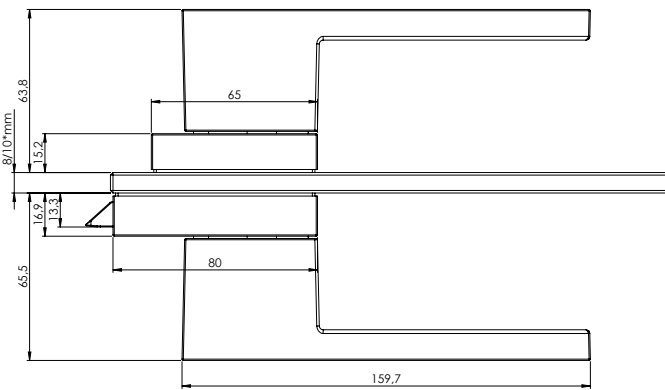

GLASSCHLOSSKASTEN FRAME

Nickelmatt, Graphitschwarz

GRIFFWERK Schlosskasten geeignet für den Einsatz an Glastüren

- Vorgerichtet für 8mm Glas
- Flüsterfalle für 10mm Glas Optional erhältlich
- für 8mm Glas auch als Ausführung mit Magnet Falle erhältlich
- Flüsterfalle zur geräuscharmen Nutzung des Schlosses
- Spezial Hartzell zwischen Glas und Schlosskörper
- Nachjustierbarer Griff für immer perfekt ausgerichtete Türgriffe
- Deutlich kleiner als durchschnittliche Schlosskästen
- Spezielle Lösung für den Türgriff FRAME