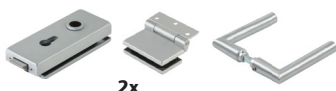

Farbe Dichtung: Schwarz Grau

BITTE DORMA BESCHLÄGESETS **ODER** DORMA EINZELBESCHLÄGE AUSWÄHLEN!

DORMA BESCHLÄGESETS:

Oberflächen: Ähnlich EV1 beschichtet Ähnlich Edelstahl-effekt beschichtet Schwarz matt beschichtet

Beschlägeset A
Eckig, unverschließbar

Beschlägeset B
Eckig, Verschließbar
(PZ vorgerichtet)

Beschlägeset C
Rund, unverschließbar

Beschlägeset D
Rund, verschließbar
(PZ vorgerichtet)

Beschlägeset E
Eckig, verschließbar
(KABA vorgerichtet)