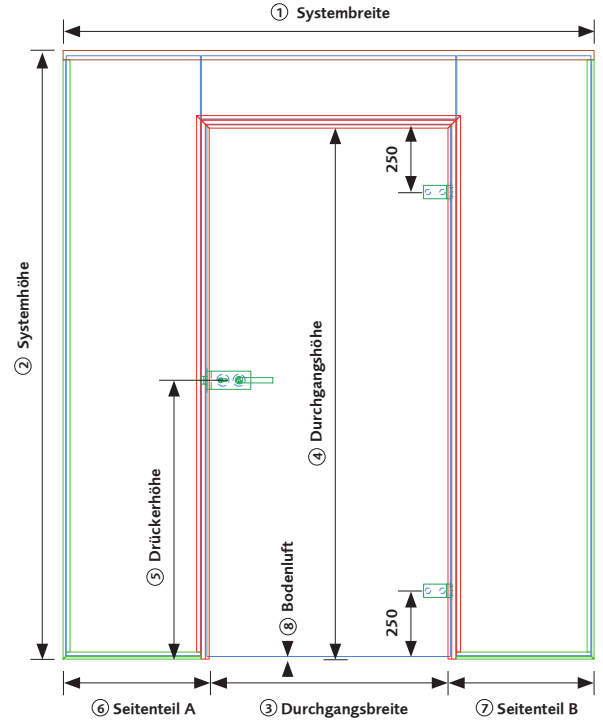

B2 

B3 

B4 

C1 

C2 

C3 

C4 

D 

Öffnungsrichtung Türe auswählen:

DIN Links 

DIN Rechts 

SYSTEMANSICHT = FALZSEITE = CLIPSEITE

HORIZONTALER SCHNITT

1. Systembreite:

2. Systemhöhe:

3. Durchgangsbreite:

4. Durchgangshöhe:

5. Drückerhöhe:

6. Seitenteil A:

7. Seitenteil B:

8. Bodenluft:

BASIS PROFILE

Basis-W
Zargenprofil
für Wandanschluss

Basis-G
Zargenprofil
für Glasanschluss

FRAME PROFILE

Frame
Fixrahmenverglasungsprofil
für Boden, Wand und Decke

Top-Frame
Fixrahmenverglasungsprofil
für Decke

ELEMENT-AUSFÜHRUNGEN:

Absenkdichtung

Glas-Verbindungsstreifen klar

Türe: Glasart ESG VSG