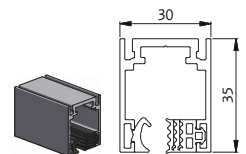

Öffnungsrichtung Türe auswählen:

DIN Links 

DIN Rechts 

SYSTEMANSICHT = FALZSEITE = CLIPSEITE

HORIZONTALER SCHNITT

1. Systembreite:

2. Systemhöhe:

3. Durchgangsbreite:

4. Durchgangshöhe:

5. Drückerhöhe:

6. Seitenteil A:

7. Seitenteil B:

8. Bodenluft:

BASIS PROFILE

Basis-W
Zargenprofil
für Wandanschluss

Basis-G
Zargenprofil
für Glasanschluss

FRAME PROFILE

Frame
Fixrahmenverglasungsprofil
für Boden, Wand und Decke

Top-Frame
Fixrahmenverglasungsprofil
für Decke

ELEMENT-AUSFÜHRUNGEN:

Absenkdichtung

Glas-Verbindungsstreifen klar

Türe: Glasart ESG VSG