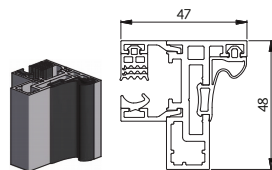

Öffnungsrichtung Türe auswählen:

DIN Links 

DIN Rechts 

SYSTEMANSICHT = FALZSEITE = CLIPSEITE

HORIZONTALER SCHNITT

1. Systembreite:

2. Systemhöhe:

3. Durchgangsbreite:

4. Durchgangshöhe:

5. Drückerhöhe:

6. Seitenteil A:

7. Seitenteil B:

8. Bodenluft:

BASIS PROFILE

Basis-W
Zargenprofil
für Wandanschluss

Basis-G
Zargenprofil
für Glasanschluss