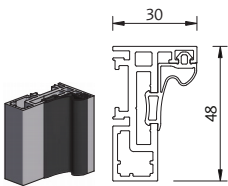

B2 

B3 

B4 

C1 

C2 

C3 

C4 

D 

Öffnungsrichtung Türe auswählen:

DIN Links 

DIN Rechts 

SYSTEMANSICHT = FALZSEITE = CLIPSEITE

HORIZONTALER SCHNITT

1. Systembreite:

2. Systemhöhe:

3. Durchgangsbreite:

4. Durchgangshöhe:

5. Drückerhöhe:

6. Seitenteil A:

7. Seitenteil B:

8. Bodenluft:

BASIS PROFILE

Basis-W
Zargenprofil
für Wandanschluss

Basis-G
Zargenprofil
für Glasanschluss