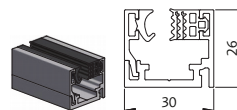

Öffnungsrichtung Türe auswählen:

DIN Links 

DIN Rechts 

SYSTEMANSICHT = FALZSEITE = CLIPSEITE

HORIZONTALER SCHNITT

1. Systembreite:

2. Systemhöhe:

3. Durchgangsbreite:

4. Durchgangshöhe:

5. Drückerhöhe:

6. Seitenteil A:

7. Seitenteil B:

8. Bodenluft:

BASIS PROFILE

Basis-W
Zargenprofil
für Wandanschluss

Basis-G
Zargenprofil
für Glasanschluss

FRAME PROFILE

Frame
Fixrahmenverglasungsprofil
für Boden, Wand und Decke

Top-Frame
Fixrahmenverglasungsprofil
für Decke

ELEMENT-AUSFÜHRUNGEN:

Absenkdichtung

Glas-Verbindungsstreifen klar

Türe: Glasart ESG VSG