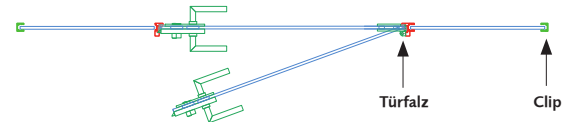

B2 

B3 

B4 

C1 

C2 

C3 

C4 

D 

Öffnungsrichtung Türe auswählen:

DIN Links 

DIN Rechts 

SYSTEMANSICHT = FALZSEITE = CLIPSEITE

HORIZONTALER SCHNITT

1. Systembreite:

2. Systemhöhe:

3. Durchgangsbreite:

4. Durchgangshöhe:

5. Drückerhöhe:

6. Seitenteil A:

7. Seitenteil B:

8. Bodenluft:

BASIS PROFILE

Basis-W
Zargenprofil
für Wandanschluss

Basis-G
Zargenprofil
für Glasanschluss