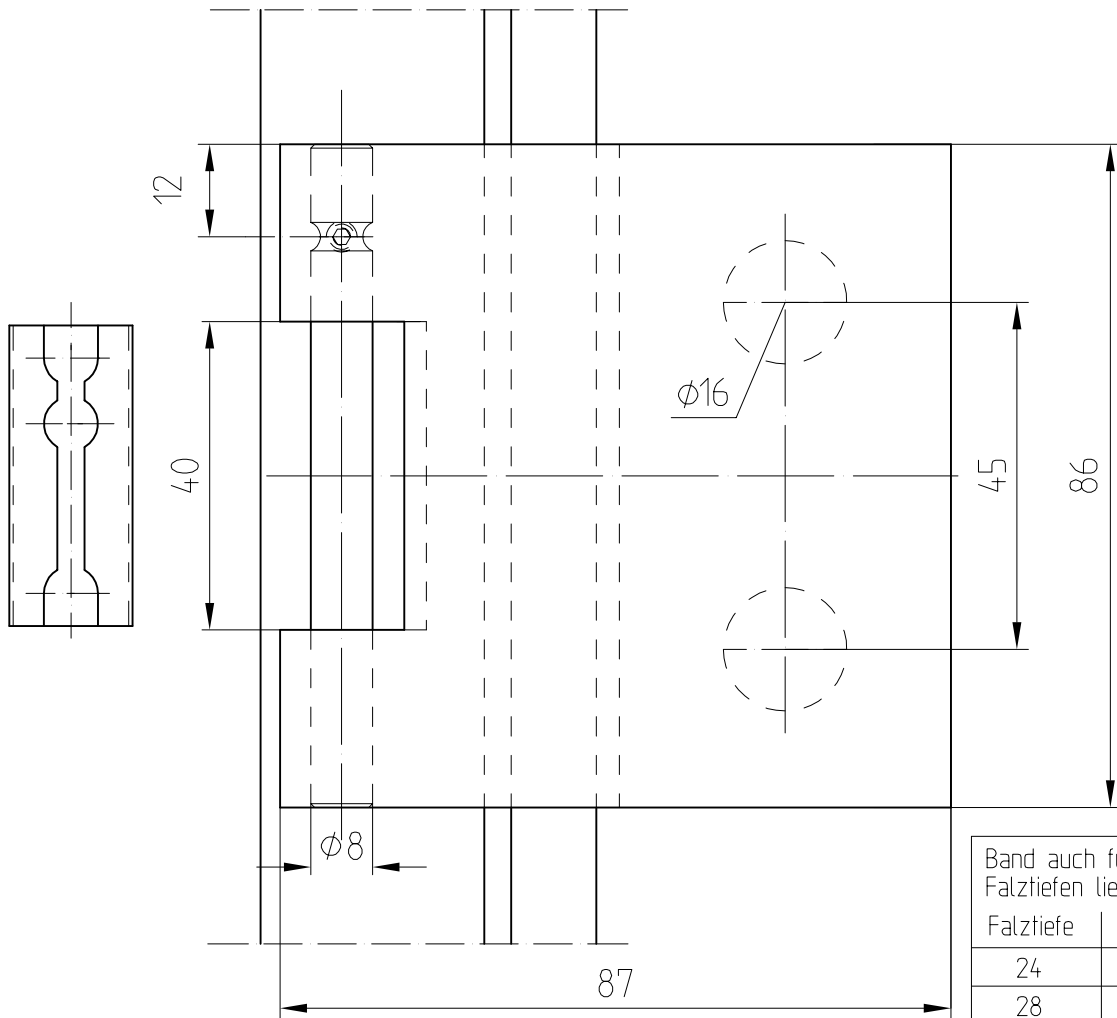

Junior-Office-Band eckig mit Hülse

Art.-Nr. 11 288

Band auch für diverse Falztiefen lieferbar.

Falztiefe	Flügelgew.
24	55 Kg
28	45 Kg
30	
38	
40	

11-020-B