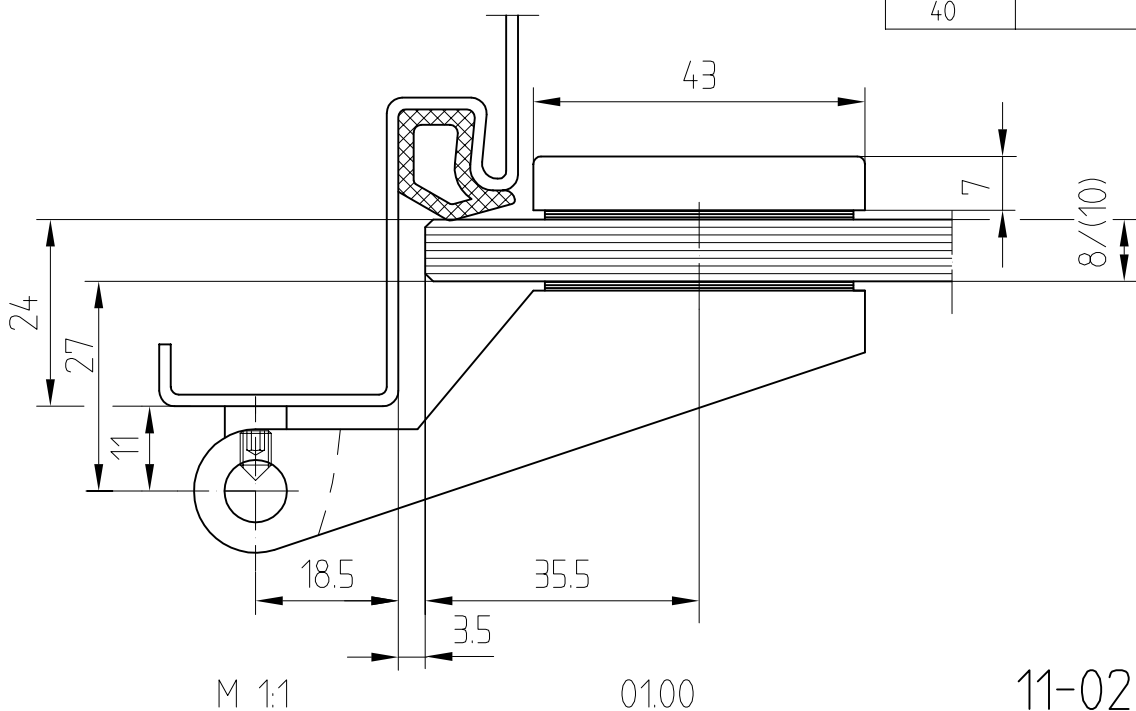

Junior-Office-Band eckig mit Hülse

Art.-Nr. 11 288

Band auch für diverse Falztiefen lieferbar.

Falztiefe	Flügelgew.
24	55 Kg
28	45 Kg
30	
38	
40	

11-020-B