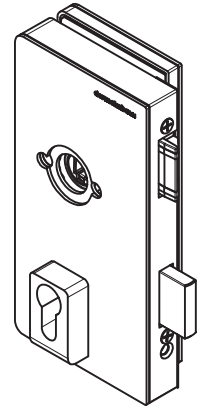

Office Mundus Schloß PZ

vorgerichtet für Drücker mit Rosetten
Art. Nr. 11.842 (L) / 11.843 (R)

11.842/11.843

Abb. DIN L

Bei 10mm Glasdicke
Falztiefe min. 26-28mm