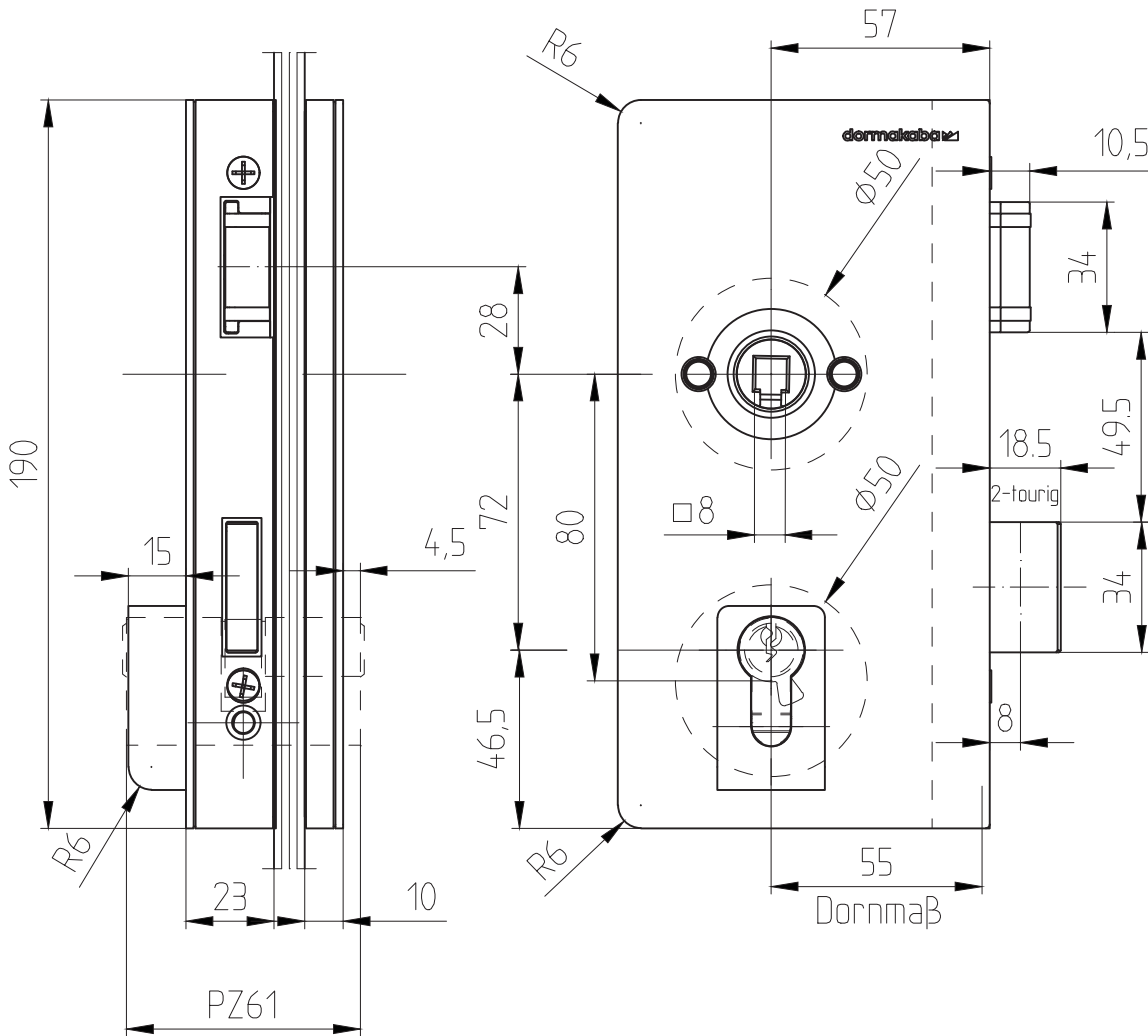

Office Mundus Schloß PZ

vorgerichtet für Drücker mit Rosetten
Art. Nr. 11.842 (L) / 11.843 (R)

11.842/11.843

Abb. DIN L

Bei 10mm Glasdicke
Falztiefe min. 26-28mm