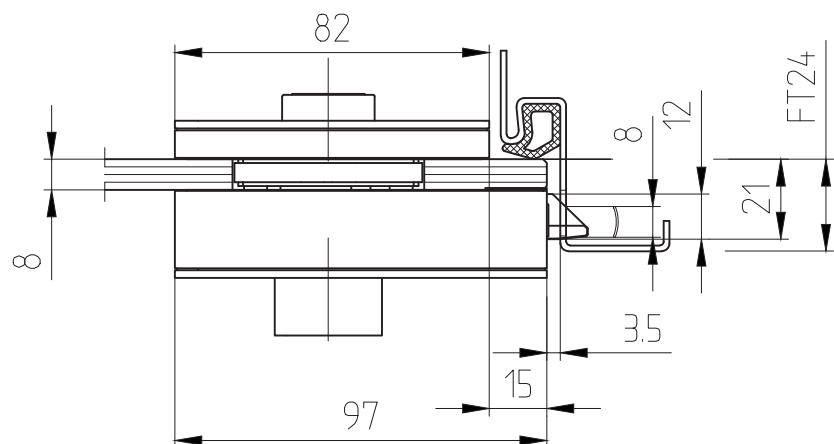

Office Mundus Schloß PZ

vorgerichtet für Drücker mit Rosetten
Art. Nr. 11.842 (L) / 11.843 (R)

11.842/11.843

Abb. DIN L

Bei 10mm Glasdicke
Falztiefe min. 26-28mm