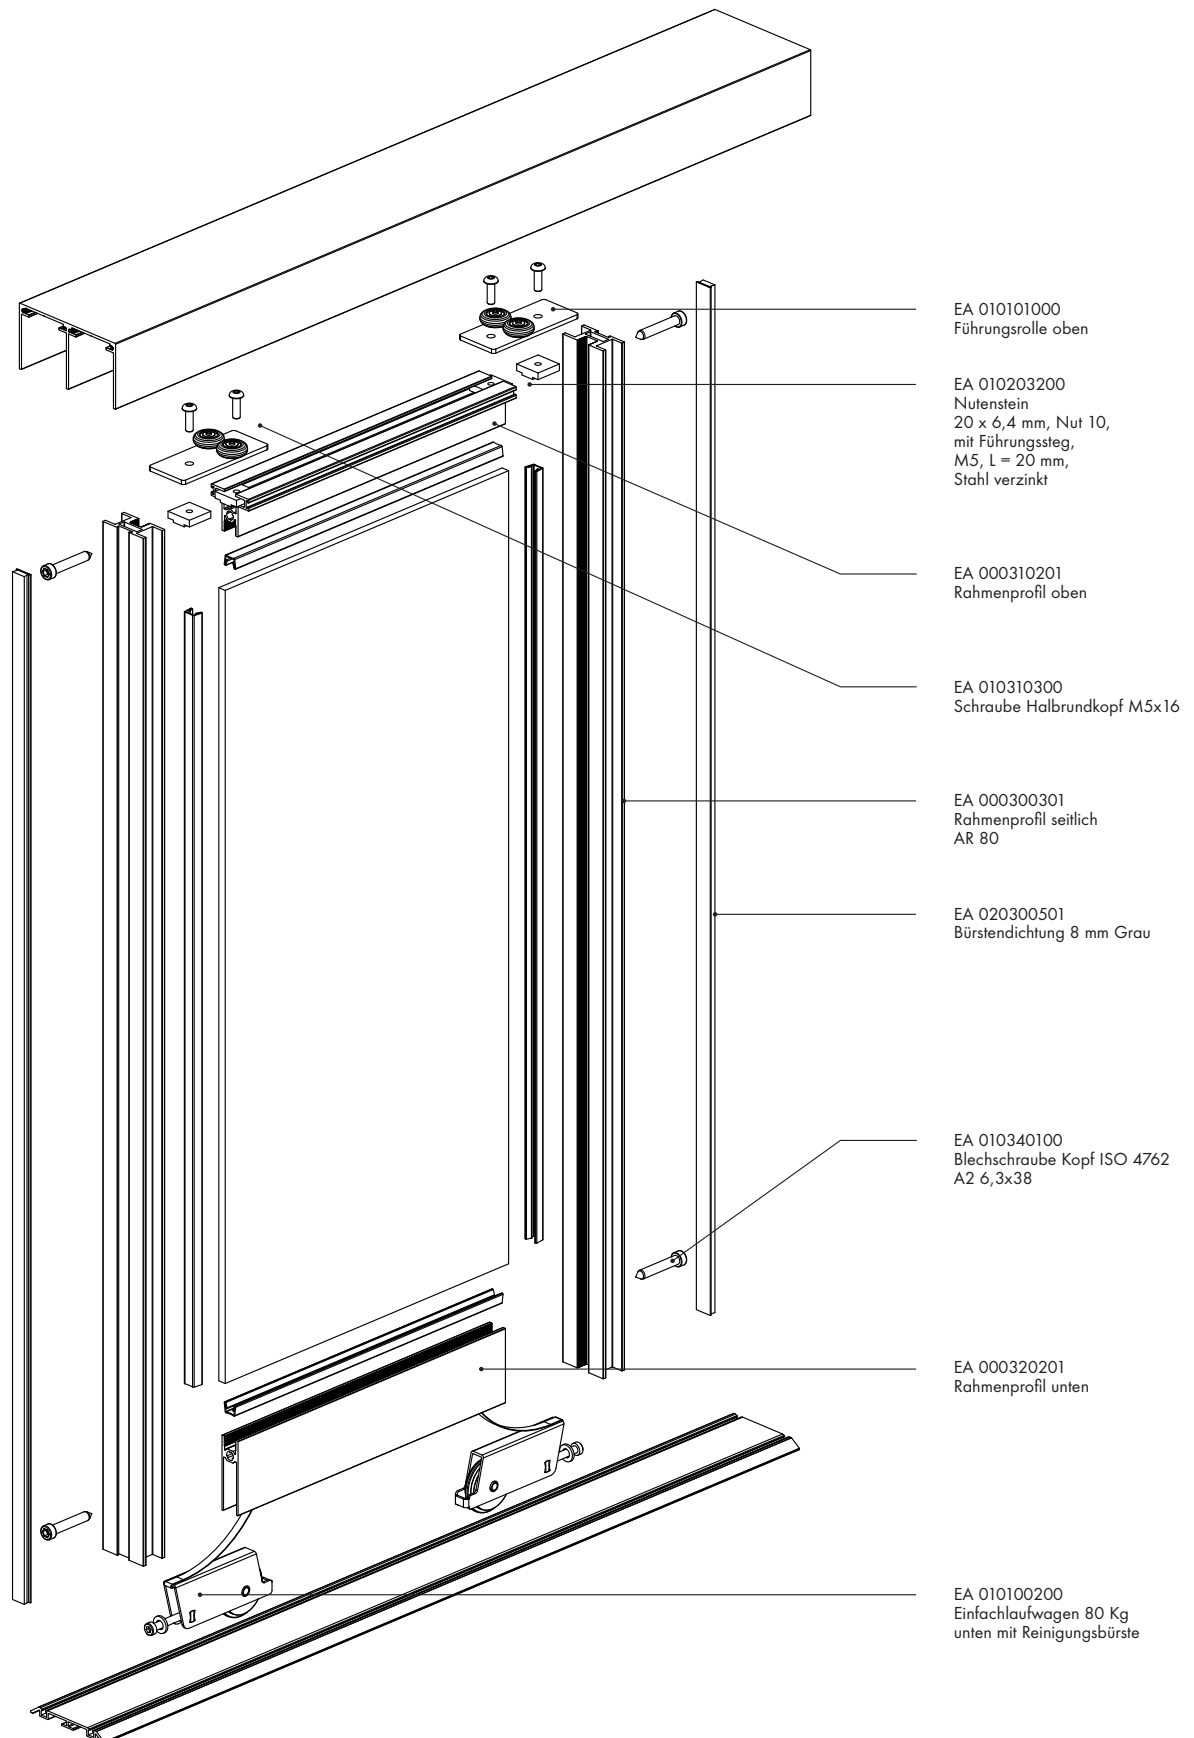

Alurahmen-Schiebetür KUHN AR20 stehend

Alurahmen-Schiebetür KUHN AR20 stehend

i Alle Maßangaben in Millimeter