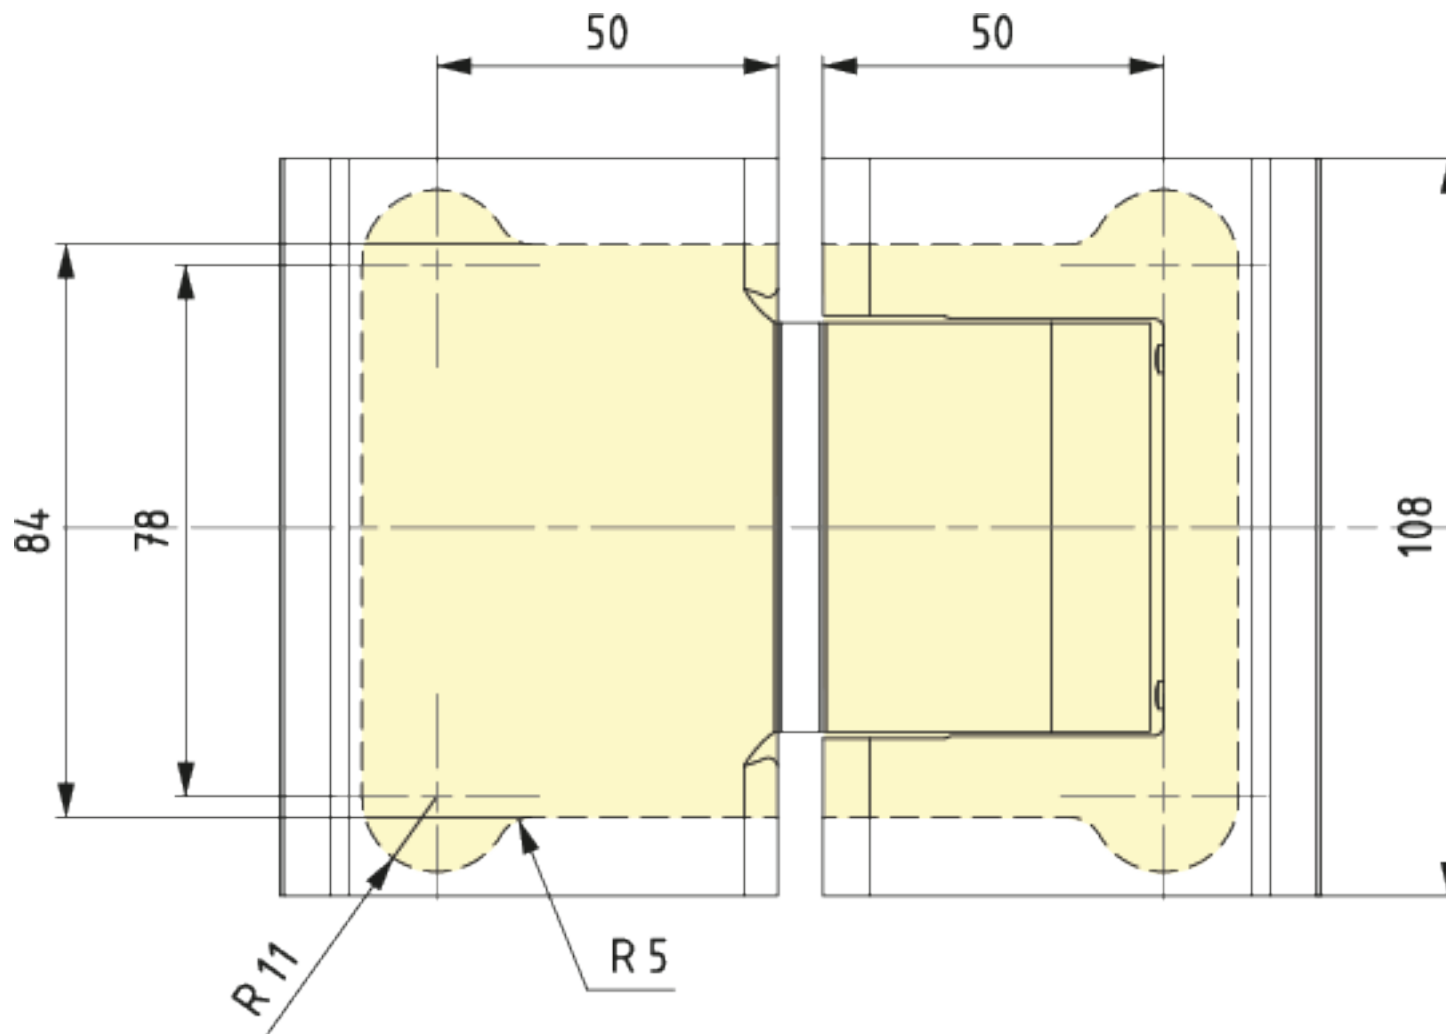

BP10006421

BP10006421

BP10006421

O-Grad-Position einstellen

Valvola di regolazione  
velocità chiusura anta  
Ajuste de velocidad  
de cierre de la puerta  
Adjustment valve for the  
door's closing speed  
Regelsventil für die  
Türschließgeschwindigkeit