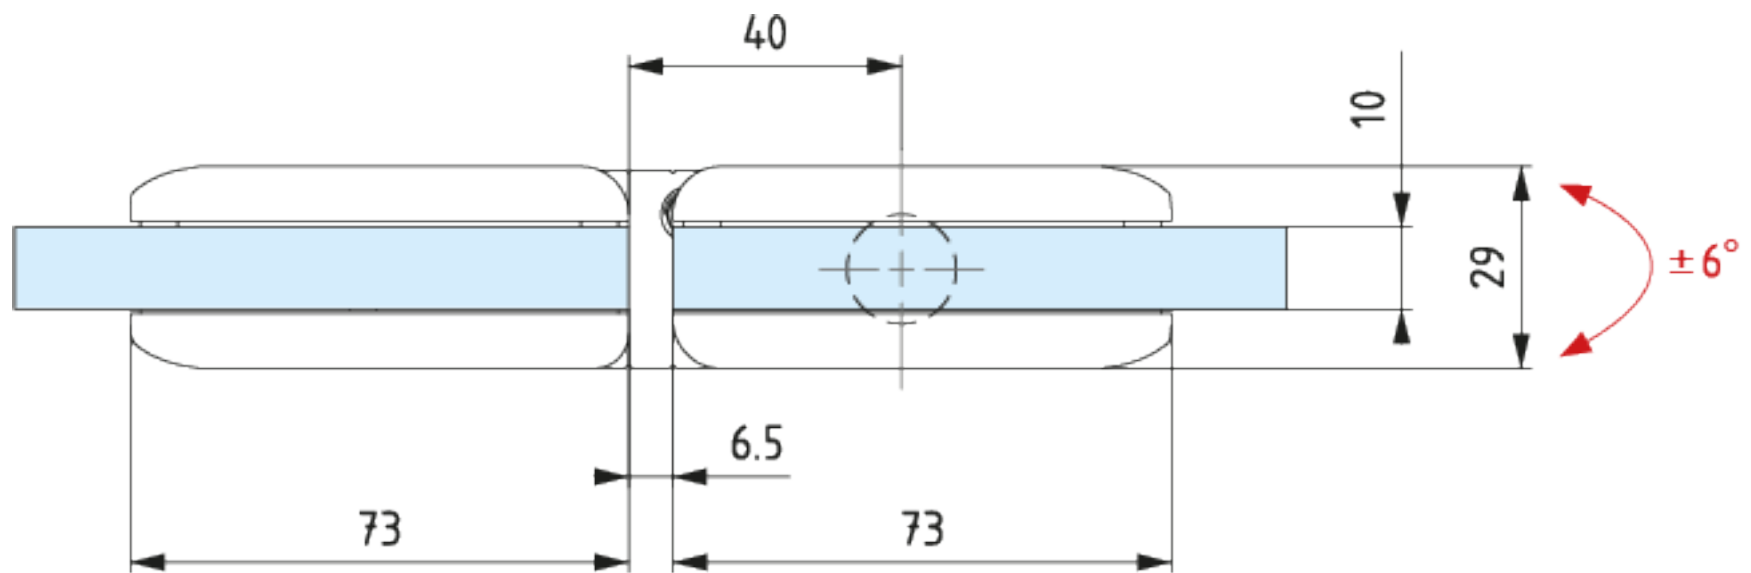

BP10006421

BP10006421

BP10006421

O-Grad-Position einstellen

Valvola di regolazione  
velocità chiusura anta  
Ajuste de velocidad  
de cierre de la puerta  
Adjustment valve for the  
door's closing speed  
Regelsventil für die  
Türschließgeschwindigkeit