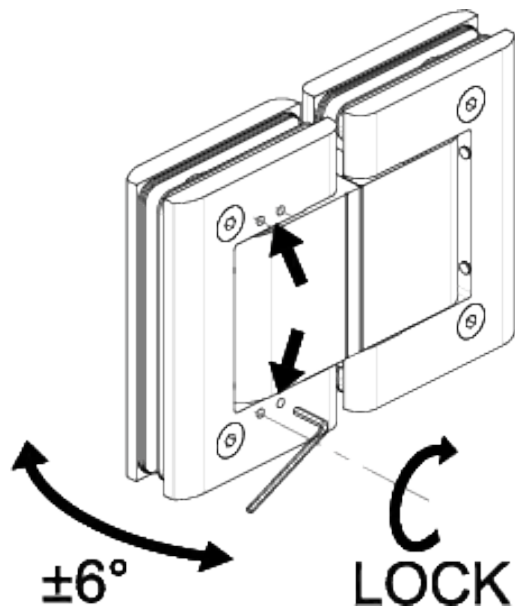

BP10006421

BP10006421

BP10006421

O-Grad-Position einstellen

Valvola di regolazione  
velocità chiusura anta  
Ajuste de velocidad  
de cierre de la puerta  
Adjustment valve for the  
door's closing speed  
Regelsventil für die  
Türschließgeschwindigkeit