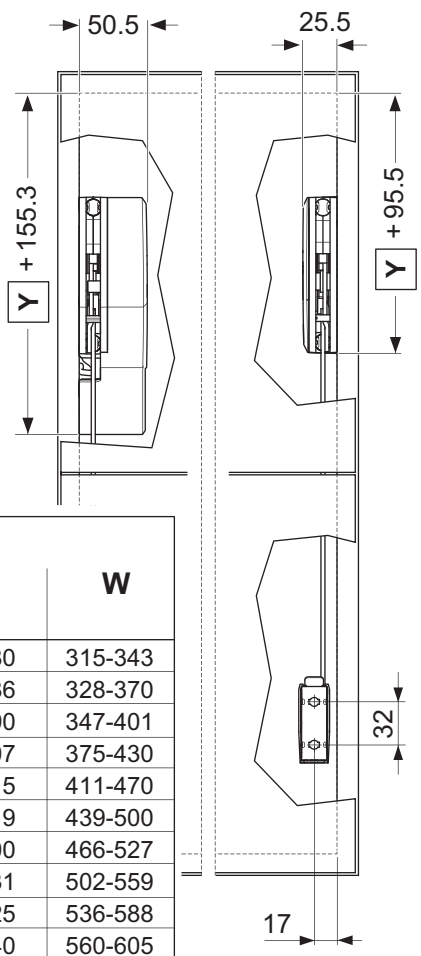

1

A

B

C 2x

2

G

UK: 271976 9005
AU: 271975 9005
EU: 271973 9005
US: 271974 9005

3

K M4 x 12

L 4 x 35

M 2x

N

O

+		+	
			271559 0006 ()
			271558 0006 () Euro
+			
	8x R 4 x 8	2x S 	271851 0006

„mm“

403720 0000

1

„mm“

2

„mm“

403720 0000

05/2015

12.0001.010.436.0000.00

KESSEBÖHMER