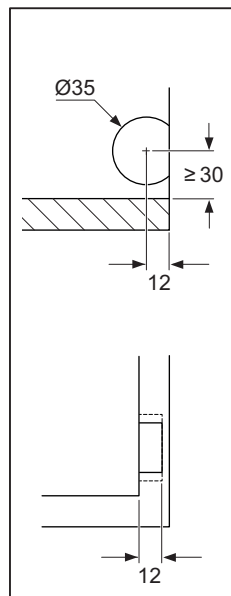

1

A

B

C 2x

2

G

UK: 271976 9005
AU: 271975 9005
EU: 271973 9005
US: 271974 9005

3

K M4 x 12

L 4 x 35

M 2x

N

O

+		+	
			271559 0006 ()
			271558 0006 () Euro
+			
	8x R 4 x 8	2x S 	271851 0006

„mm“

403720 0000

1

„mm“

2

„mm“

403720 0000

05/2015

12.0001.010.436.0000.00

KESSEBÖHMER