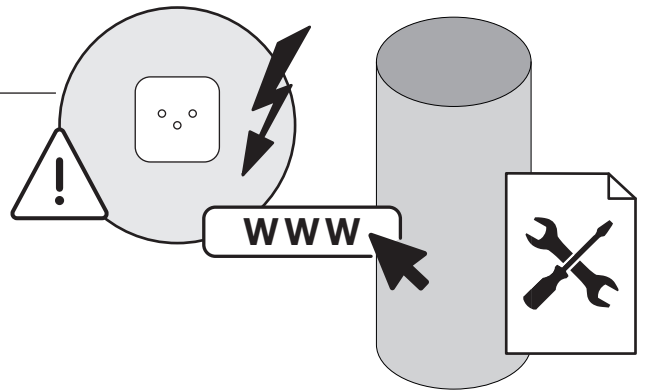

# OEKO COMPLET AQUA G

Abfallsystem mit Platz für Grohe Red oder Wasserfilter  
Système de déchets avec place pour Grohe Red ou un filtre à eau  
Waste system with space for Grohe Red or water filter

Art.Nr.  
200.2788.xx

<p>1x</p>	<p>1x</p>	<p>19x</p> <p>Ø 4,5×15</p>	<p>6x</p> <p>Ø 4,5×20</p>	<p>1x</p>	<p>2x</p>	<p>1x</p>
-----------	-----------	----------------------------	---------------------------	-----------	-----------	-----------

S	A
16	196
19	190

**DE** Lüftungsabstand gemäss Gerätehersteller.  
**FR** Distance de ventilation selon le fabricant de l'appareil.  
**EN** Ventilation distance according to appliance manufacturer.

**DE** Die rechte Version wird spiegelbildlich montiert.  
**FR** La version droite est montée de manière inversée.  
**EN** The right version is mounted in reversed image.