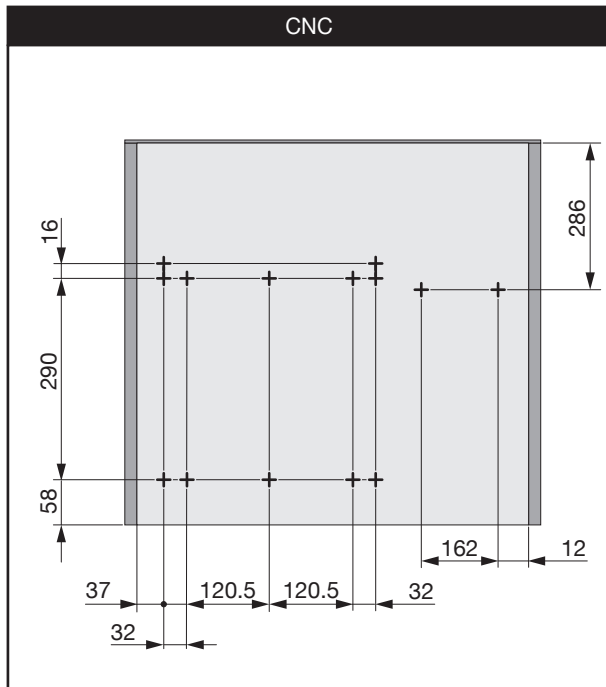

<p>1x</p>	<p>1x</p>	<p>19x</p> <p>Ø 4,5×15</p>	<p>6x</p> <p>Ø 4,5×20</p>	<p>1x</p>	<p>2x</p>	<p>1x</p>
-----------	-----------	----------------------------	---------------------------	-----------	-----------	-----------

S	A
16	196
19	190

**DE** Lüftungsabstand gemäss Gerätehersteller.  
**FR** Distance de ventilation selon le fabricant de l'appareil.  
**EN** Ventilation distance according to appliance manufacturer.

**DE** Die rechte Version wird spiegelbildlich montiert.  
**FR** La version droite est montée de manière inversée.  
**EN** The right version is mounted in reversed image.

1

2

3

4

5

**6**

7

8

9

**i**

Max.  $\pm 2$  mm

**10**