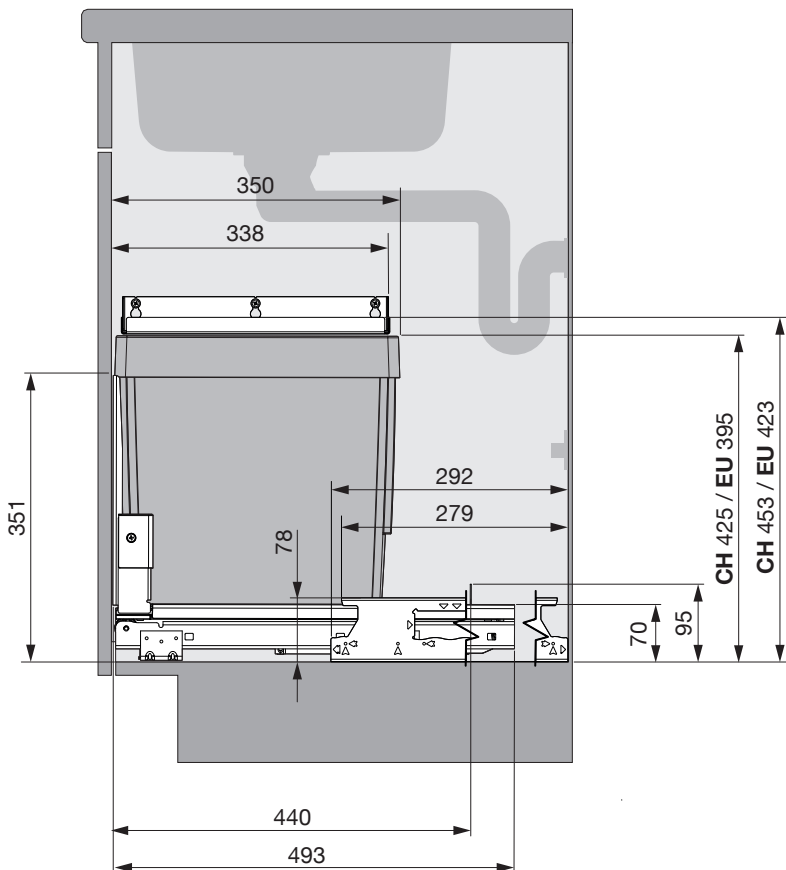

<p>1x</p>	<p>1x</p>	<p>19x</p> <p>Ø 4,5×15</p>	<p>6x</p> <p>Ø 4,5×20</p>	<p>1x</p>	<p>2x</p>	<p>1x</p>
-----------	-----------	----------------------------	---------------------------	-----------	-----------	-----------

S	A
16	196
19	190

**DE** Lüftungsabstand gemäss Gerätehersteller.  
**FR** Distance de ventilation selon le fabricant de l'appareil.  
**EN** Ventilation distance according to appliance manufacturer.

**DE** Die rechte Version wird spiegelbildlich montiert.  
**FR** La version droite est montée de manière inversée.  
**EN** The right version is mounted in reversed image.

1

2

3

4

5

**6**

7

8

9

**i**

Max.  $\pm 2$  mm

**10**