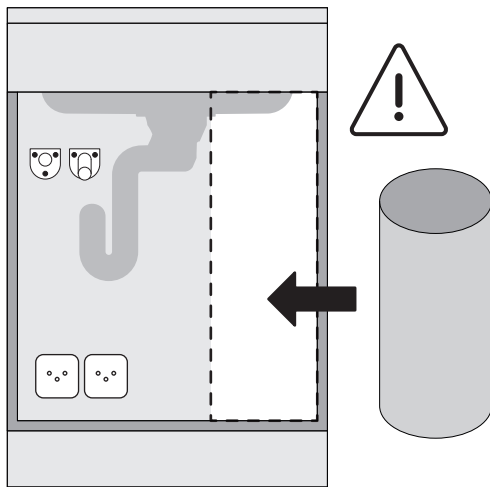

S	A
16	196
19	190

DE Lüftungsabstand gemäss Gerätehersteller.
FR Distance de ventilation selon le fabricant de l'appareil.
EN Ventilation distance according to appliance manufacturer.

DE Die rechte Version wird spiegelbildlich montiert.
FR La version droite est montée de manière inversée.
EN The right version is mounted in reversed image.