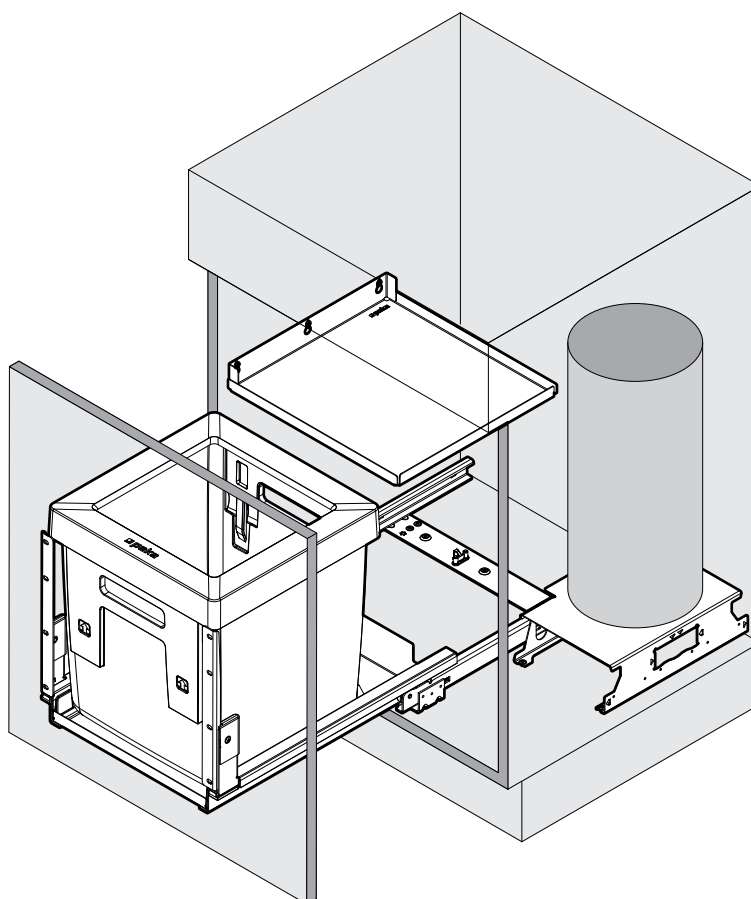

# OEKO COMPLET AQUA G

Abfallsystem mit Platz für Grohe Red oder Wasserfilter  
Système de déchets avec place pour Grohe Red ou un filtre à eau  
Waste system with space for Grohe Red or water filter

Art.Nr.  
200.2788.xx

<p>1x</p>	<p>1x</p>	<p>19x</p> <p>Ø 4,5×15</p>	<p>6x</p> <p>Ø 4,5×20</p>	<p>1x</p>	<p>2x</p>	<p>1x</p>
-----------	-----------	----------------------------	---------------------------	-----------	-----------	-----------