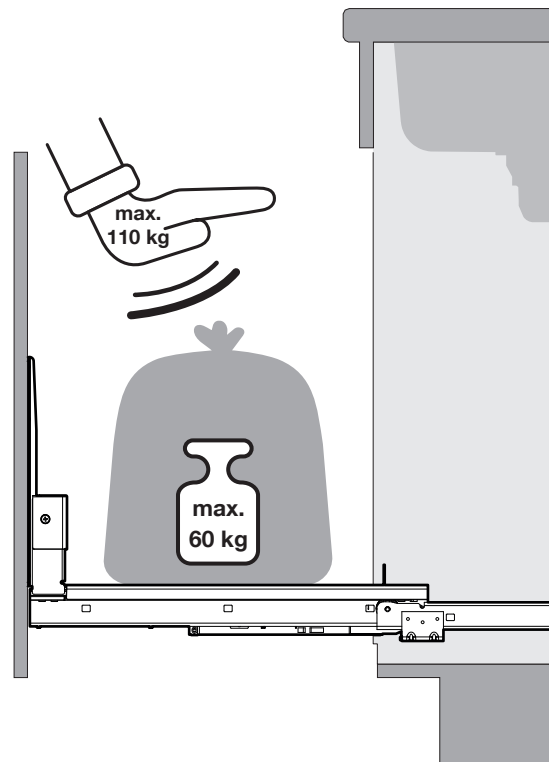

<p>1x</p>	<p>1x</p>	<p>19x</p> <p>Ø 4,5×15</p>	<p>6x</p> <p>Ø 4,5×20</p>	<p>1x</p>	<p>2x</p>	<p>1x</p>
-----------	-----------	----------------------------	---------------------------	-----------	-----------	-----------

S	A
16	196
19	190

**DE** Lüftungsabstand gemäss Gerätehersteller.  
**FR** Distance de ventilation selon le fabricant de l'appareil.  
**EN** Ventilation distance according to appliance manufacturer.

**DE** Die rechte Version wird spiegelbildlich montiert.  
**FR** La version droite est montée de manière inversée.  
**EN** The right version is mounted in reversed image.