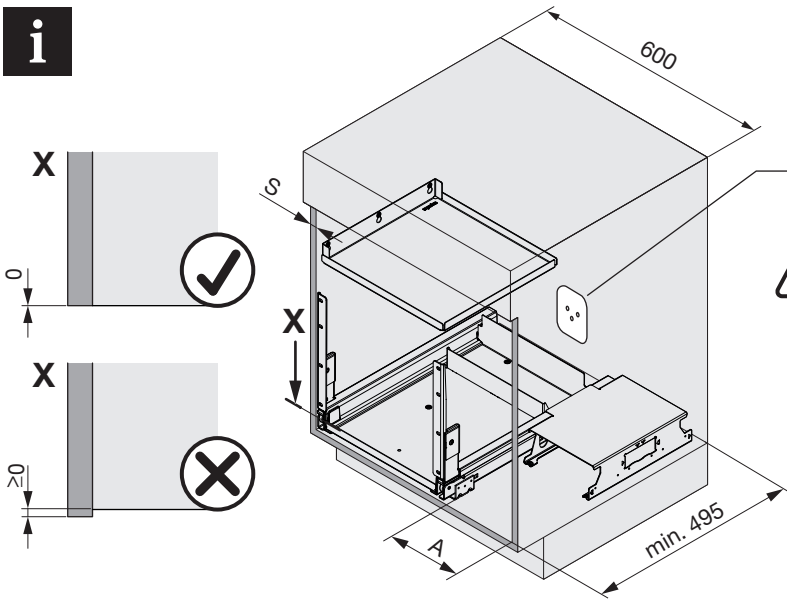

# OEKO COMPLET AQUA G

Abfallsystem mit Platz für Grohe Red oder Wasserfilter  
Système de déchets avec place pour Grohe Red ou un filtre à eau  
Waste system with space for Grohe Red or water filter

Art.Nr.  
200.2788.xx

<p>1x</p>	<p>1x</p>	<p>19x</p> <p>Ø 4,5×15</p>	<p>6x</p> <p>Ø 4,5×20</p>	<p>1x</p>	<p>2x</p>	<p>1x</p>
-----------	-----------	----------------------------	---------------------------	-----------	-----------	-----------