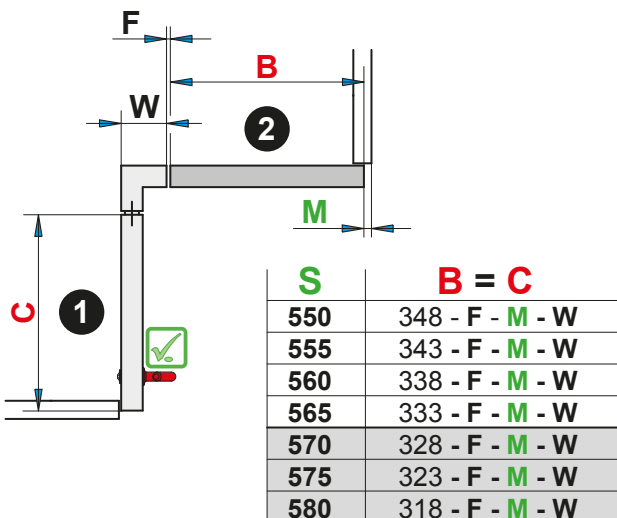

Montageanleitung Mounting Instruction Instructions de montage Istruzioni di montaggio

1

2

3

4

5

6

7

S	X
550	193,5 - M
555	188,5 - M
560	183,5 - M
565	178,5 - M
570	178,5 - M
575	178,5 - M
580	178,5 - M

8

S		
550		✓
555		✓
560		✓
565		✓
570	X = 5	✓
575	X = 10	✓
580	X = 15	✓

9

10

11

12

min. 2x
3,5 x

3,5 x