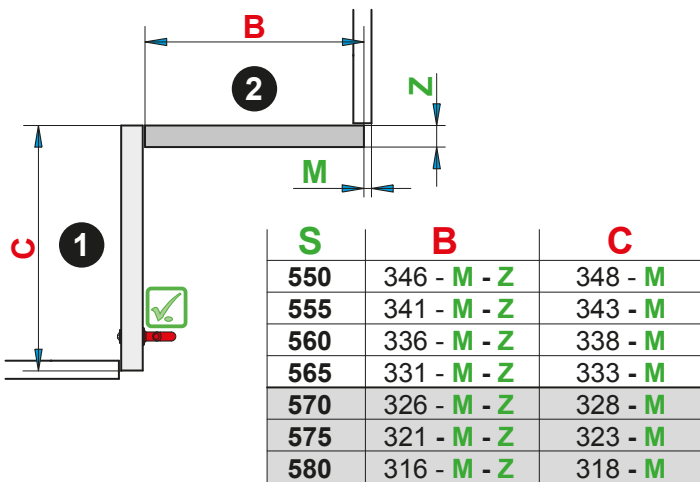

Montageanleitung Mounting Instruction Instructions de montage Istruzioni di montaggio

1

2

3

4

5

6

7

S	X
550	193,5 - M
555	188,5 - M
560	183,5 - M
565	178,5 - M
570	178,5 - M
575	178,5 - M
580	178,5 - M

8

S		
550		✓
555		✓
560		✓
565		✓
570	X = 5	✓
575	X = 10	✓
580	X = 15	✓

9

10

11

12

min. 2x
3,5 x

3,5 x