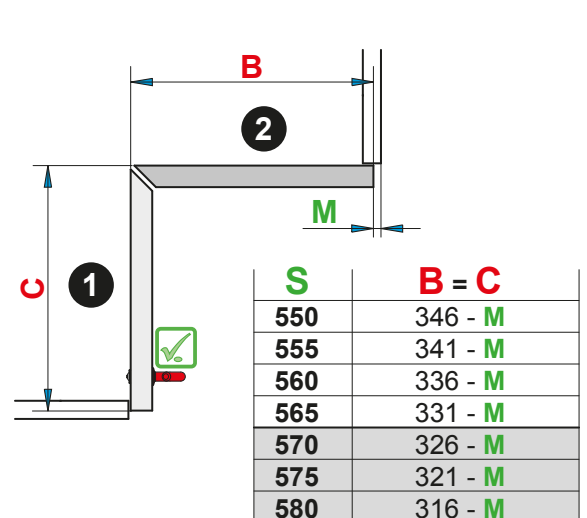

Montageanleitung Mounting Instruction Instructions de montage Istruzioni di montaggio

1

2

3

4

5

6

7

S	X
550	193,5 - M
555	188,5 - M
560	183,5 - M
565	178,5 - M
570	178,5 - M
575	178,5 - M
580	178,5 - M

8

S		
550		✓
555		✓
560		✓
565		✓
570	X = 5	✓
575	X = 10	✓
580	X = 15	✓

9

10

11

12

min. 2x
3,5 x

3,5 x