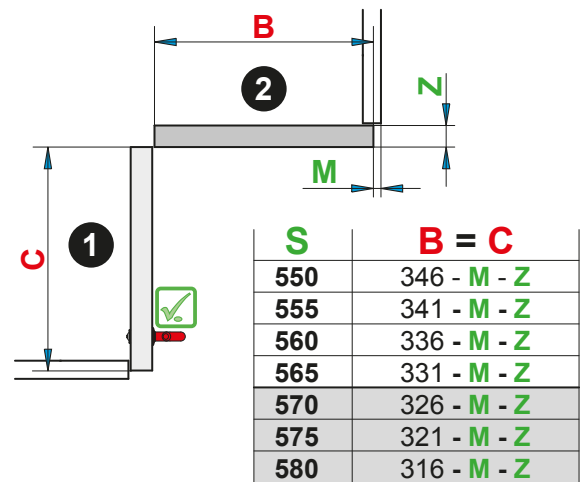

Montageanleitung Mounting Instruction Instructions de montage Istruzioni di montaggio

1

2

3

4

5

6

7

S	X
550	193,5 - M
555	188,5 - M
560	183,5 - M
565	178,5 - M
570	178,5 - M
575	178,5 - M
580	178,5 - M

8

S		
550		✓
555		✓
560		✓
565		✓
570	X = 5	✓
575	X = 10	✓
580	X = 15	✓

9

10

11

12

min. 2x
3,5 x

3,5 x