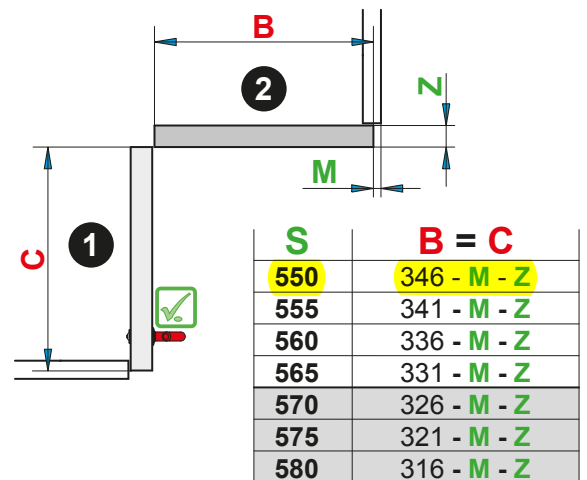

Montageanleitung Mounting Instruction Instructions de montage Istruzioni di montaggio

1

2

3

4

5

6

7

| S | X |
|-----|-----------|
| 550 | 193,5 - M |
| 555 | 188,5 - M |
| 560 | 183,5 - M |
| 565 | 178,5 - M |
| 570 | 178,5 - M |
| 575 | 178,5 - M |
| 580 | 178,5 - M |

8

| | | |
|----------|--------|---|
| S | | |
| 550 | | ✓ |
| 555 | | ✓ |
| 560 | | ✓ |
| 565 | | ✓ |
| 570 | X = 5 | ✓ |
| 575 | X = 10 | ✓ |
| 580 | X = 15 | ✓ |

9

10

11

12

min. 2x
3,5 x

3,5 x