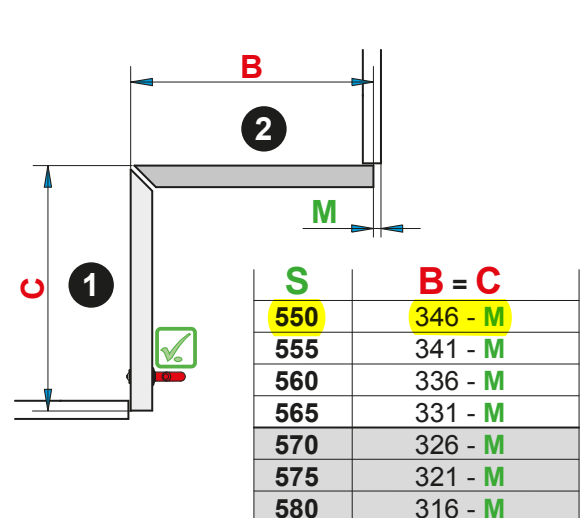

Montageanleitung Mounting Instruction Instructions de montage Istruzioni di montaggio

1

2

3

4

5

6

7

| S | X |
|-----|-----------|
| 550 | 193,5 - M |
| 555 | 188,5 - M |
| 560 | 183,5 - M |
| 565 | 178,5 - M |
| 570 | 178,5 - M |
| 575 | 178,5 - M |
| 580 | 178,5 - M |

8

| | | |
|----------|--------|---|
| S | | |
| 550 | | ✓ |
| 555 | | ✓ |
| 560 | | ✓ |
| 565 | | ✓ |
| 570 | X = 5 | ✓ |
| 575 | X = 10 | ✓ |
| 580 | X = 15 | ✓ |

9

10

11

12

min. 2x
3,5 x

3,5 x