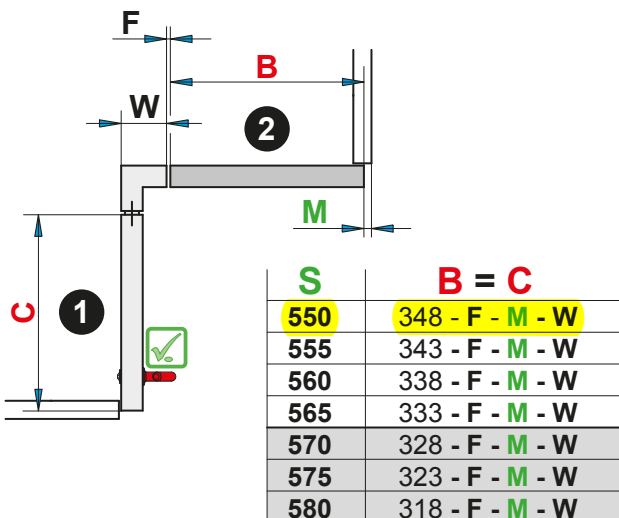

Montageanleitung Mounting Instruction Instructions de montage Istruzioni di montaggio

1

2

3

4

5

6

7

| S | X |
|-----|-----------|
| 550 | 193,5 - M |
| 555 | 188,5 - M |
| 560 | 183,5 - M |
| 565 | 178,5 - M |
| 570 | 178,5 - M |
| 575 | 178,5 - M |
| 580 | 178,5 - M |

8

| | | |
|----------|--------|---|
| S | | |
| 550 | | ✓ |
| 555 | | ✓ |
| 560 | | ✓ |
| 565 | | ✓ |
| 570 | X = 5 | ✓ |
| 575 | X = 10 | ✓ |
| 580 | X = 15 | ✓ |

9

10

11

12

min. 2x
3,5 x

3,5 x