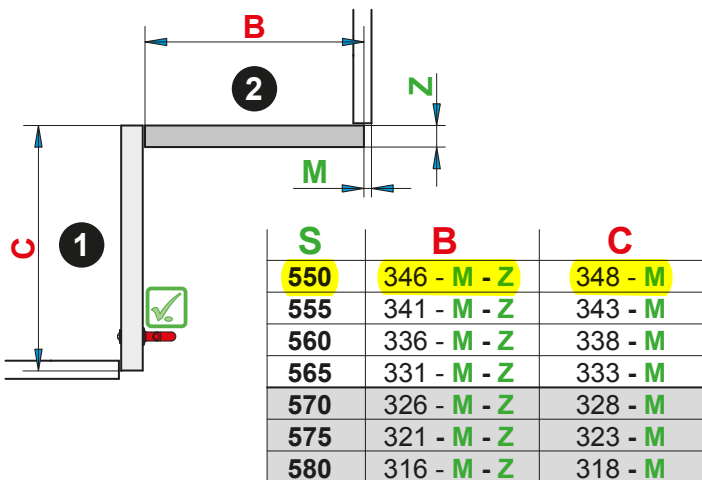

Montageanleitung Mounting Instruction Instructions de montage Istruzioni di montaggio

1

2

3

4

5

6

7

| S | X |
|-----|-----------|
| 550 | 193,5 - M |
| 555 | 188,5 - M |
| 560 | 183,5 - M |
| 565 | 178,5 - M |
| 570 | 178,5 - M |
| 575 | 178,5 - M |
| 580 | 178,5 - M |

8

| | | |
|----------|--------|---|
| S | | |
| 550 | | ✓ |
| 555 | | ✓ |
| 560 | | ✓ |
| 565 | | ✓ |
| 570 | X = 5 | ✓ |
| 575 | X = 10 | ✓ |
| 580 | X = 15 | ✓ |

9

10

11

12

min. 2x
3,5 x

3,5 x