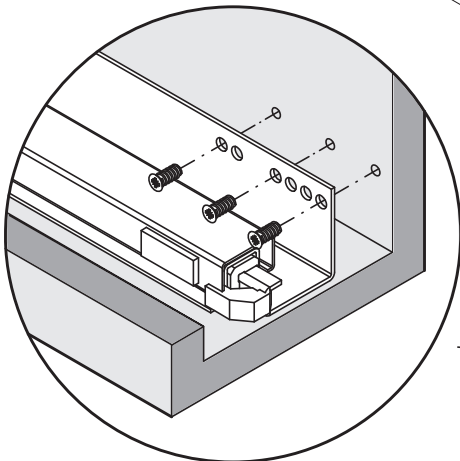

SNELLO STANDARD

Der Handtuchauszug für 150 mm breite Elemente
 Extension porte-serviettes pour armoires basses avec une largeur de 150 mm
 Towel rail extension for 150 mm wide units

Art.Nr.
Libell
 200.2445.xx
Fioro
 200.2460.xx

1x

950.0528.MA

1x	1x	1x	Libell 1x	Fioro 1x	2x	1x	1x

1

- 1x  950.0528.MA
- 1x 
- 1x 

2

3

! DE Bei „Push to Open“ siehe Anleitung 950.0786.MA
FR Pour „Push to Open“ voir l'instruction 950.0786.MA
EN For „Push to Open“ see instructions 950.0786.MA