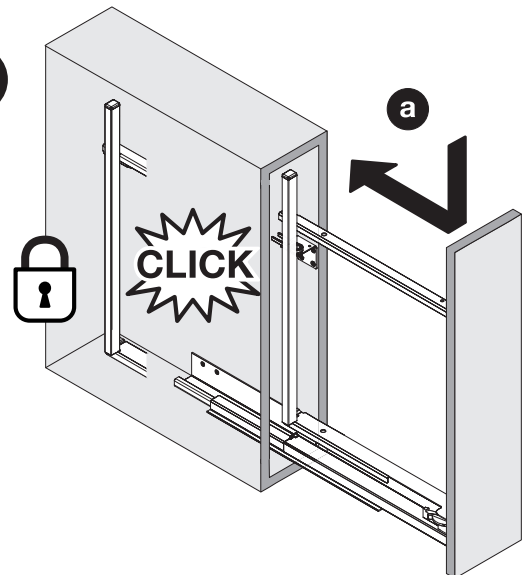

SNELLO STANDARD

Der Handtuchauszug für 150 mm breite Elemente
 Extension porte-serviettes pour armoires basses avec une largeur de 150 mm
 Towel rail extension for 150 mm wide units

Art.Nr.
Libell
 200.2445.xx
Fioro
 200.2460.xx

1x

950.0528.MA

1x	1x	1x	Libell 1x	Fioro 1x	2x	1x	1x

1

- 1x  950.0528.MA
- 1x 
- 1x 

2

3

! DE Bei „Push to Open“ siehe Anleitung 950.0786.MA
FR Pour „Push to Open“ voir l'instruction 950.0786.MA
EN For „Push to Open“ see instructions 950.0786.MA