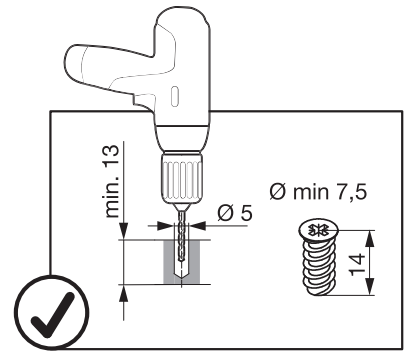

SNELLO STANDARD

Der Handtuchauszug für 150 mm breite Elemente
 Extension porte-serviettes pour armoires basses avec une largeur de 150 mm
 Towel rail extension for 150 mm wide units

Art.Nr.
Libell
 200.2445.xx
Fioro
 200.2460.xx

1x

950.0528.MA

1x	1x	1x	Libell 1x	Fioro 1x	2x	1x	1x

1

- 1x  950.0528.MA
- 1x 
- 1x 

2

3

! DE Bei „Push to Open“ siehe Anleitung 950.0786.MA
FR Pour „Push to Open“ voir l'instruction 950.0786.MA
EN For „Push to Open“ see instructions 950.0786.MA