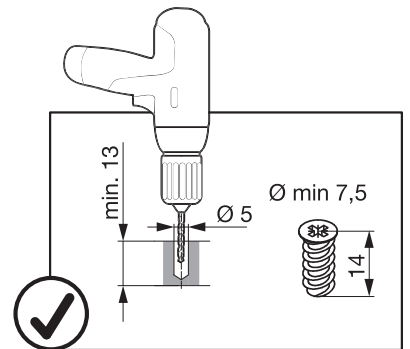

SNELLO STANDARD

Der Handtuchauszug für 150 mm breite Elemente
 Extension porte-serviettes pour armoires basses avec une largeur de 150 mm
 Towel rail extension for 150 mm wide units

Art.Nr.
Libell
 200.2445.xx
Fioro
 200.2460.xx

1x

950.0528.MA

1x	1x	1x	Libell 1x	Fioro 1x	2x	1x	1x

1

- 1x  950.0528.MA
- 1x 
- 1x 

2

3

! DE Bei „Push to Open“ siehe Anleitung 950.0786.MA
FR Pour „Push to Open“ voir l'instruction 950.0786.MA
EN For „Push to Open“ see instructions 950.0786.MA