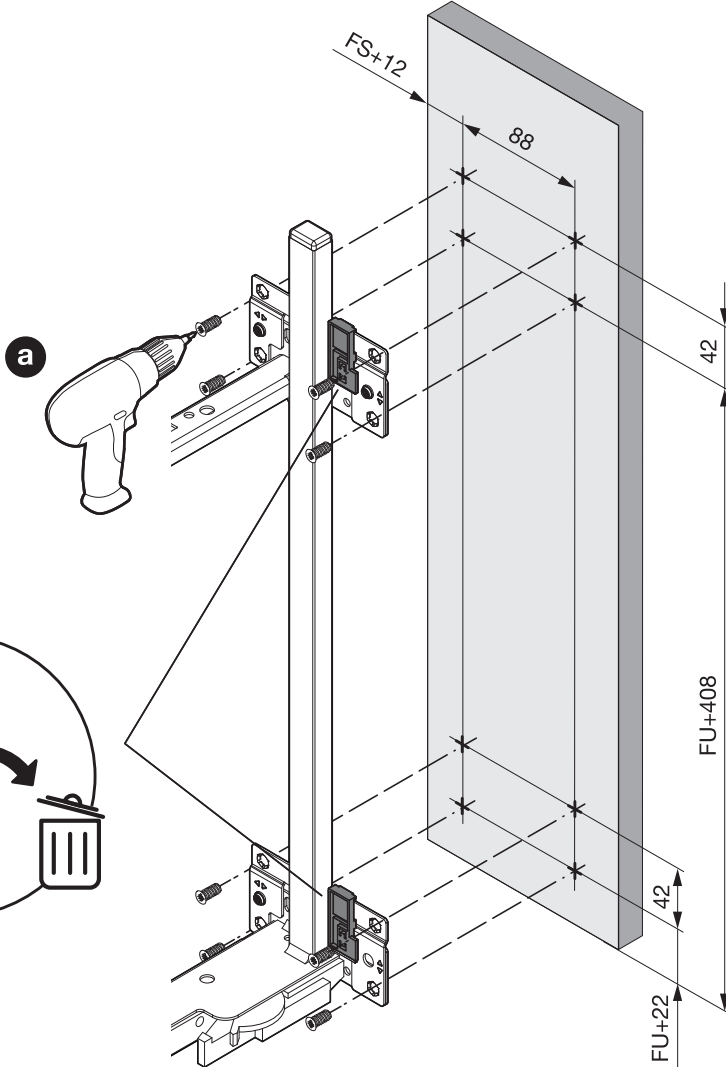

SNELLO STANDARD

Der Handtuchauszug für 150 mm breite Elemente
 Extension porte-serviettes pour armoires basses avec une largeur de 150 mm
 Towel rail extension for 150 mm wide units

Art.Nr.
Libell
 200.2445.xx
Fioro
 200.2460.xx

1x

950.0528.MA

1x	1x	1x	Libell 1x	Fioro 1x	2x	1x	1x

1

- 1x  950.0528.MA
- 1x 
- 1x 

2

3

! DE Bei „Push to Open“ siehe Anleitung 950.0786.MA
FR Pour „Push to Open“ voir l'instruction 950.0786.MA
EN For „Push to Open“ see instructions 950.0786.MA