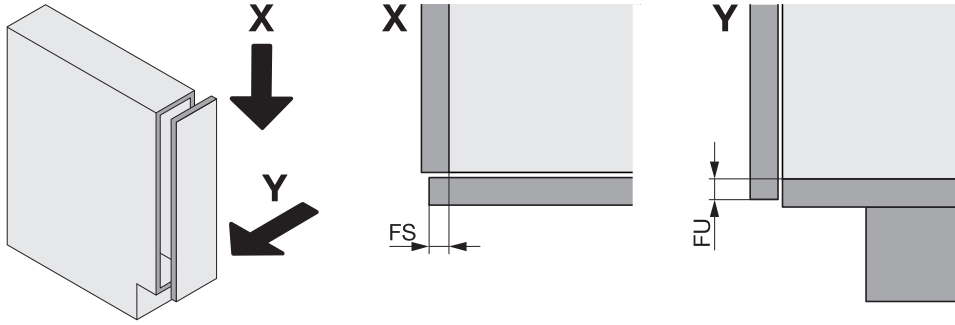

SNELLO STANDARD

Der Handtuchauszug für 150 mm breite Elemente
 Extension porte-serviettes pour armoires basses avec une largeur de 150 mm
 Towel rail extension for 150 mm wide units

Art.Nr.
Libell
 200.2445.xx
Fioro
 200.2460.xx

1x

950.0528.MA

1x	1x	1x	Libell 1x	Fioro 1x	2x	1x	1x

1

- 1x  950.0528.MA
- 1x 
- 1x 

2

3

! DE Bei „Push to Open“ siehe Anleitung 950.0786.MA
FR Pour „Push to Open“ voir l'instruction 950.0786.MA
EN For „Push to Open“ see instructions 950.0786.MA