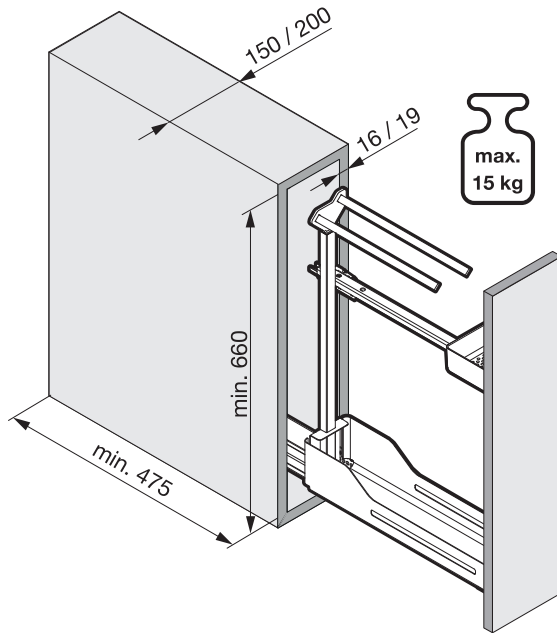

SNELLO STANDARD

Der Handtuchauszug für 150 mm breite Elemente
 Extension porte-serviettes pour armoires basses avec une largeur de 150 mm
 Towel rail extension for 150 mm wide units

Art.Nr.
Libell
 200.2445.xx
Fioro
 200.2460.xx

1x

950.0528.MA

1x	1x	1x	Libell 1x	Fioro 1x	2x	1x	1x

1

- 1x  950.0528.MA
- 1x 
- 1x 

2

3

! DE Bei „Push to Open“ siehe Anleitung 950.0786.MA
FR Pour „Push to Open“ voir l'instruction 950.0786.MA
EN For „Push to Open“ see instructions 950.0786.MA