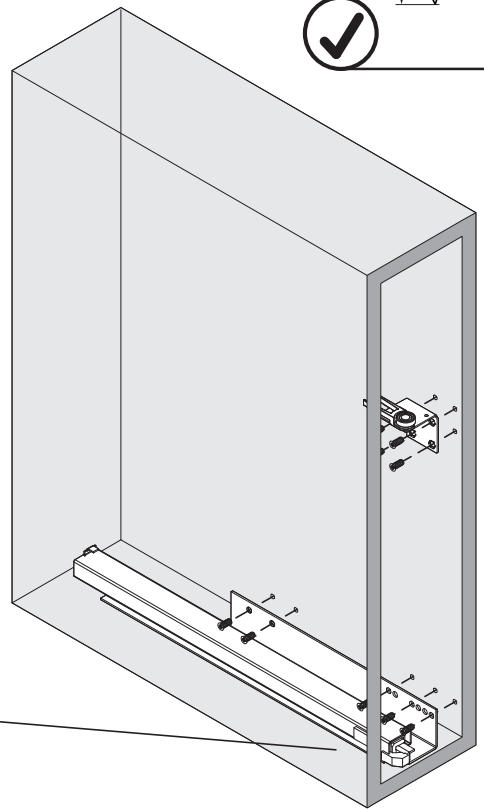

SNELLO STANDARD

Der Handtuchauszug für 150 mm breite Elemente
 Extension porte-serviettes pour armoires basses avec une largeur de 150 mm
 Towel rail extension for 150 mm wide units

Art.Nr.
Libell
 200.2445.xx
Fioro
 200.2460.xx

1x

950.0528.MA

1x	1x	1x	Libell 1x	Fioro 1x	2x	1x	1x

1

- 1x  950.0528.MA
- 1x 
- 1x 

2

3

! DE Bei „Push to Open“ siehe Anleitung 950.0786.MA
FR Pour „Push to Open“ voir l'instruction 950.0786.MA
EN For „Push to Open“ see instructions 950.0786.MA