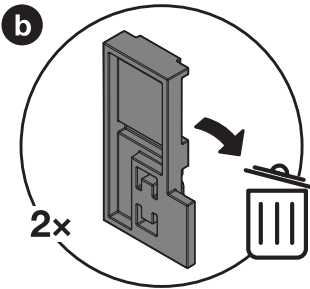

SNELLO STANDARD

Der Handtuchauszug für 150 mm breite Elemente
 Extension porte-serviettes pour armoires basses avec une largeur de 150 mm
 Towel rail extension for 150 mm wide units

Art.Nr.
Libell
 200.2445.xx
Fioro
 200.2460.xx

1x

950.0528.MA

1x	1x	1x	Libell 1x	Fioro 1x	2x	1x	1x

1

- 1x  950.0528.MA
- 1x 
- 1x 

2

3

! DE Bei „Push to Open“ siehe Anleitung 950.0786.MA
FR Pour „Push to Open“ voir l'instruction 950.0786.MA
EN For „Push to Open“ see instructions 950.0786.MA