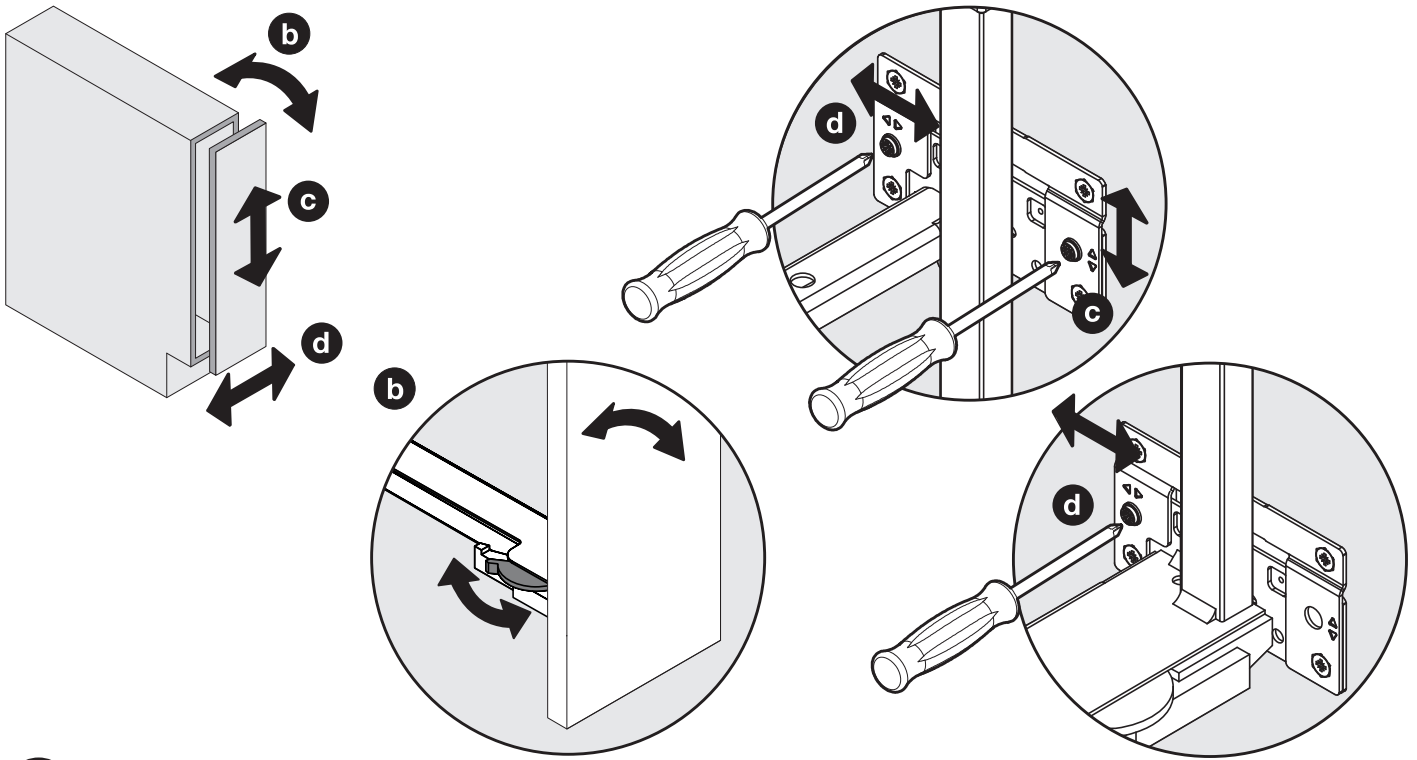

SNELLO STANDARD

Der Handtuchauszug für 150 mm breite Elemente
 Extension porte-serviettes pour armoires basses avec une largeur de 150 mm
 Towel rail extension for 150 mm wide units

Art.Nr.
Libell
 200.2445.xx
Fioro
 200.2460.xx

1x

950.0528.MA

1x	1x	1x	Libell 1x	Fioro 1x	2x	1x	1x

1

- 1x  950.0528.MA
- 1x 
- 1x 

2

3

! DE Bei „Push to Open“ siehe Anleitung 950.0786.MA
FR Pour „Push to Open“ voir l'instruction 950.0786.MA
EN For „Push to Open“ see instructions 950.0786.MA