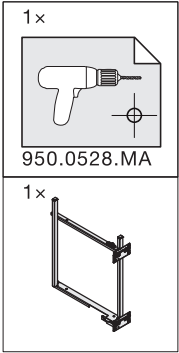

SNELLO STANDARD

Der Handtuchauszug für 150 mm breite Elemente
 Extension porte-serviettes pour armoires basses avec une largeur de 150 mm
 Towel rail extension for 150 mm wide units

Art.Nr.
Libell
 200.2445.xx
Fioro
 200.2460.xx

1x

950.0528.MA

1x	1x	1x	Libell 1x	Fioro 1x	2x	1x	1x

1

- 1x  950.0528.MA
- 1x 
- 1x 

2

3

! DE Bei „Push to Open“ siehe Anleitung 950.0786.MA
FR Pour „Push to Open“ voir l'instruction 950.0786.MA
EN For „Push to Open“ see instructions 950.0786.MA