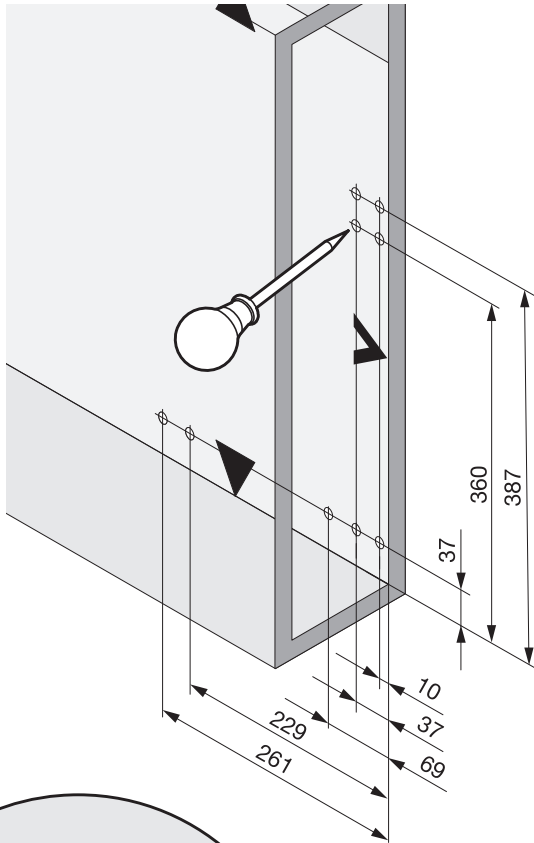

SNELLO STANDARD

Der Handtuchauszug für 150 mm breite Elemente
 Extension porte-serviettes pour armoires basses avec une largeur de 150 mm
 Towel rail extension for 150 mm wide units

Art.Nr.
Libell
 200.2445.xx
Fioro
 200.2460.xx

1x

950.0528.MA

1x	1x	1x	Libell 1x	Fioro 1x	2x	1x	1x

1

- 1x  950.0528.MA
- 1x 
- 1x 

2

3

! DE Bei „Push to Open“ siehe Anleitung 950.0786.MA
FR Pour „Push to Open“ voir l'instruction 950.0786.MA
EN For „Push to Open“ see instructions 950.0786.MA