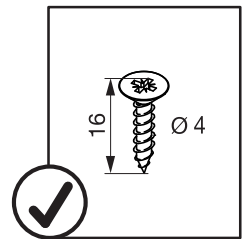

SNELLO STANDARD

Der Handtuchauszug für 150 mm breite Elemente
 Extension porte-serviettes pour armoires basses avec une largeur de 150 mm
 Towel rail extension for 150 mm wide units

Art.Nr.
Libell
 200.2445.xx
Fioro
 200.2460.xx

1x

950.0528.MA

1x	1x	1x	Libell 1x	Fioro 1x	2x	1x	1x

1

- 1x  950.0528.MA
- 1x 
- 1x 

2

3

! DE Bei „Push to Open“ siehe Anleitung 950.0786.MA
FR Pour „Push to Open“ voir l'instruction 950.0786.MA
EN For „Push to Open“ see instructions 950.0786.MA