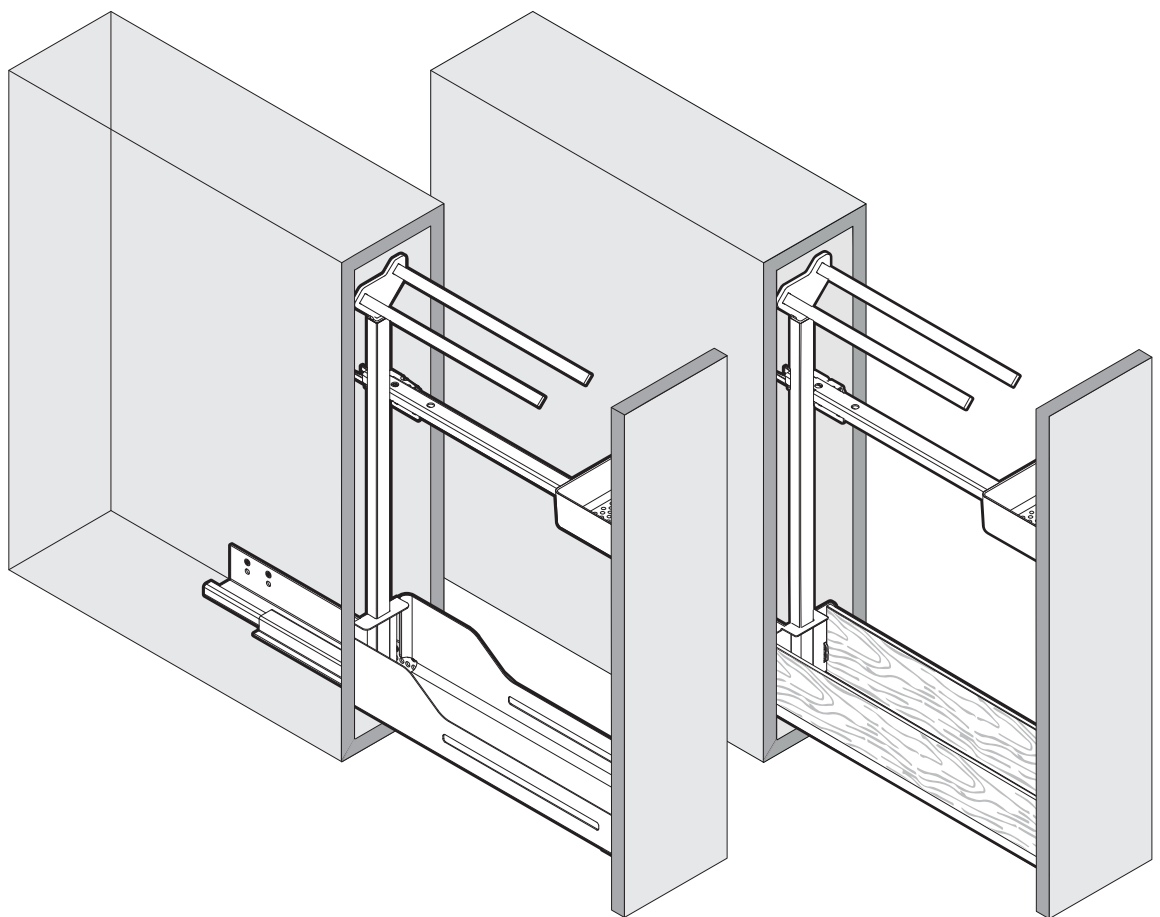

SNELLO STANDARD

Der Handtuchauszug für 150 mm breite Elemente
 Extension porte-serviettes pour armoires basses avec une largeur de 150 mm
 Towel rail extension for 150 mm wide units

Art.Nr.
Libell
 200.2445.xx
Fioro
 200.2460.xx

1x

950.0528.MA

1x	1x	1x	Libell 1x	Fioro 1x	2x	1x	1x

1

- 1x  950.0528.MA
- 1x 
- 1x 

2

3

! DE Bei „Push to Open“ siehe Anleitung 950.0786.MA
FR Pour „Push to Open“ voir l'instruction 950.0786.MA
EN For „Push to Open“ see instructions 950.0786.MA