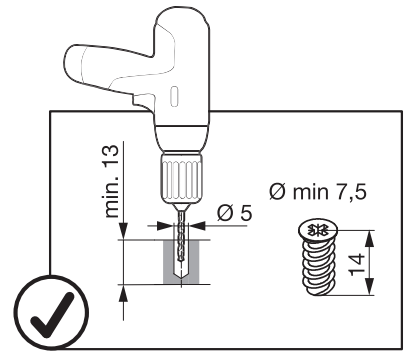

SNELLO COMFORT

Der Unterschrankauszug für 150/200 mm breite Elemente
 Système coulissant pour armoires basses avec une largeur d'élément de 150/200 mm
 Base unit extension for 150/200 mm wide units

Art.Nr.
Libell
150
 200.2441.xx
200
 200.2443.xx
Fioro
150
 200.2453.xx
200
 200.2454.xx

1

- 1x  950.0528.MA
- 1x 
- 1x 

2

!
 DE Bei „Push to Open“ siehe Anleitung 950.0786.MA
 FR Pour „Push to Open“ voir l'instruction 950.0786.MA
 EN For „Push to Open“ see instructions 950.0786.MA

3

4