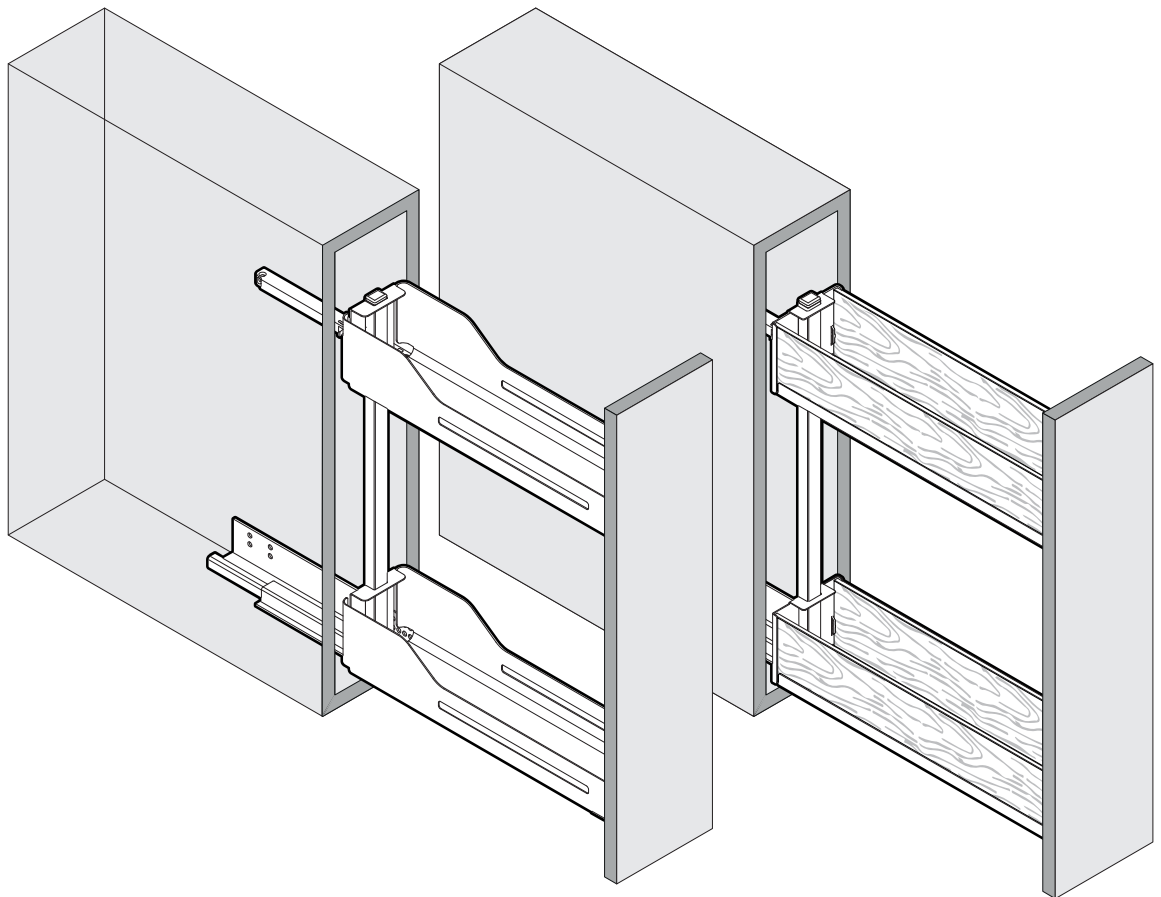

SNELLO COMFORT

Der Unterschrankauszug für 150/200 mm breite Elemente
 Système coulissant pour armoires basses avec une largeur d'élément de 150/200 mm
 Base unit extension for 150/200 mm wide units

Art.Nr.
Libell
150
 200.2441.xx
200
 200.2443.xx
Fioro
150
 200.2453.xx
200
 200.2454.xx

1

- 1x  950.0528.MA
- 1x 
- 1x 

2

!
 DE Bei „Push to Open“ siehe Anleitung 950.0786.MA
 FR Pour „Push to Open“ voir l'instruction 950.0786.MA
 EN For „Push to Open“ see instructions 950.0786.MA

3

4