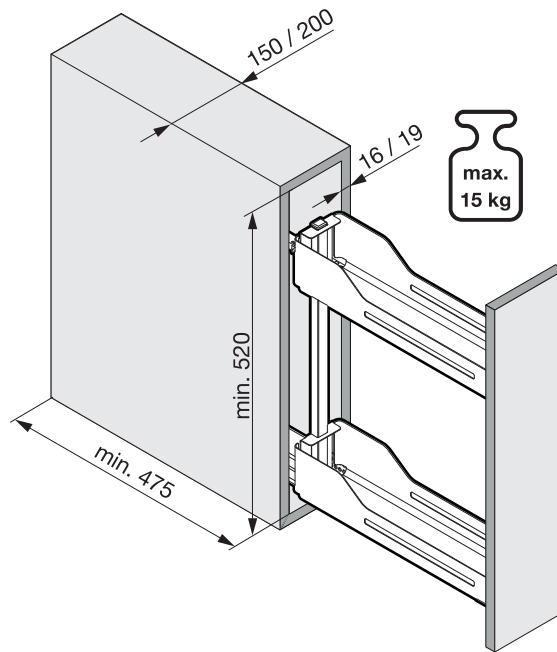

SNELLO COMFORT

Der Unterschrankauszug für 150/200 mm breite Elemente
 Système coulissant pour armoires basses avec une largeur d'élément de 150/200 mm
 Base unit extension for 150/200 mm wide units

Art.Nr.
Libell
150
 200.2441.xx
200
 200.2443.xx
Fioro
150
 200.2453.xx
200
 200.2454.xx

1

- 1x  950.0528.MA
- 1x 
- 1x 

2

!
 DE Bei „Push to Open“ siehe Anleitung 950.0786.MA
 FR Pour „Push to Open“ voir l'instruction 950.0786.MA
 EN For „Push to Open“ see instructions 950.0786.MA

3

4