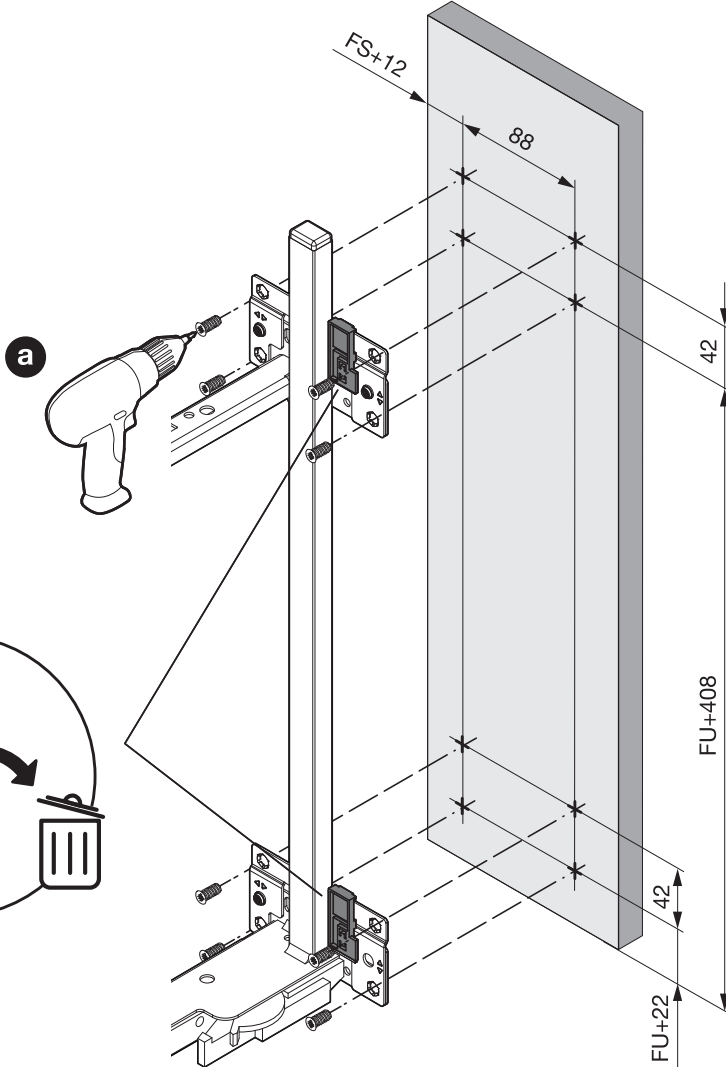

SNELLO COMFORT

Der Unterschrankauszug für 150/200 mm breite Elemente
 Système coulissant pour armoires basses avec une largeur d'élément de 150/200 mm
 Base unit extension for 150/200 mm wide units

Art.Nr.
Libell
150
 200.2441.xx
200
 200.2443.xx
Fioro
150
 200.2453.xx
200
 200.2454.xx

1

- 1x  950.0528.MA
- 1x 
- 1x 

2

!
 DE Bei „Push to Open“ siehe Anleitung 950.0786.MA
 FR Pour „Push to Open“ voir l'instruction 950.0786.MA
 EN For „Push to Open“ see instructions 950.0786.MA

3

4