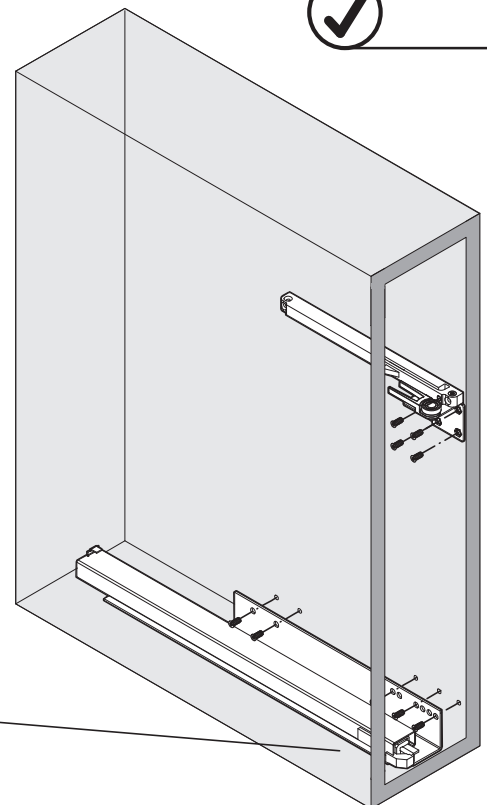

SNELLO COMFORT

Der Unterschrankauszug für 150/200 mm breite Elemente
 Système coulissant pour armoires basses avec une largeur d'élément de 150/200 mm
 Base unit extension for 150/200 mm wide units

Art.Nr.
Libell
150
 200.2441.xx
200
 200.2443.xx
Fioro
150
 200.2453.xx
200
 200.2454.xx

1

- 1x  950.0528.MA
- 1x 
- 1x 

2

!
 DE Bei „Push to Open“ siehe Anleitung 950.0786.MA
 FR Pour „Push to Open“ voir l'instruction 950.0786.MA
 EN For „Push to Open“ see instructions 950.0786.MA

3

4