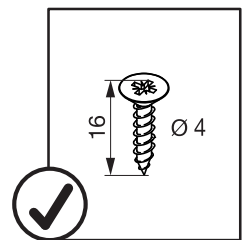

SNELLO COMFORT

Der Unterschrankauszug für 150/200 mm breite Elemente
 Système coulissant pour armoires basses avec une largeur d'élément de 150/200 mm
 Base unit extension for 150/200 mm wide units

Art.Nr.
Libell
150
 200.2441.xx
200
 200.2443.xx
Fioro
150
 200.2453.xx
200
 200.2454.xx

1

- 1x  950.0528.MA
- 1x 
- 1x 

2

!
 DE Bei „Push to Open“ siehe Anleitung 950.0786.MA
 FR Pour „Push to Open“ voir l'instruction 950.0786.MA
 EN For „Push to Open“ see instructions 950.0786.MA

3

4