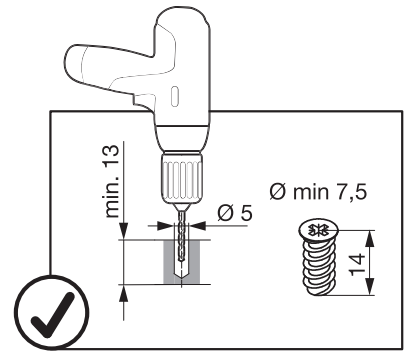

SNELLO COMFORT

Der Unterschrankauszug für 150/200 mm breite Elemente
 Système coulissant pour armoires basses avec une largeur d'élément de 150/200 mm
 Base unit extension for 150/200 mm wide units

Art.Nr.
Libell
150
 200.2441.xx
200
 200.2443.xx
Fioro
150
 200.2453.xx
200
 200.2454.xx

1

- 1x  950.0528.MA
- 1x 
- 1x 

2

!
 DE Bei „Push to Open“ siehe Anleitung 950.0786.MA
 FR Pour „Push to Open“ voir l'instruction 950.0786.MA
 EN For „Push to Open“ see instructions 950.0786.MA

3

4