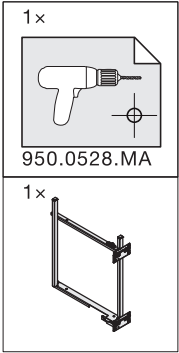

SNELLO COMFORT

Der Unterschrankauszug für 150/200 mm breite Elemente
 Système coulissant pour armoires basses avec une largeur d'élément de 150/200 mm
 Base unit extension for 150/200 mm wide units

Art.Nr.
Libell
150
 200.2441.xx
200
 200.2443.xx
Fioro
150
 200.2453.xx
200
 200.2454.xx

1

- 1x  950.0528.MA
- 1x 
- 1x 

2

!
 DE Bei „Push to Open“ siehe Anleitung 950.0786.MA
 FR Pour „Push to Open“ voir l'instruction 950.0786.MA
 EN For „Push to Open“ see instructions 950.0786.MA

3

4