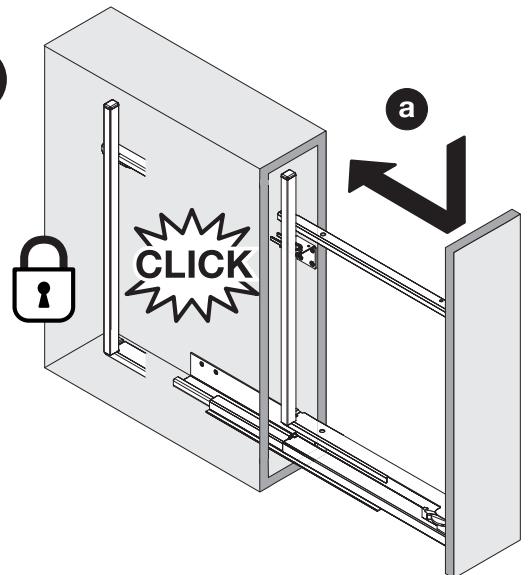

SNELLO COMFORT

Der Unterschrankauszug für 150/200 mm breite Elemente
 Système coulissant pour armoires basses avec une largeur d'élément de 150/200 mm
 Base unit extension for 150/200 mm wide units

Art.Nr.
Libell
150
 200.2441.xx
200
 200.2443.xx
Fioro
150
 200.2453.xx
200
 200.2454.xx

1

- 1x  950.0528.MA
- 1x 
- 1x 

2

!
 DE Bei „Push to Open“ siehe Anleitung 950.0786.MA
 FR Pour „Push to Open“ voir l'instruction 950.0786.MA
 EN For „Push to Open“ see instructions 950.0786.MA

3

4