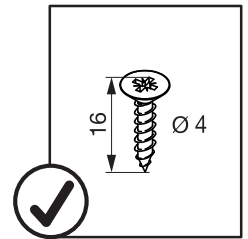

SNELLO COMFORT

Der Unterschrankauszug für 150/200 mm breite Elemente
 Système coulissant pour armoires basses avec une largeur d'élément de 150/200 mm
 Base unit extension for 150/200 mm wide units

Art.Nr.
Libell
150
 200.2441.xx
200
 200.2443.xx
Fioro
150
 200.2453.xx
200
 200.2454.xx

1

- 1x  950.0528.MA
- 1x 
- 1x 

2

!
 DE Bei „Push to Open“ siehe Anleitung 950.0786.MA
 FR Pour „Push to Open“ voir l'instruction 950.0786.MA
 EN For „Push to Open“ see instructions 950.0786.MA

3

4