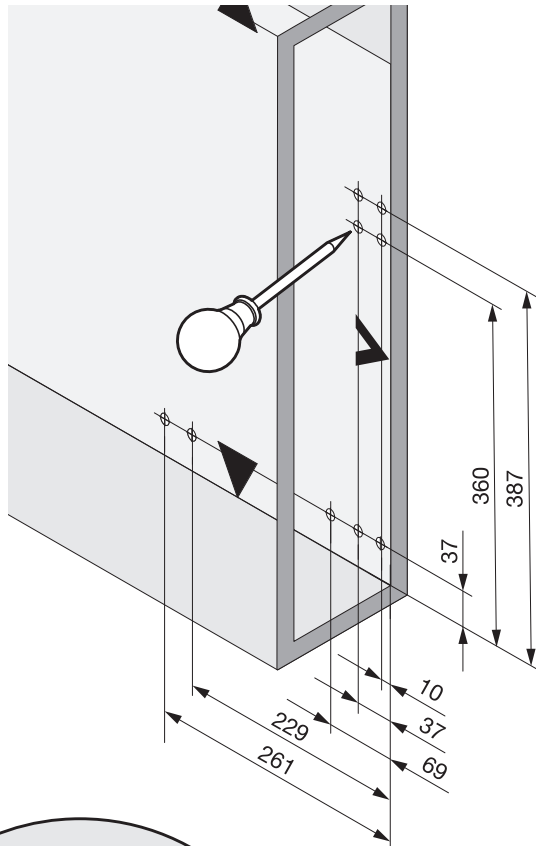

SNELLO COMFORT

Der Unterschrankauszug für 150/200 mm breite Elemente
 Système coulissant pour armoires basses avec une largeur d'élément de 150/200 mm
 Base unit extension for 150/200 mm wide units

Art.Nr.
Libell
150
 200.2441.xx
200
 200.2443.xx
Fioro
150
 200.2453.xx
200
 200.2454.xx

1

- 1x  950.0528.MA
- 1x 
- 1x 

2

!
 DE Bei „Push to Open“ siehe Anleitung 950.0786.MA
 FR Pour „Push to Open“ voir l'instruction 950.0786.MA
 EN For „Push to Open“ see instructions 950.0786.MA

3

4