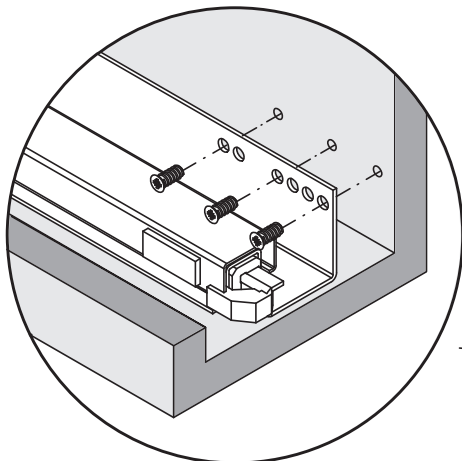

SNELLO COMFORT

Der Unterschrankauszug für 150/200 mm breite Elemente
 Système coulissant pour armoires basses avec une largeur d'élément de 150/200 mm
 Base unit extension for 150/200 mm wide units

Art.Nr.
Libell
150
 200.2441.xx
200
 200.2443.xx
Fioro
150
 200.2453.xx
200
 200.2454.xx

1

- 1x  950.0528.MA
- 1x 
- 1x 

2

!
 DE Bei „Push to Open“ siehe Anleitung 950.0786.MA
 FR Pour „Push to Open“ voir l'instruction 950.0786.MA
 EN For „Push to Open“ see instructions 950.0786.MA

3

4