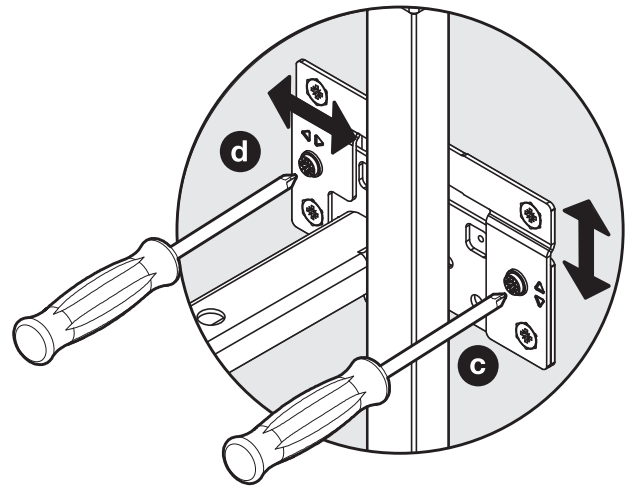

SNELLO COMFORT

Der Unterschrankauszug für 150/200 mm breite Elemente
 Système coulissant pour armoires basses avec une largeur d'élément de 150/200 mm
 Base unit extension for 150/200 mm wide units

Art.Nr.
Libell
150
 200.2441.xx
200
 200.2443.xx
Fioro
150
 200.2453.xx
200
 200.2454.xx

1

- 1x  950.0528.MA
- 1x 
- 1x 

2

!
 DE Bei „Push to Open“ siehe Anleitung 950.0786.MA
 FR Pour „Push to Open“ voir l'instruction 950.0786.MA
 EN For „Push to Open“ see instructions 950.0786.MA

3

4