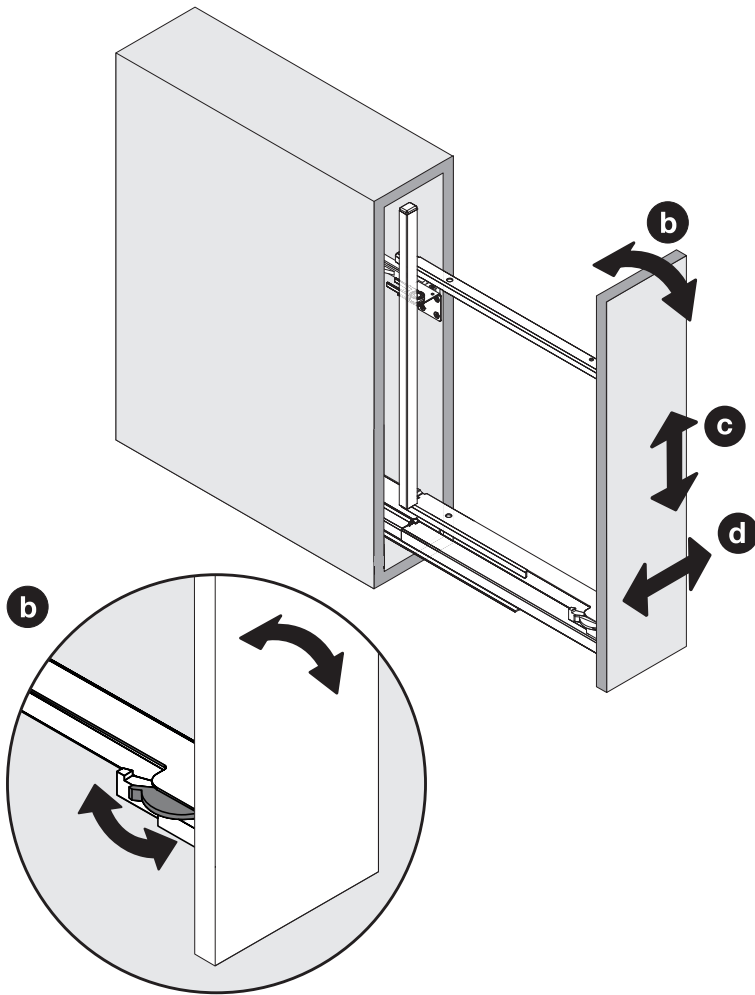

SNELLO COMFORT

Der Unterschrankauszug für 150/200 mm breite Elemente
 Système coulissant pour armoires basses avec une largeur d'élément de 150/200 mm
 Base unit extension for 150/200 mm wide units

Art.Nr.
Libell
150
 200.2441.xx
200
 200.2443.xx
Fioro
150
 200.2453.xx
200
 200.2454.xx

1

- 1x  950.0528.MA
- 1x 
- 1x 

2

!
 DE Bei „Push to Open“ siehe Anleitung 950.0786.MA
 FR Pour „Push to Open“ voir l'instruction 950.0786.MA
 EN For „Push to Open“ see instructions 950.0786.MA

3

4