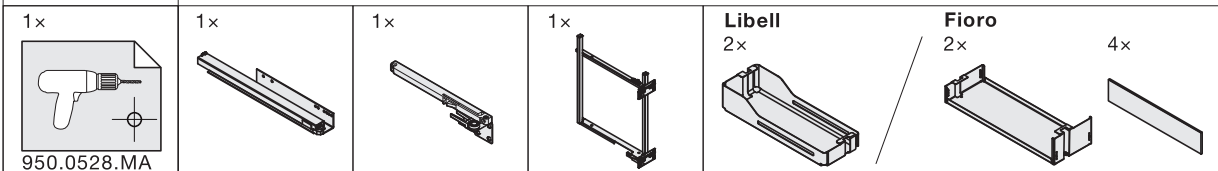

SNELLO COMFORT

Der Unterschrankauszug für 150/200 mm breite Elemente
 Système coulissant pour armoires basses avec une largeur d'élément de 150/200 mm
 Base unit extension for 150/200 mm wide units

Art.Nr.
Libell
150
 200.2441.xx
200
 200.2443.xx
Fioro
150
 200.2453.xx
200
 200.2454.xx

1

- 1x  950.0528.MA
- 1x 
- 1x 

2

!
 DE Bei „Push to Open“ siehe Anleitung 950.0786.MA
 FR Pour „Push to Open“ voir l'instruction 950.0786.MA
 EN For „Push to Open“ see instructions 950.0786.MA

3

4