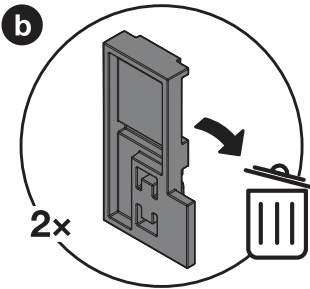

2

!
DE Bei „Push to Open“ siehe Anleitung 950.0786.MA
FR Pour „Push to Open“ voir l'instruction 950.0786.MA
EN For „Push to Open“ see instructions 950.0786.MA

3