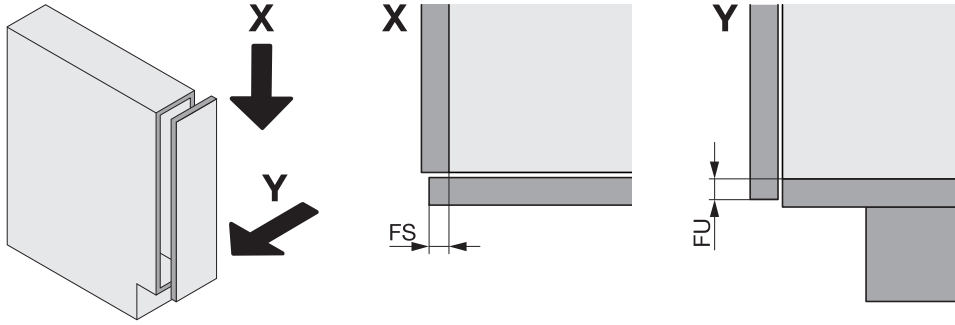

SNELLO COMFORT

Der Unterschrankauszug für 150/200 mm breite Elemente
 Système coulissant pour armoires basses avec une largeur d'élément de 150/200 mm
 Base unit extension for 150/200 mm wide units

Art.Nr.
Libell
150
 200.2441.xx
200
 200.2443.xx
Fioro
150
 200.2453.xx
200
 200.2454.xx

1

- 1x  950.0528.MA
- 1x 
- 1x 

2

!
 DE Bei „Push to Open“ siehe Anleitung 950.0786.MA
 FR Pour „Push to Open“ voir l'instruction 950.0786.MA
 EN For „Push to Open“ see instructions 950.0786.MA

3

4