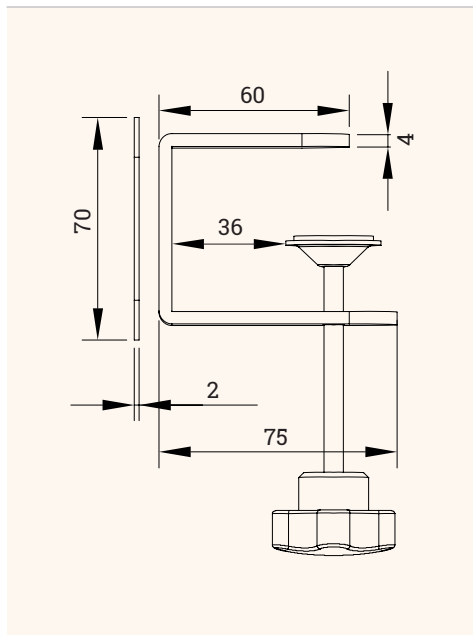

SOLIDO Side

Tischklemmen

- ✓ Dekorative Paneel Befestigung
- ✓ Schnelle Montage ohne Bohrungen in Tischplatte
- ✓ Nach oben und unten montierbar
- ✓ Verwendbar für abgeschrägte Tischplatten

Technische Zeichnungen

Detailbild

Seite

Front

Oben

3D Sicht

Bezeichnung	Beschreibung	Farbe	Artikel-Nr.
SOLIDO Side	Tischklemmen	Silber	308 129120
SOLIDO Side	2x Klemme; ähnl. DIN 7991 schwarz: 4x M5x12 mm & 4x M5x18 mm	Weiß	308 129113
SOLIDO Side		Schwarz	308 129106