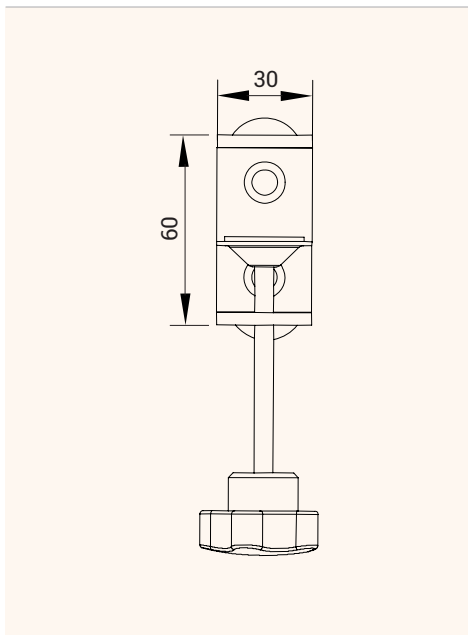

SOLIDO Side

Tischklemmen

- ✓ Dekorative Paneel Befestigung
- ✓ Schnelle Montage ohne Bohrungen in Tischplatte
- ✓ Nach oben und unten montierbar
- ✓ Verwendbar für abgeschrägte Tischplatten

Technische Zeichnungen

Detailbild

Seite

Front

Oben

3D Sicht

Bezeichnung	Beschreibung	Farbe	Artikel-Nr.
SOLIDO Side	Tischklemmen	Silber	308 129120
SOLIDO Side	2x Klemme; ähnl. DIN 7991 schwarz: 4x M5x12 mm & 4x M5x18 mm	Weiß	308 129113
SOLIDO Side		Schwarz	308 129106