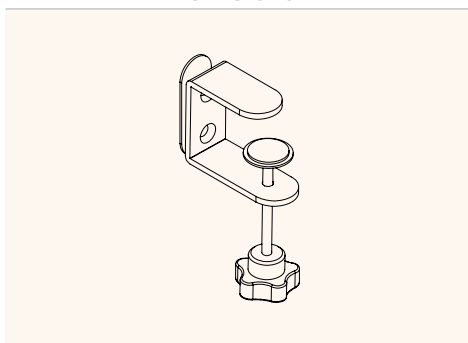

SOLIDO Side

Tischklemmen

- ✓ Dekorative Paneel Befestigung
- ✓ Schnelle Montage ohne Bohrungen in Tischplatte
- ✓ Nach oben und unten montierbar
- ✓ Verwendbar für abgeschrägte Tischplatten

Technische Zeichnungen

Detailbild

Seite

Front

Oben

3D Sicht

Bezeichnung	Beschreibung	Farbe	Artikel-Nr.
SOLIDO Side	Tischklemmen	Silber	308 129120
SOLIDO Side	2x Klemme; ähnl. DIN 7991 schwarz: 4x M5x12 mm & 4x M5x18 mm	Weiß	308 129113
SOLIDO Side		Schwarz	308 129106