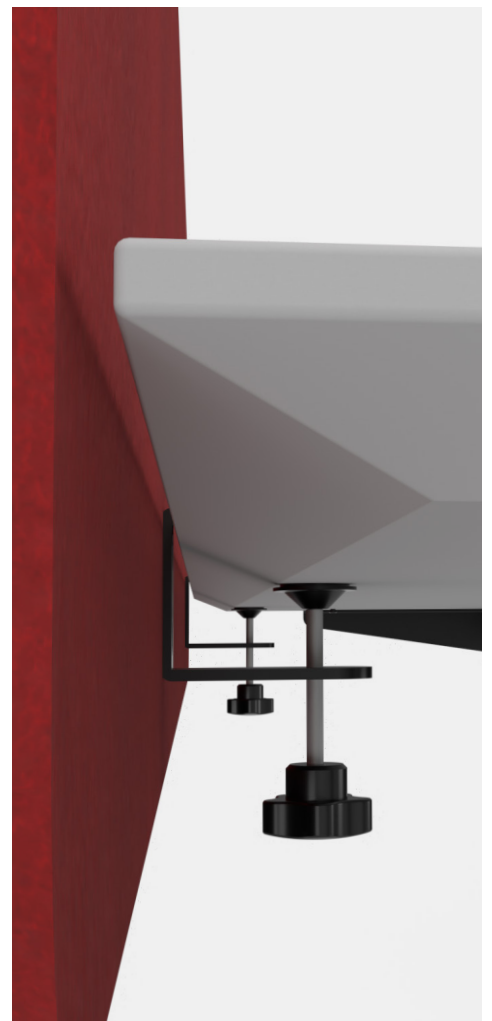

SOLIDO Side

Tischklemmen

- ✓ Dekorative Paneel Befestigung
- ✓ Schnelle Montage ohne Bohrungen in Tischplatte
- ✓ Nach oben und unten montierbar
- ✓ Verwendbar für abgeschrägte Tischplatten

Technische Zeichnungen

Detailbild

Seite

Front

Oben

3D Sicht

Bezeichnung	Beschreibung	Farbe	Artikel-Nr.
SOLIDO Side	Tischklemmen	Silber	308 129120
SOLIDO Side	2x Klemme; ähnl. DIN 7991 schwarz: 4x M5x12 mm & 4x M5x18 mm	Weiß	308 129113
SOLIDO Side		Schwarz	308 129106