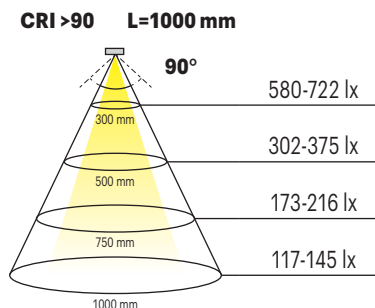

KEL EMOTION

- Aufbauleuchte mit opaler Abdeckung
- Hochwertiges Aluminiumprofil
- Schlankes keilförmiges Design, nur 16 mm Aufbauhöhe
- Klebefestigung
- Dimmbar mit stufenlos regelbarer Farbtemperatur durch Emotion Technologie

! * Ohne Emotion Steuerung leuchtet die LED Warmweiß. Mit dem Adapter 2000436 leuchtet sie Kaltweiß.

PRODUKTEIGENSCHAFTEN

Leuchtentyp:	Aufbauleuchte
Betriebsspannung:	12 V
Leistung:	12 W/m
Lichtfarbe:	Emotion (2700-6500 K)
Farbwiedergabe:	>90
Lichtstrom:	1020-1140 lm/m
Lebensdauer:	30000 h
Anzahl LEDs:	120+120 Stück/m
Abstrahlwinkel:	90°
Schutzart:	IP20
Werkstoff:	Aluminium
Oberfläche / Farbe:	Silberfarben
Zuleitung:	2000 mm

BELEUCHUNGSDIAGRAMM

NEU

KEL EMOTION	LÄNGE (mm)	LICHTFARBE	LEISTUNG (W)	REF.	
Kel Emotion	450	Emotion*	5,4	2000935	NEU
	600		7,2	2000936	NEU
	900		10,8	2000937	NEU
	1200		14,4	2000938	NEU
Emotion Adapterleitung 12 V				2000436	