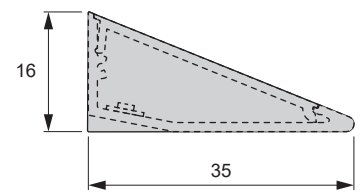

ABMESSUNGEN