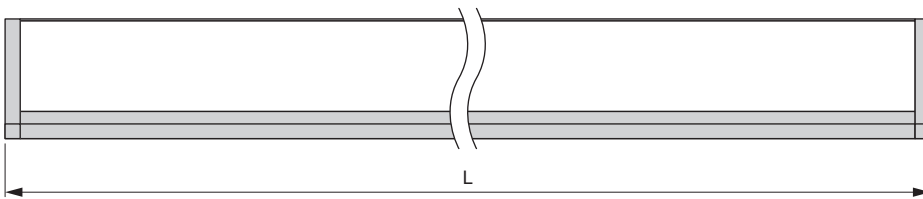

ABMESSUNGEN