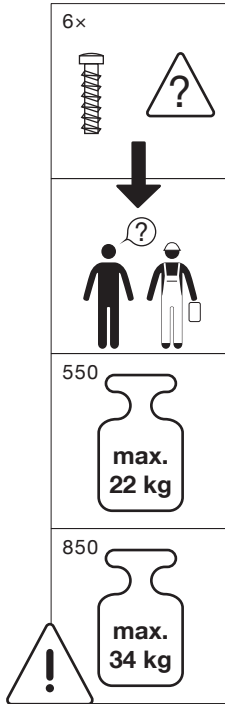

PECASA HOSENHALTER

Porte-pantalons Pecasa
Pecasa trouser rack

! Montageanleitung 950.0727.MA
Instructions de montage 950.0728.MA
Installation instructions