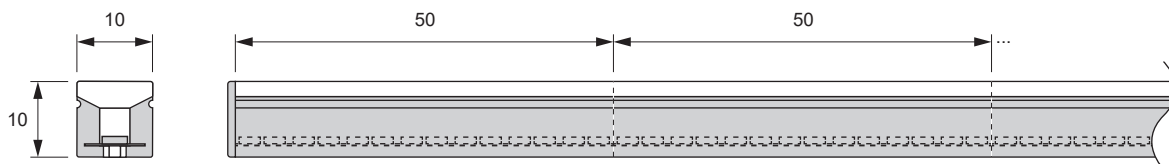

## PRODUKTEIGENSCHAFTEN

Betriebsspannung:	24 V
Abmessung:	10x10 mm
Leistung:	8,00 W/m
Lichtfarbe:	Emotion (2700-6500 K)
Farbwiedergabe:	> 80
Lichtstrom:	661 (ww) / 700 (cw) lm/m
Lichtausbeute:	88,68-92,92 lm/W
Lebensdauer:	30000 h
Anzahl LEDs:	140+140 Stück/m
Aufteilung:	7+7/50 mm
Abstrahlwinkel:	90°
Schutzart:	IP67
Oberfläche / Farbe:	Weiß/Opal
Zuleitung:	2x 700 mm

## BELEUCHTUNGSDIAGRAMM

CRI > 80 L= 1000 mm 2700-6500 K

NEU

LED STRIP OCTOPUS 10X10 EMOTION 24 V	LÄNGE (mm)	LEISTUNG (W/m)	LICHTFARBE	REF.
LED Strip Octopus 10x10 Emotion 24 V	5000	8,00	Emotion	<b>2000950</b> <b>NEU</b>

## ABMESSUNGEN