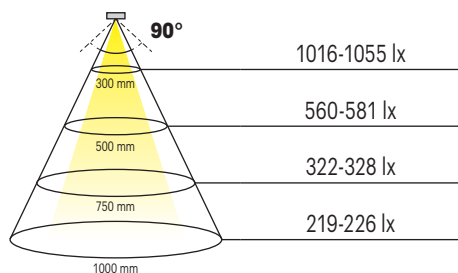

# LED STRIP OCTOPUS 10X10 EMOTION 24 V

- LED Band für Beleuchtungszwecke im Innenbereich

## PRODUKTEIGENSCHAFTEN

Betriebsspannung:	24 V
Abmessung:	10x10 mm
Leistung:	8,00 W/m
Lichtfarbe:	Emotion (2700-6500 K)
Farbwiedergabe:	> 80
Lichtstrom:	661 (ww) / 700 (cw) lm/m
Lichtausbeute:	88,68-92,92 lm/W
Lebensdauer:	30000 h
Anzahl LEDs:	140+140 Stück/m
Aufteilung:	7+7/50 mm
Abstrahlwinkel:	90°
Schutzart:	IP67
Oberfläche / Farbe:	Weiß/Opal
Zuleitung:	2x 700 mm

## BELEUCHTUNGSDIAGRAMM

CRI > 80 L= 1000 mm 2700-6500 K

NEU

LED STRIP OCTOPUS 10X10 EMOTION 24 V	LÄNGE (mm)	LEISTUNG (W/m)	LICHTFARBE	REF.
LED Strip Octopus 10x10 Emotion 24 V	5000	8,00	Emotion	<b>2000950</b> <b>NEU</b>

## ABMESSUNGEN