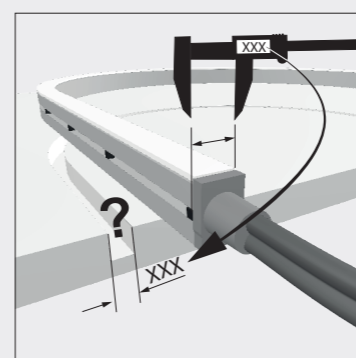

Montagezeichnung