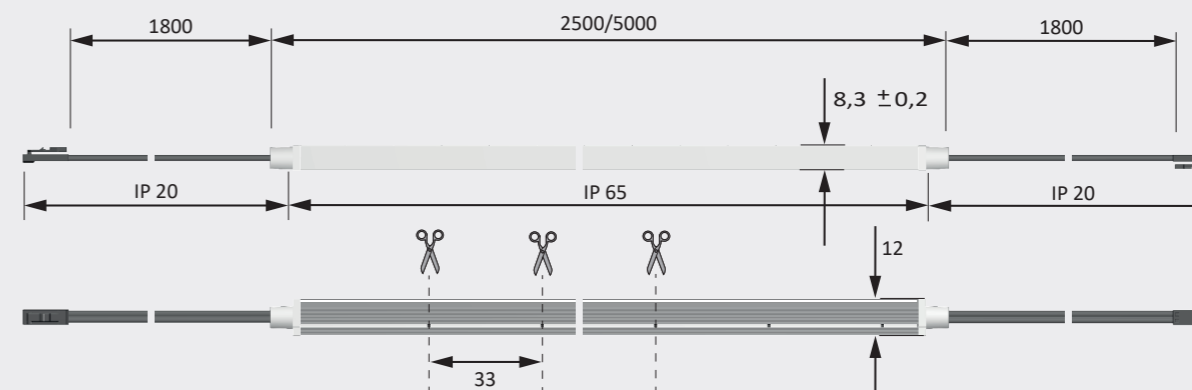

Montagezeichnung