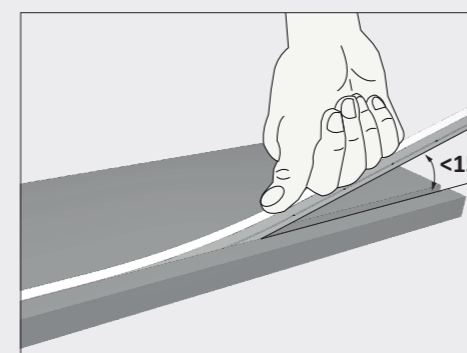

Montagezeichnung