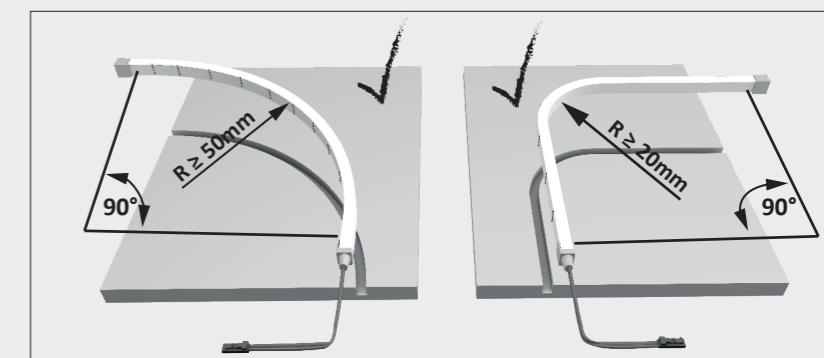

Montagezeichnung